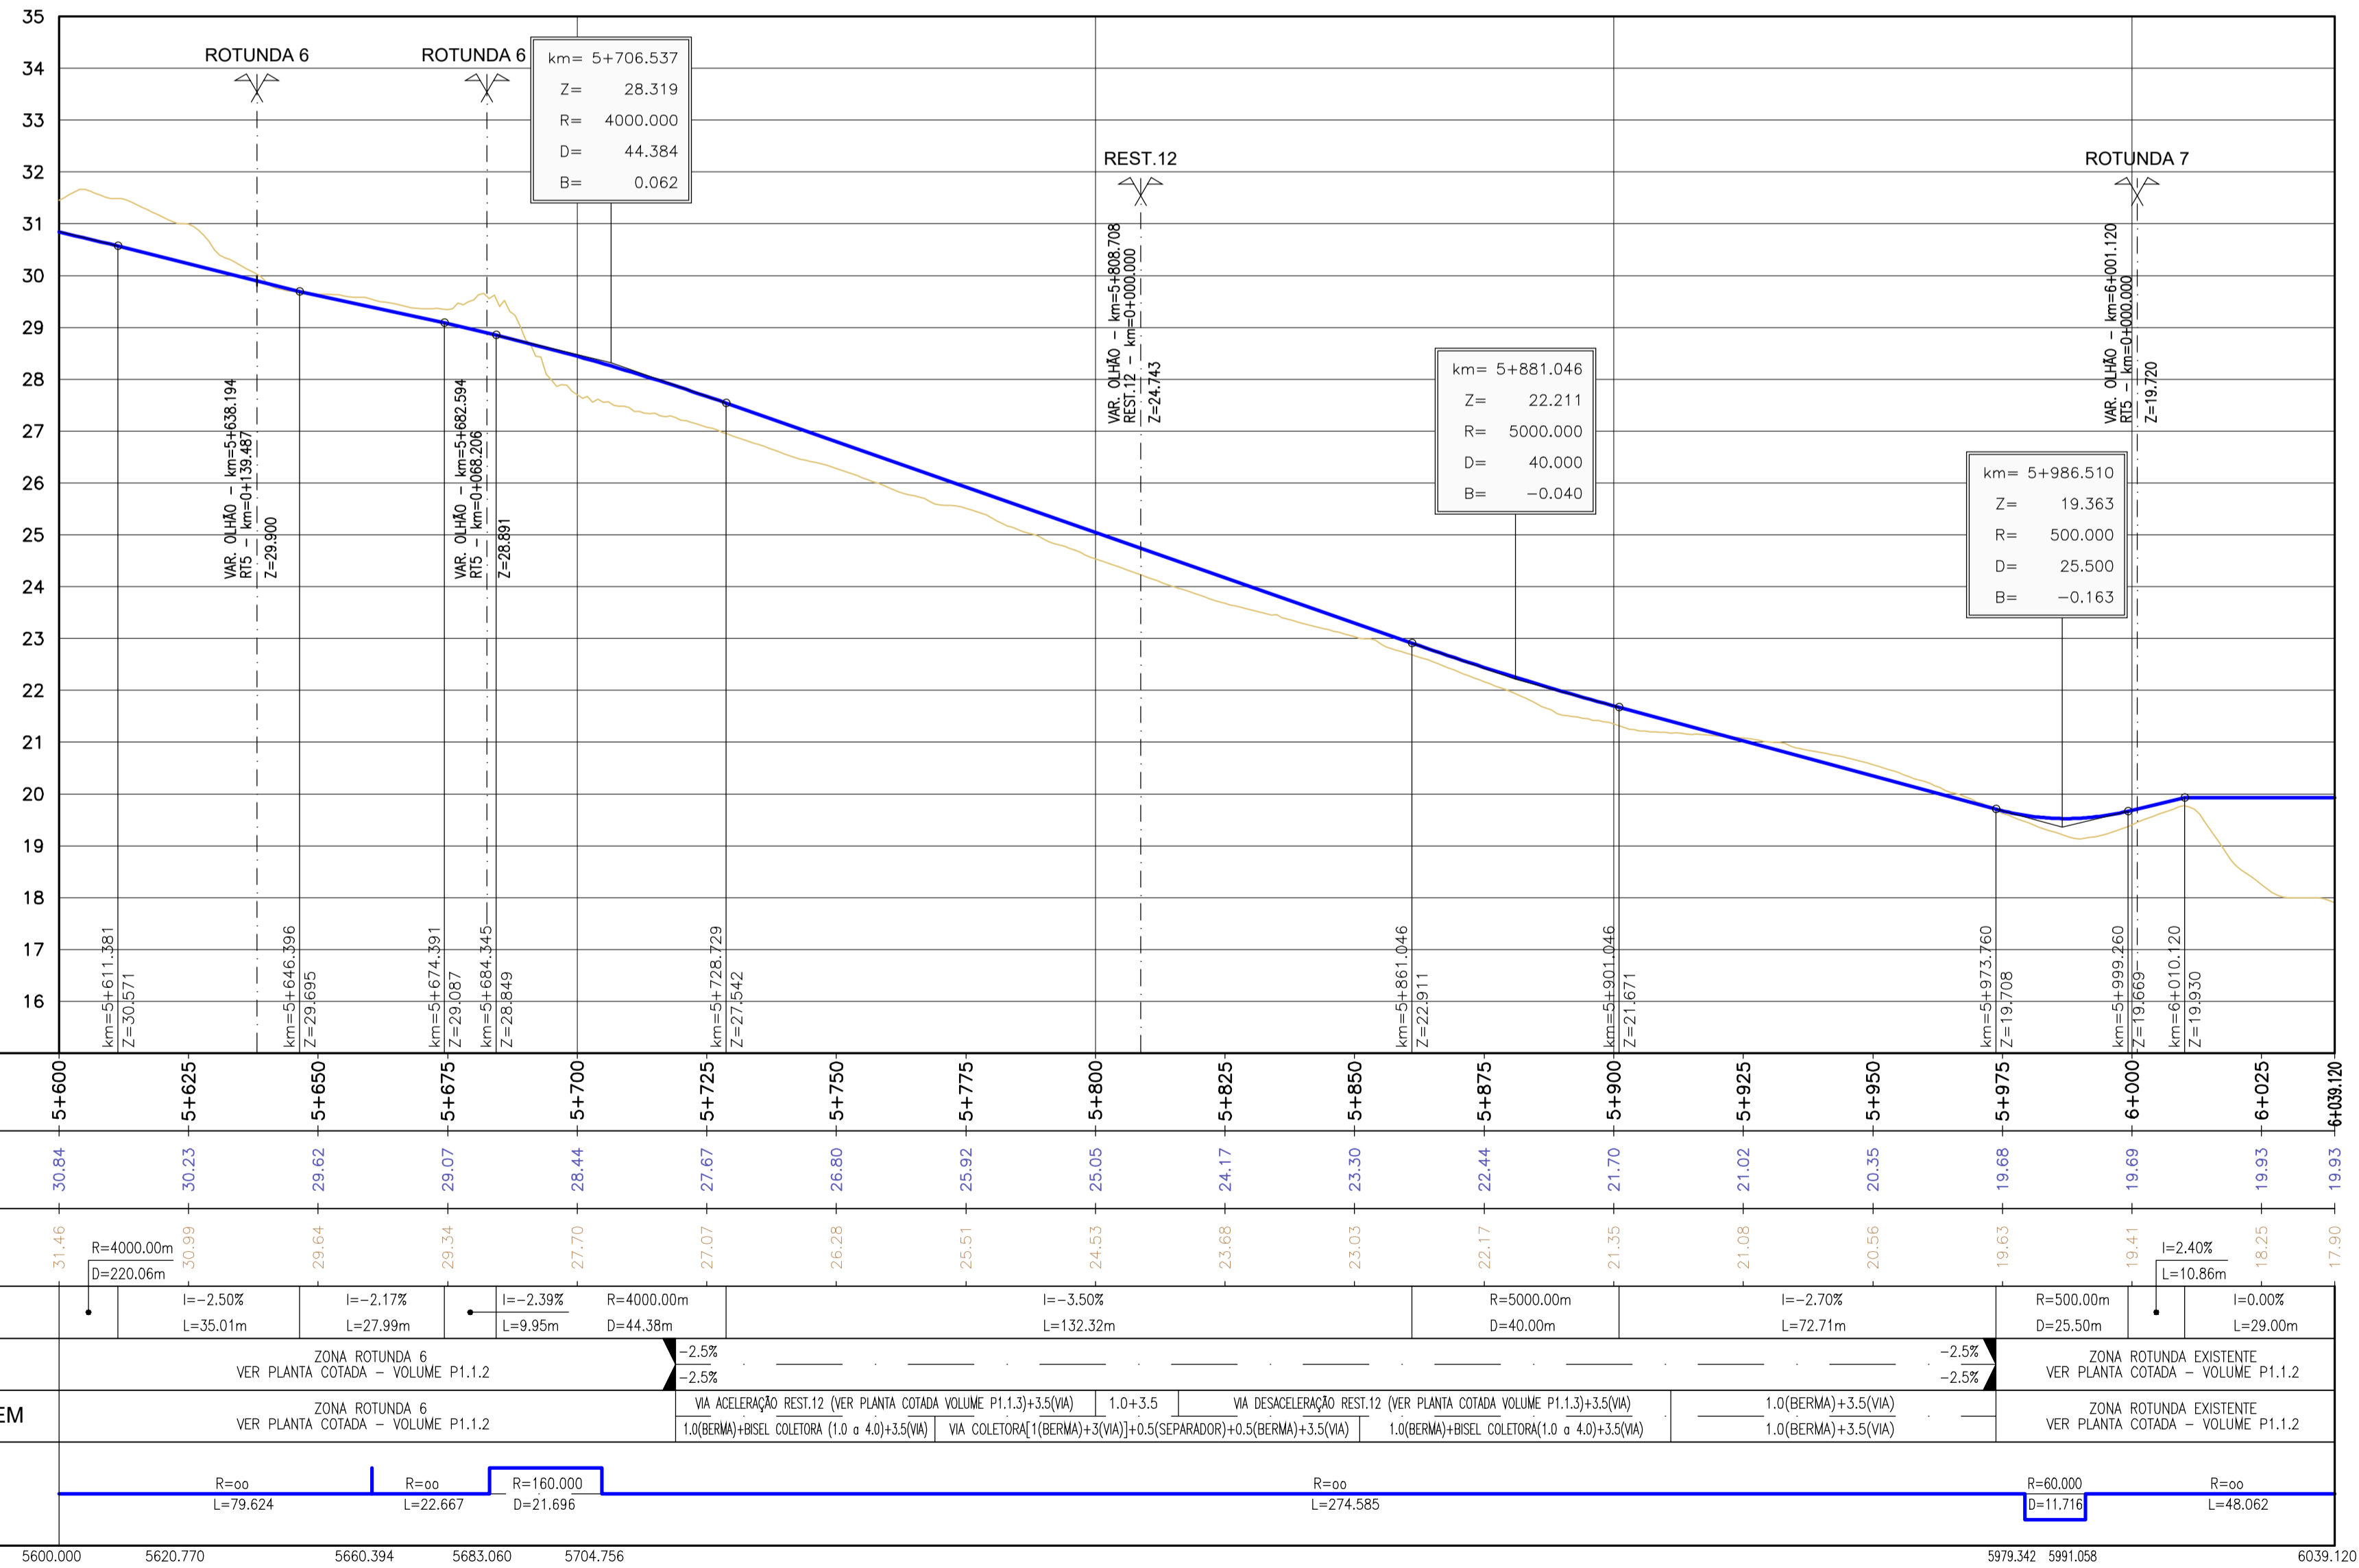

PLANTA
Esc. 1:1000

EN125 - VARIANTE DE OLHÃO
PERFIL LONGITUDINAL
Esc. H:1:1000
V:1:100

ESCALAS INDICADAS VÁLIDAS NO FORMATO A1

Proj.	Diogo Carmo
Des.	Miguel Francisco
Verif.	Diogo Carmo
Data	
Desenhou	
Visto	