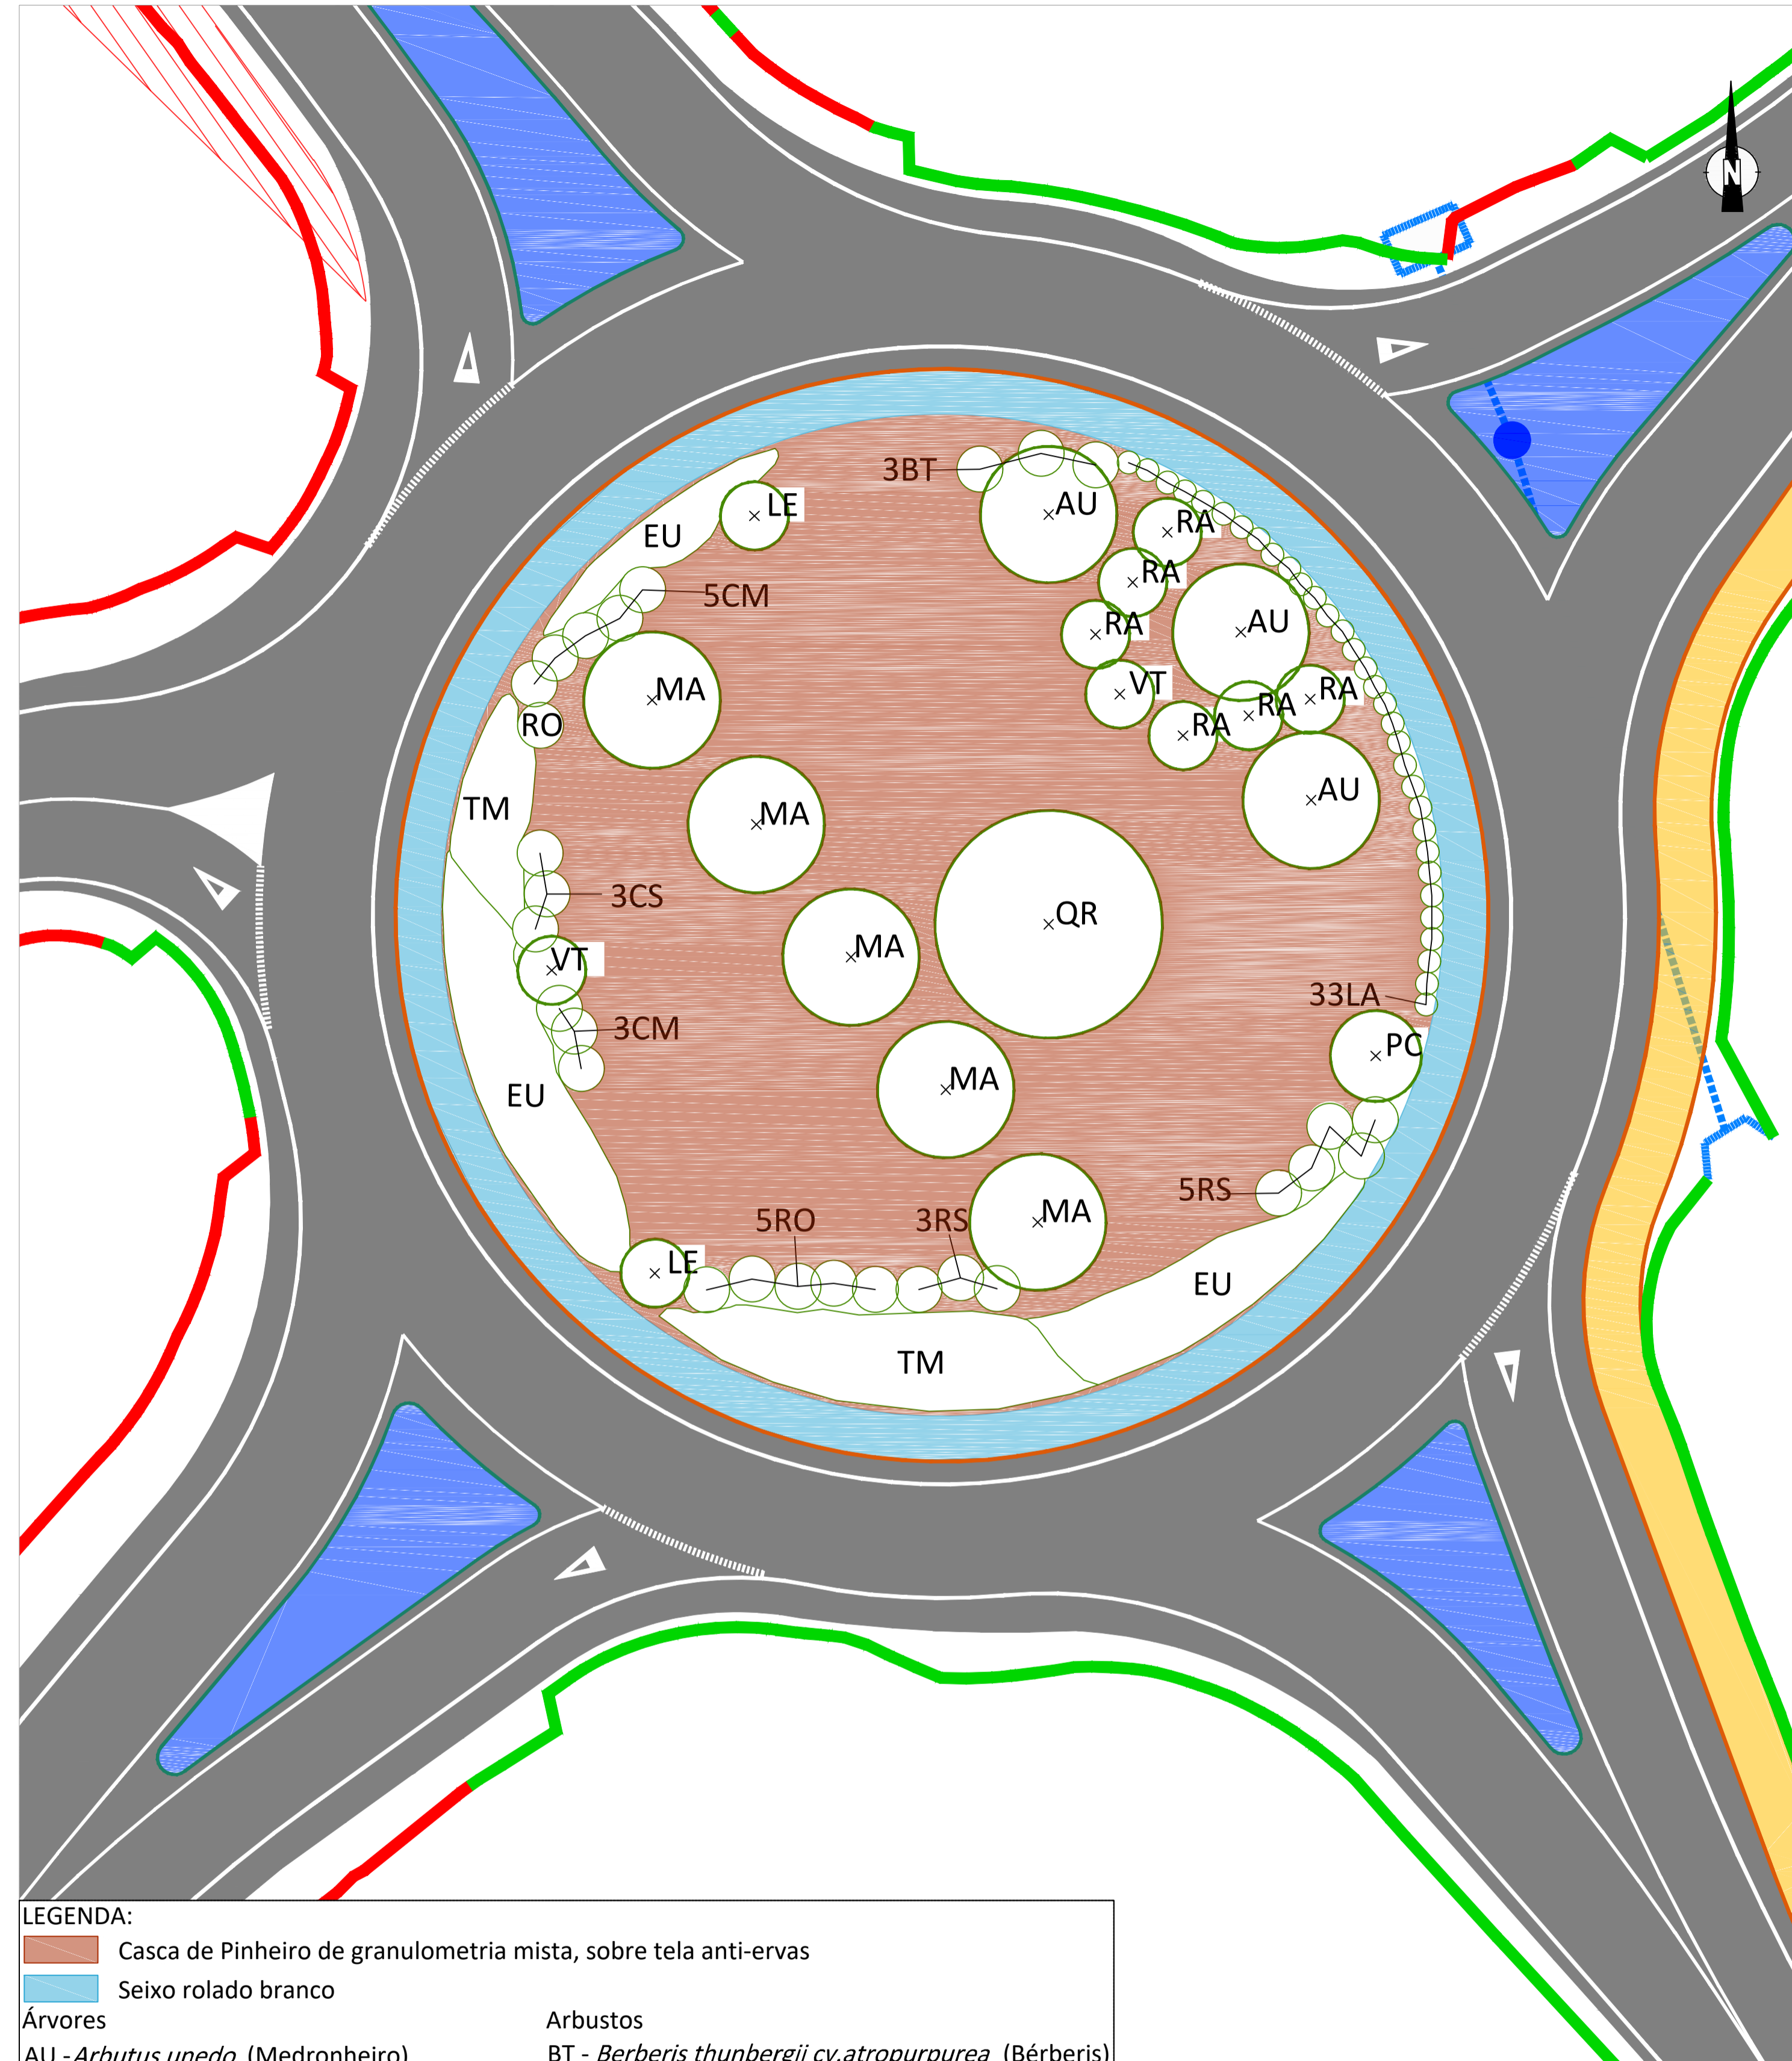

ROTUNDA 1

LEGENDA:

Casca de Pinheiro de granulometria mista, sobre tela anti-ervas	
Seixo rolado branco	
Árvores	Arbustos
AU - <i>Arbutus unedo</i> (Medronheiro)	BT - <i>Berberis thunbergii cv.atropurpurea</i> (Bérberis)
MA - <i>Melia azedarach</i> (Mélia)	CM - <i>Cytisus multiflorus</i> (Giesteira-branca)
PC - <i>Prunus cerasifera</i> (Abrunheiro-dos-jardins)	LA - <i>Lavandula angustifolia</i> (Alfazema)
QR - <i>Quercus rotundifolia</i> (Azinheira)	LE - <i>Lonicera etrusca</i> (Madressilva)
Sub-arbustos:	RS - <i>Retama sphaerocarpa</i> (Piorno-amarelo)
EU - <i>Erica umbellata</i> (Queiró)	RA - <i>Rhamnus alaternus</i> (Sanguinho-das-sebes)
TM - <i>Thymus mastichina</i> (Bela-luz)	RO - <i>Rosmarinus officinalis</i> (Alecrim)
	VT - <i>Viburnum tinus</i> (Folhado)

ROTUNDA 1 - MODELAÇÃO

LEGENDA:

Existente
Proposto