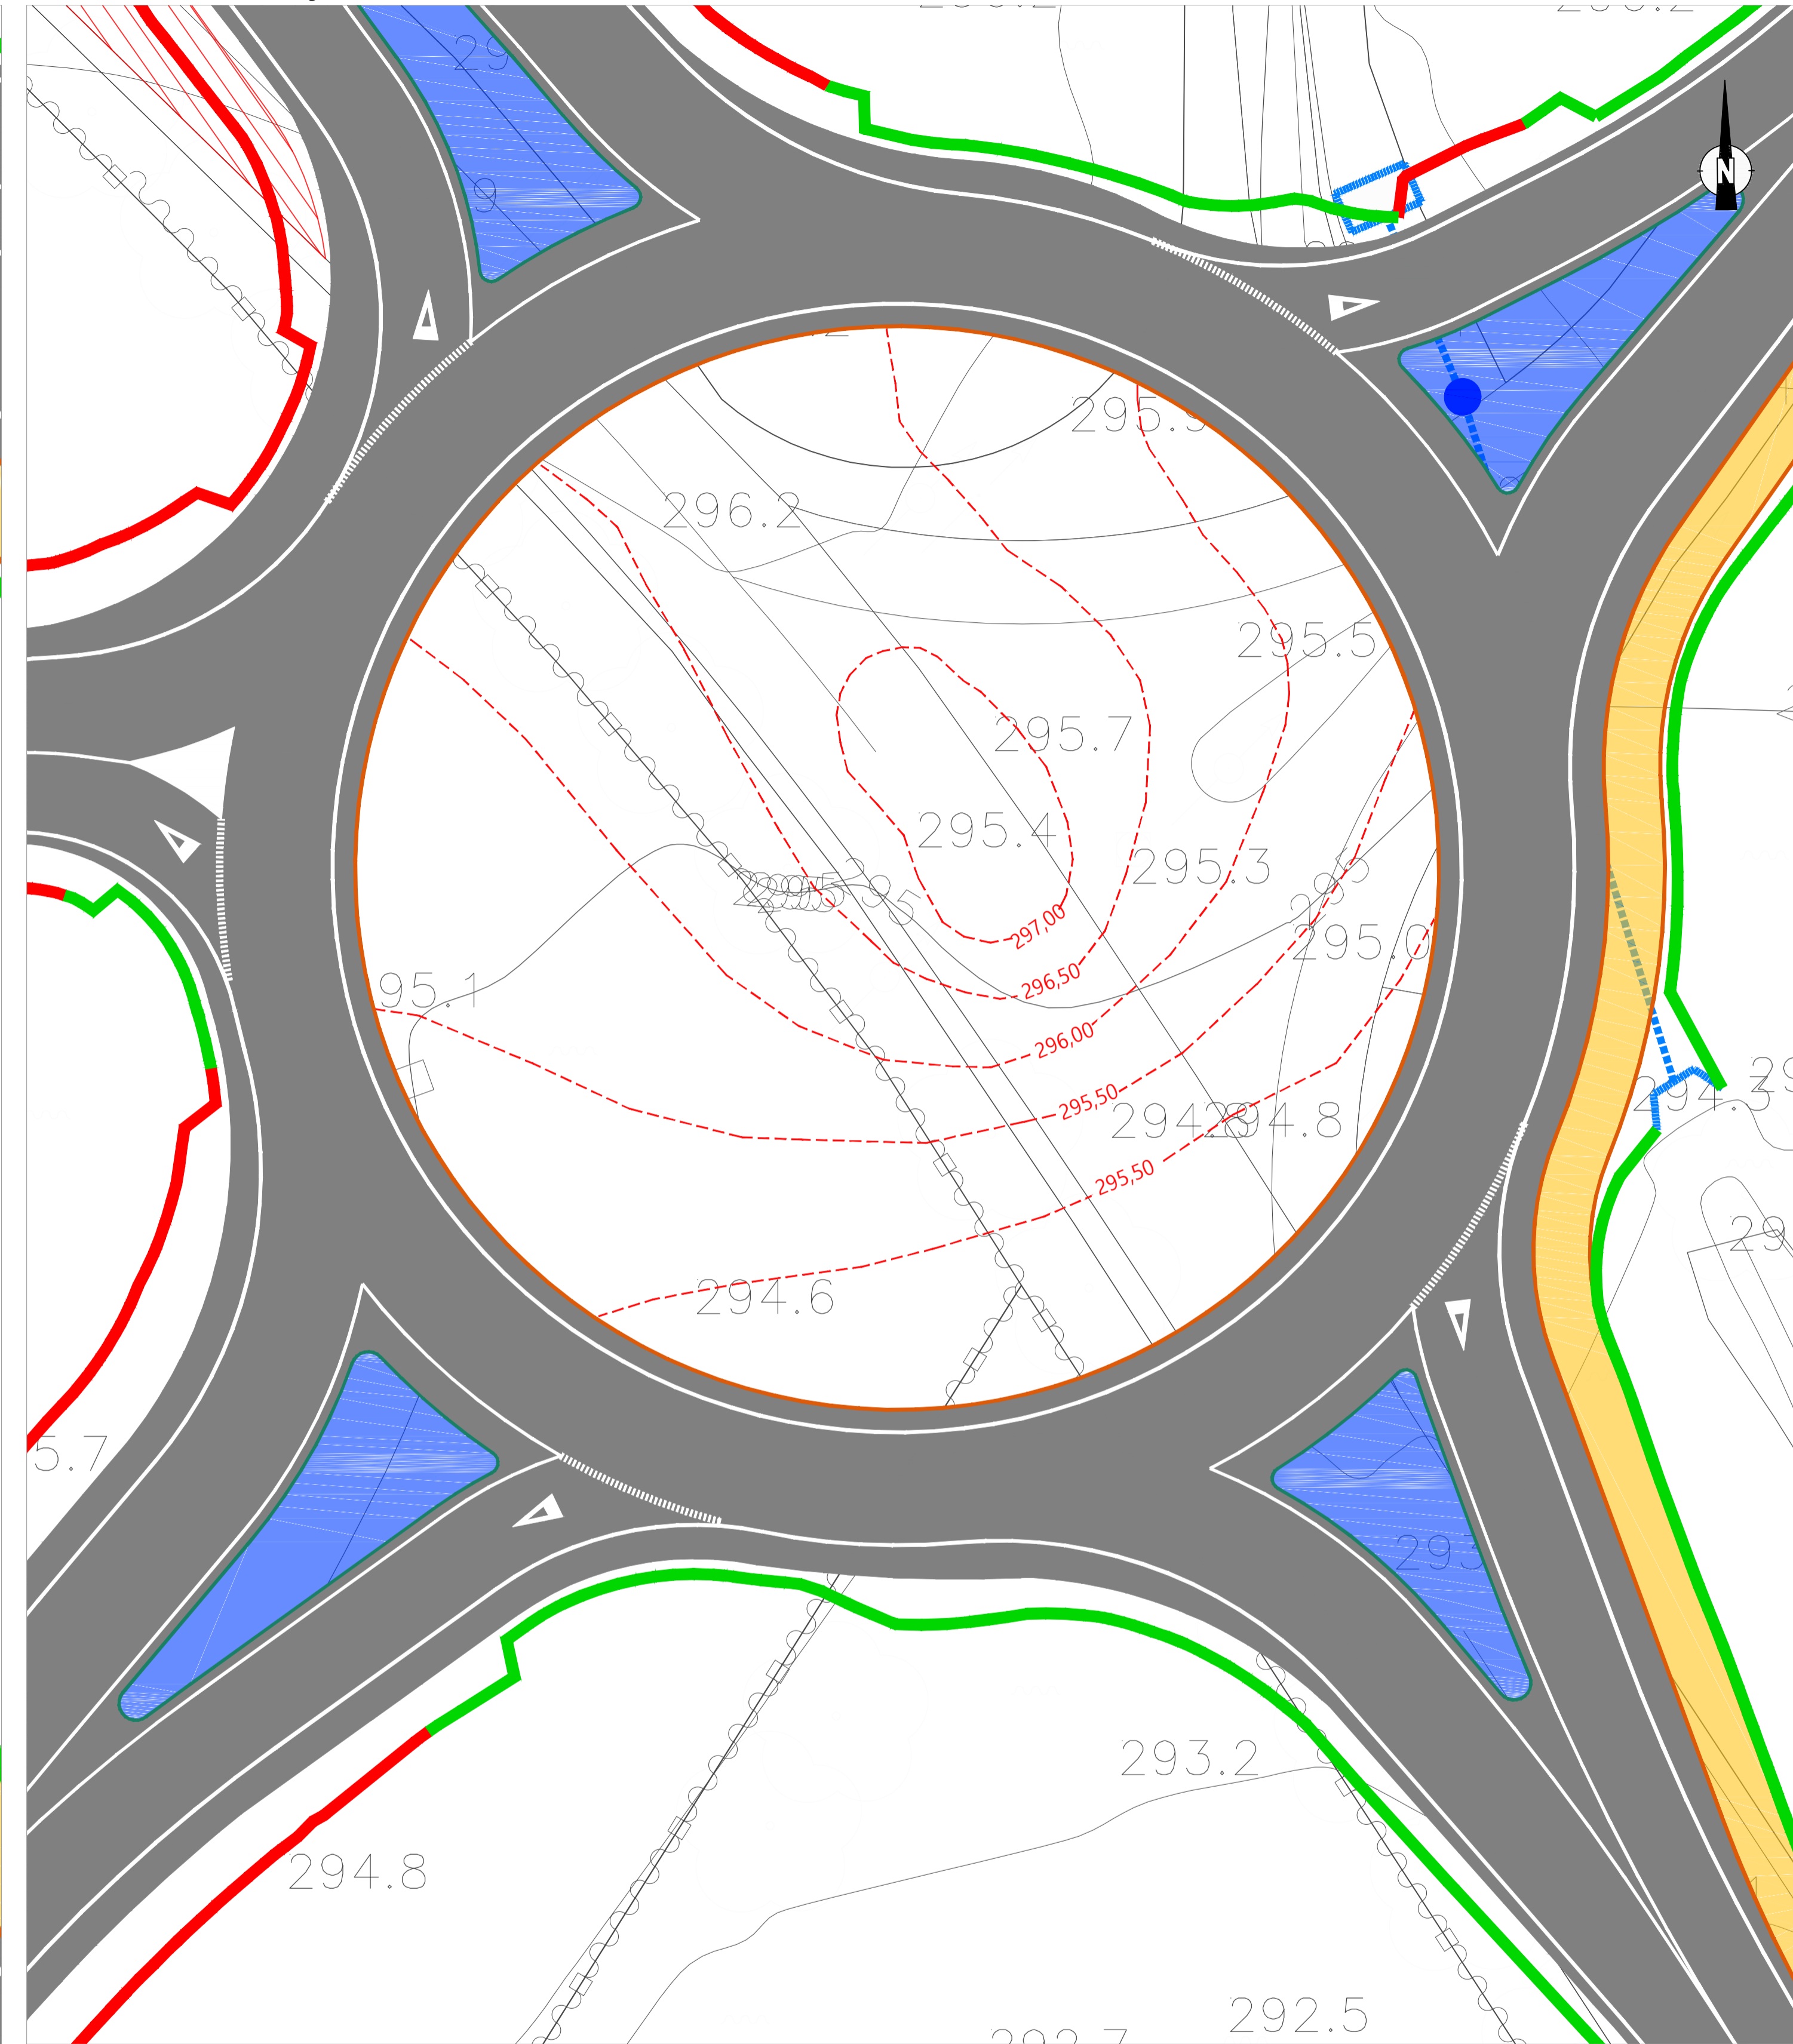

ROTUNDA 1

LEGENDA:

Casca de Pinheiro de granulometria mista, sobre tela anti-ervas	
Seixo rolado branco	
Árvores	Arbustos
AU - <i>Arbutus unedo</i> (Medronheiro)	BT - <i>Berberis thunbergii cv.atropurpurea</i> (Bérberis)
MA - <i>Melia azedarach</i> (Mélia)	CM - <i>Cytisus multiflorus</i> (Giesteira-branca)
PC - <i>Prunus cerasifera</i> (Abrunheiro-dos-jardins)	LA - <i>Lavandula angustifolia</i> (Alfazema)
QR - <i>Quercus rotundifolia</i> (Azinheira)	LE - <i>Lonicera etrusca</i> (Madressilva)
Sub-arbustos:	RS - <i>Retama sphaerocarpa</i> (Piorno-amarelo)
EU - <i>Erica umbellata</i> (Queiró)	RA - <i>Rhamnus alaternus</i> (Sanguinho-das-sebes)
TM - <i>Thymus mastichina</i> (Bela-luz)	RO - <i>Rosmarinus officinalis</i> (Alecrim)
	VT - <i>Viburnum tinus</i> (Folhado)

ROTUNDA 1 - MODELAÇÃO

LEGENDA:

Existente
Proposto