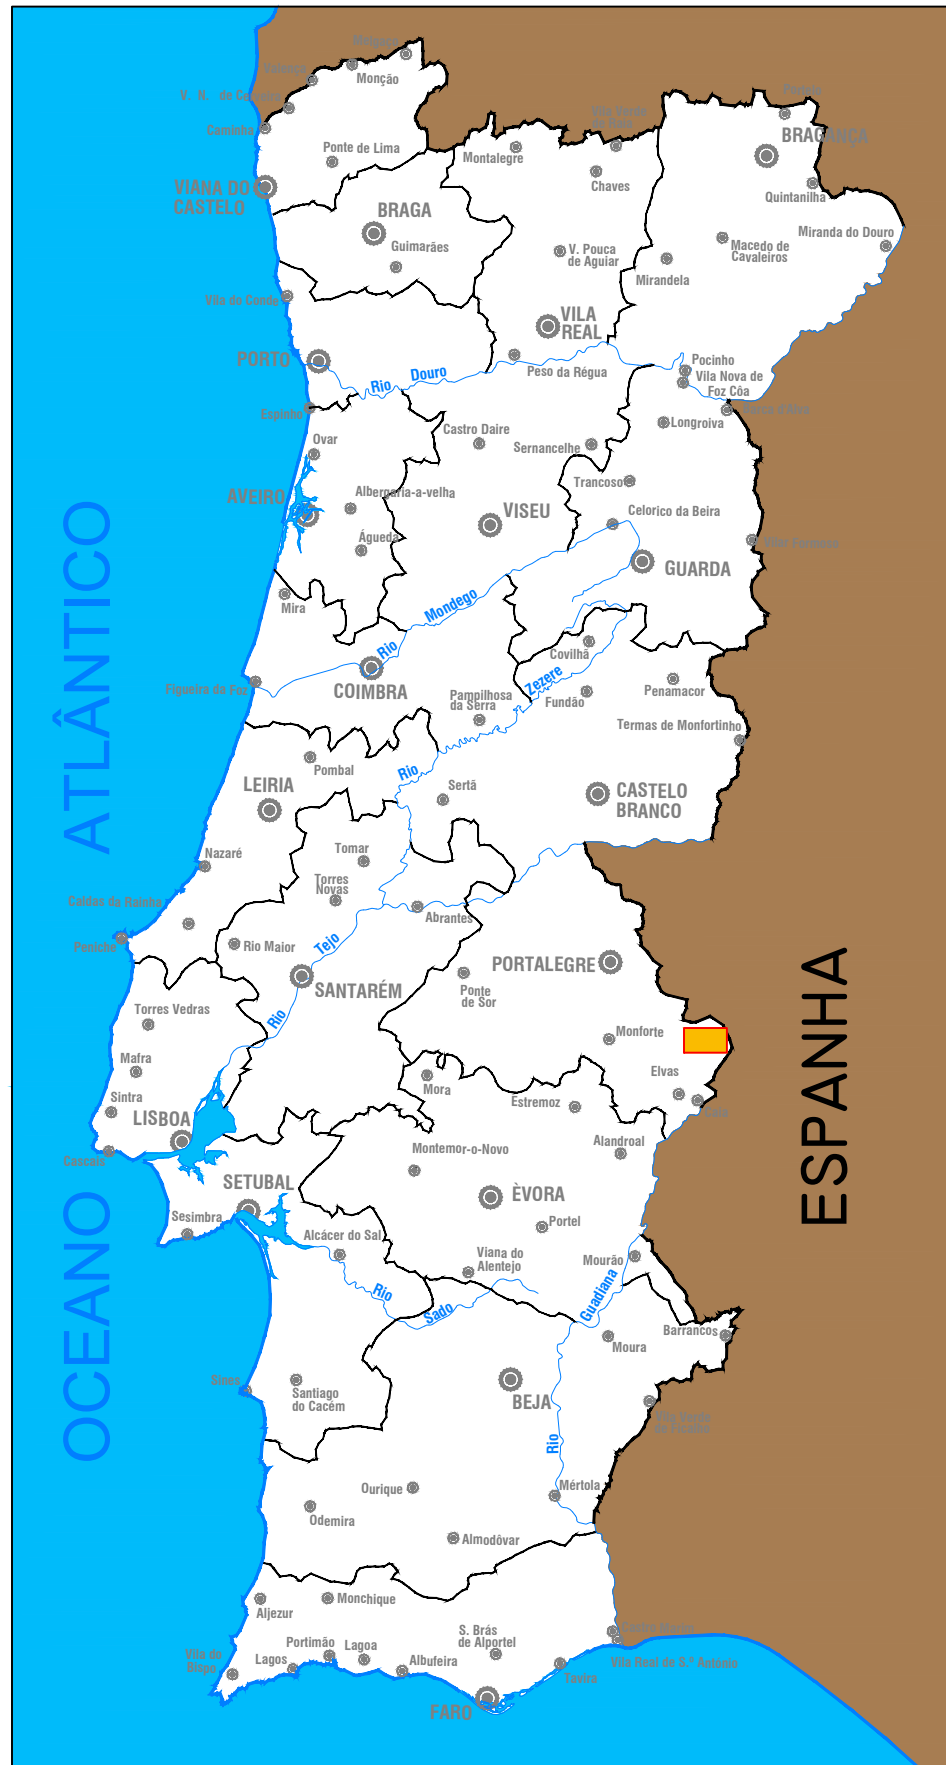

MAPA DE PORTUGAL - ESCALA 1:2500000

FREGUESIAS DO CONCELHO DE CAMPO MAIOR

NOTA: Este desenho foi elaborado tendo por base a Carta Administrativa Oficial de Portugal (CAOP2019), www.dgterritorio.pt

- LEGENDA:**
- Limite de Concelho
 - Ligação à Zona Industrial de Campo Maior