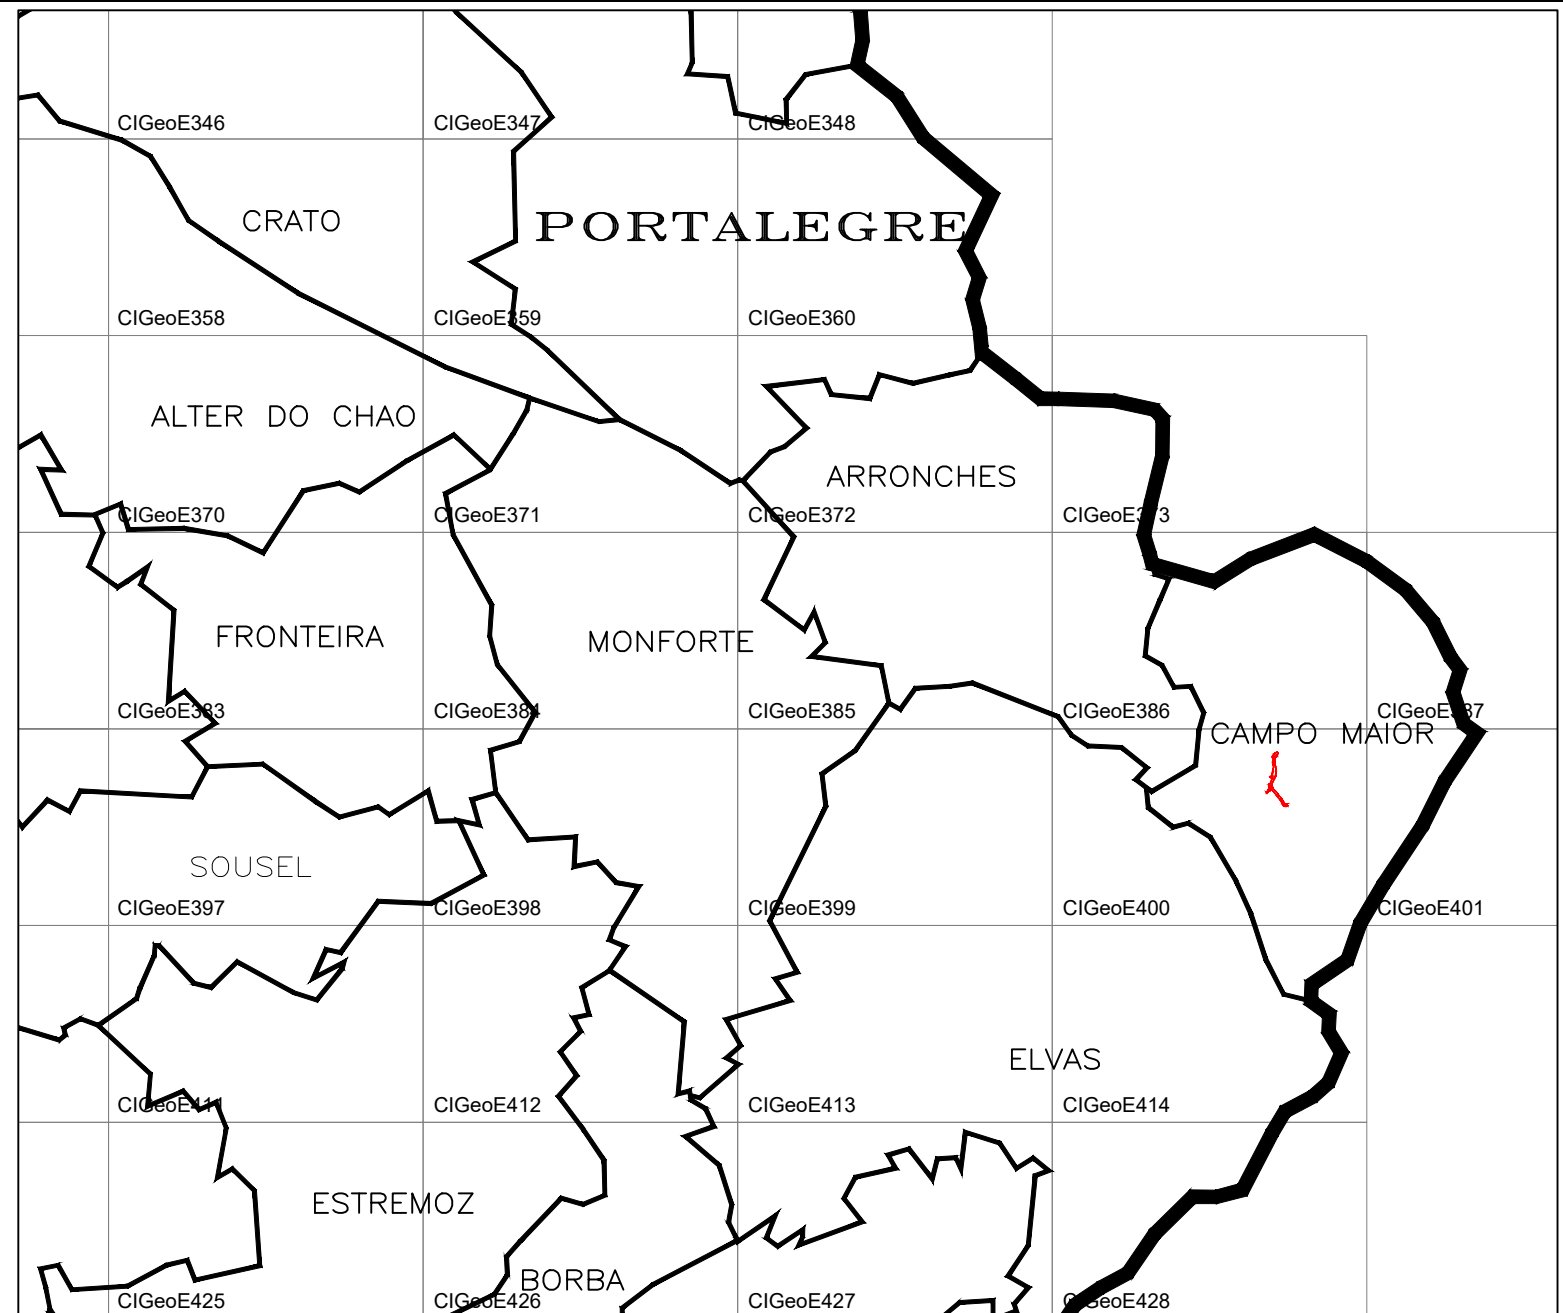

MAPA DE PORTUGAL - ESCALA 1:2500000

FREGUESIAS DO CONCELHO DE CAMPO MAIOR

NOTA: Este desenho foi elaborado tendo por base a Carta Administrativa Oficial de Portugal (CAOP2019), www.dgterritorio.pt

- LEGENDA:**
- Limite de Concelho
 - Ligação à Zona Industrial de Campo Maior