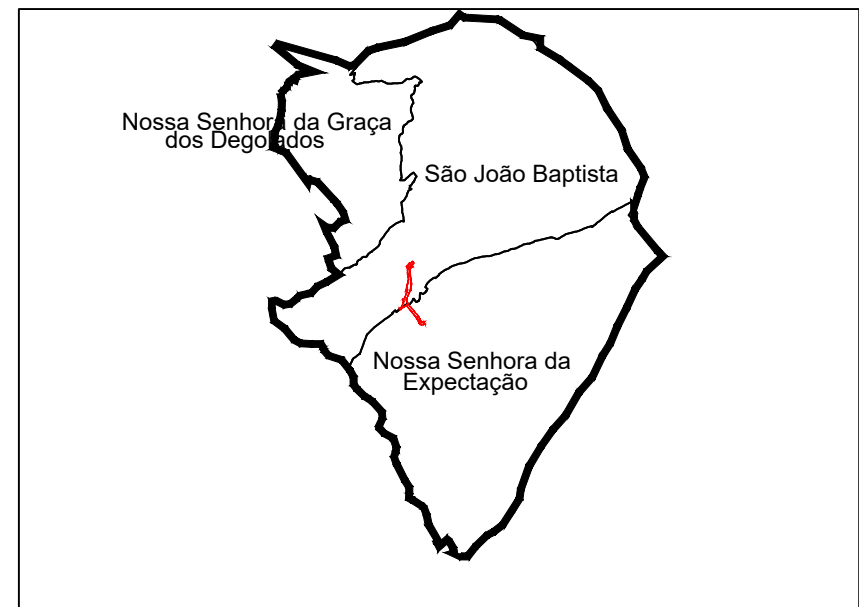

MAPA DE PORTUGAL - ESCALA 1:2500000

FREGUESIAS DO CONCELHO DE CAMPO MAIOR

NOTA: Este desenho foi elaborado tendo por base a Carta Administrativa Oficial de Portugal (CAOP2019), www.dgterritorio.pt

- LEGENDA:**
- Limite de Concelho
 - Ligação à Zona Industrial de Campo Maior