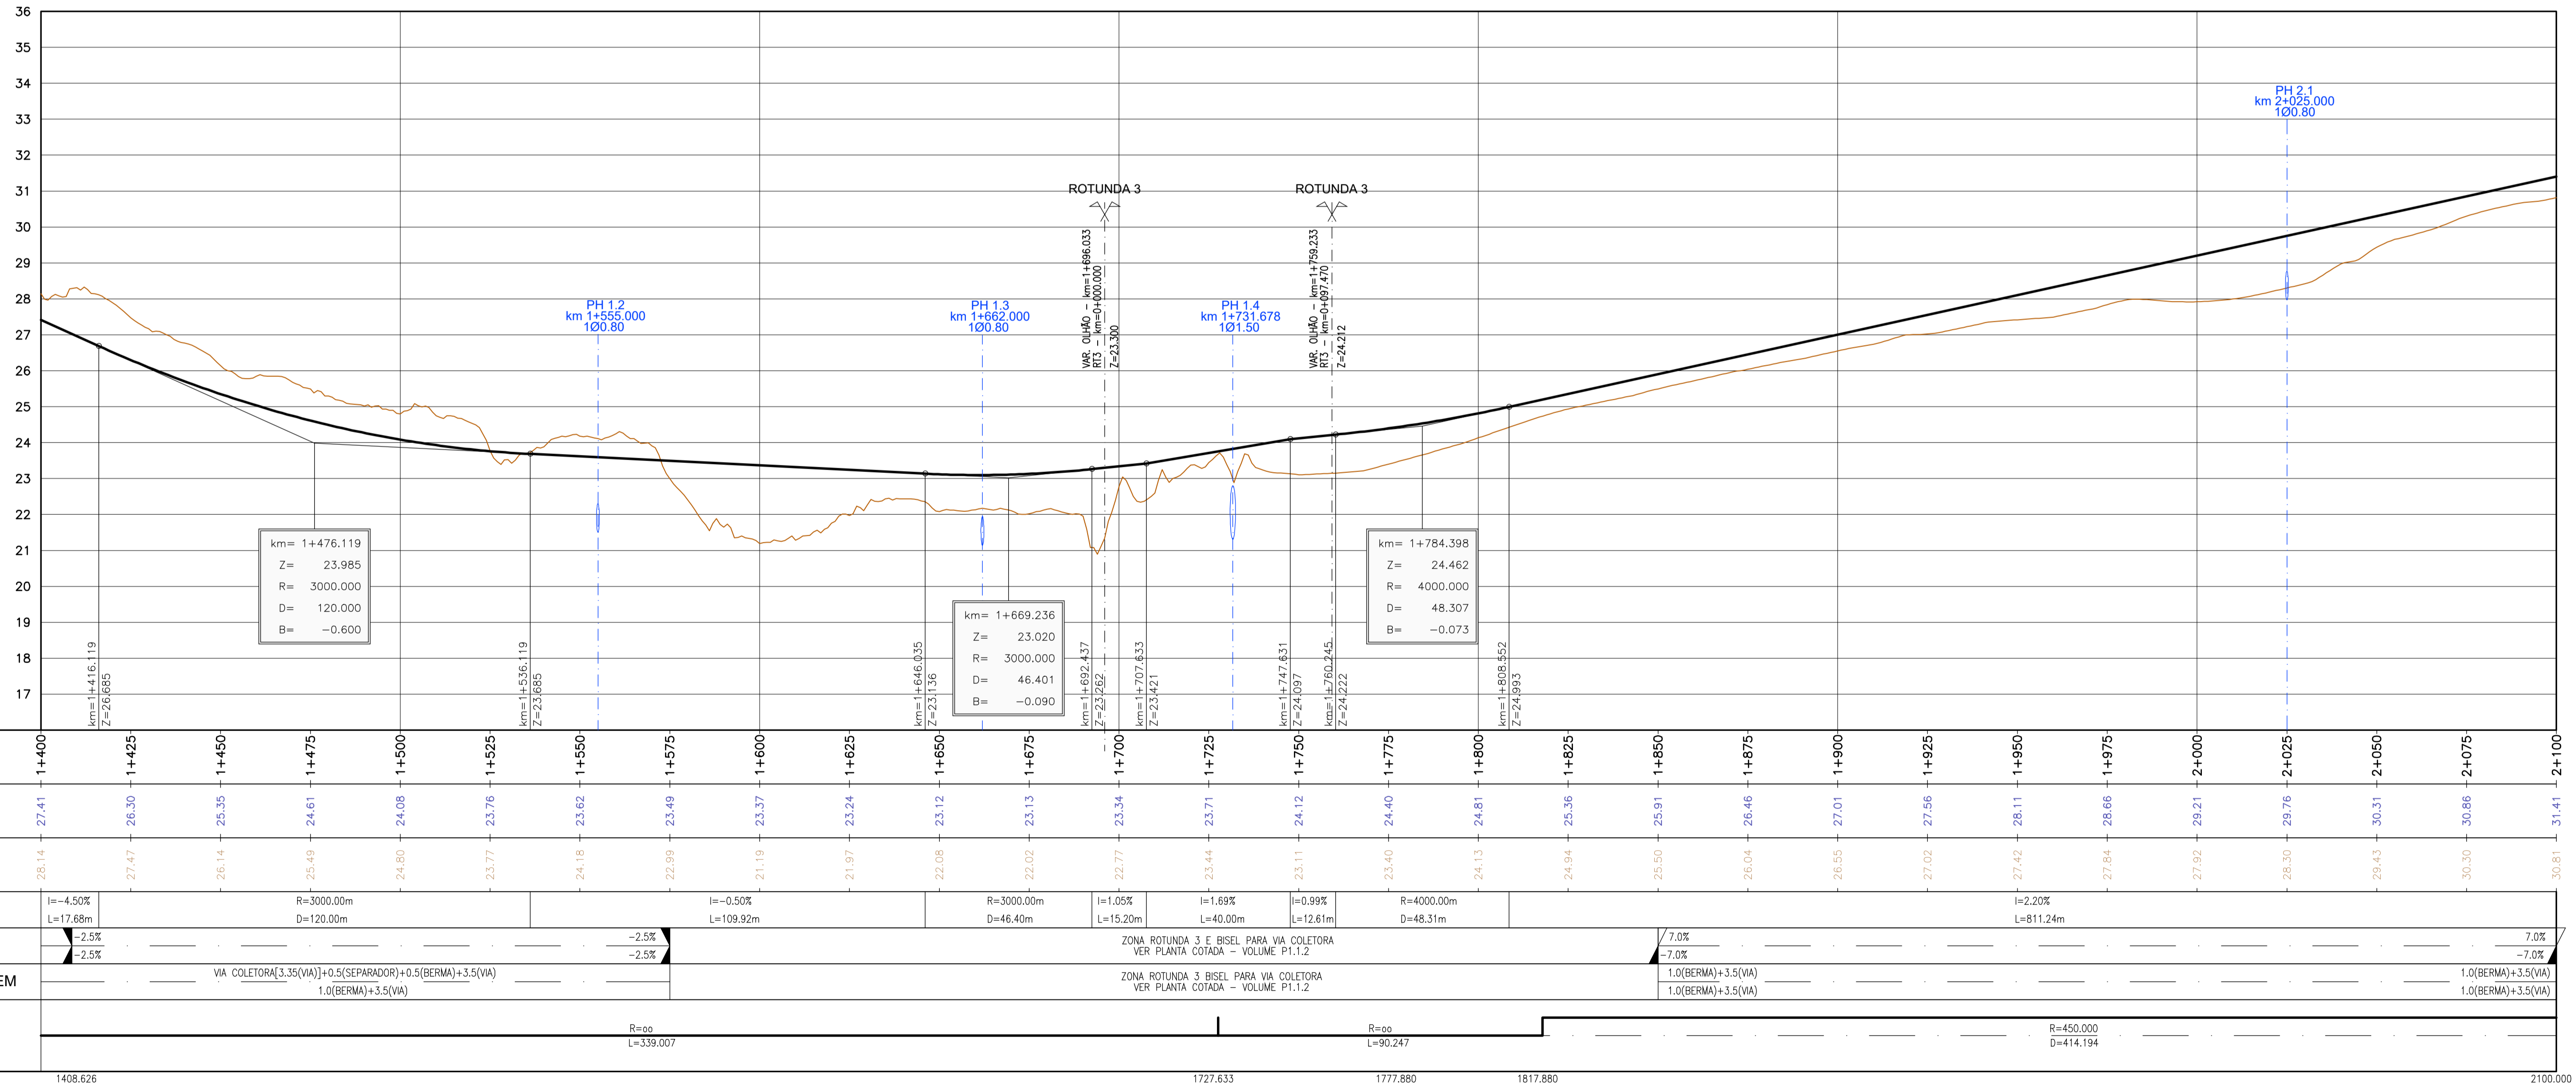

PLANTA
Esc. 1:1000

ESCALAS INDICADAS VALIDAS NO FORMATO A1

EN125 - VARIANTE DE OLHÃO
PERFIL LONGITUDINAL
Esc. H=1:1000
V=1:100