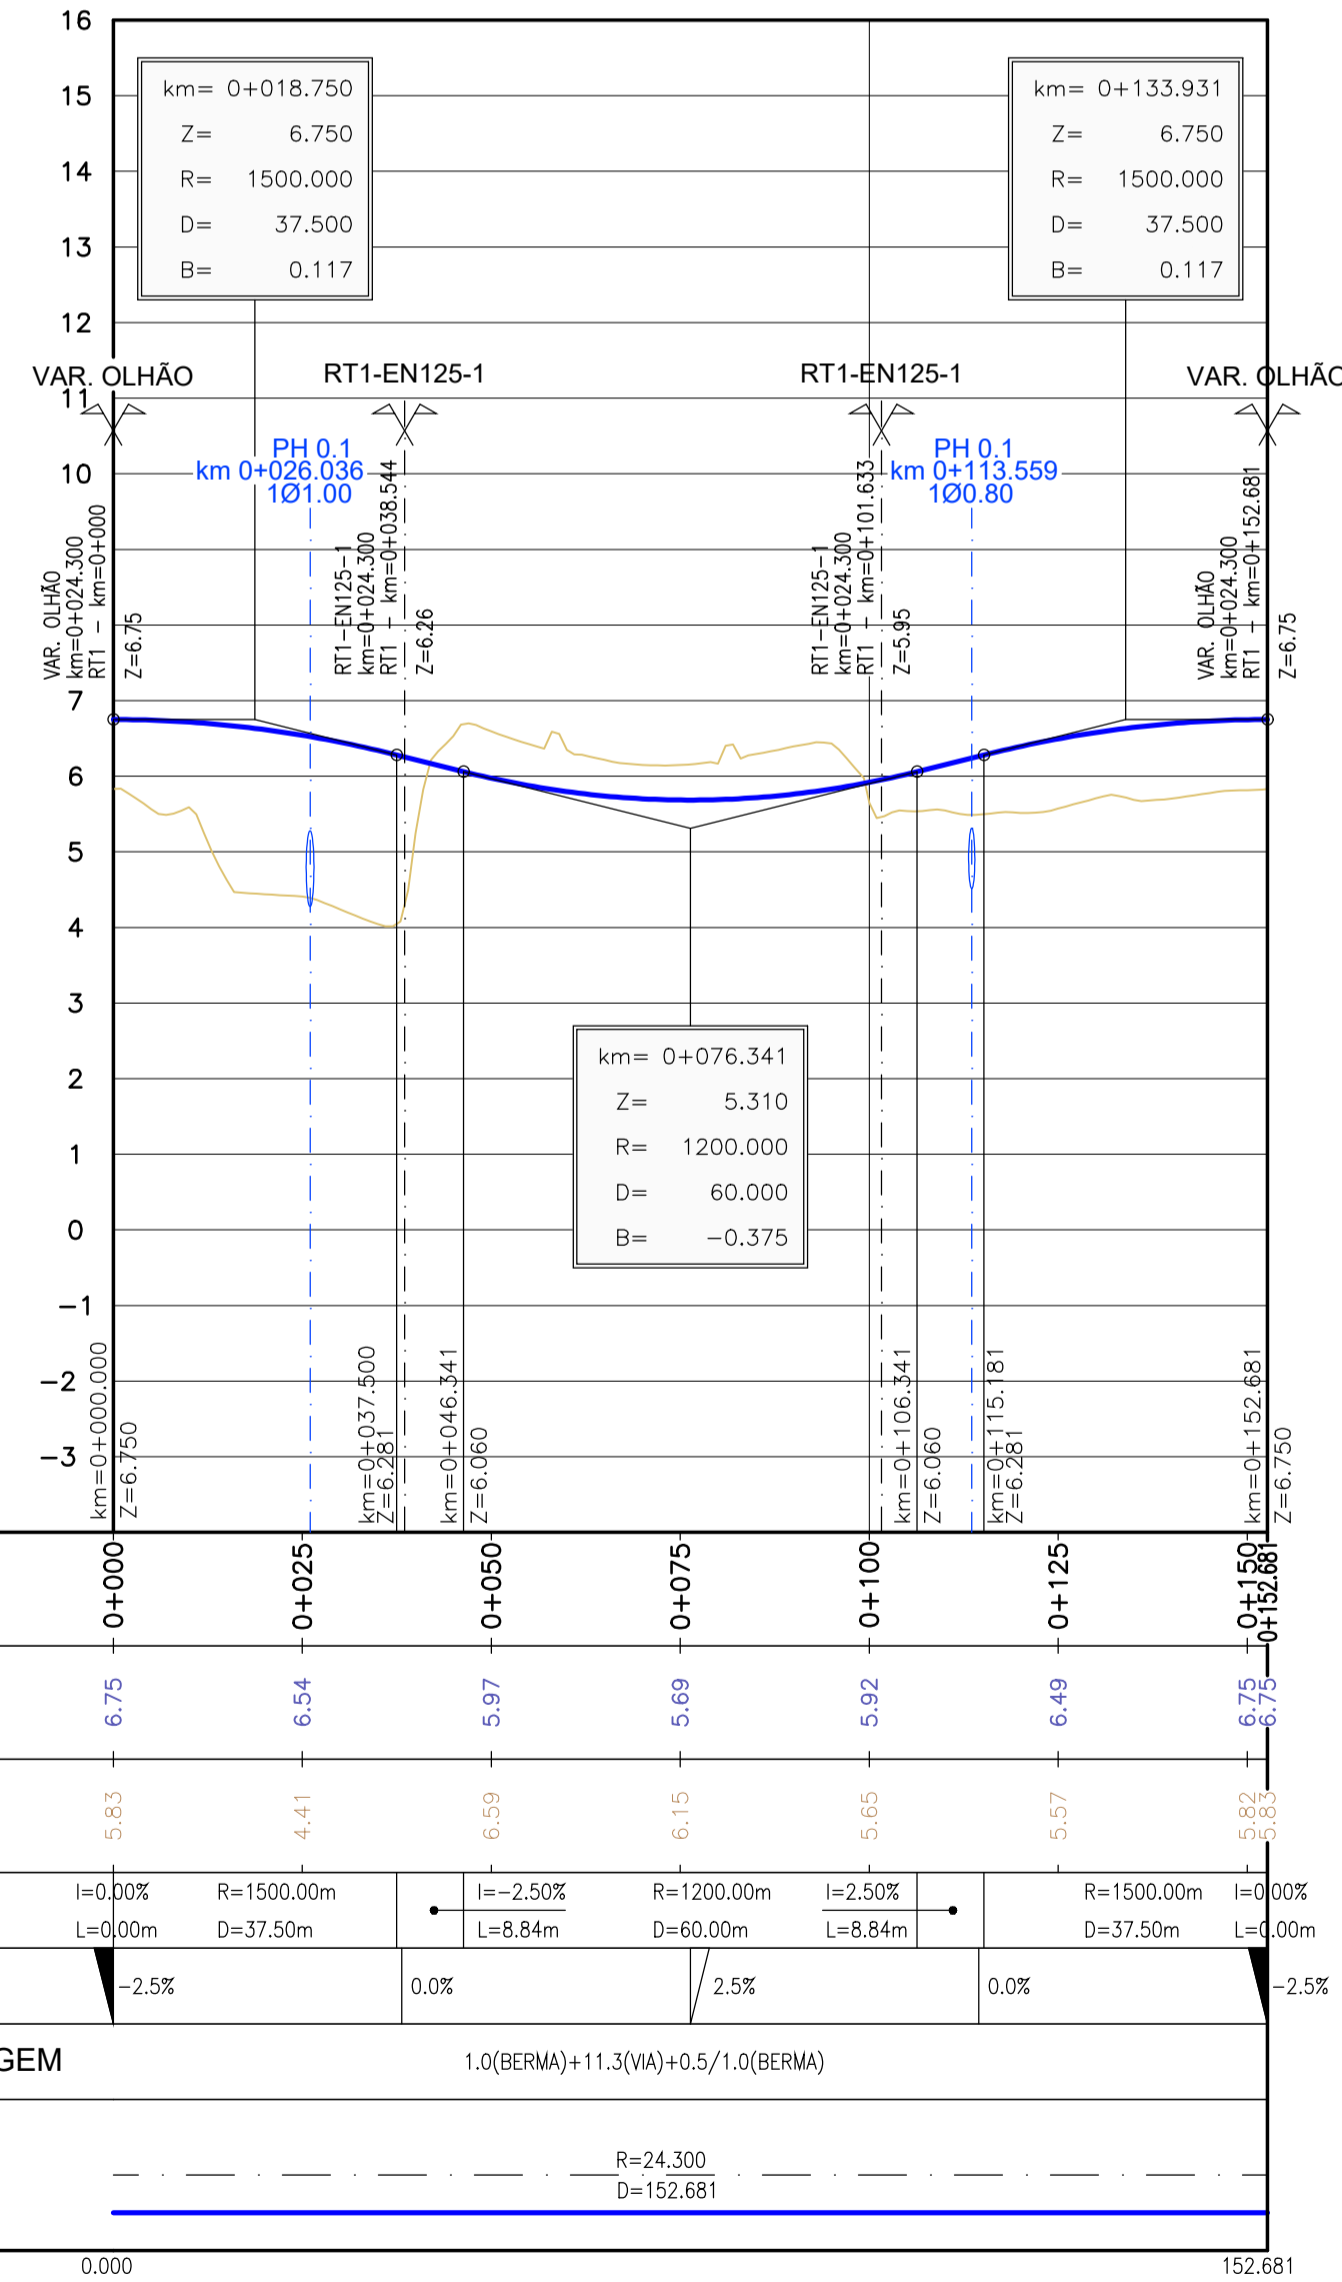

PLANTA
Esc. 1:1000

ROTUNDA 1
PERFIL LONGITUDINAL
Esc. H=1:1000
V=1:100

PLANTA
Esc. 1:1000

ROTUNDA 1 - RT1-EN125 - 1
PERFIL LONGITUDINAL
Esc. H=1:1000
V=1:100

PLANTA
Esc. 1:1000

ROTUNDA 1 - RT1-EN125 - 2
PERFIL LONGITUDINAL
Esc. H=1:1000
V=1:100