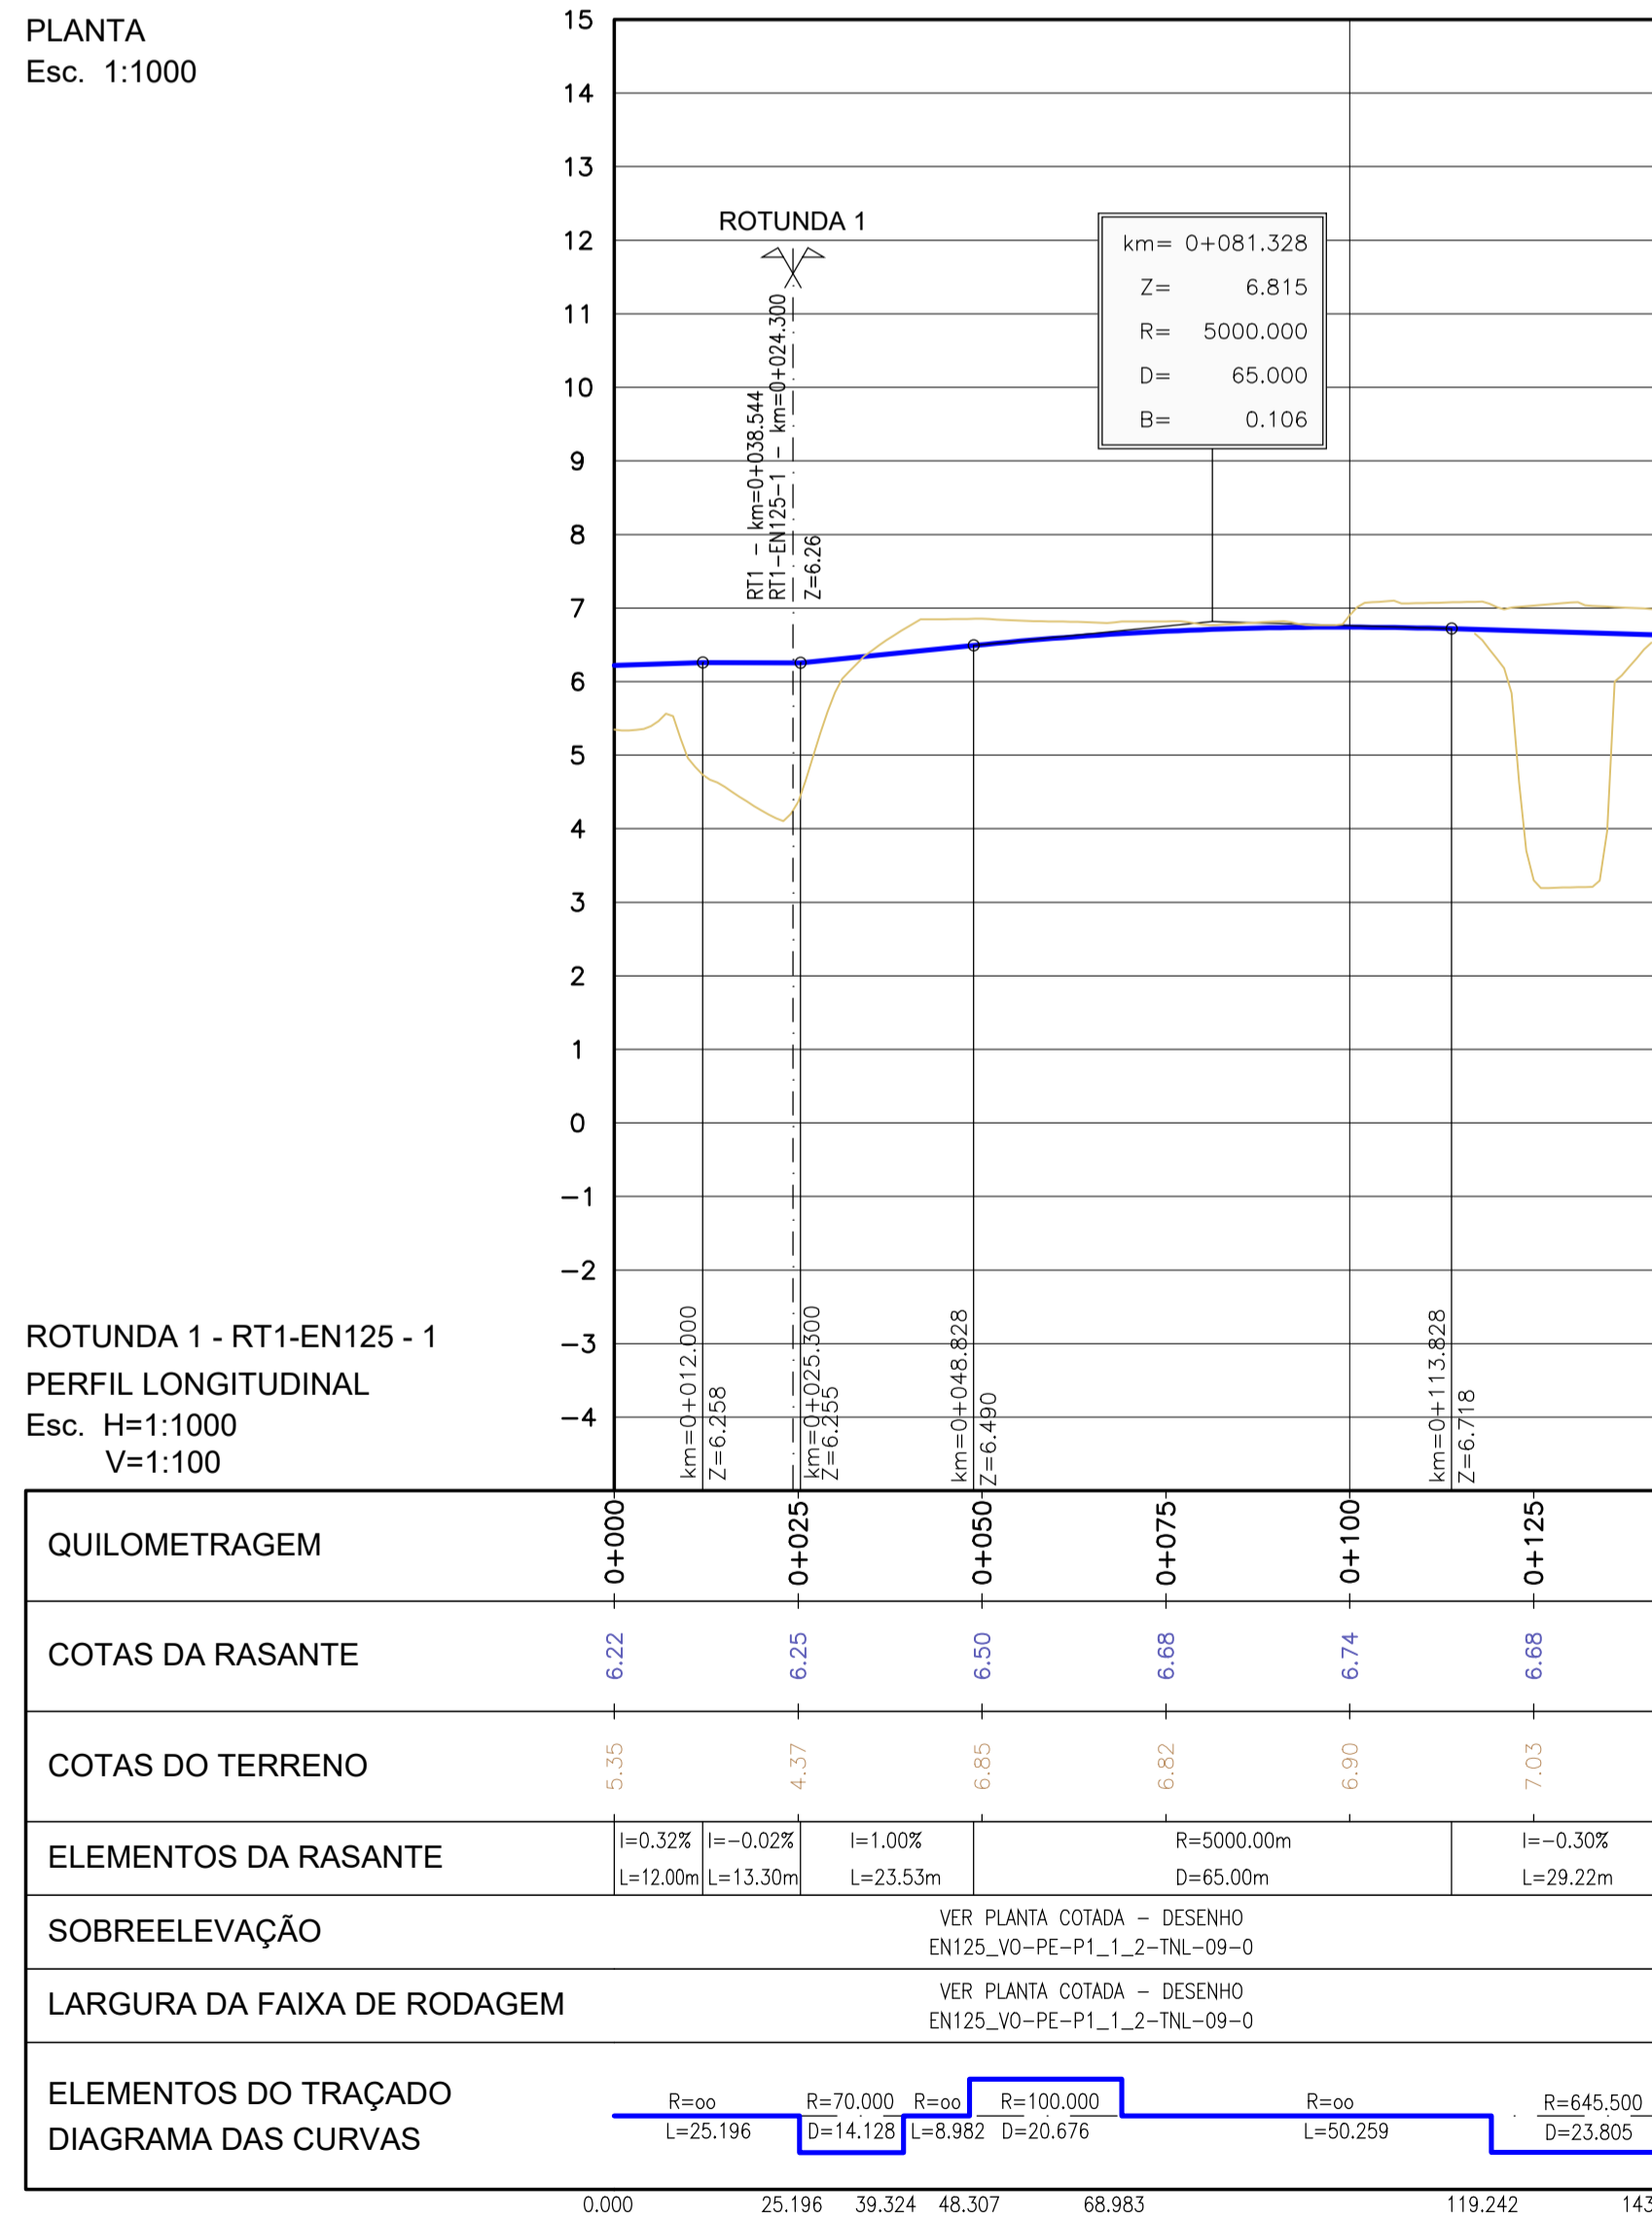

PLANTA
Esc. 1:1000

ROTUNDA 1
PERFIL LONGITUDINAL
Esc. H=1:1000
V=1:100

PLANTA
Esc. 1:1000

ROTUNDA 1 - RT1-EN125 - 1
PERFIL LONGITUDINAL
Esc. H=1:1000
V=1:100

PLANTA
Esc. 1:1000

ROTUNDA 1 - RT1-EN125 - 2
PERFIL LONGITUDINAL
Esc. H=1:1000
V=1:100