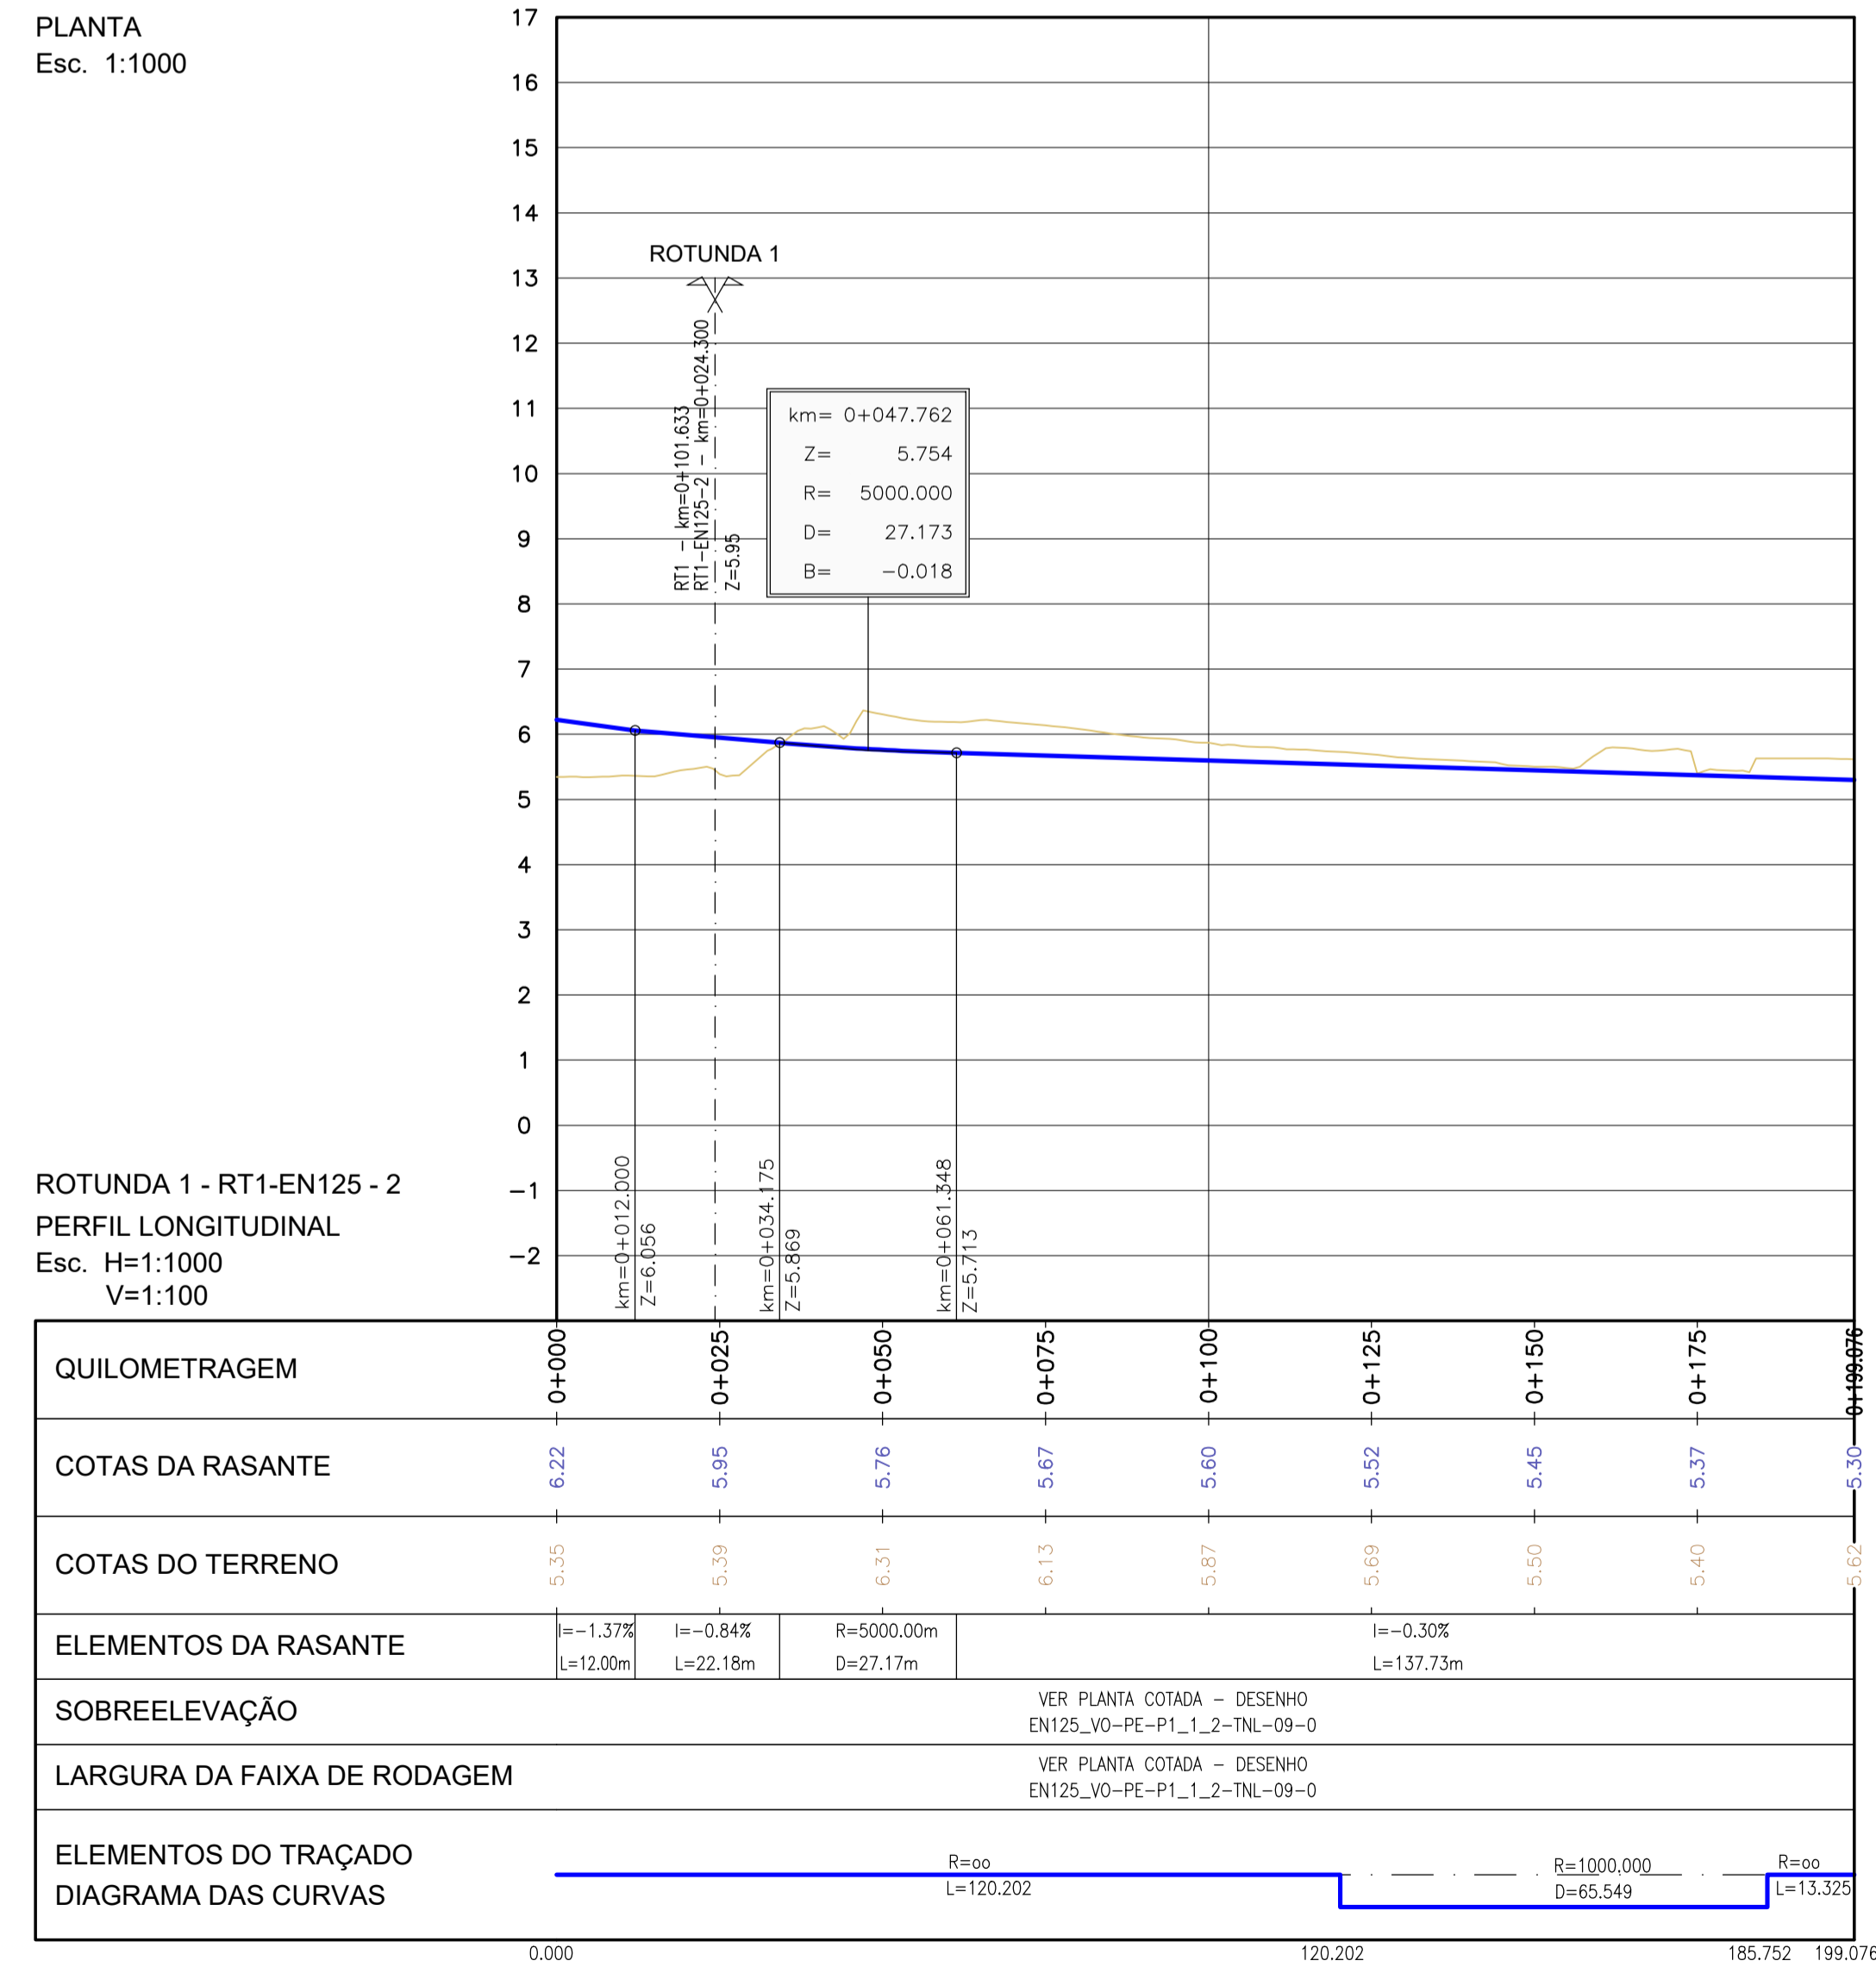

PLANTA
Esc. 1:1000

ROTUNDA 1
PERFIL LONGITUDINAL
Esc. H=1:1000
V=1:100

PLANTA
Esc. 1:1000

ROTUNDA 1 - RT1-EN125 - 1
PERFIL LONGITUDINAL
Esc. H=1:1000
V=1:100

PLANTA
Esc. 1:1000

ROTUNDA 1 - RT1-EN125 - 2
PERFIL LONGITUDINAL
Esc. H=1:1000
V=1:100