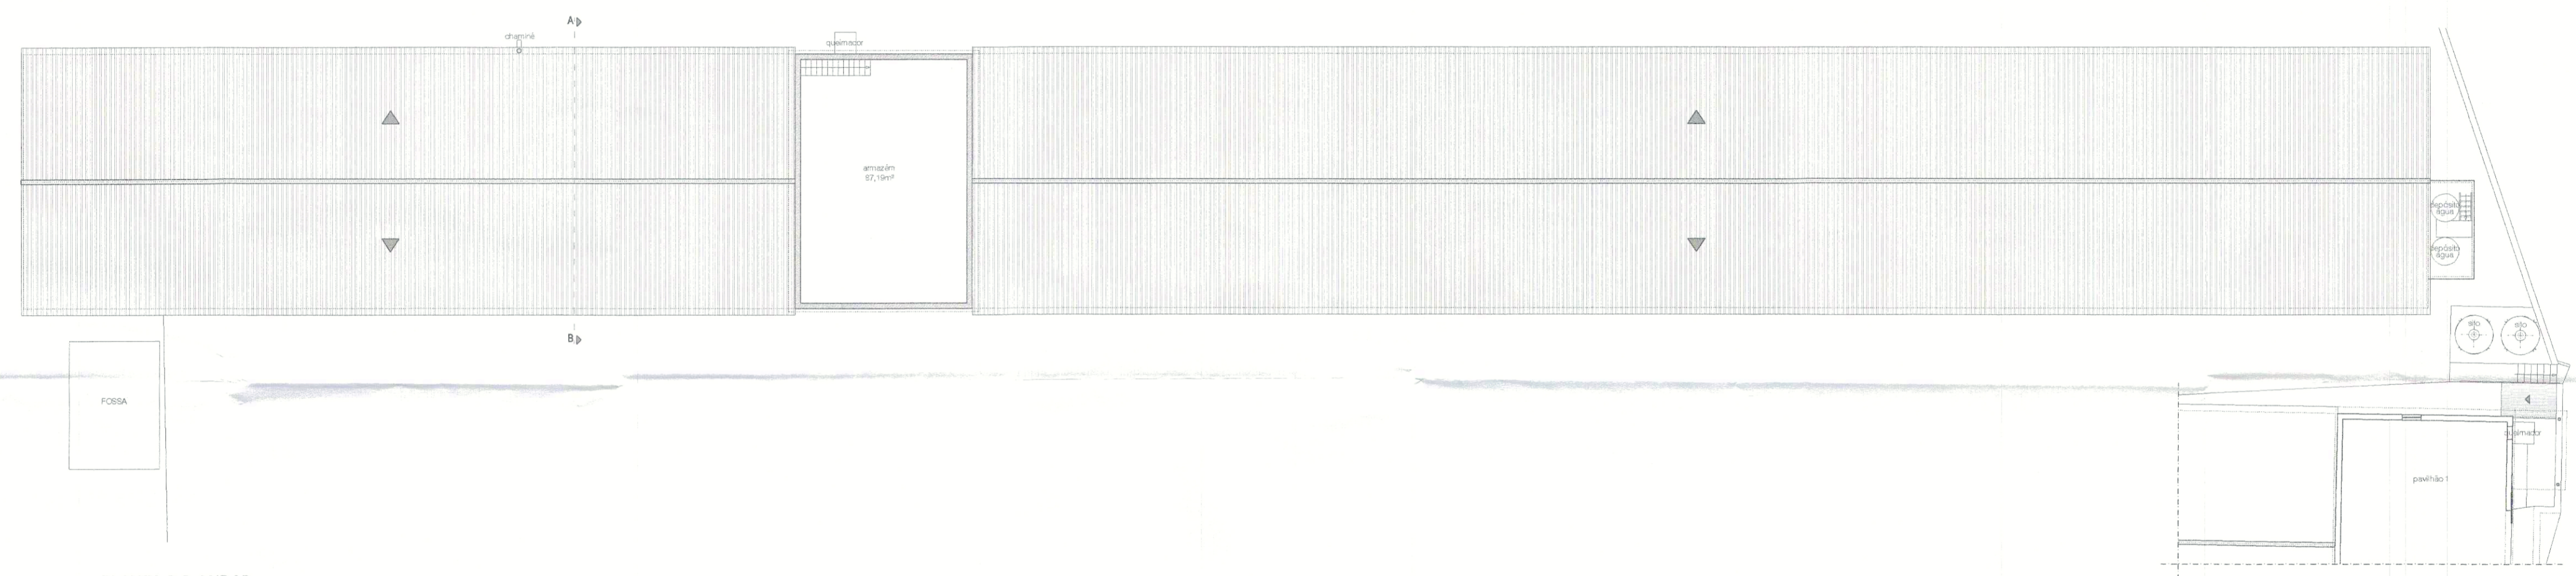

PLANTA DO R/CHÃO

PLANTA DO ANDAR

PLANTA DE COBERTURA

INSTALAÇÕES PARA ACTIVIDADE PECUÁRIA		
Requerente	Localização	
LÚCIA ARAÚJO FARIA COUTINHO	Freiros - Carvalhal - Ribeira de Fráguas - Albergaria-a-Velha	
	Projecto	Versão
	Arquitectura - Infraestruturas existentes (Pavilhão 2)	1.0
	Desenhou	Escala
	António José Ribeiro	1:200
	Data	Folha
	Janeiro 2016	4
	Elementos Desenhados	
	PLANTAS	

ESTE DESENHO NÃO PODE SER REPRODUZIDO TOTAL OU PARCIALMENTE SEM AUTORIZAÇÃO EXPRESSA DO SEU LEGÍTIMO PROPRIETÁRIO