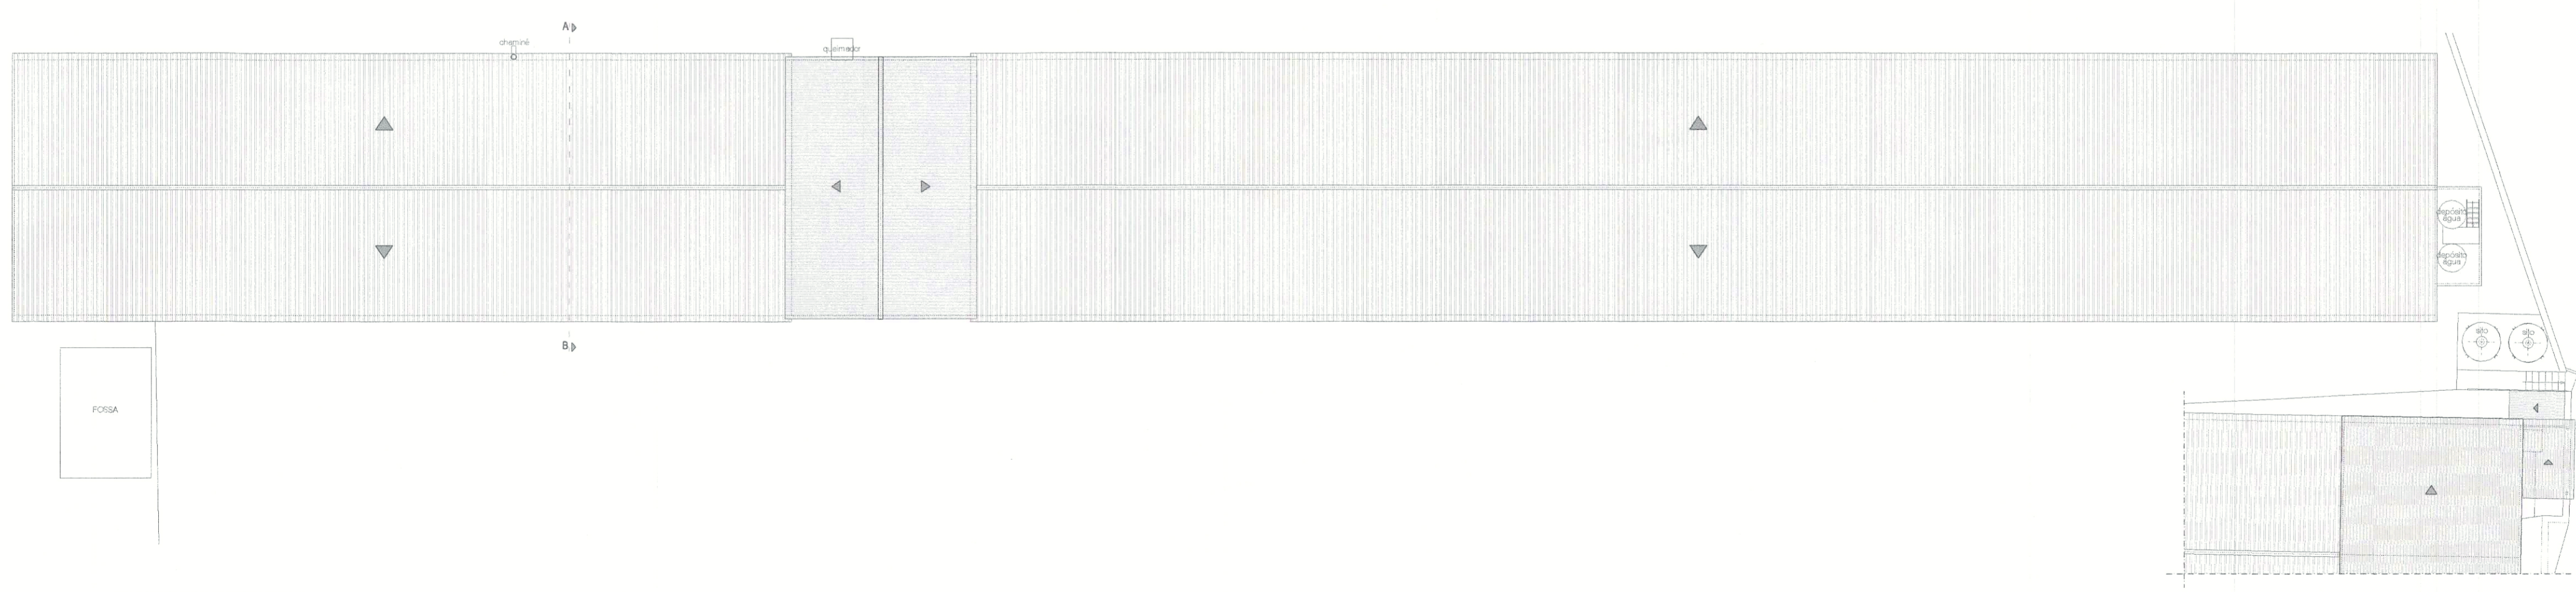

PLANTA DO R/CHÃO

PLANTA DO ANDAR

PLANTA DE COBERTURA

INSTALAÇÕES PARA ACTIVIDADE PECUÁRIA		
Requerente	Localização	
LÚCIA ARAÚJO FARIA COUTINHO	Freiros - Carvalhal - Ribeira de Fráguas - Albergaria-a-Velha	
	Projecto	Versão
	Arquitectura - Infraestruturas existentes (Pavilhão 2)	1.0
	Desenhou	Escala
	António José Ribeiro	1:200
	Data	Folha
	Janeiro 2016	4
	Elementos Desenhados	
	PLANTAS	

ESTE DESENHO NÃO PODE SER REPRODUZIDO TOTAL OU PARCIALMENTE SEM AUTORIZAÇÃO EXPRESSA DO SEU LEGÍTIMO PROPRIETÁRIO