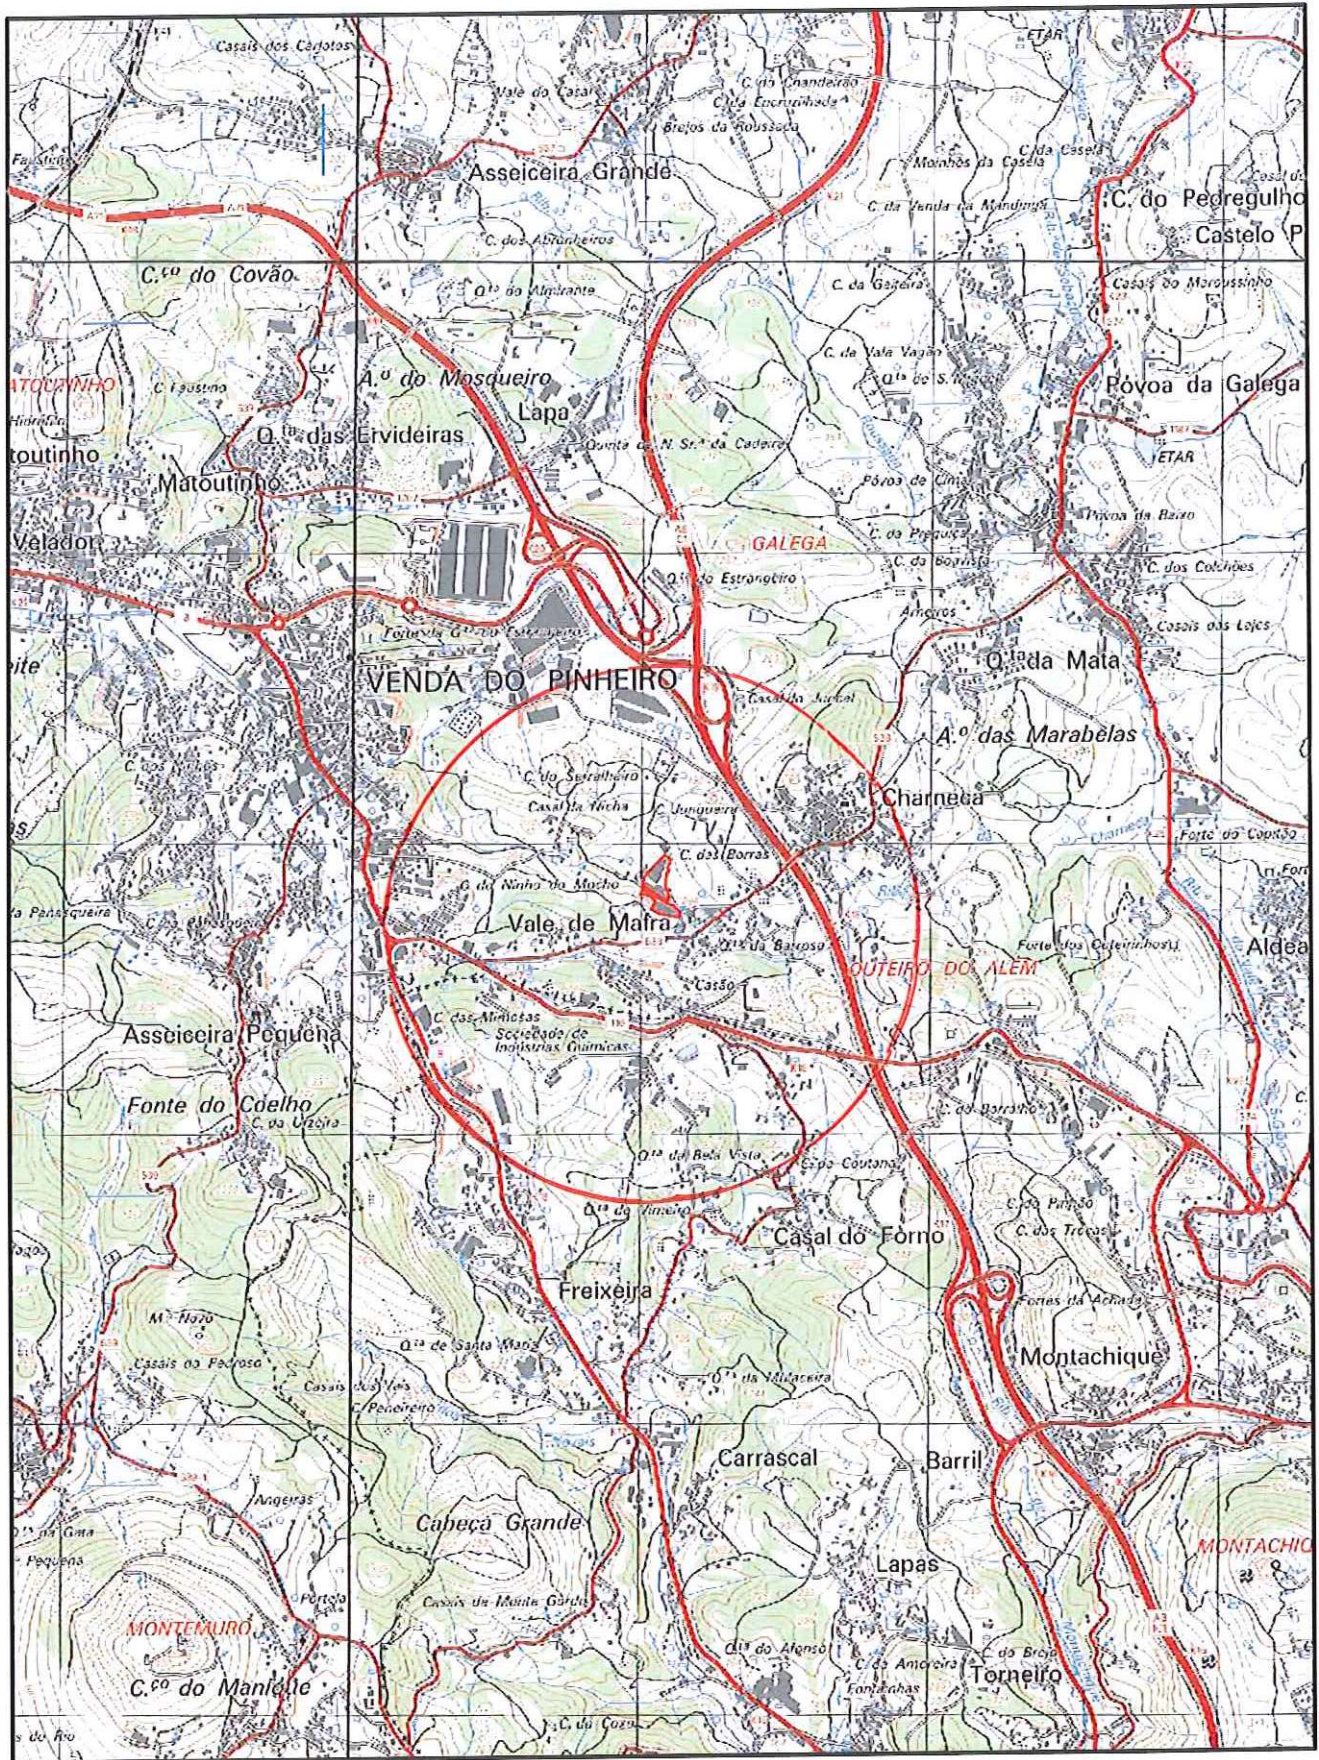

Câmara Municipal de Mafra

Planta de Localização - Extracto da Cartografia Militar - Edição 2009

Proveniente do IGeoE

Local: C. das Borrás

Prédio:

Secção:

Data: 06-04-2018

Freguesia: União das freguesias de Venda do Pinheiro e Santo Estêvão das Galés

Escala: 1:25.000

Planta de Localização disponibilizada através do Site GeoMafra

Câmara Municipal de Mafra

Planta de Localização - Extracto da Cartografia Militar - Edição 2009

Proveniente do IGeoE

Local: C. das Borrás

Prédio:

Secção:

Data: 06-04-2018

Freguesia: União das freguesias de Venda do Pinheiro e Santo Estêvão das Galés

Escala: 1:25.000

Planta de Localização disponibilizada através do Site GeoMafra