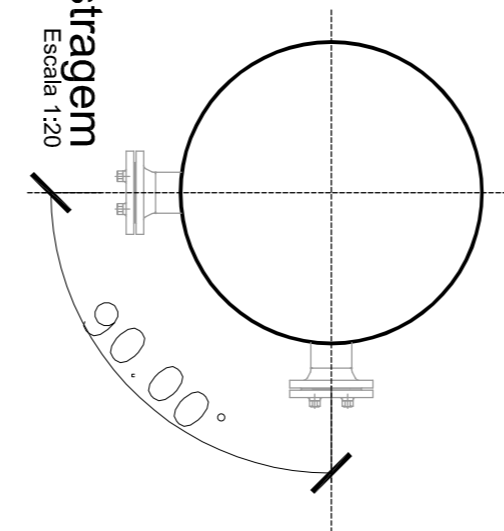

FF1
FF2
FF3
FF4
FF5

FF7
FF6

Corte A-B

Escala: 1:100

Promenor tomas amostragem

Escala: 1:20

Alcado Nascente

Escala: 1:100

AMBIALICA

Supraqual, S.A.

Travessa das Aroeiras, n.º 62
Montinho de Baixo - MOIRA
Lugar do Canelo de Baixo - MOIRA

Telefone: 248835550
Fax: 248835550
e-mail: geral@supraqual.pt
www.supraqual.pt

Projeto: SOP_PCR02
Data: Março 2015
Escala: 1:100
Autor: ANMZ