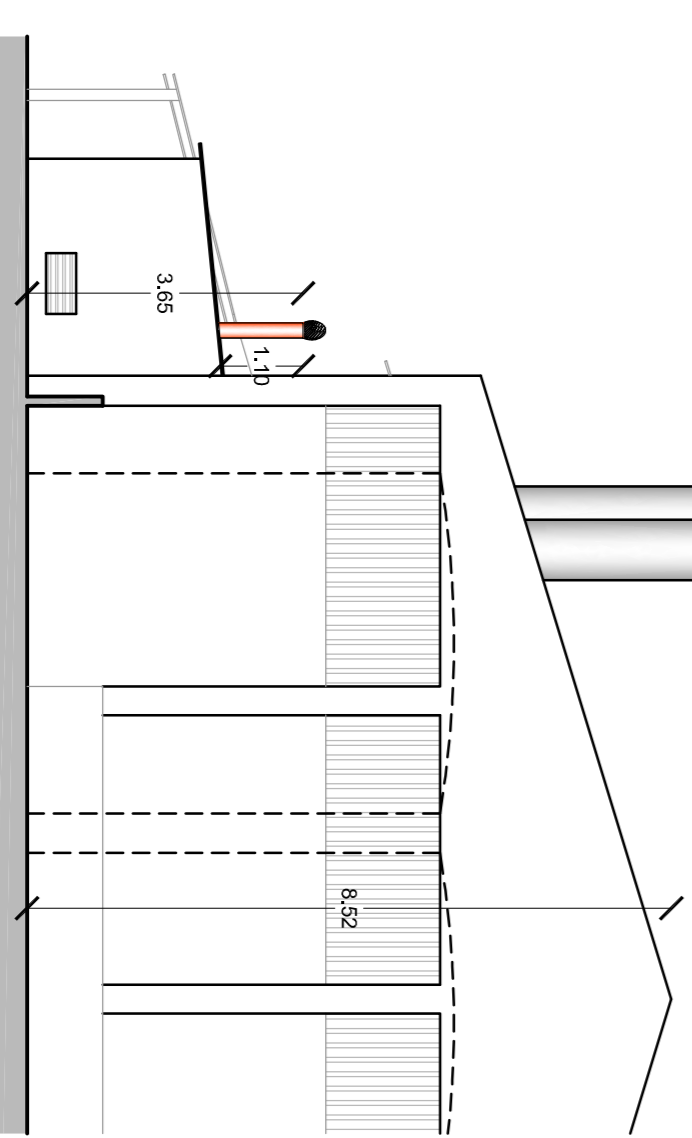

FF1
FF2
FF3
FF4
FF5

FF7
FF6

Corte A-B

Escala: 1:100

Promenor tomas amostragem

Escala: 1:20

Alcado Nascente

Escala: 1:100

AMBIALICA

Supraqual, S.A.

Travessa das Aroeiras, n.º 62
Montinho de Baixo - MOIRA
Lugar do Canelo de Baixo - MOIRA

Telefone: 248835550
Fax: 248835550
e-mail: geral@supraqual.pt
www.supraqual.pt

Projeto: SOP_PCR02
Data: Março 2015
Escala: 1:100
Autor: ANMZ