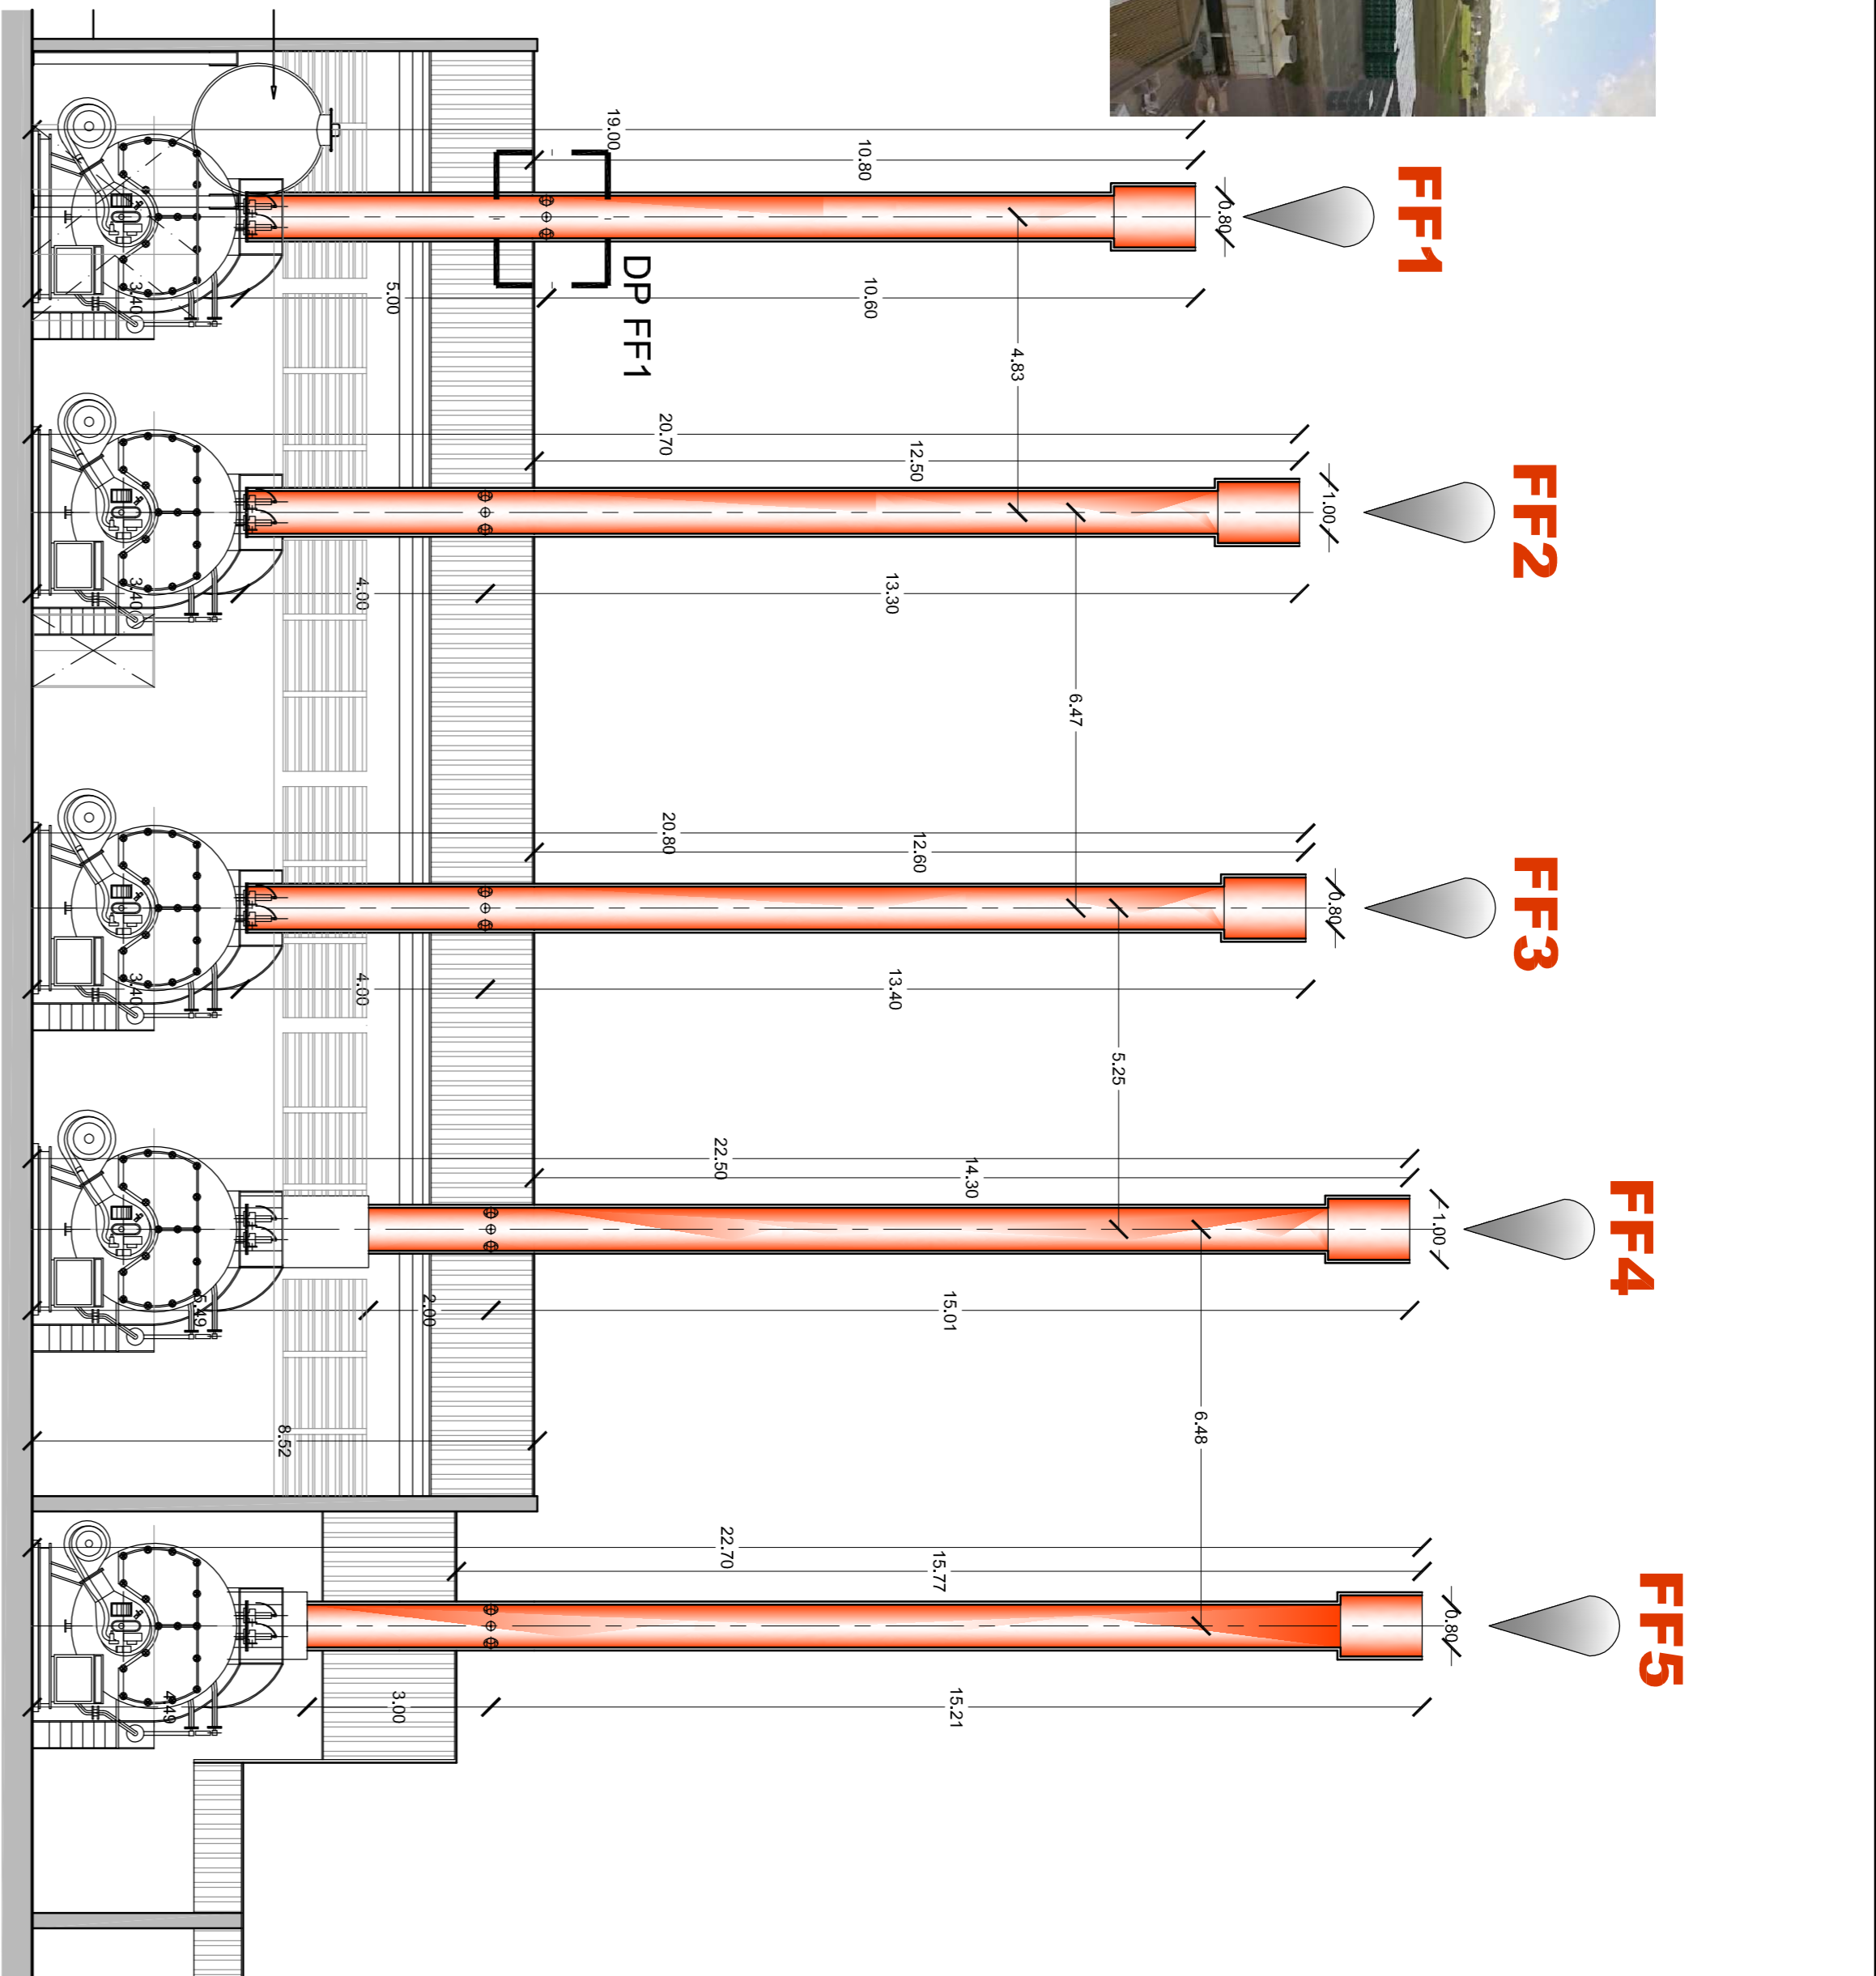

FF1
FF2
FF3
FF4
FF5

FF7
FF6

Corte A-B

Escala: 1:100

Promenor tomas amostragem

Escala: 1:20

Alcado Nascente

Escala: 1:100

AMBIALICA

Supraqual, S.A.

Travessa das Aroeiras, n.º 62
Montinho de Baixo - MOIRA
Lugar do Canelo de Baixo - MOIRA

Telefone: 248835550
Fax: 248835550
e-mail: geral@supraqual.pt
www.supraqual.pt

Projeto: SOP_PCR02
Data: Março 2015
Escala: 1:100
Autor: ANMZ