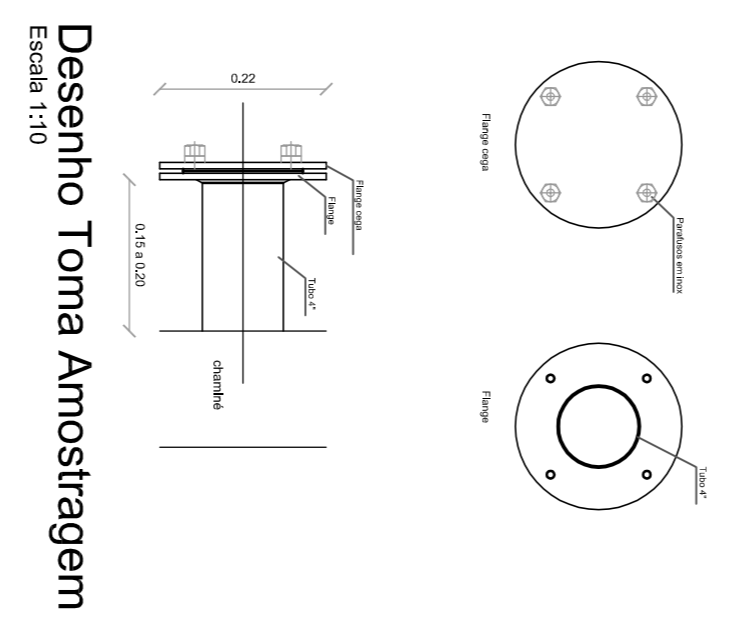

FF1
FF2
FF3
FF4
FF5

FF7
FF6

Corte A-B

Escala: 1:100

Promenor tomas amostragem

Escala: 1:20

Alcado Nascente

Escala: 1:100

AMBIALICA

Supraqual, S.A.

Travessa das Aroeiras, n.º 62
Montinho de Baixo - MOIRA
Lugar do Canelo de Baixo - MOIRA

Telefone: 248835550
Fax: 248835550
e-mail: geral@supraqual.pt
www.supraqual.pt

Projeto: SOP_PCR02
Data: Março 2015
Escala: 1:100
Autor: ANMZ