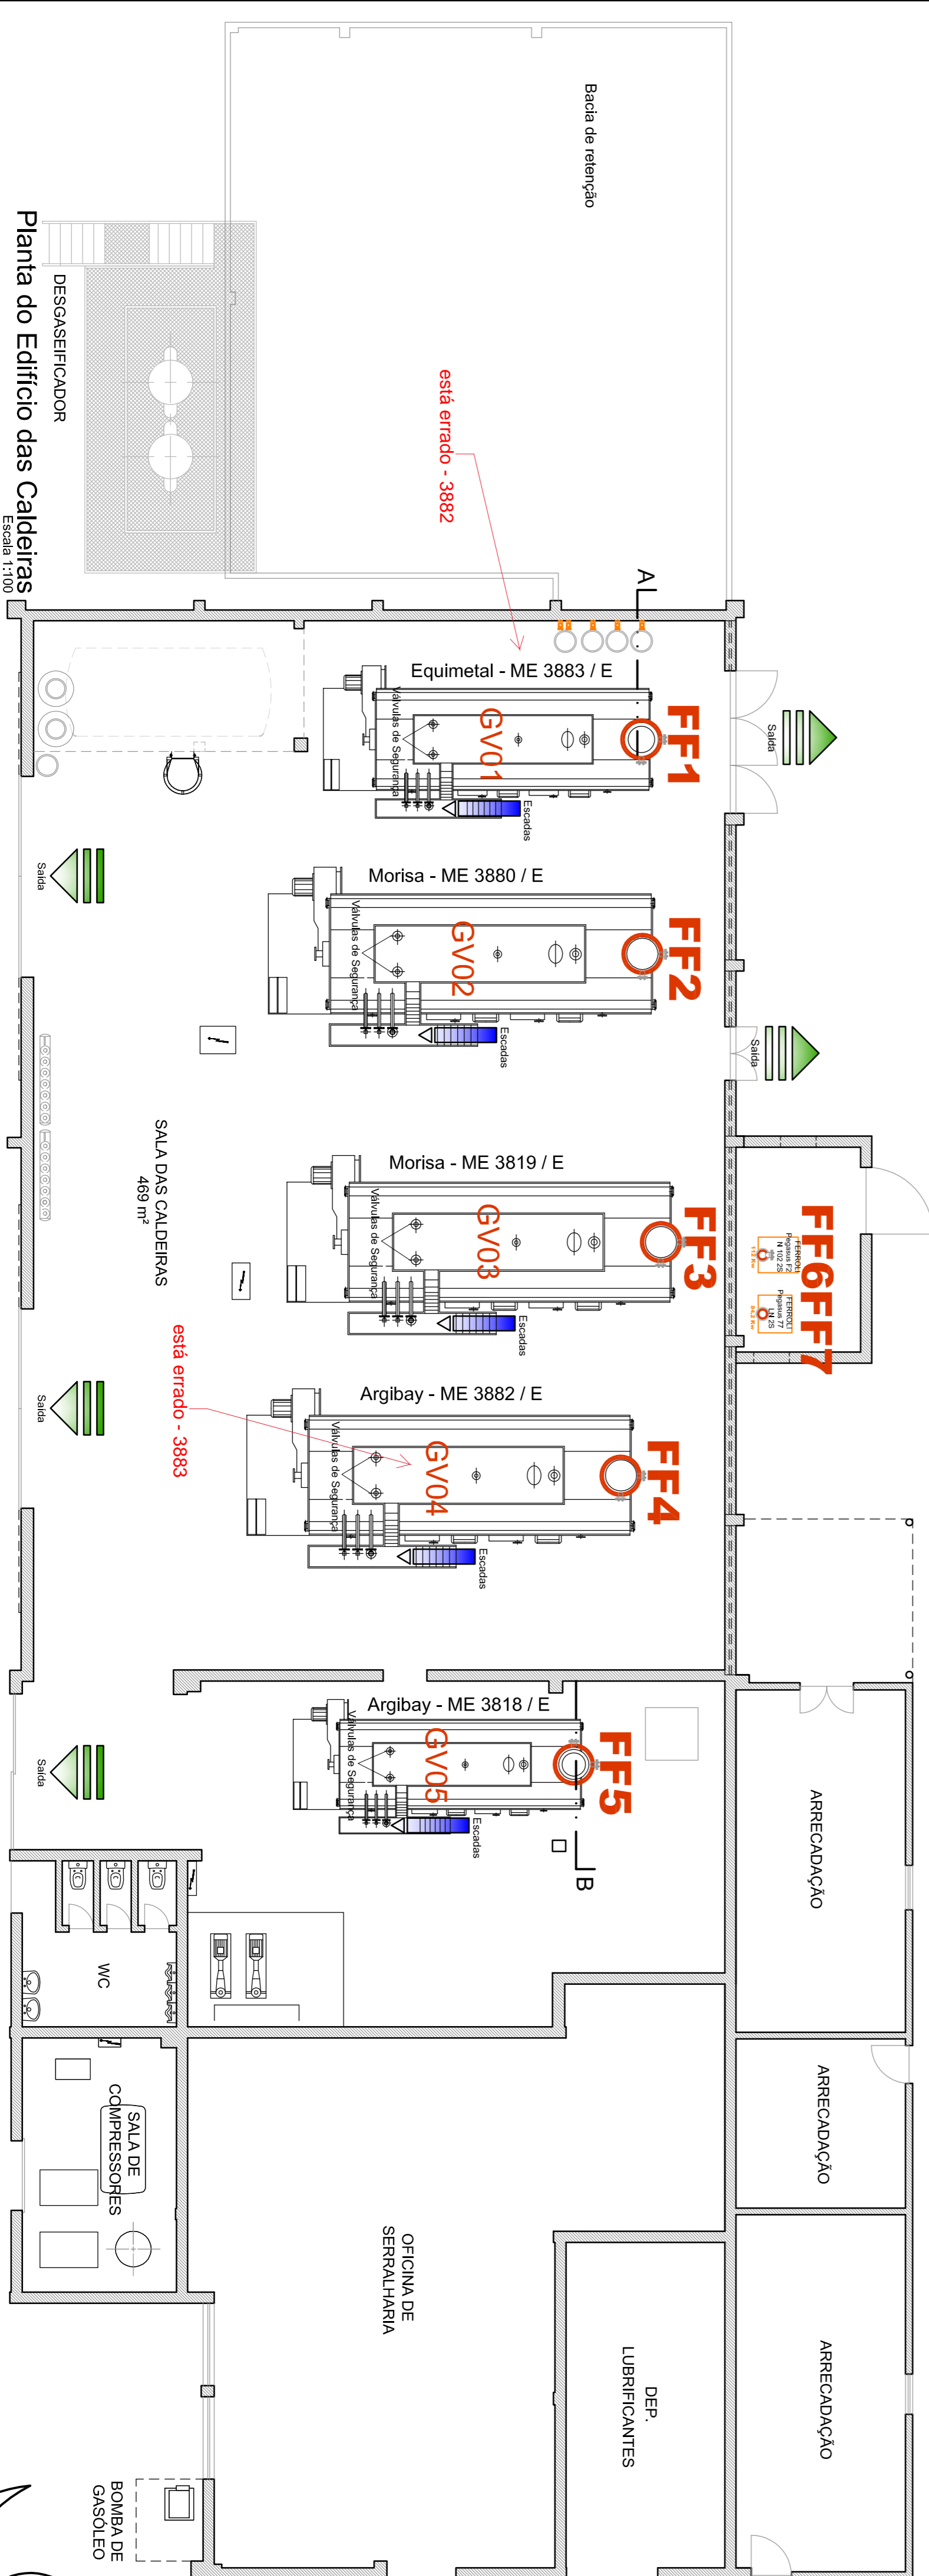

FF1
FF2
FF3
FF4
FF5

FF7
FF6

Corte A-B

Escala: 1:100

Promenor tomas amostragem

Escala: 1:20

Alcado Nascente

Escala: 1:100

AMBIALICA

Supraqual, S.A.

Travessa das Aroeiras, n.º 62
Montinho de Baixo - MOIRA
Lugar do Canelo de Baixo - MOIRA

Telefone: 248835550
Fax: 248835550
e-mail: geral@supraqual.pt
www.supraqual.pt

Projeto: SOP_PCR02
Data: Março 2015
Escala: 1:100
Autor: ANMZ