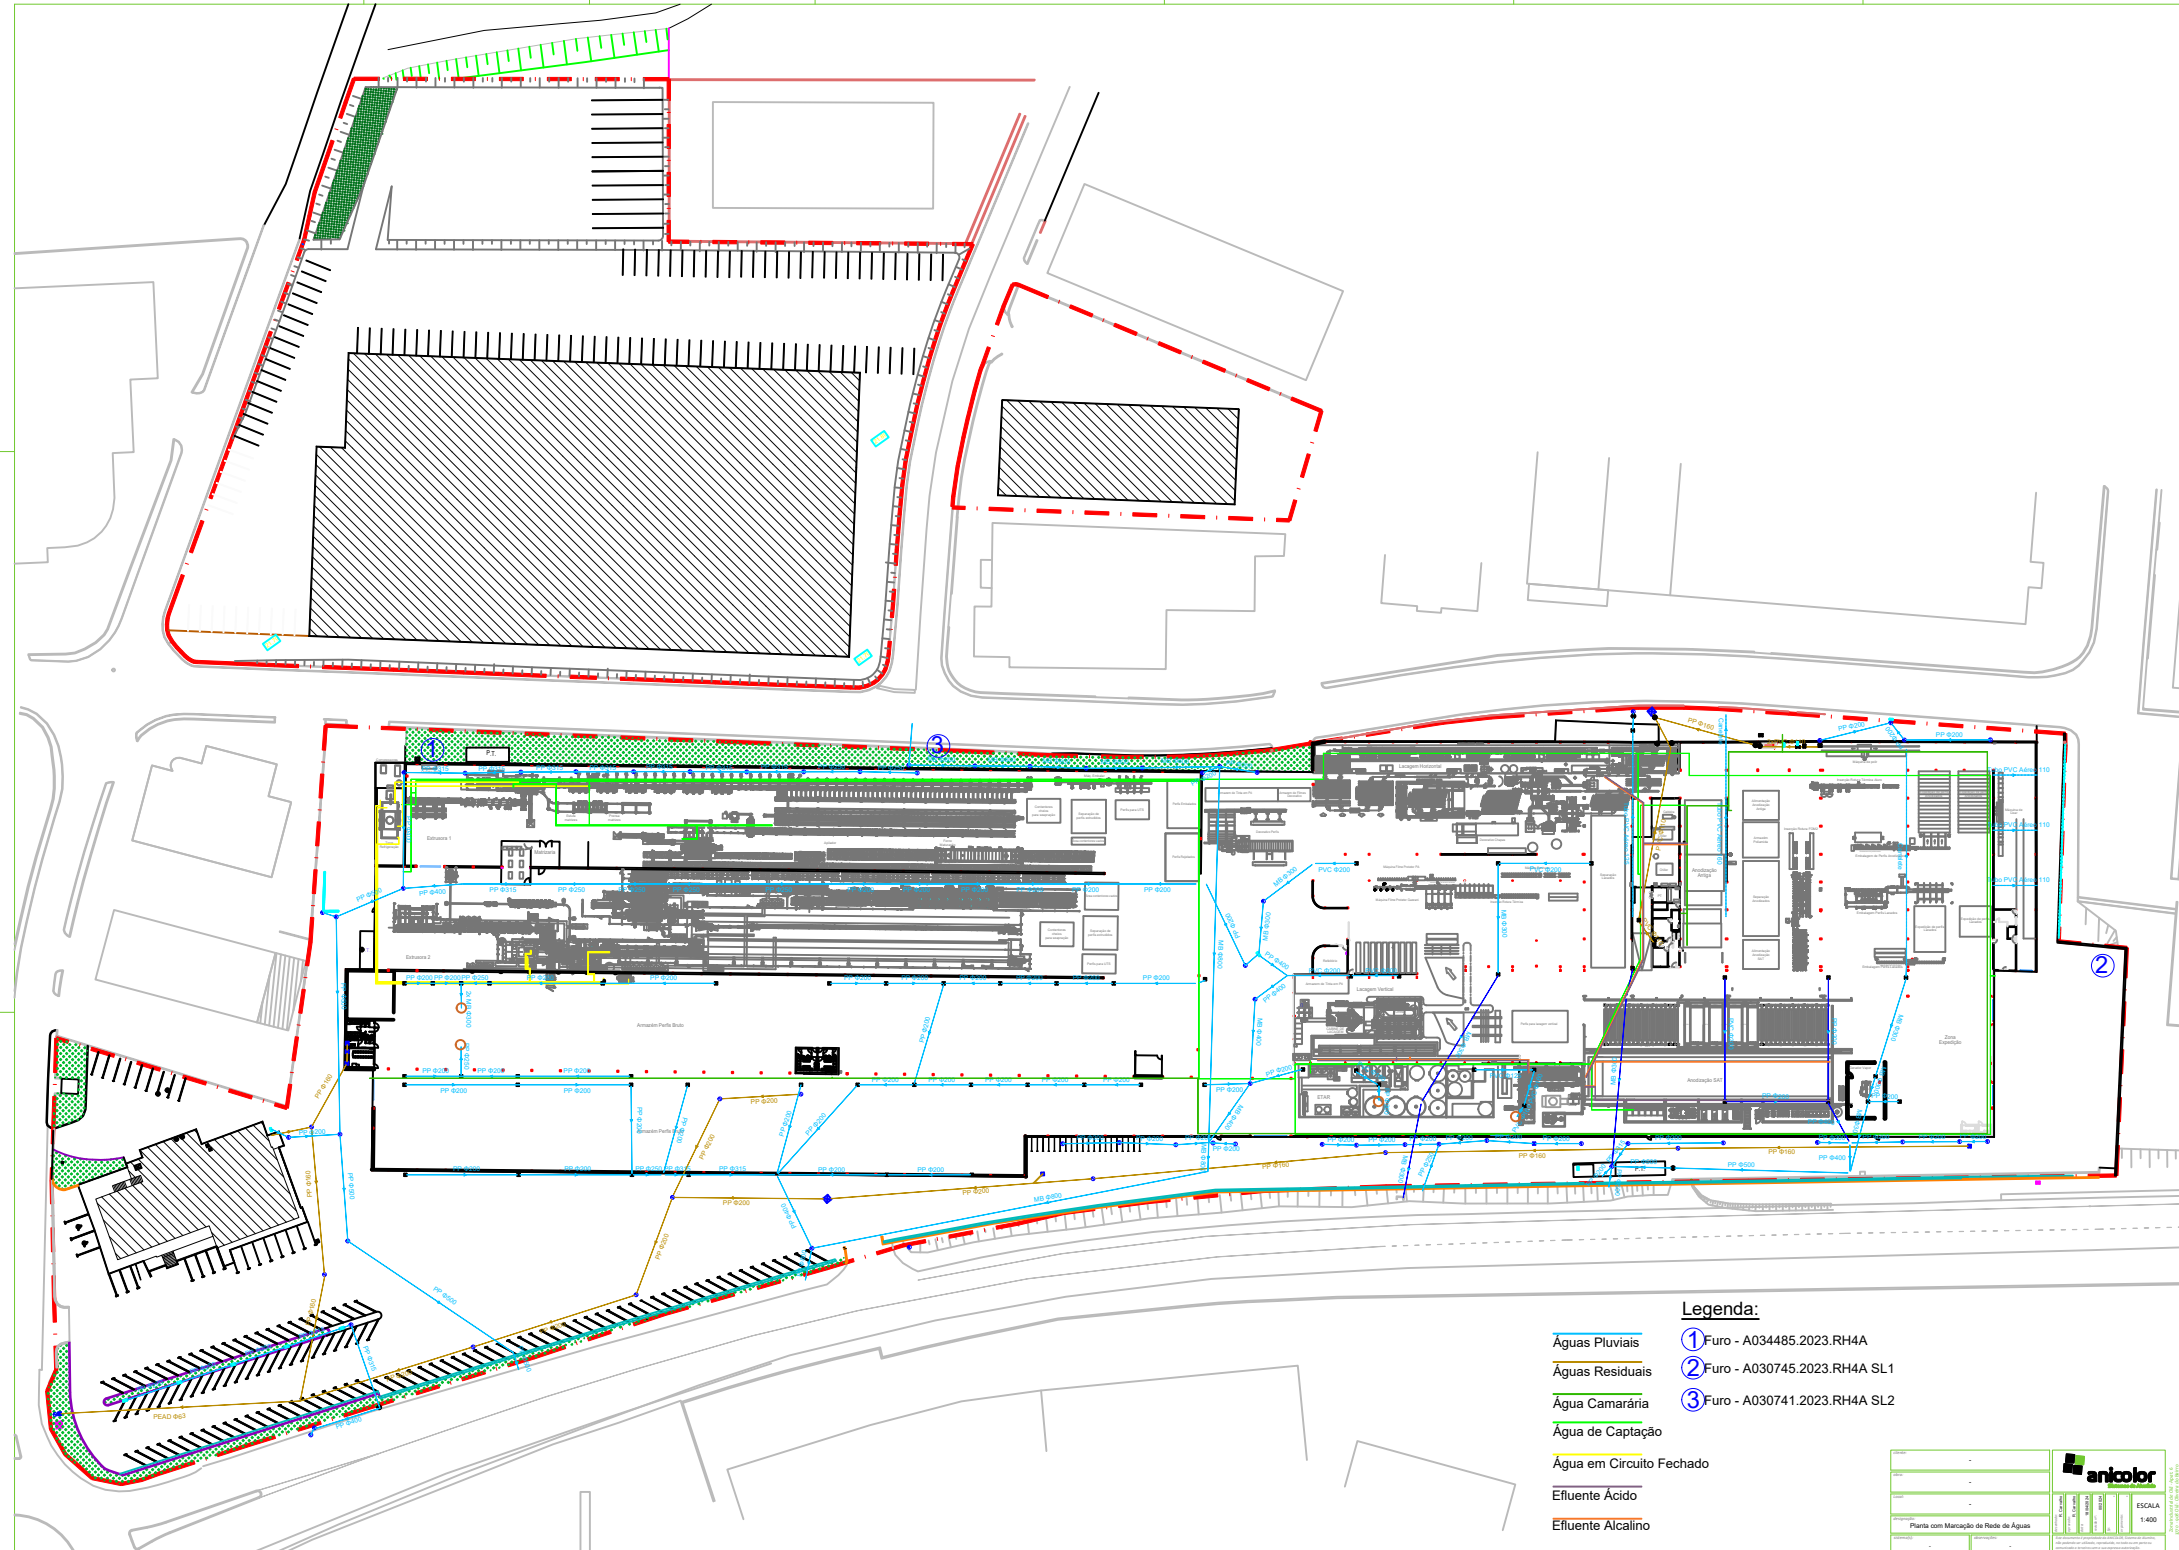

anicolor

ESCALA 1:400

Planta com Marcação de Formas Fixas e Difusas

Legenda:

- Águas Pluviais
 - Águas Residuais
 - Água Camarária
 - Água de Captação
 - Água em Circuito Fechado
 - Efluente Ácido
 - Efluente Alcalino
- ① Furo - A034485.2023.RH4A
 - ② Furo - A030745.2023.RH4A SL1
 - ③ Furo - A030741.2023.RH4A SL2

ESCALA 1:400	PLANTA Nº 01/01
Planta com Marcação de Rede de Águas	

- 1 PA1 - Embalagens de madeira + papel/cartão e plástico
- 2 PA2 - Resíduos de tinta em pó
- 3 PA3 - Lamas de Gêr
- 4 PA4 - Resíduos perigosos (absorventes, embalagens contaminadas, etc.)
- 5 PA5 - Armazenamento de embalagens para Fornecedor e OGR
- 6 PA6 - Armazenamento de paletes de madeira
- 7 PA7 - Armazenamento de sucata de alumínio
- 8 PA8 - Armazenamento de sucata ferrosa

anicolor	
Planta com Marcação de Fontes de Ruído	ESCALA 1:400