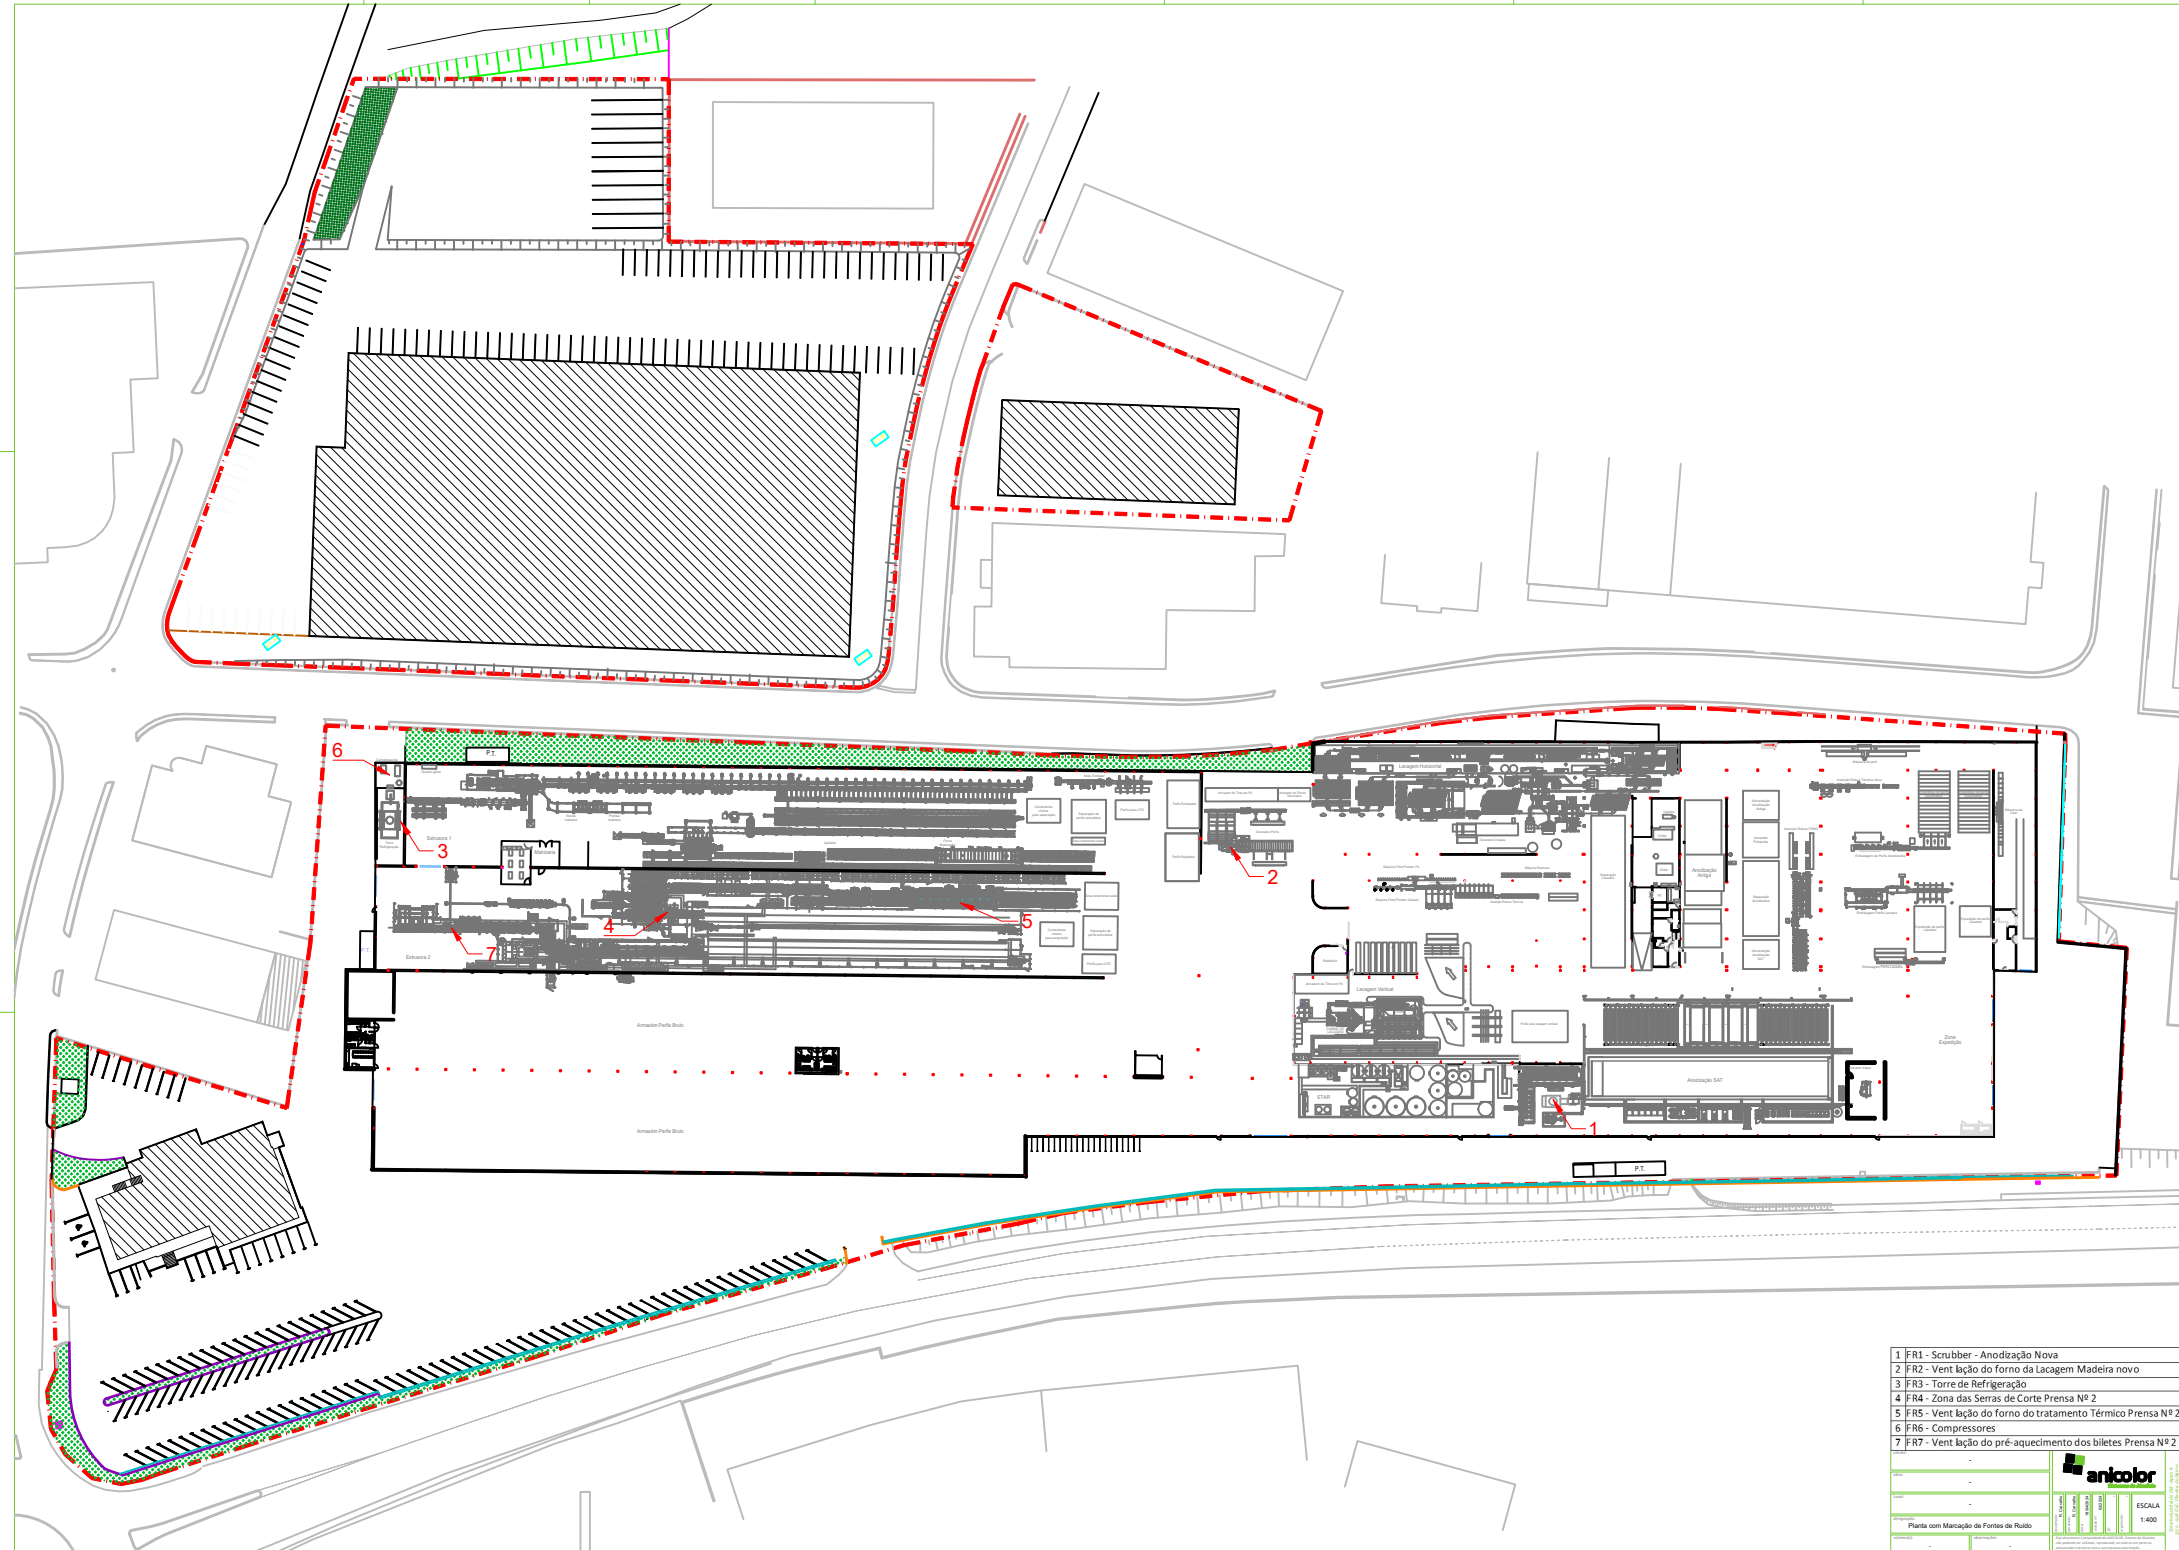

anicolor

ESCALA 1:400

Planta com Marcação de Formas Fixas e Difusas

Legenda:

- Águas Pluviais
 - Águas Residuais
 - Água Camarária
 - Água de Captação
 - Água em Circuito Fechado
 - Efluente Ácido
 - Efluente Alcalino
- ① Furo - A034485.2023.RH4A
 - ② Furo - A030745.2023.RH4A SL1
 - ③ Furo - A030741.2023.RH4A SL2

ESCALA 1:400	PLANTA Nº 01/01
Planta com Marcação de Rede de Águas	

- 1 PA1 - Embalagens de madeira + papel/cartão e plástico
- 2 PA2 - Resíduos de tinta em pó
- 3 PA3 - Lamas de Gêr
- 4 PA4 - Resíduos perigosos (absorventes, embalagens contaminadas, etc.)
- 5 PA5 - Armazenamento de embalagens para Fornecedor e OGR
- 6 PA6 - Armazenamento de paletes de madeira
- 7 PA7 - Armazenamento de sucata de alumínio
- 8 PA8 - Armazenamento de sucata ferrosa

anicolor	
Planta com Marcação de Fontes de Ruído	ESCALA 1:400