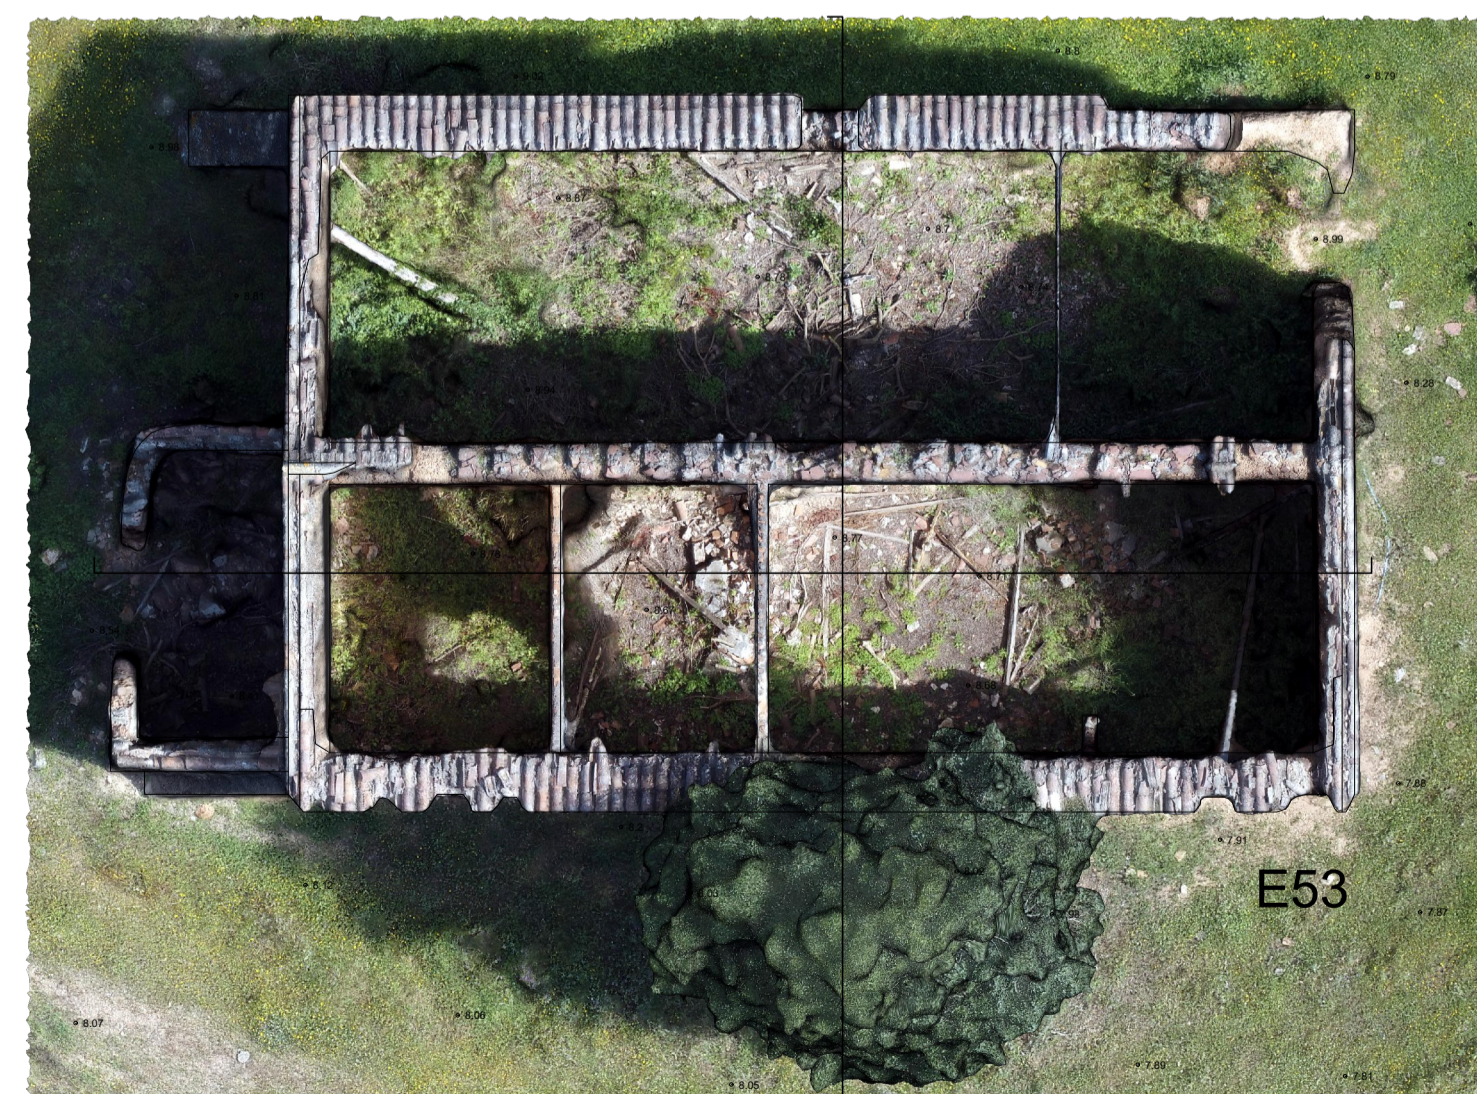

PLANTA

PLANTA DO PISO (9.87m)

PLANTA DE COBERTURA

MODELO 3D (Interactivo)

CORTE TRANSVERSAL (E54)

CORTE LONGITUDINAL (E54)

ALÇADO 3 (E53)

ALÇADO 1 (E53)

ALÇADO 2 (E53)

CORTE LONGITUDINAL (E53)

CORTE TRANSVERSAL (E53)

ALÇADO 4 (E53)