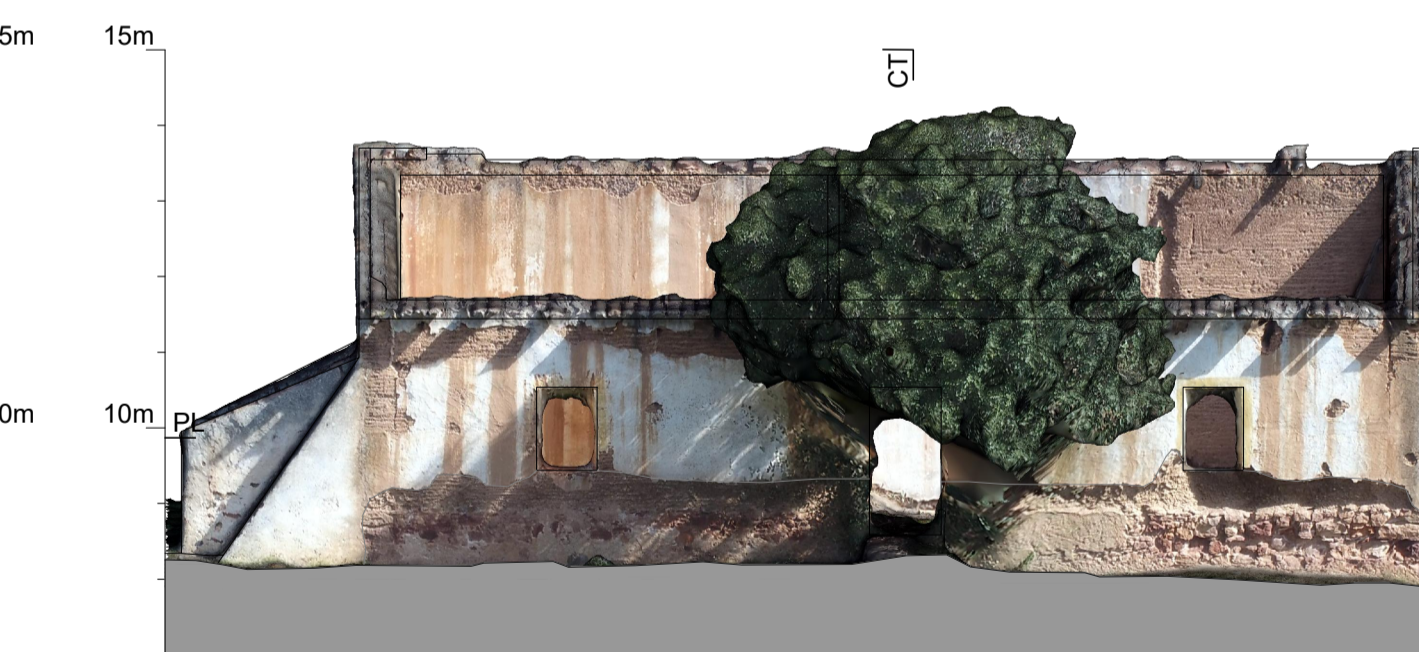

PLANTA

PLANTA DO PISO (9.87m)

PLANTA DE COBERTURA

MODELO 3D (Interactivo)

CORTE TRANSVERSAL (E54)

CORTE LONGITUDINAL (E54)

ALÇADO 3 (E53)

ALÇADO 1 (E53)

ALÇADO 2 (E53)

CORTE LONGITUDINAL (E53)

CORTE TRANSVERSAL (E53)

ALÇADO 4 (E53)