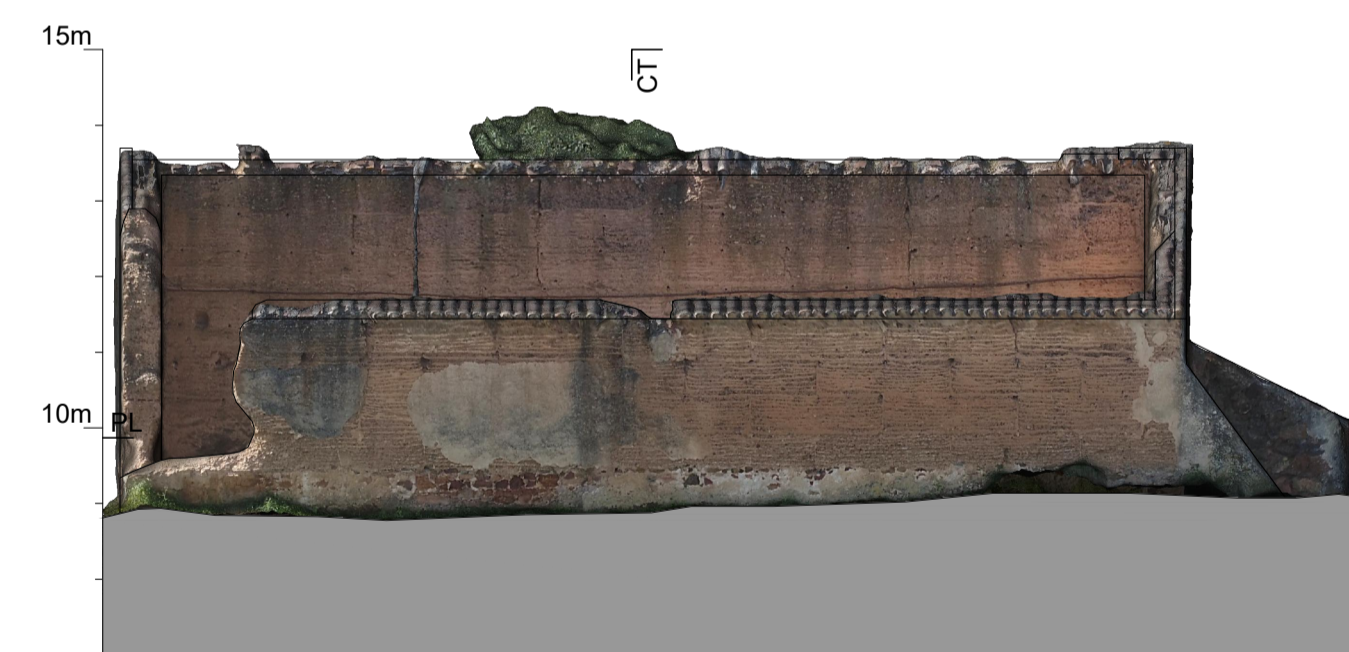

PLANTA

PLANTA DO PISO (9.87m)

PLANTA DE COBERTURA

MODELO 3D (Interactivo)

CORTE TRANSVERSAL (E54)

CORTE LONGITUDINAL (E54)

ALÇADO 3 (E53)

ALÇADO 1 (E53)

ALÇADO 2 (E53)

CORTE LONGITUDINAL (E53)

CORTE TRANSVERSAL (E53)

ALÇADO 4 (E53)