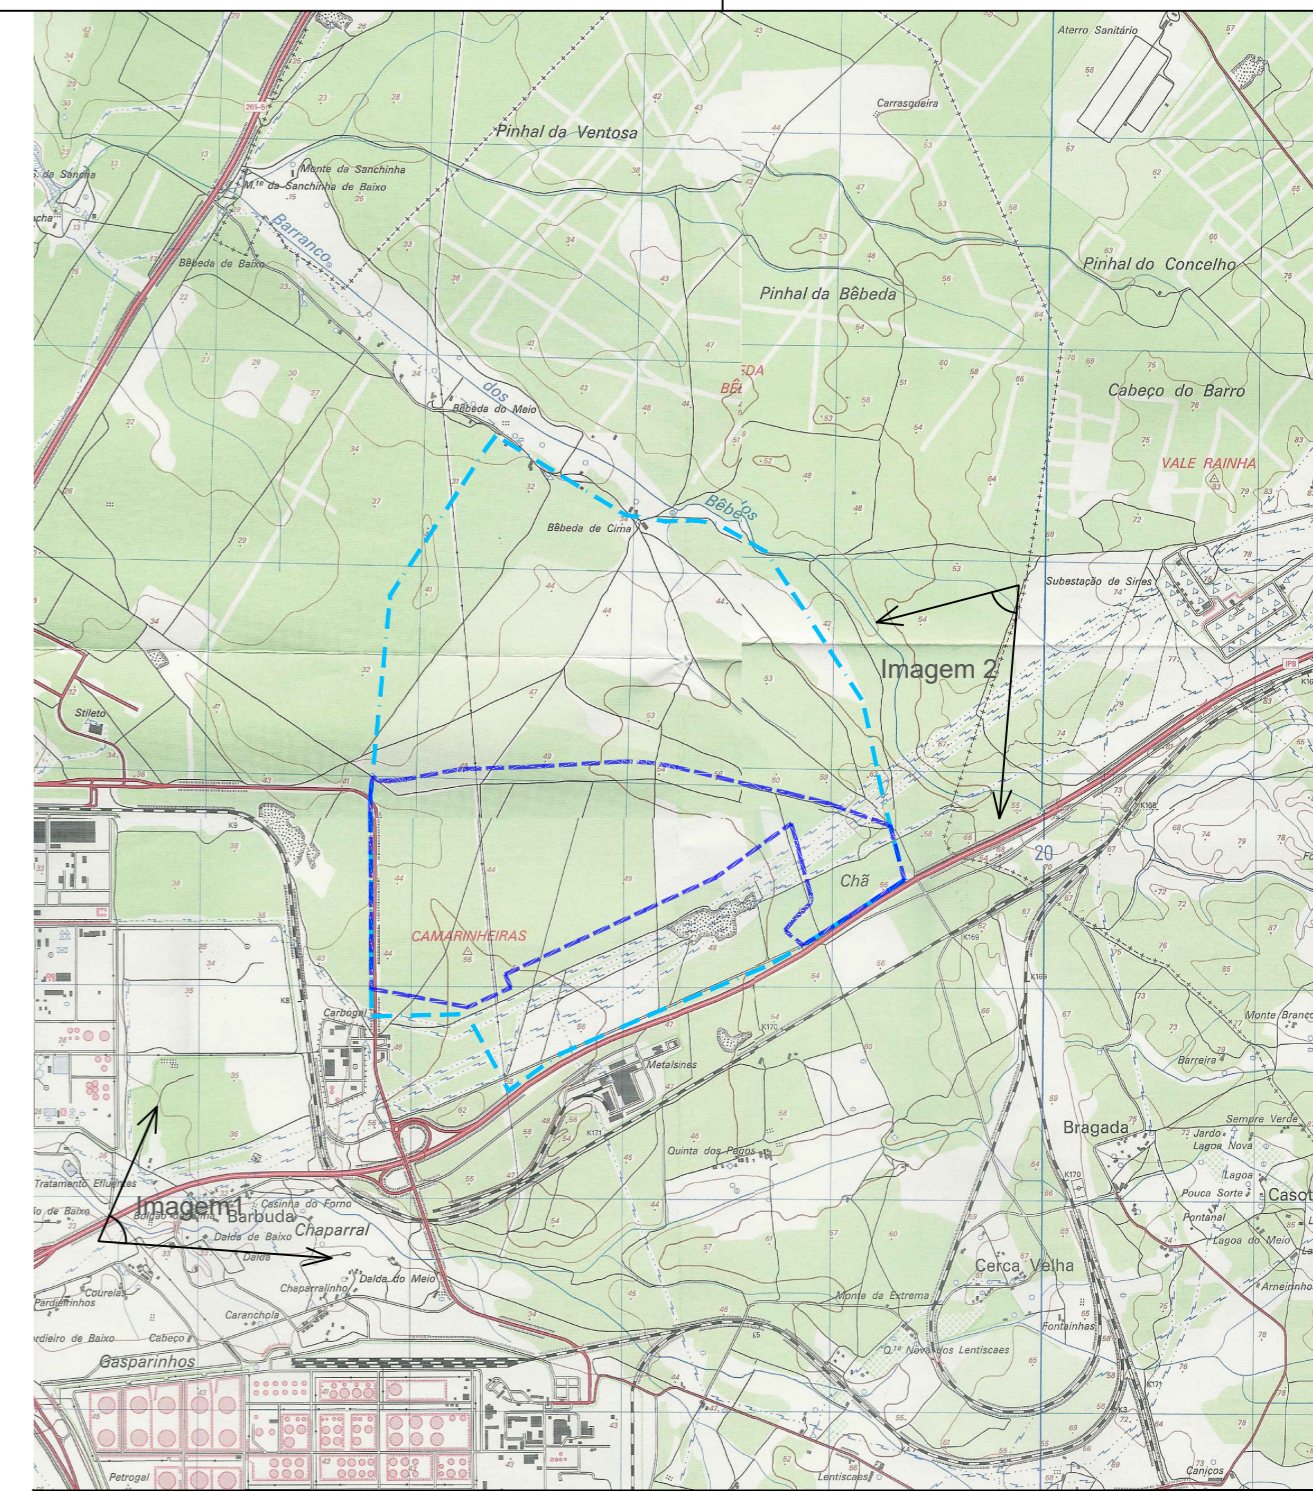

Imagem1

Imagem 2

Imagem2

LEGENDA

- LIMITE DA UNIDADE DE EXECUÇÃO A3
- LOTEAMENTO 1A3

Notas e historial de Alterações

VERSÃO	EMISSÃO	ASSINATURA	DATA
A		PF	Mai./2023

Logótipos e informação complementar

Nome do Ficheiro: C22033.D.PE.ARQ.1A3.012.A

Data: Mai. / 2023

Desenhou	PF
Projetou	MS
Verificou	NO

	<p>Projeto: PROJETOS DE LOTEAMENTO E DE INFRAESTRUTURAS DE URBANIZAÇÃO PARA AS UNIDADES DE EXECUÇÃO A1 E A3</p> <p>Local: Zona Industrial e Logística de Sines (ZILS)</p> <p>Fase do Projeto: Licenciamento</p> <p>Unidade de Execução: Zona A3 na ZILS</p> <p>Especialidade Técnica: Arquitetura</p> <p>Título do Desenho: Simulação Virtual Tridimensional</p>	<p>ESTE DESENHO APENAS SE CONSIDERA VÁLIDO DESDE QUE ESTE JAM PREENCHIDOS OS CAMPOS DE APROVAÇÃO</p>	
	<p>O Responsável por</p> <p>-----</p> <p>-----</p>	<p>O DIRETOR DE</p> <p>-----</p> <p>-----</p>	
	<p>Escalas</p> <p>S / E</p>	<p>Código do Desenho</p> <p>C22033.D.PE.ARQ.1A3.012.A</p>	<p>N.º de Ordem no Projeto</p> <p>12</p>
	<p>Data</p> <p>-----</p> <p>-----</p>		<p>-----</p> <p>-----</p>