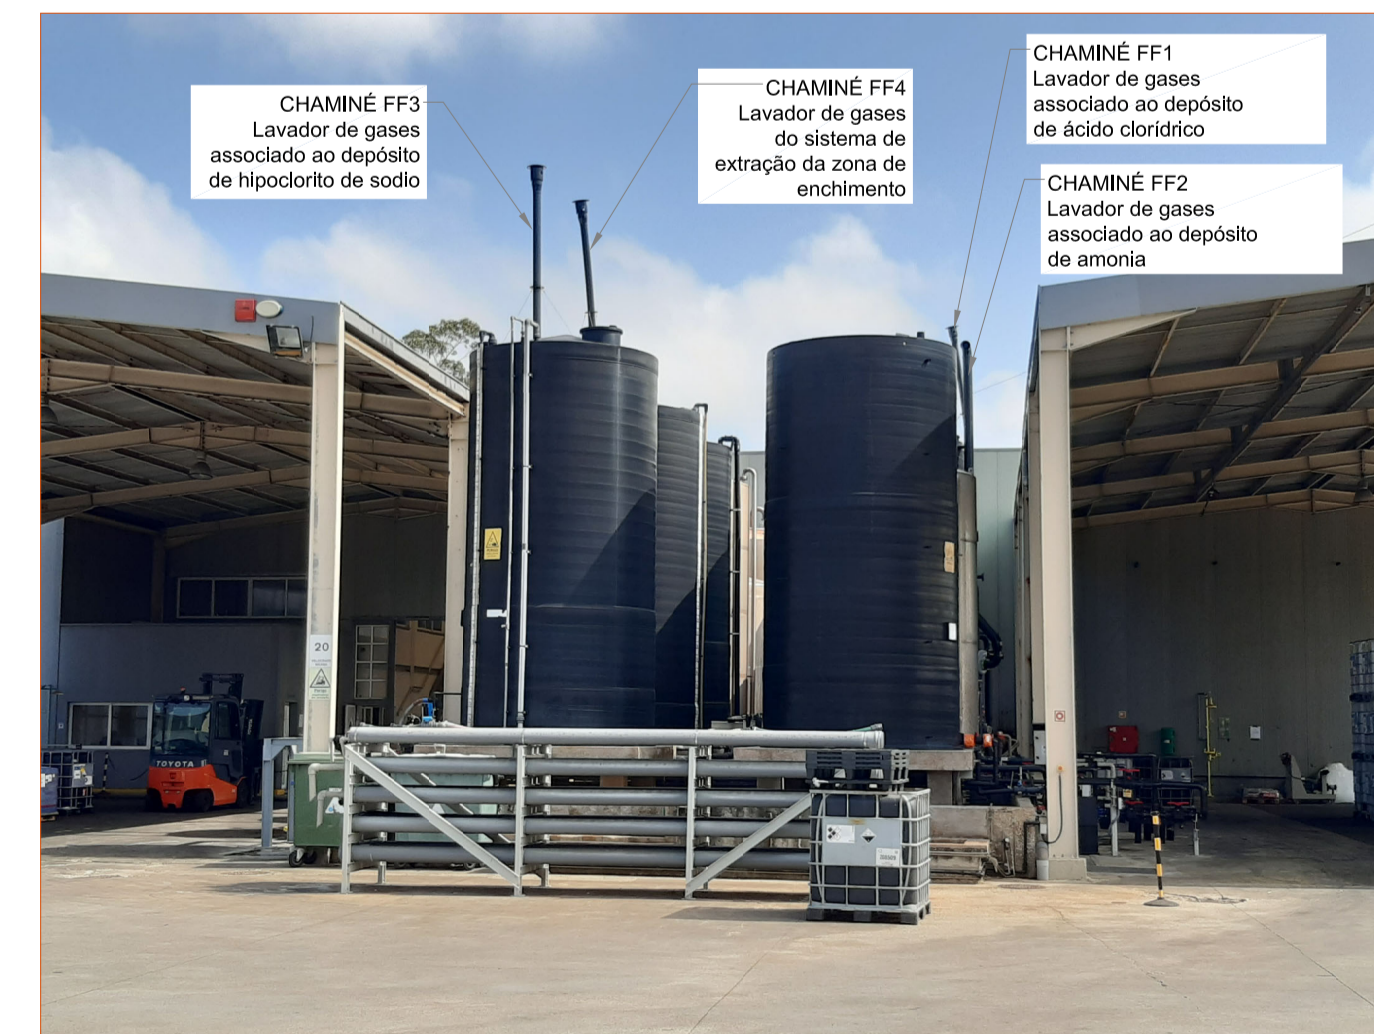

PLANTA, ÁREA ARMAZENAGEM EXTERIOR ESCALA:1/100

00	11-JUL-2023	PARA INFORMAÇÃO OU COMENTÁRIOS	A.B.M.	R.A.	F.R.L.
Nº REV.	DATA	DESCRIÇÃO	DESENHADO	PROJETADO	APROVADO
ENGENHEIRO INDUSTRIAL:		PROJETO:			
Francisco Ruiz Luque Nº O.E.: 81130		ACTUALIZAÇÃO DOCUMENTAL BRENNTAG, FABRICAS IENE E ESTARREJA, PORTUGAL.			
CLIENTE:		ENGENHARIA:			
BRENNTAG		AZCATEC TECNOLOGIA E ENGENHARIA			
PLANTA Nº:	NOME:	ESCALA:	FORMATO:		
21065-PB-GEN-DW-104	LAYOUT ESTARREJA, CHAMINÉS	1/100	A1		

Esta planta é propriedade de AZCATEC Tecnologia e Engenharia S.L. E proibida a sua reprodução, empréstimo ou uso por parte de terceiros sem a expressa autorização da proprietária. Ficheiro Digital:21065-PB-GEN-DW-104_Rev00_LAYOUT_ESTARREJA_CHAMINÉS.dwg