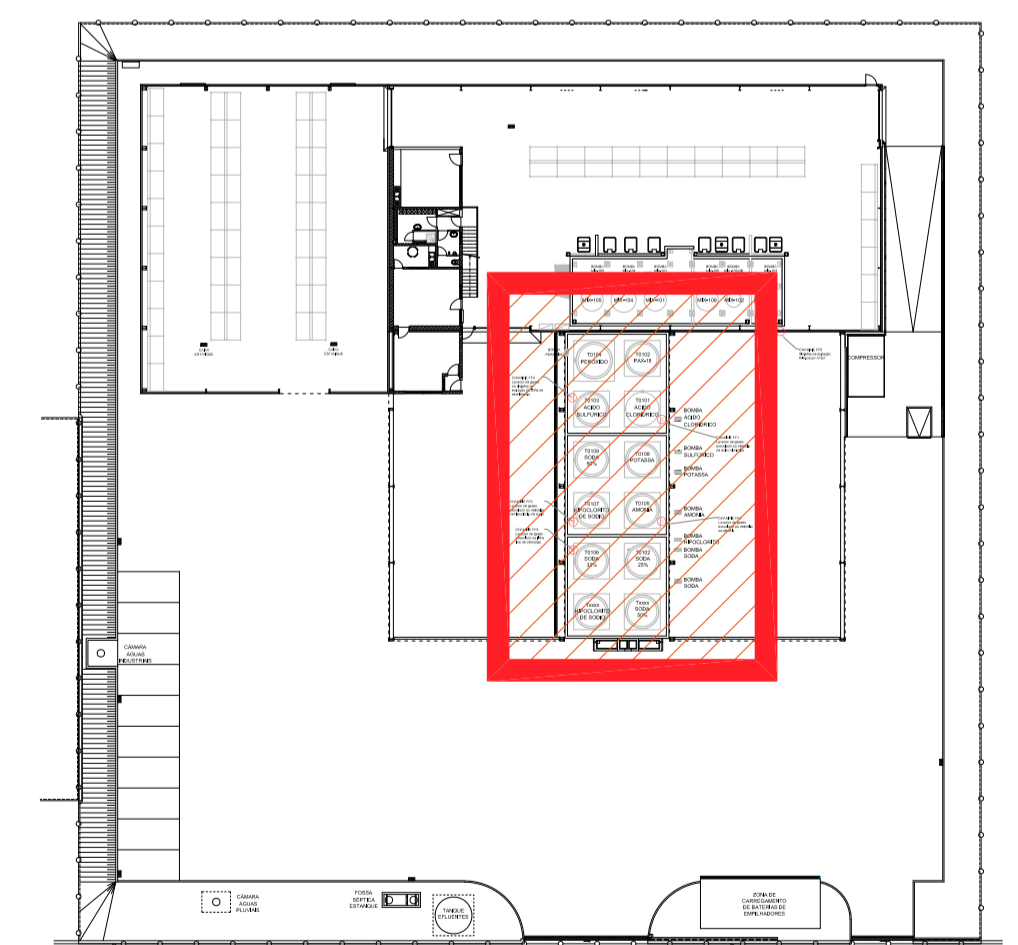

PLANTA, ÁREA ARMAZENAGEM EXTERIOR ESCALA:1/100

00	11-JUL-2023	PARA INFORMAÇÃO OU COMENTÁRIOS	A.B.M.	R.A.	F.R.L.
Nº REV.	DATA	DESCRIÇÃO	DESENHADO	PROJETADO	APROVADO
ENGENHEIRO INDUSTRIAL:		PROJETO:			
Francisco Ruiz Luque Nº O.E.: 81130		ACTUALIZAÇÃO DOCUMENTAL BRENNTAG, FABRICAS IENE E ESTARREJA, PORTUGAL.			
CLIENTE:		ENGENHARIA:			
BRENNTAG		AZCATEC TECNOLOGIA E ENGENHARIA			
PLANTA Nº:	NOME:	ESCALA:	FORMATO:		
21065-PB-GEN-DW-104	LAYOUT ESTARREJA, CHAMINÉS	1/100	A1		

Esta planta é propriedade de AZCATEC Tecnologia e Engenharia S.L. E proibida a sua reprodução, empréstimo ou uso por parte de terceiros sem a expressa autorização da proprietária. Ficheiro Digital:21065-PB-GEN-DW-104_Rev00_LAYOUT_ESTARREJA_CHAMINÉS.dwg