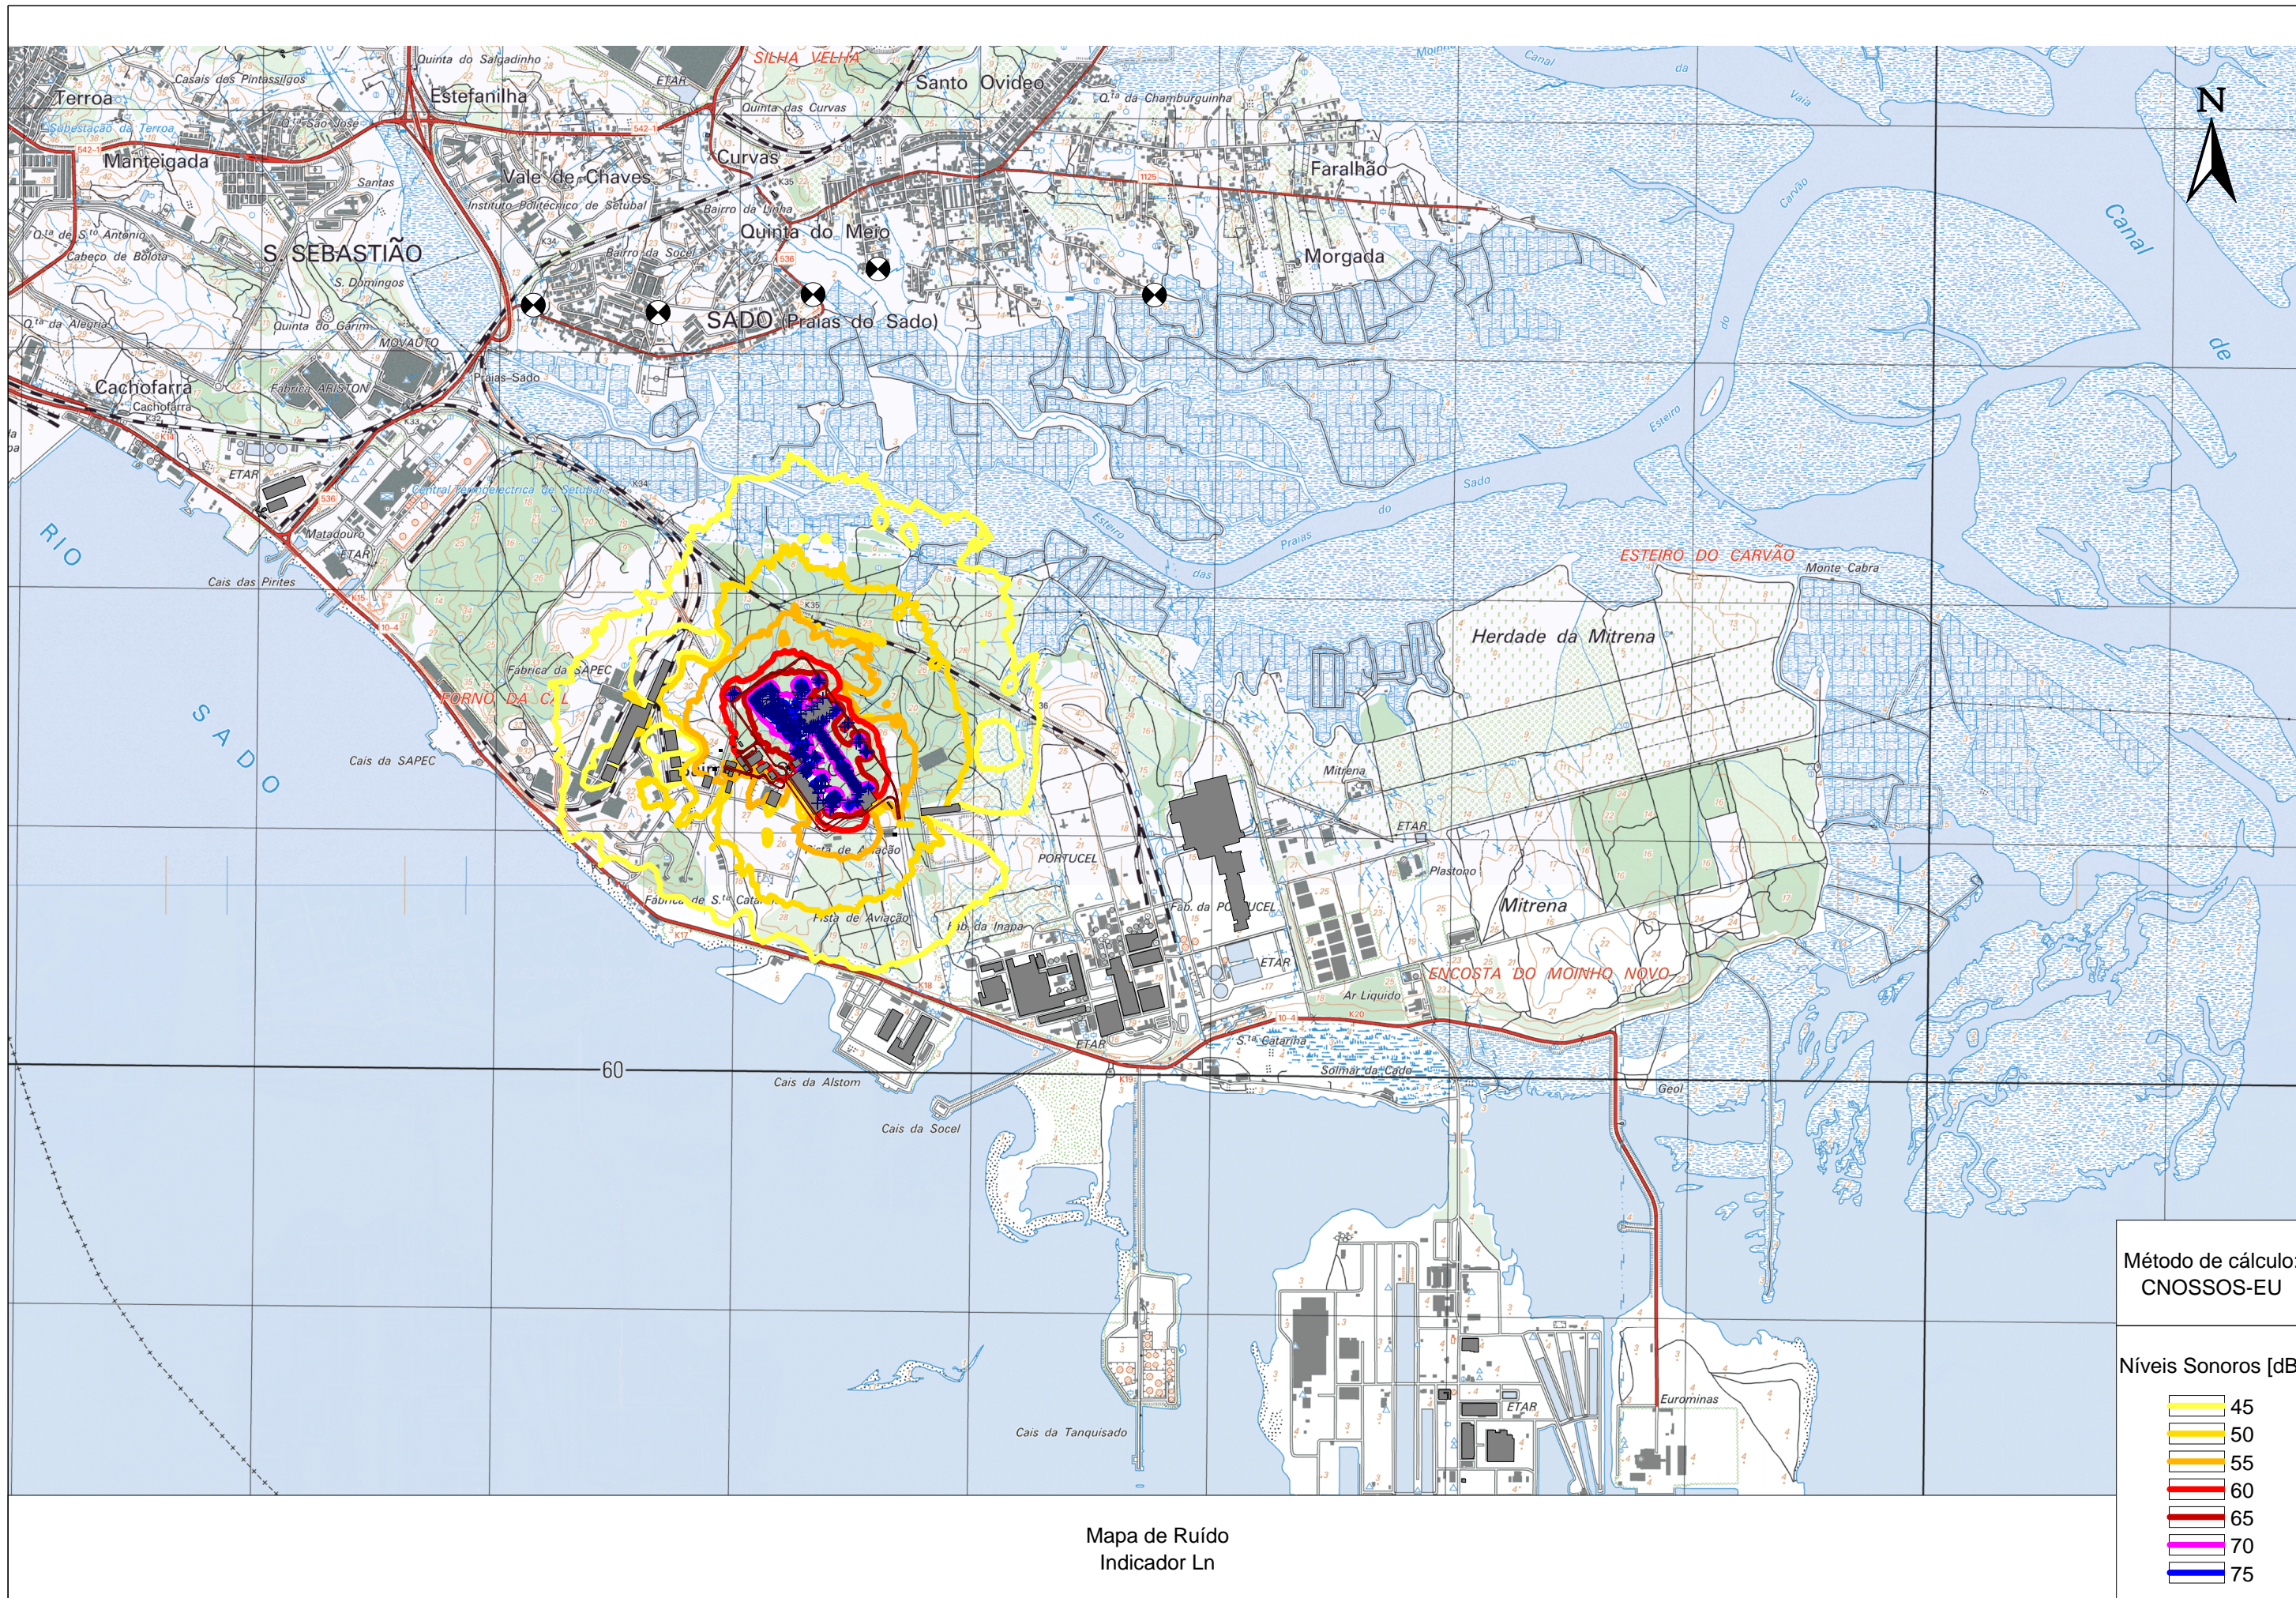

Método de cálculo:  
CNOSSOS-EU

Níveis Sonoros [dB]

- 45
- 50
- 55
- 60
- 65
- 70
- 75

Mapa de Ruído  
Indicador Lden

Método de cálculo:  
CNOSSOS-EU

Níveis Sonoros [dB]

- 45
- 50
- 55
- 60
- 65
- 70
- 75

Mapa de Ruído  
Indicador Ln