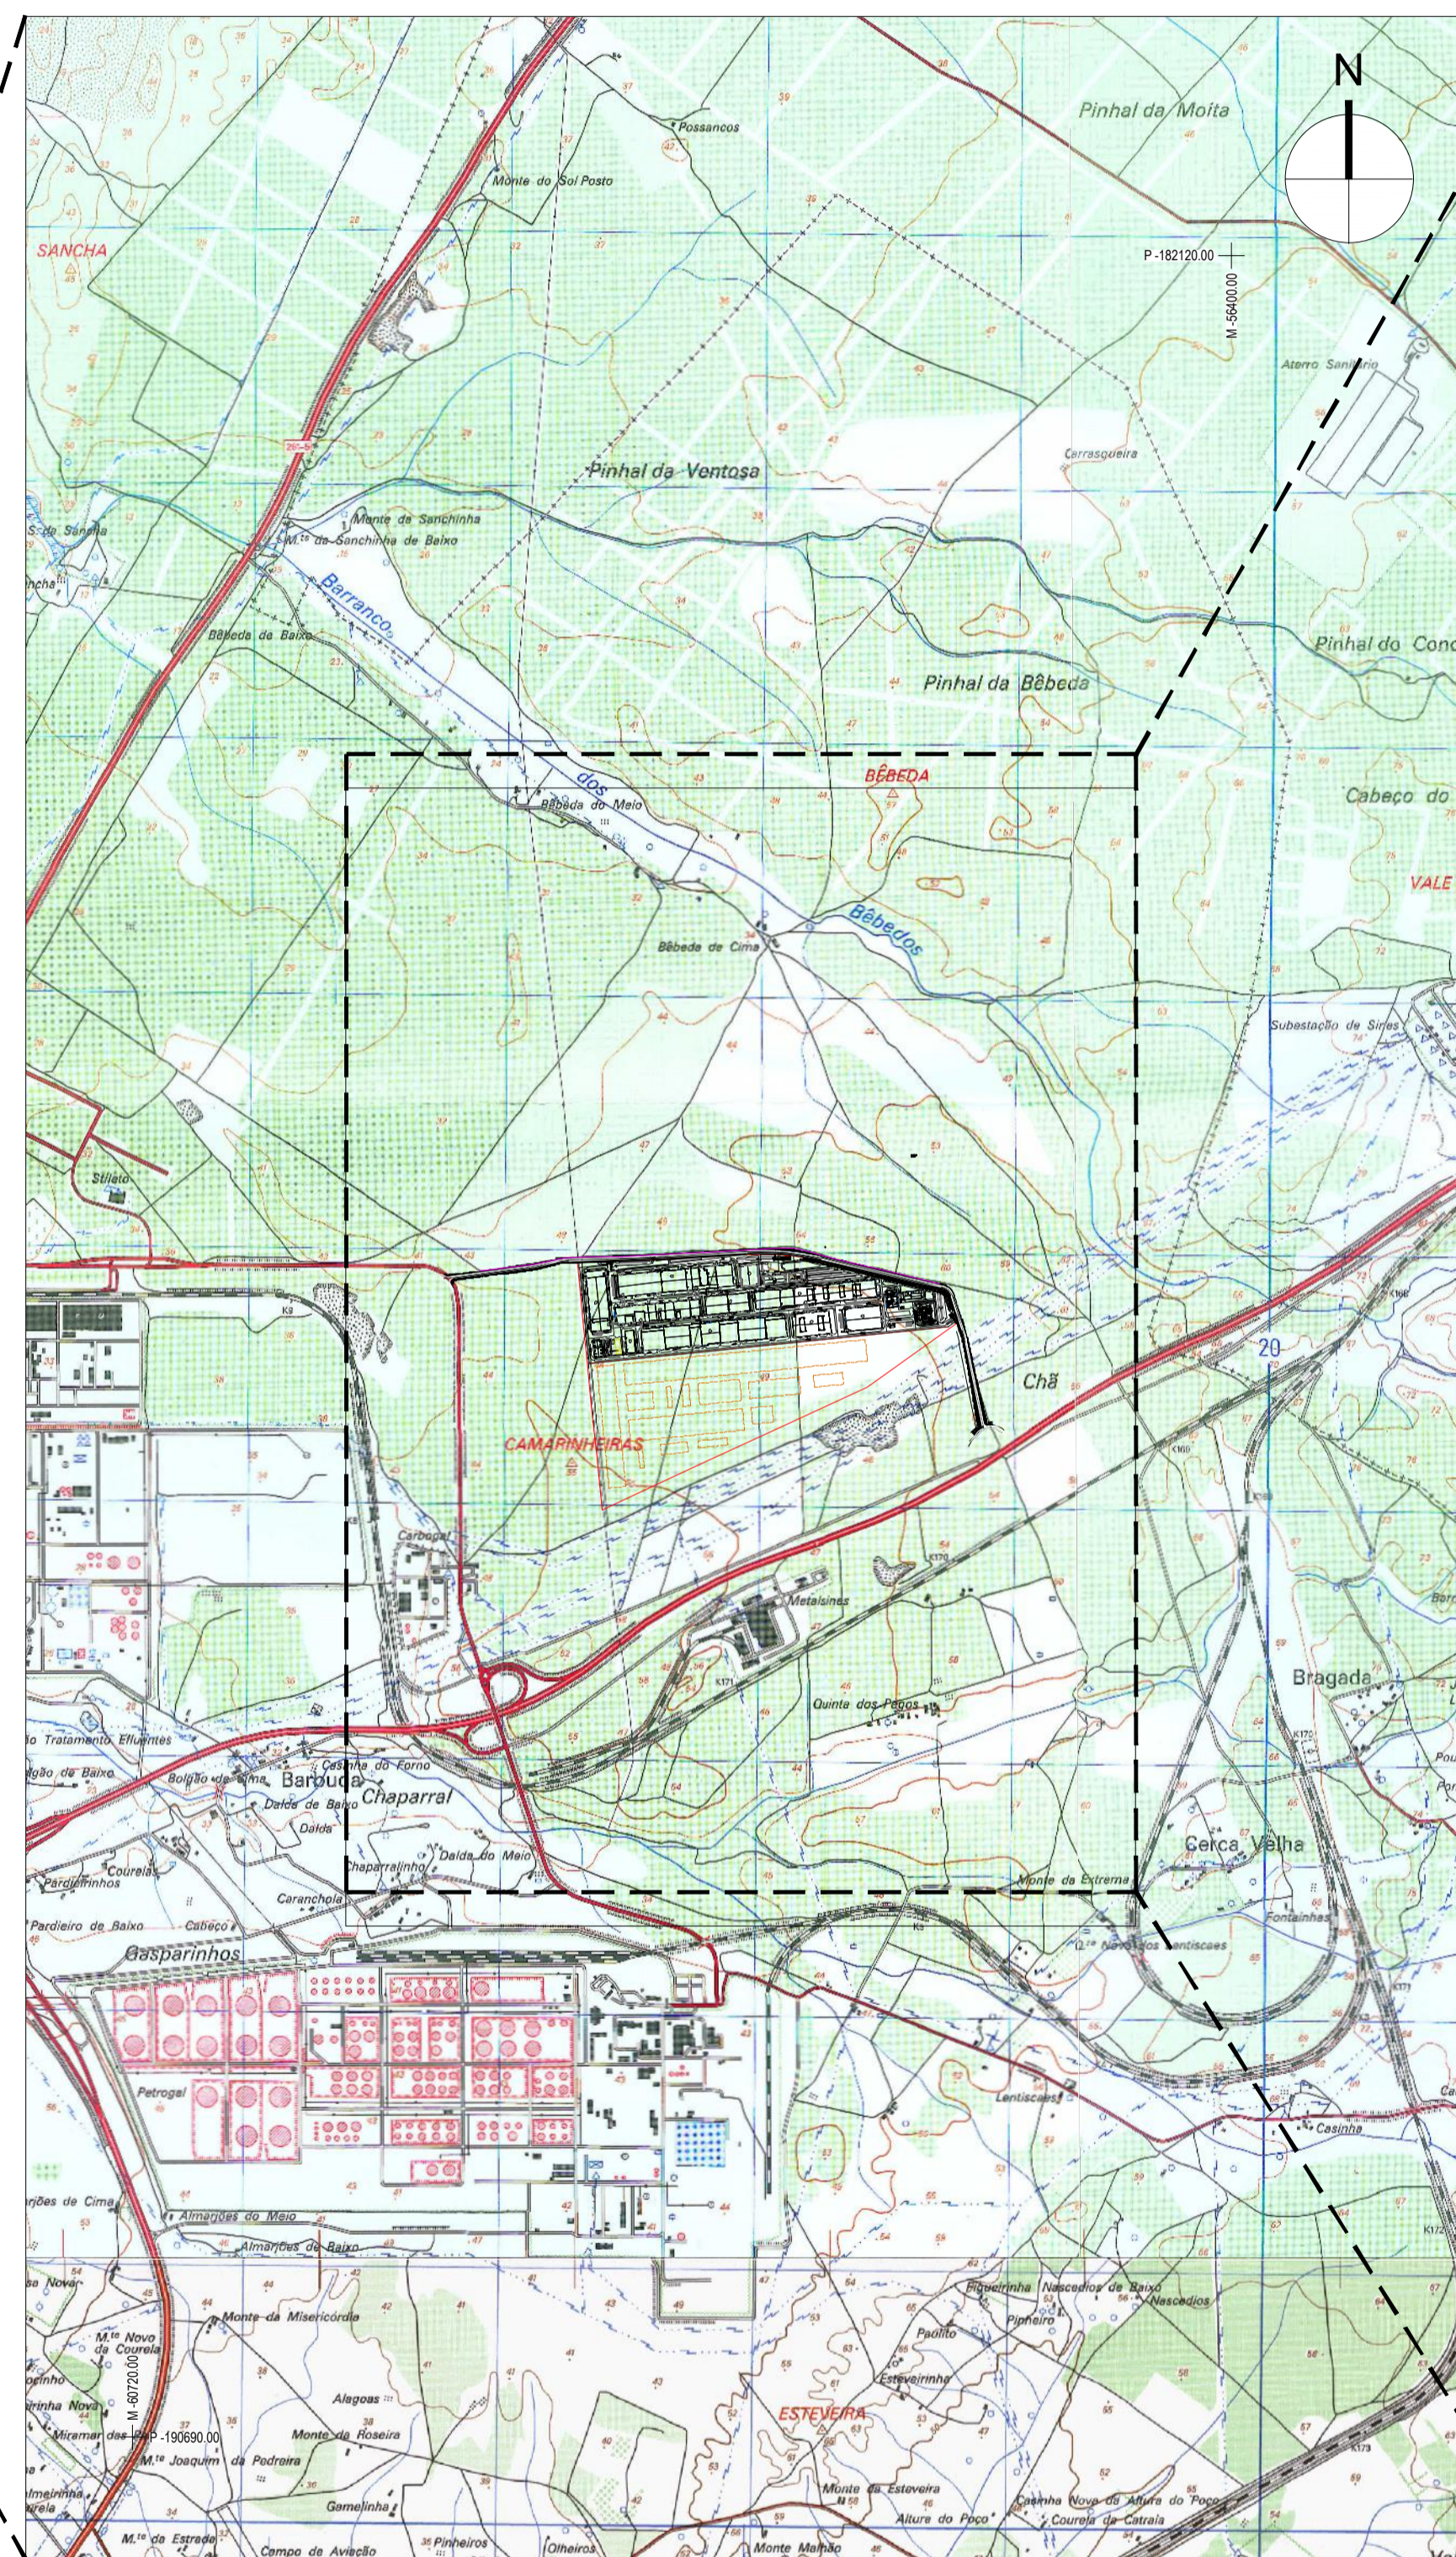

PLANTA DE LOCALIZAÇÃO
LOCATION PLAN
ESCALA / SCALE 1:25000