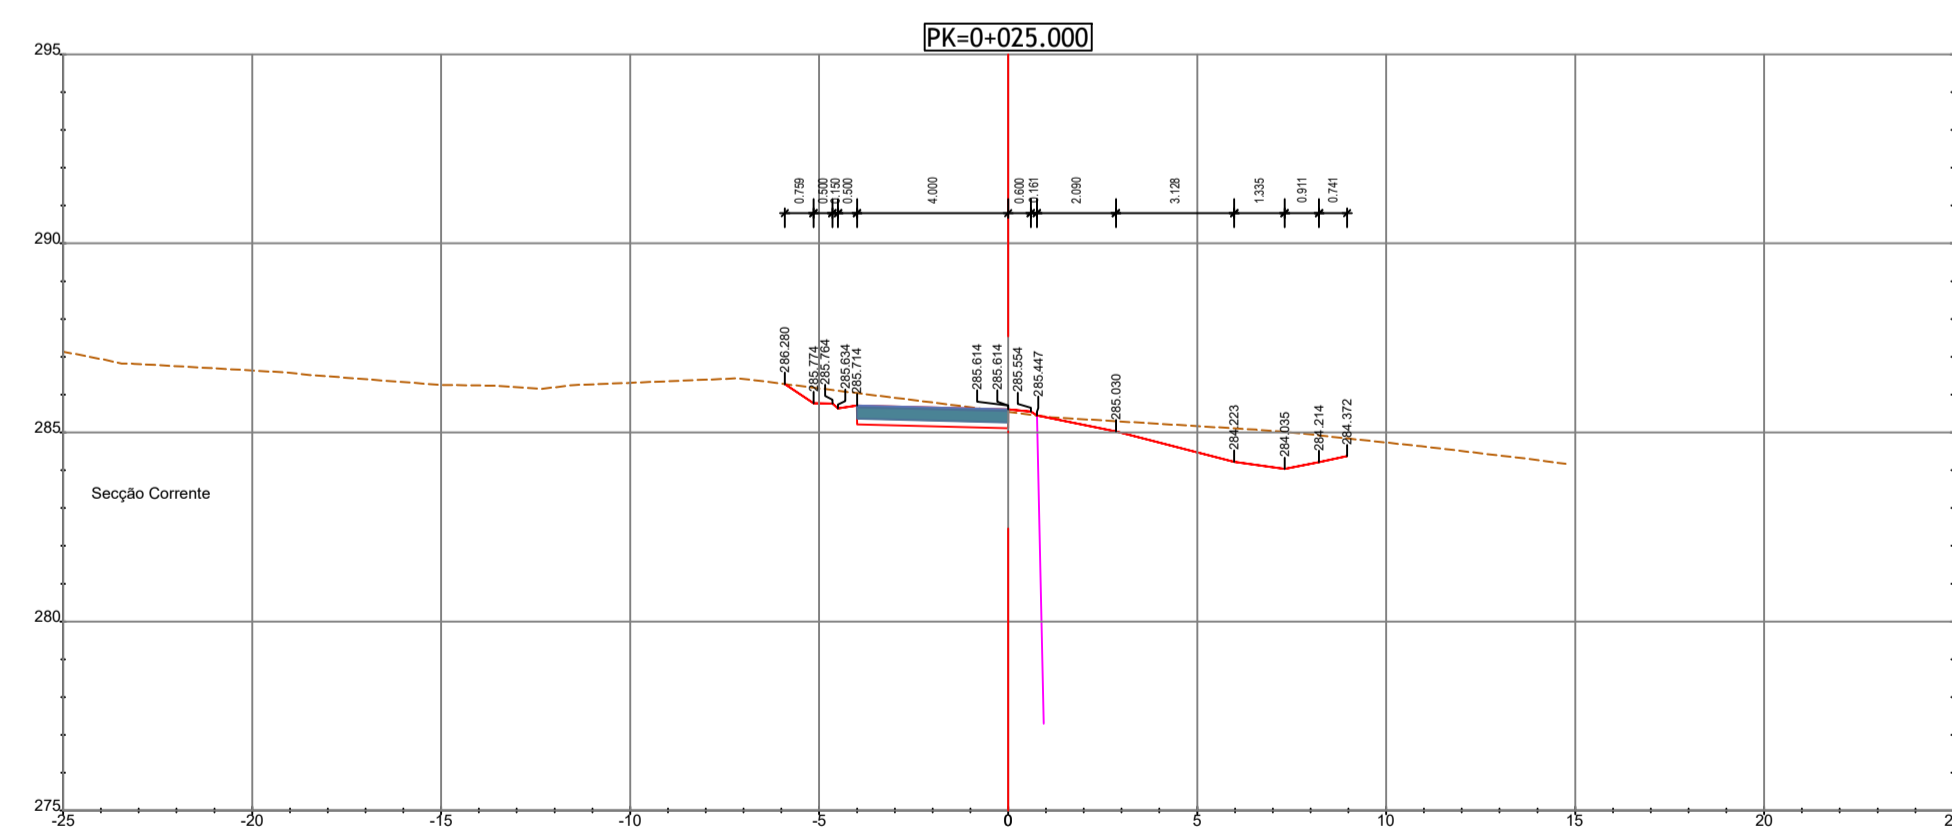

PK=0+000.000
Ligação ao Rest 27-01 do Trecho 1

PK=0+000.000
Ligação ao Existente