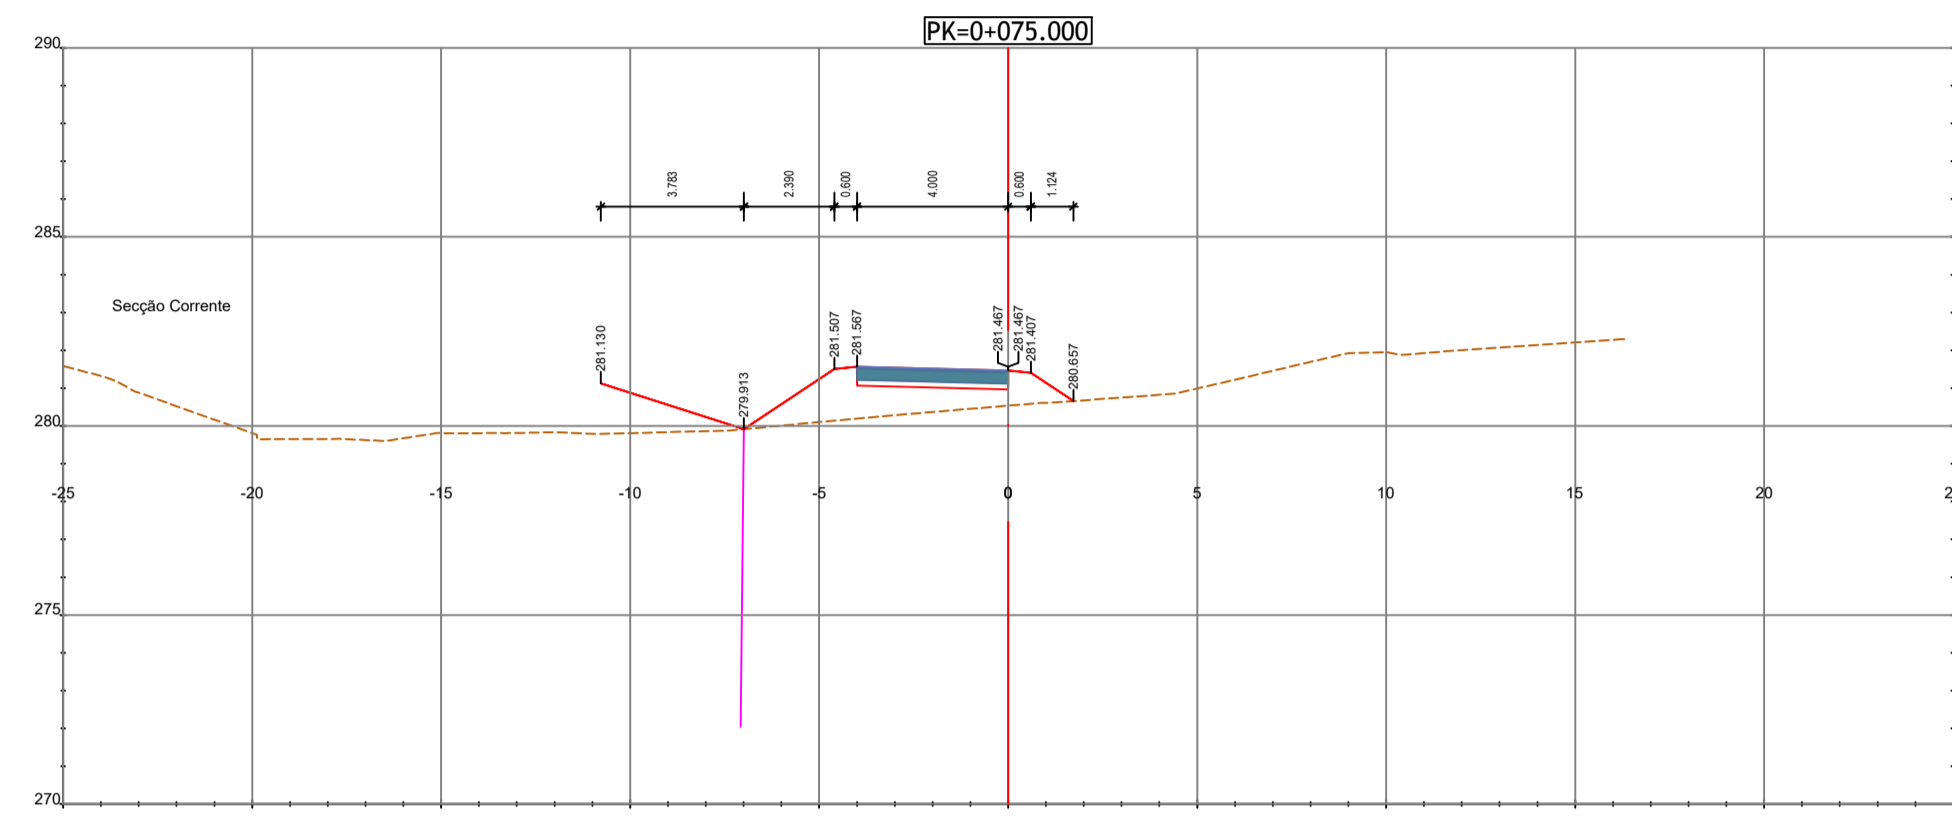

PK=0+000.000
Ligação ao Rest 27-01 do Trecho 1

PK=0+000.000
Ligação ao Existente