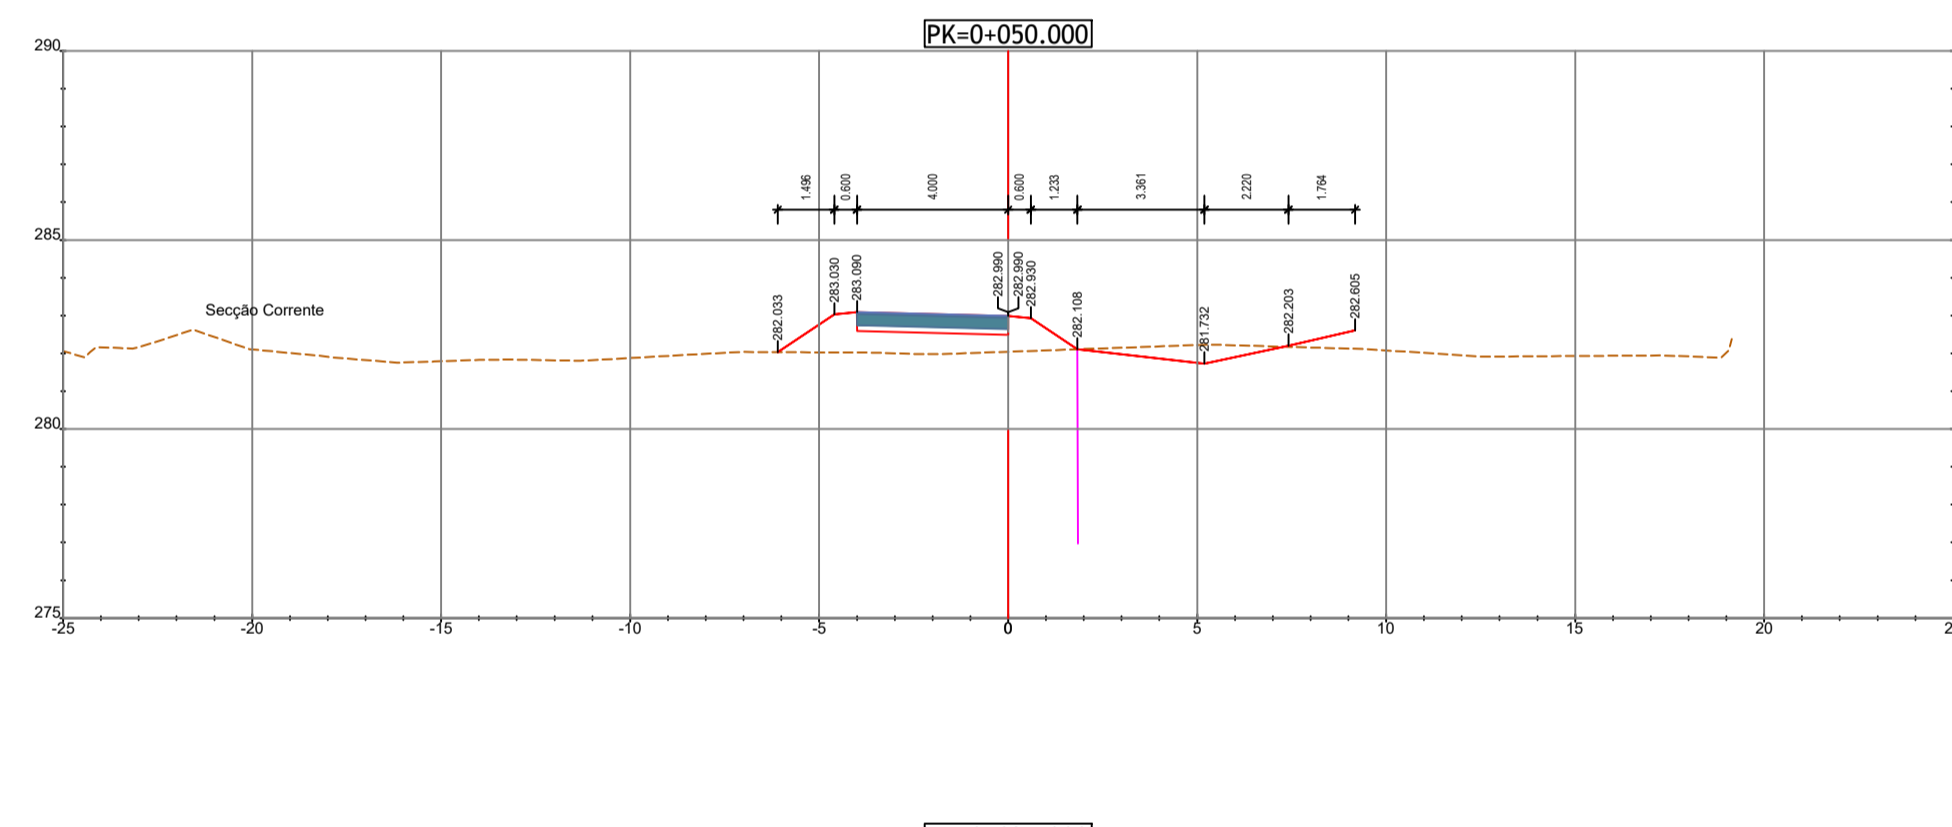

PK=0+000.000
Ligação ao Rest 27-01 do Trecho 1

PK=0+000.000
Ligação ao Existente