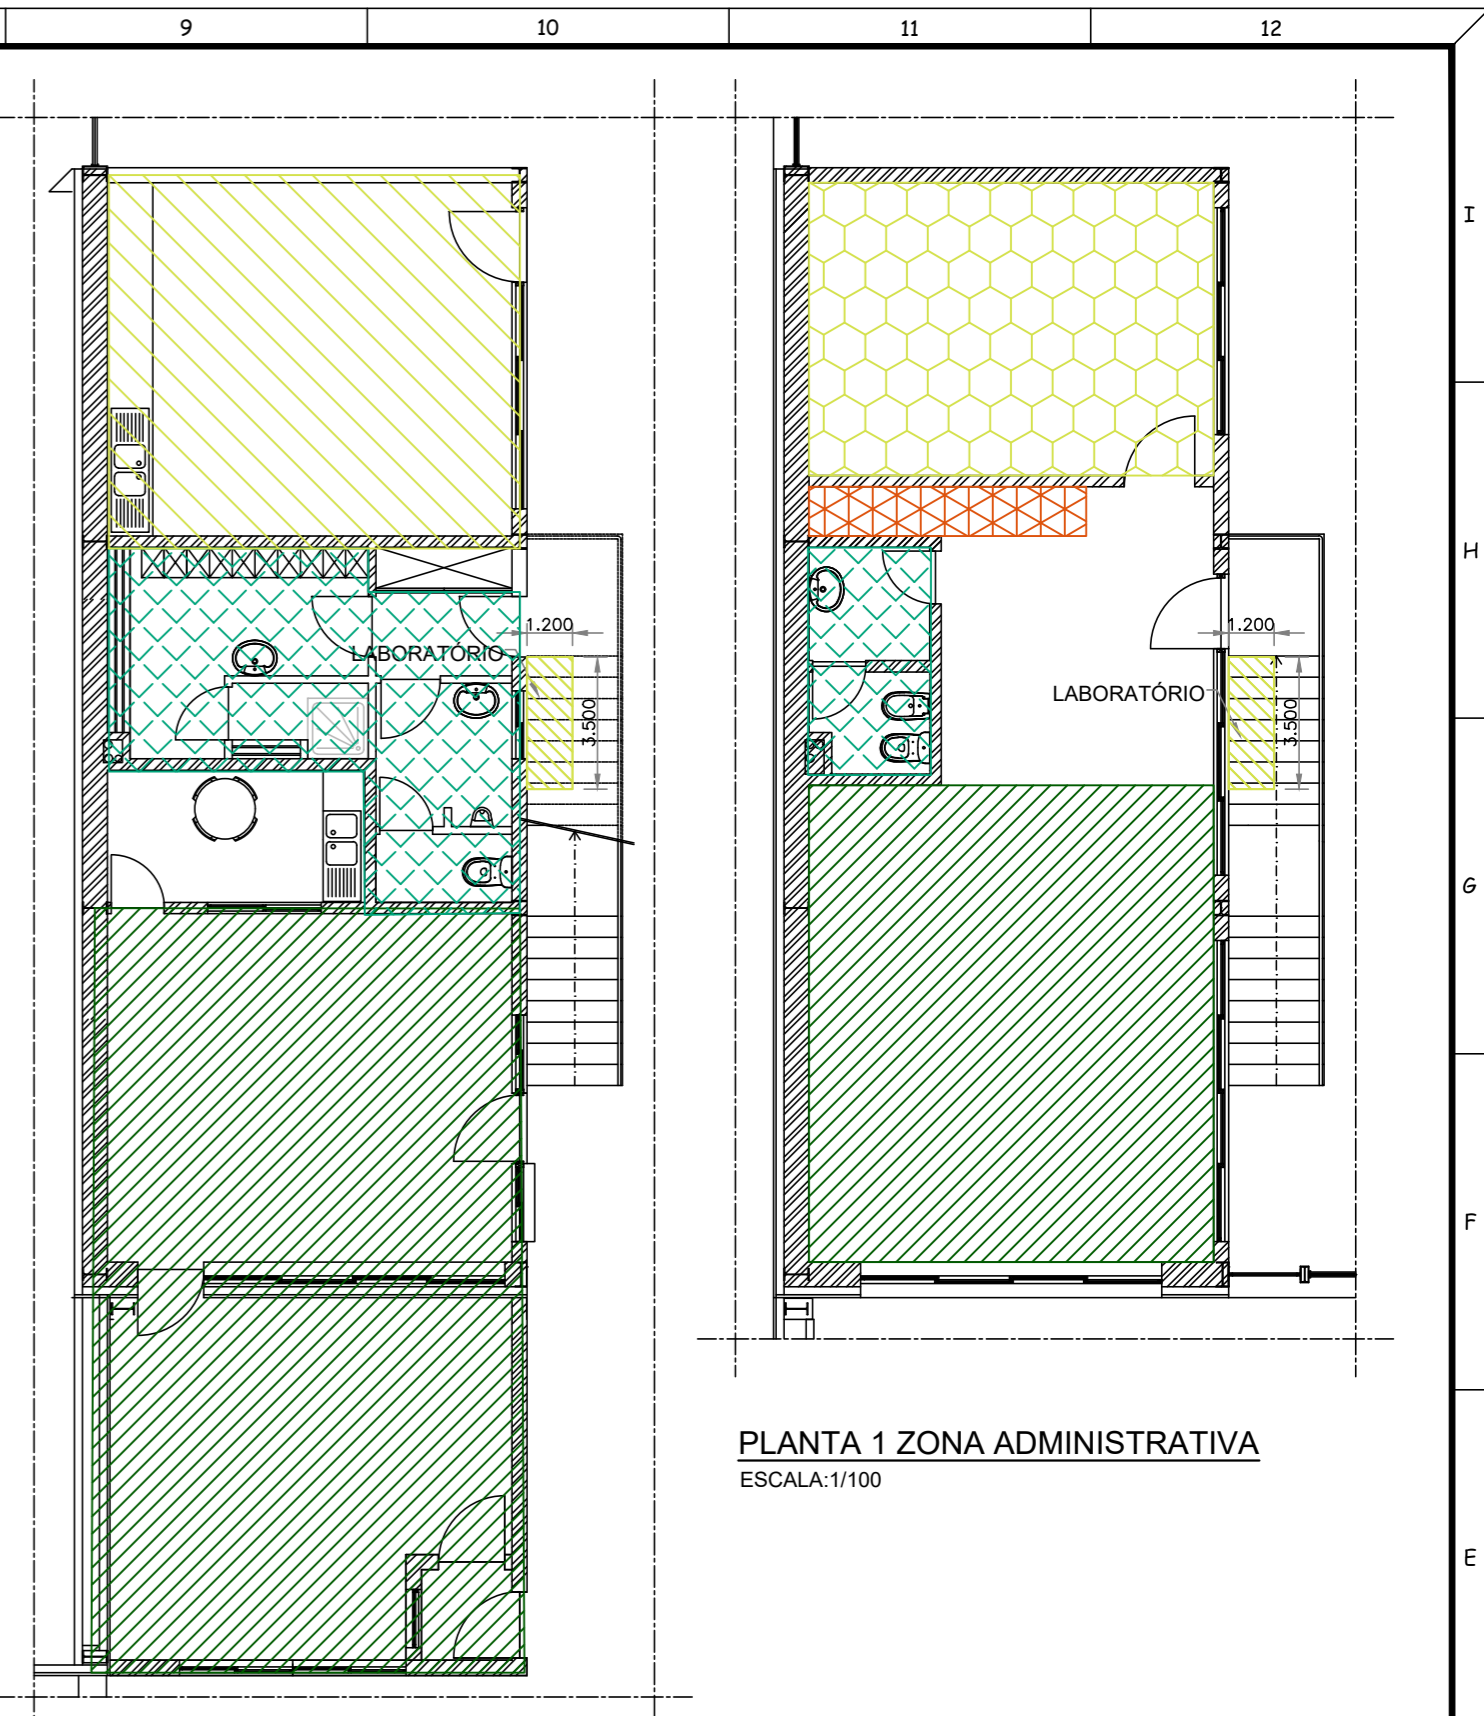

PLANTA
ESCALA:1/200

PLANTA R/C ZONA ADMINISTRATIVA
ESCALA:1/100

PLANTA 1 ZONA ADMINISTRATIVA
ESCALA:1/100

LEGENDA

- ZONA DE ARMAZENAGEM DE PRODUTO EMBALADO
- LABORATÓRIO
- INSTALAÇÕES SANITARIAS
- ESCRITÓRIOS LOGÍSTICA
- ZONA DE ARMAZENAGEM DE MATÉRIAS-PRIMAS E PRODUTO EMBALADO
- ZONA DE PRODUÇÃO
- ZONA DE ARMAZENAGEM EM DEPÓSITOS
- QUARTO COMPRESSOR
- SALA REUNIÕES
- ARQUIVO
- ZONA CARREGAMENTO DE BATERIAS DE EMPILHADORES
- FONTE DE EMISSÃO

SIMBOLOGIA ÁGUAS PLUVIAIS

- SENTIDO DE ESCOAMENTO
- SARJETA
- CAIXA DE VISITA
- TQ. TUBO DE QUEDA
- CALEIRA

SIMBOLOGIA ÁGUAS INDUSTRIAIS

- SENTIDO DE ESCOAMENTO
- CAIXA DE VISITA

SIMBOLOGIA ÁGUAS DOMÉSTICAS

- SENTIDO DE ESCOAMENTO
- CAIXA DE VISITA

04	19-SEP-2024	REVISIÓN TRAS COMENTARIOS DEL CLIENTE	A.C.O.	F.R.L.	F.R.L.
03	23-MAY-2022	REVISIÓN TRAS COMENTARIOS DEL CLIENTE	G.G.R.	F.R.L.	F.R.L.
02	22-DIC-2021	REVISIÓN TRAS COMENTARIOS DEL CLIENTE	S.G.G.	F.R.L.	F.R.L.
01	17-DIC-2021	REVISIÓN TRAS COMENTARIOS DEL CLIENTE	S.G.G.	F.R.L.	F.R.L.
00	30-NOV-2021	PARA INFORMACIÓN	S.G.G.	F.R.L.	F.R.L.
Nº REV.	FECHA	DESCRIPCIÓN	DIBUJADO	PROYECTADO	APROBADO
EL INGENIERO INDUSTRIAL: Francisco Ruiz Luque Nº O.E.: 81130			PROYECTO: ATUALIZAÇÃO DOCUMENTL BRENNTAG. FÁBRICAS IENE Y ESTARREJA, PORTUGAL.		
CLIENTE: BRENNTAG			INGENIERIA: AZCATEC TECNOLOGIA E INGENIERIA		
PLANO Nº	NOMBRE:		ESCALA	FORMATO	
21065-PB-GEN-DW-200	LAYOUT ESTARREJA ÁREA AFETA À INSTALAÇÃO		1/200	A2	
Este plano es propiedad de AZCATEC Tecnología e Ingeniería S.L. Queda prohibida la reproducción, préstamo o uso por parte de terceros sin autorización expresa de la propiedad Fichero Digital: 21065-PB-GEN-DW-200_Rev04 LAYOUT ESTARREJA.ÁREA AFETA À INSTALAÇÃO.dwg					