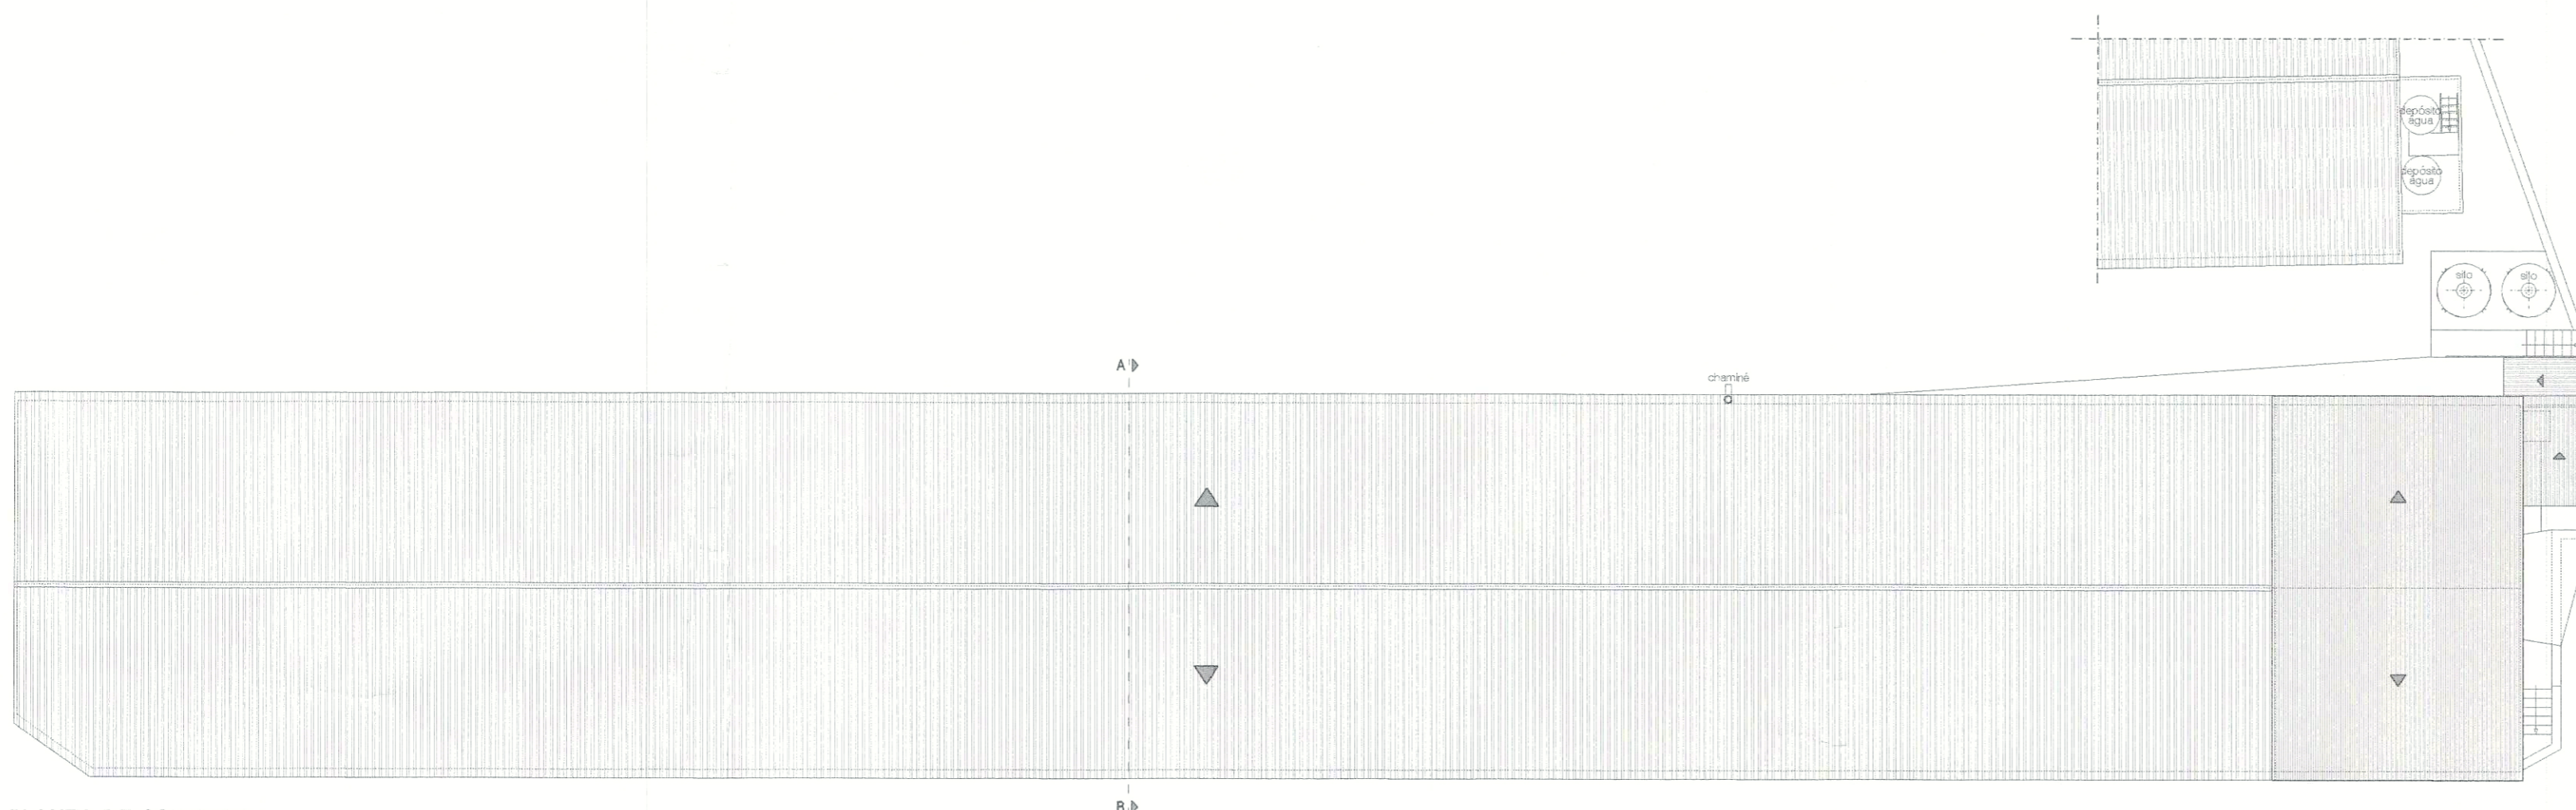

PLANTA DO R/CHÃO

PLANTA DO ANDAR

PLANTA DE COBERTURA

INSTALAÇÕES PARA ACTIVIDADE PECUÁRIA

Requerente	Localização	
LÚCIA ARAÚJO FARIA COUTINHO	Freiros - Carvalhal - Ribeira de Frásguas - Albergaria-a-Velha	
	Projecto	
	Arquitectura - Infraestruturas existentes (Pavilhão 1)	
	Desenhou	Versão
	António José Ribeiro	1.0
	Data	Escala
	Janeiro 2016	1:200
	Elementos Desenhados	Folha
	PLANTAS	2