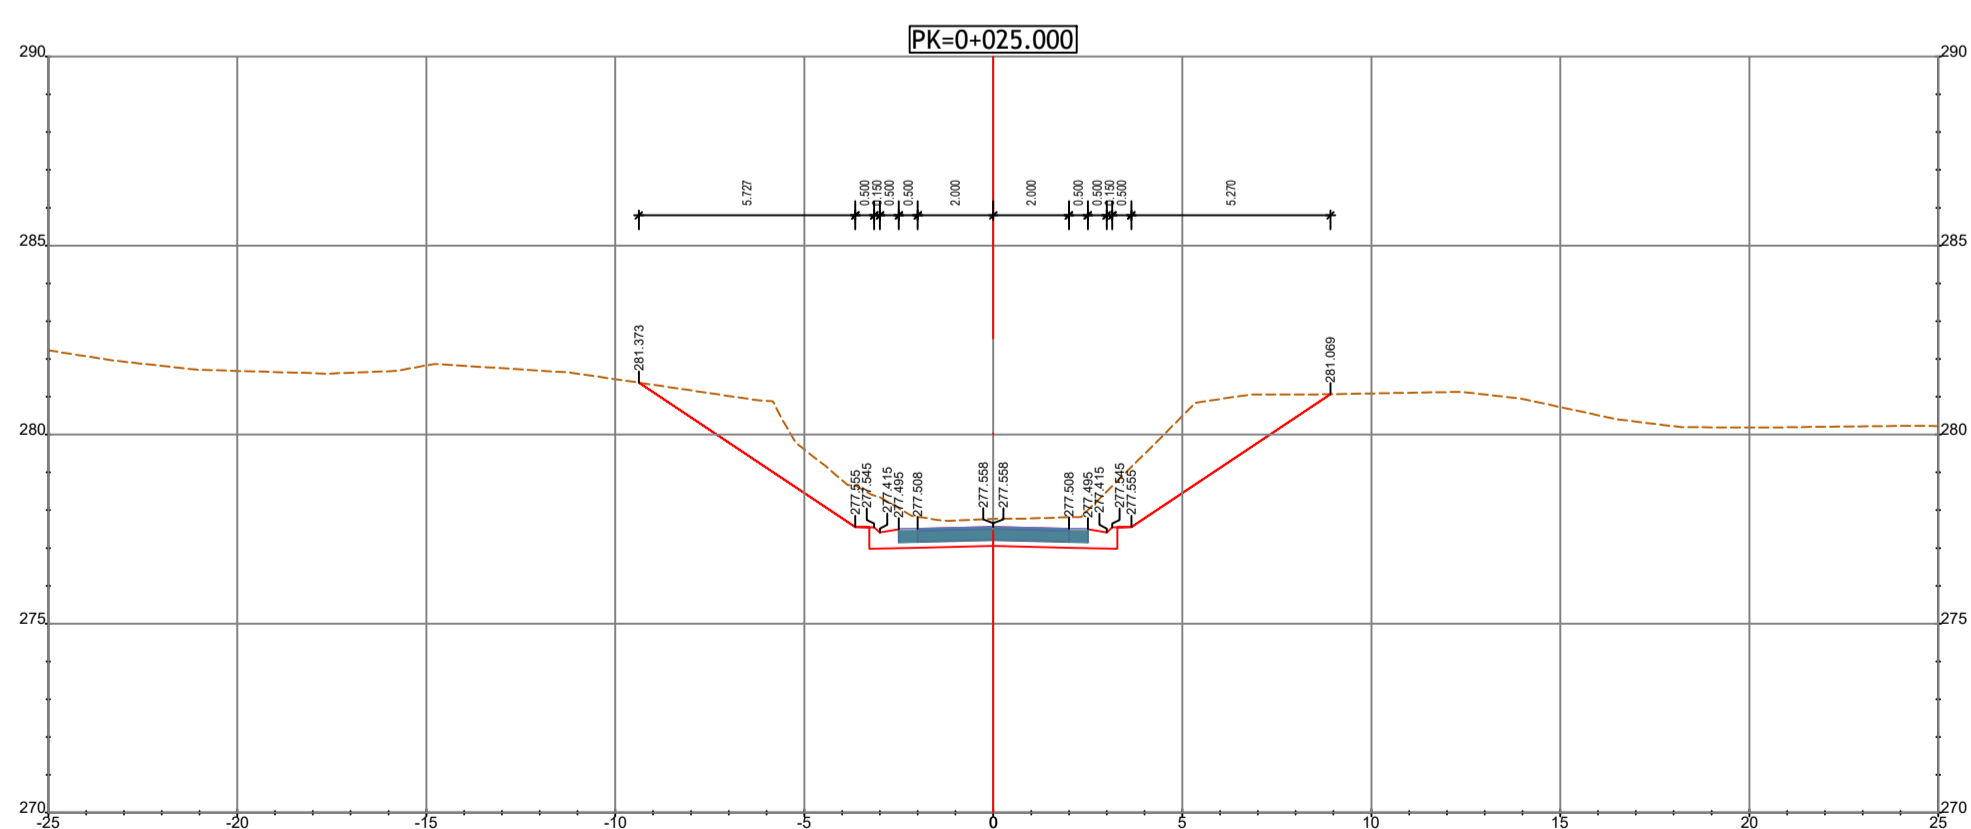

RESTABELECIMENTO 35-01

RESTABELECIMENTO 35-01A

PK=0+050.000
Zona Obra de Arte
PA 35-01

PK=0+000.000
Ligação ao Existente

PK=0+000.000
Ligação ao Existente