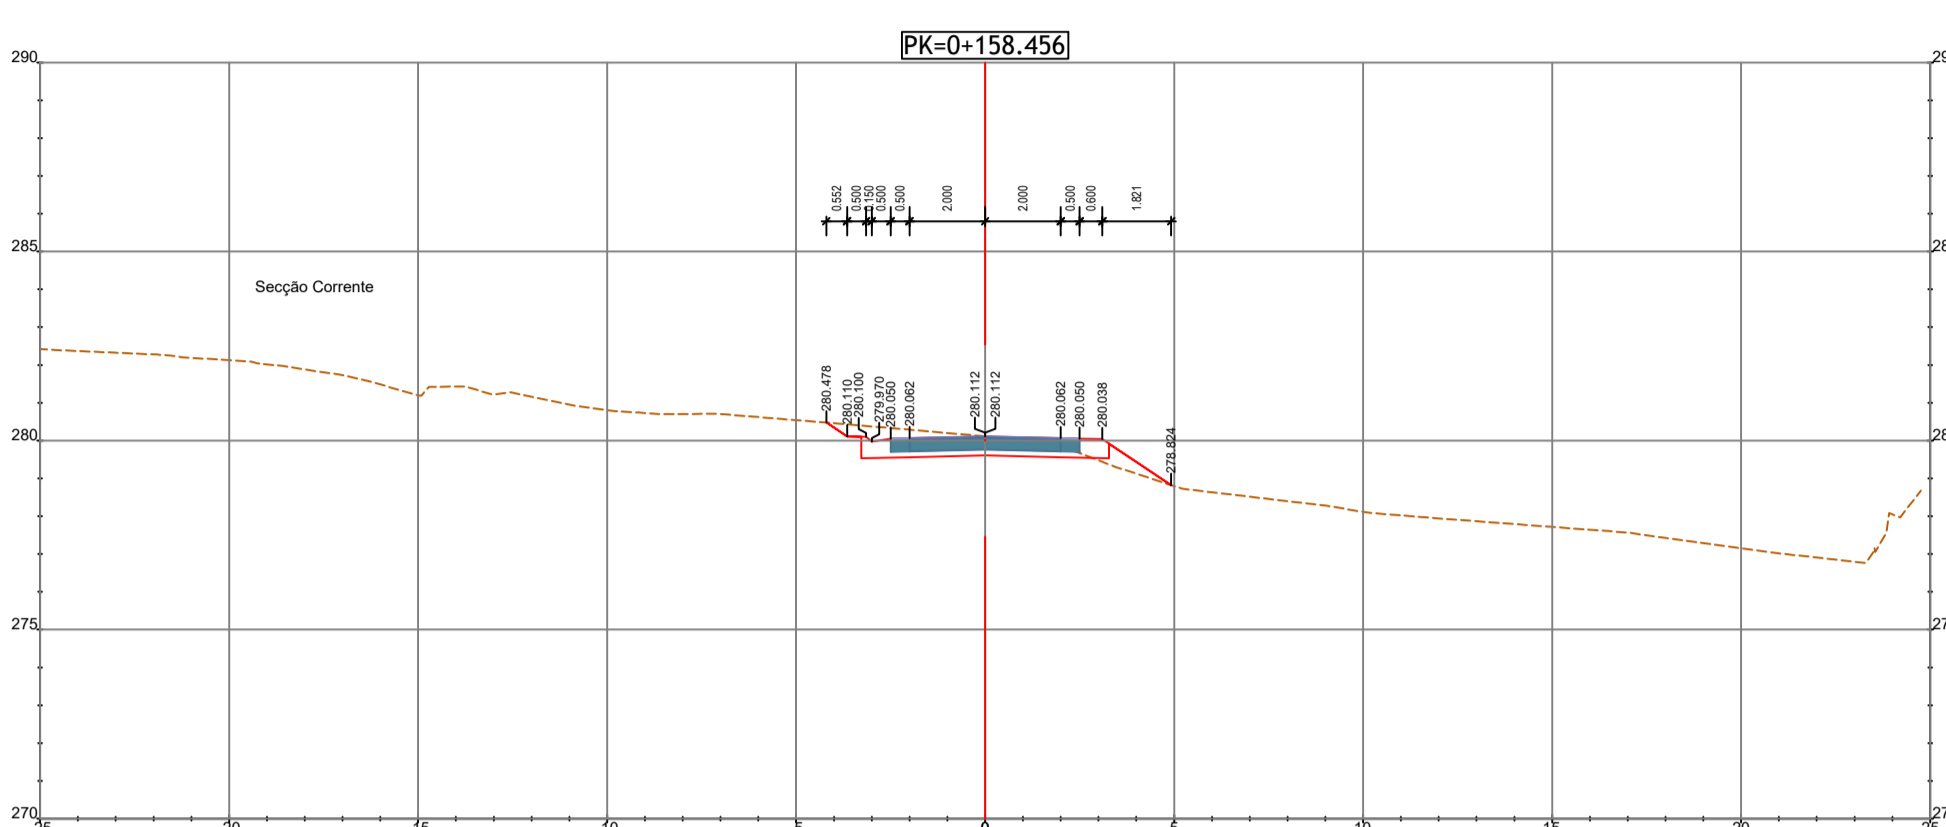

RESTABELECIMENTO 35-01

RESTABELECIMENTO 35-01A

PK=0+050.000
Zona Obra de Arte
PA 35-01

PK=0+000.000
Ligação ao Existente

PK=0+000.000
Ligação ao Existente