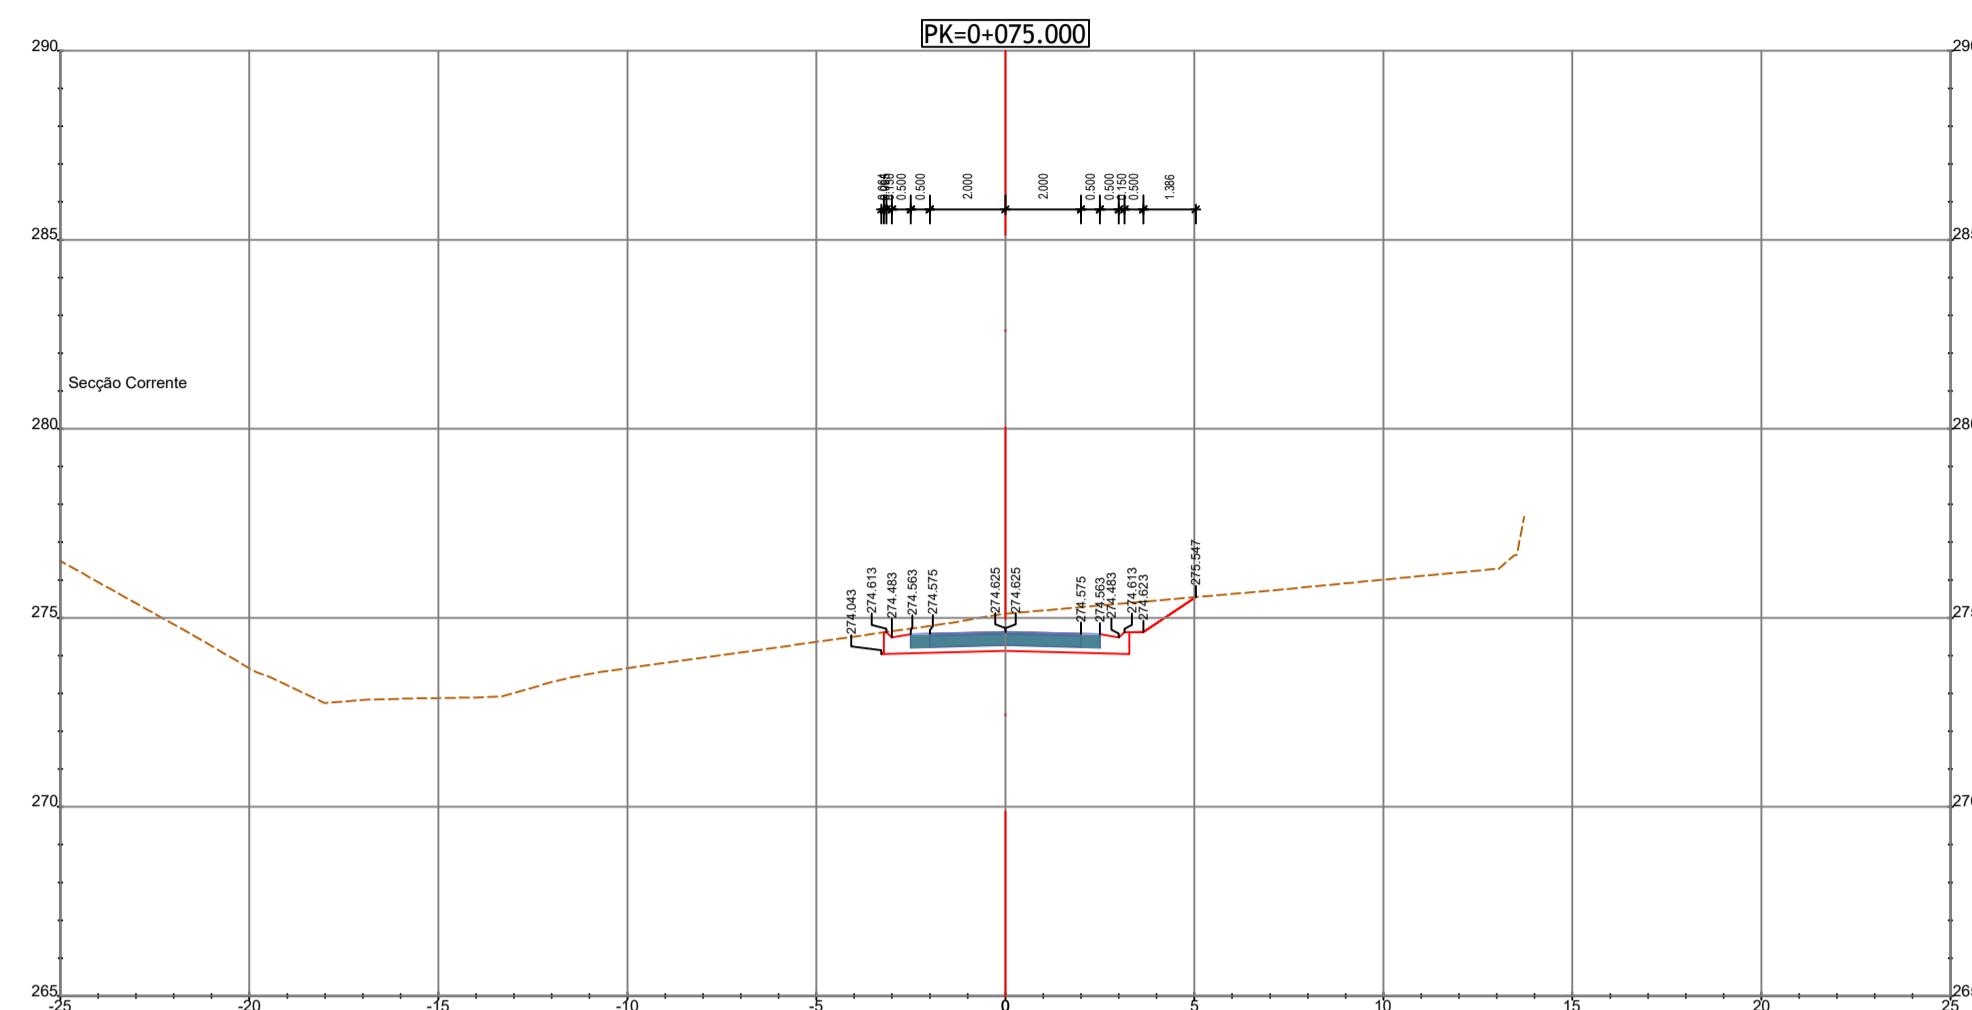

RESTABELECIMENTO 35-01

RESTABELECIMENTO 35-01A

PK=0+050.000
Zona Obra de Arte
PA 35-01

PK=0+000.000
Ligação ao Existente

PK=0+000.000
Ligação ao Existente