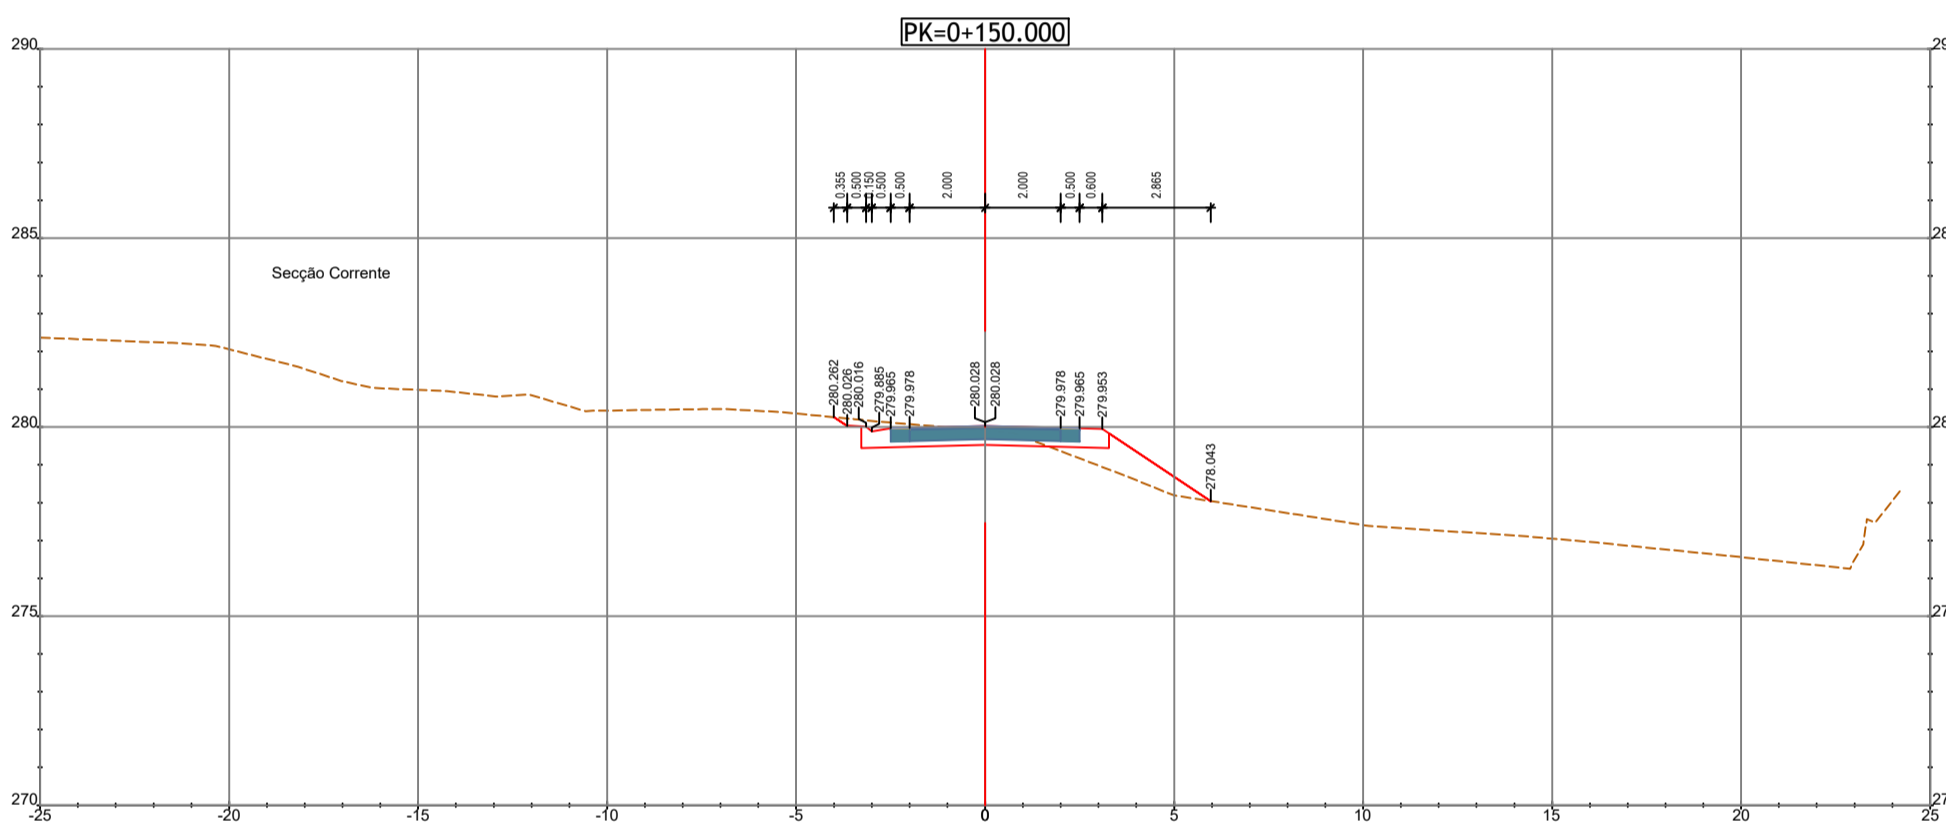

RESTABELECIMENTO 35-01

RESTABELECIMENTO 35-01A

PK=0+050.000
Zona Obra de Arte
PA 35-01

PK=0+000.000
Ligação ao Existente

PK=0+000.000
Ligação ao Existente