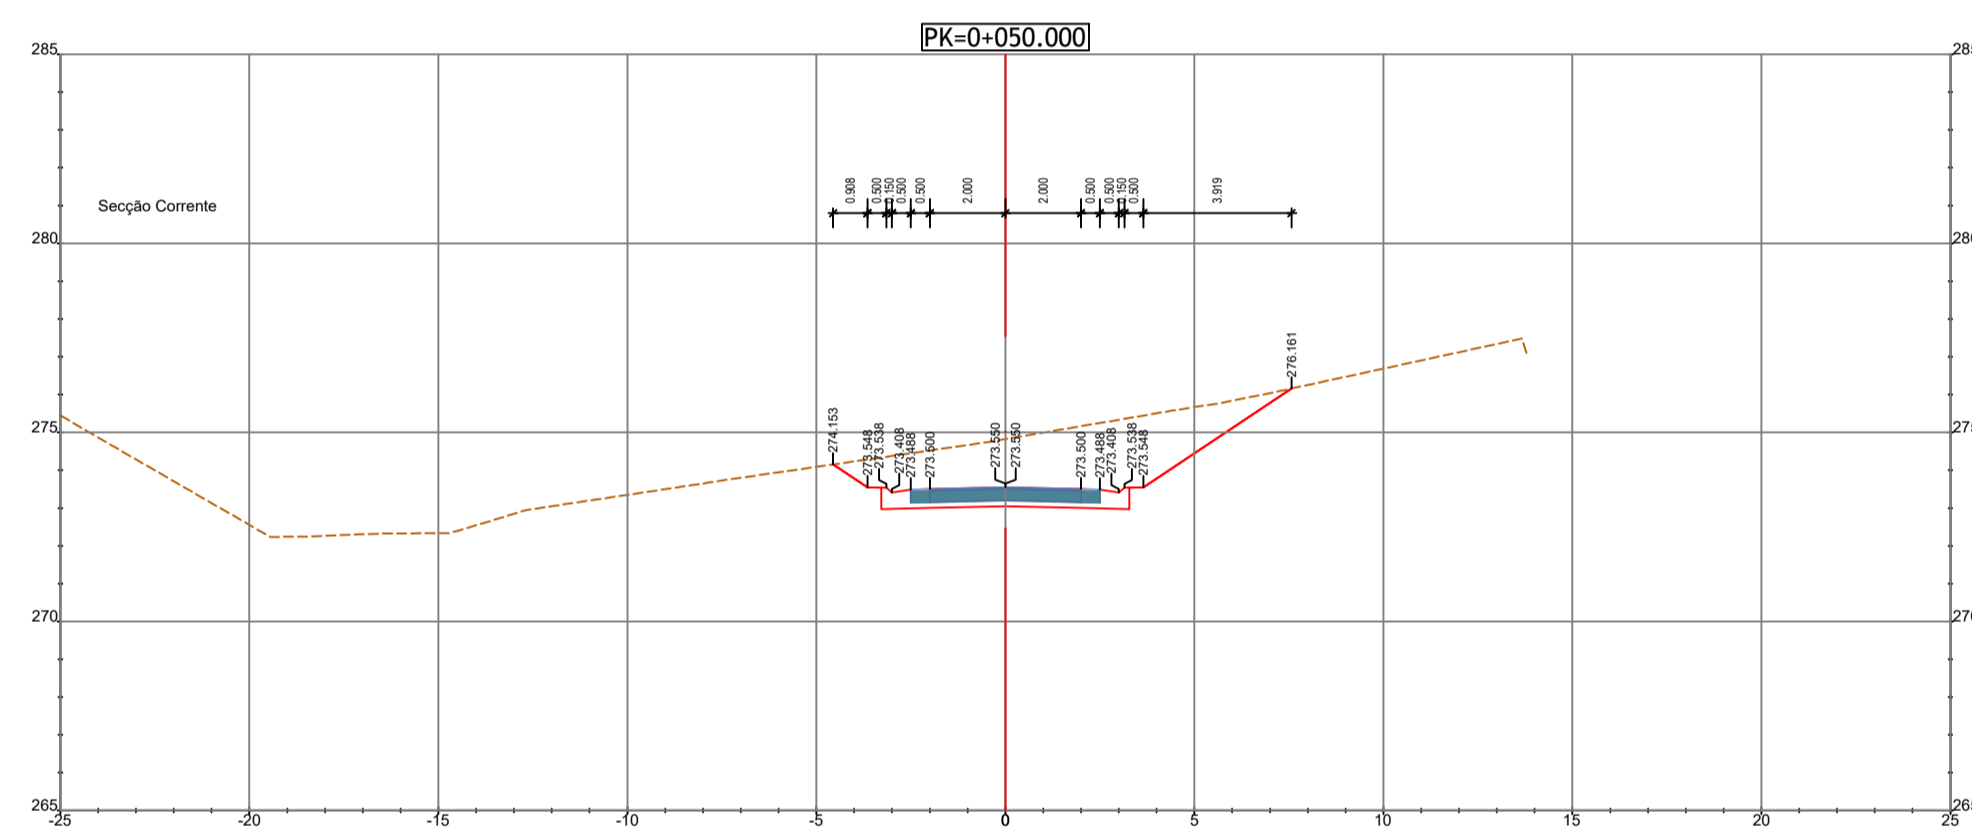

RESTABELECIMENTO 35-01

RESTABELECIMENTO 35-01A

PK=0+050.000
Zona Obra de Arte
PA 35-01

PK=0+000.000
Ligação ao Existente

PK=0+000.000
Ligação ao Existente