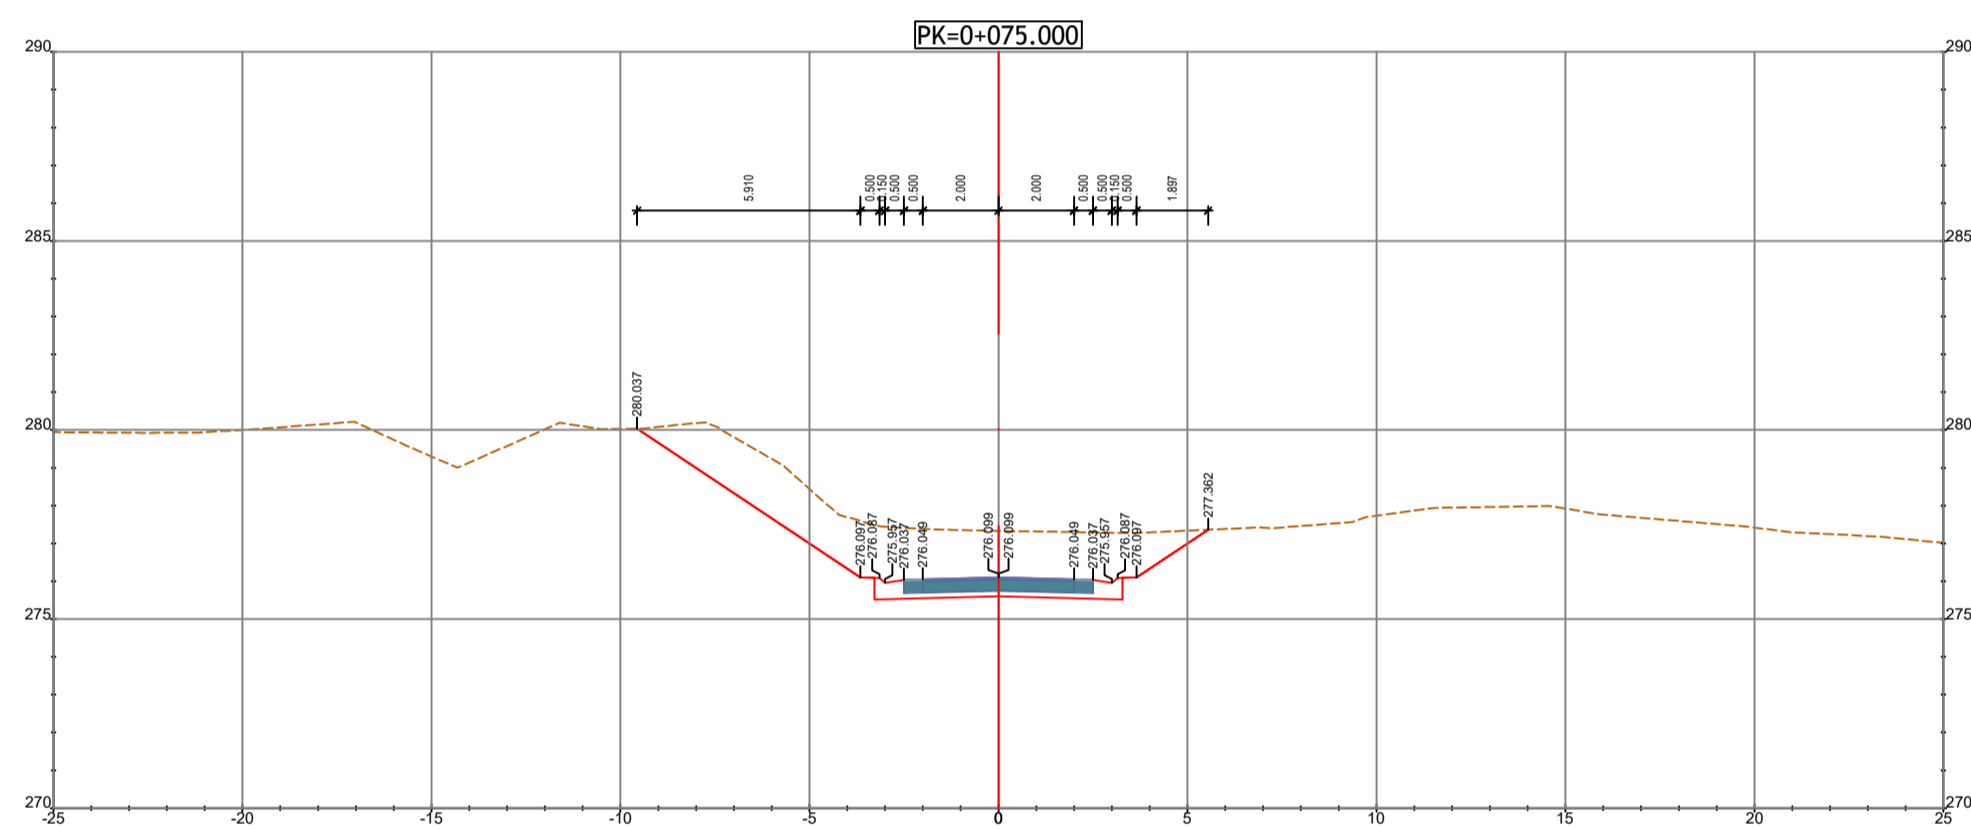

RESTABELECIMENTO 35-01

RESTABELECIMENTO 35-01A

PK=0+050.000
Zona Obra de Arte
PA 35-01

PK=0+000.000
Ligação ao Existente

PK=0+000.000
Ligação ao Existente