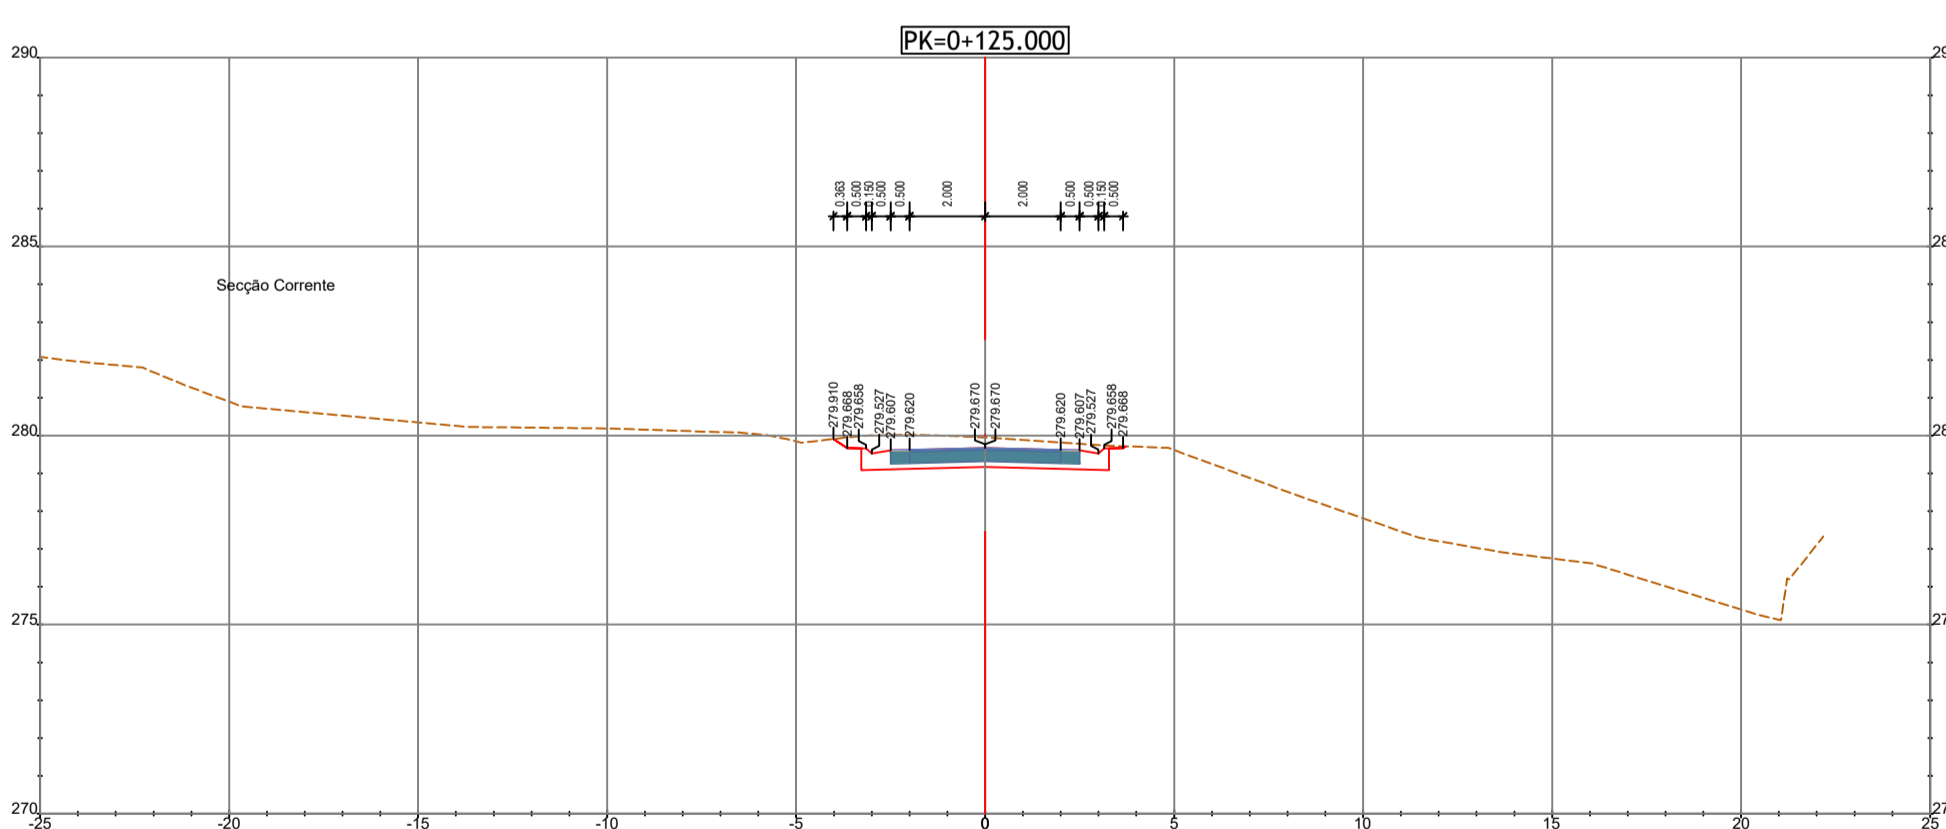

RESTABELECIMENTO 35-01

RESTABELECIMENTO 35-01A

PK=0+050.000
Zona Obra de Arte
PA 35-01

PK=0+000.000
Ligação ao Existente

PK=0+000.000
Ligação ao Existente