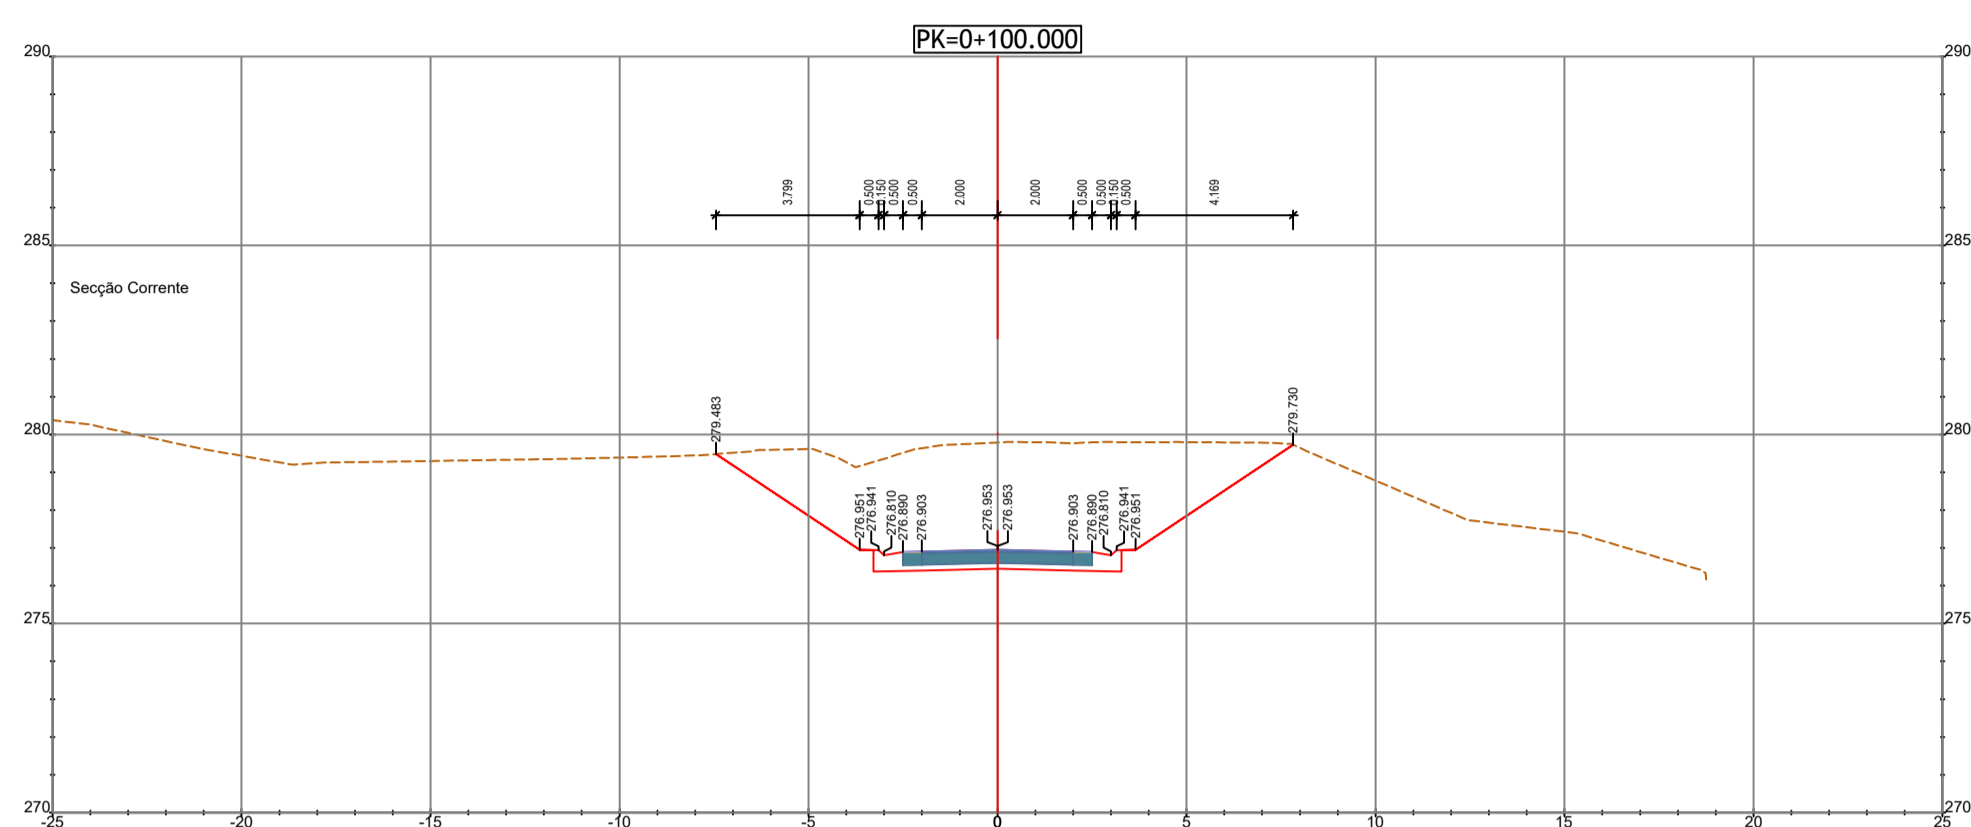

RESTABELECIMENTO 35-01

RESTABELECIMENTO 35-01A

PK=0+050.000
Zona Obra de Arte
PA 35-01

PK=0+000.000
Ligação ao Existente

PK=0+000.000
Ligação ao Existente