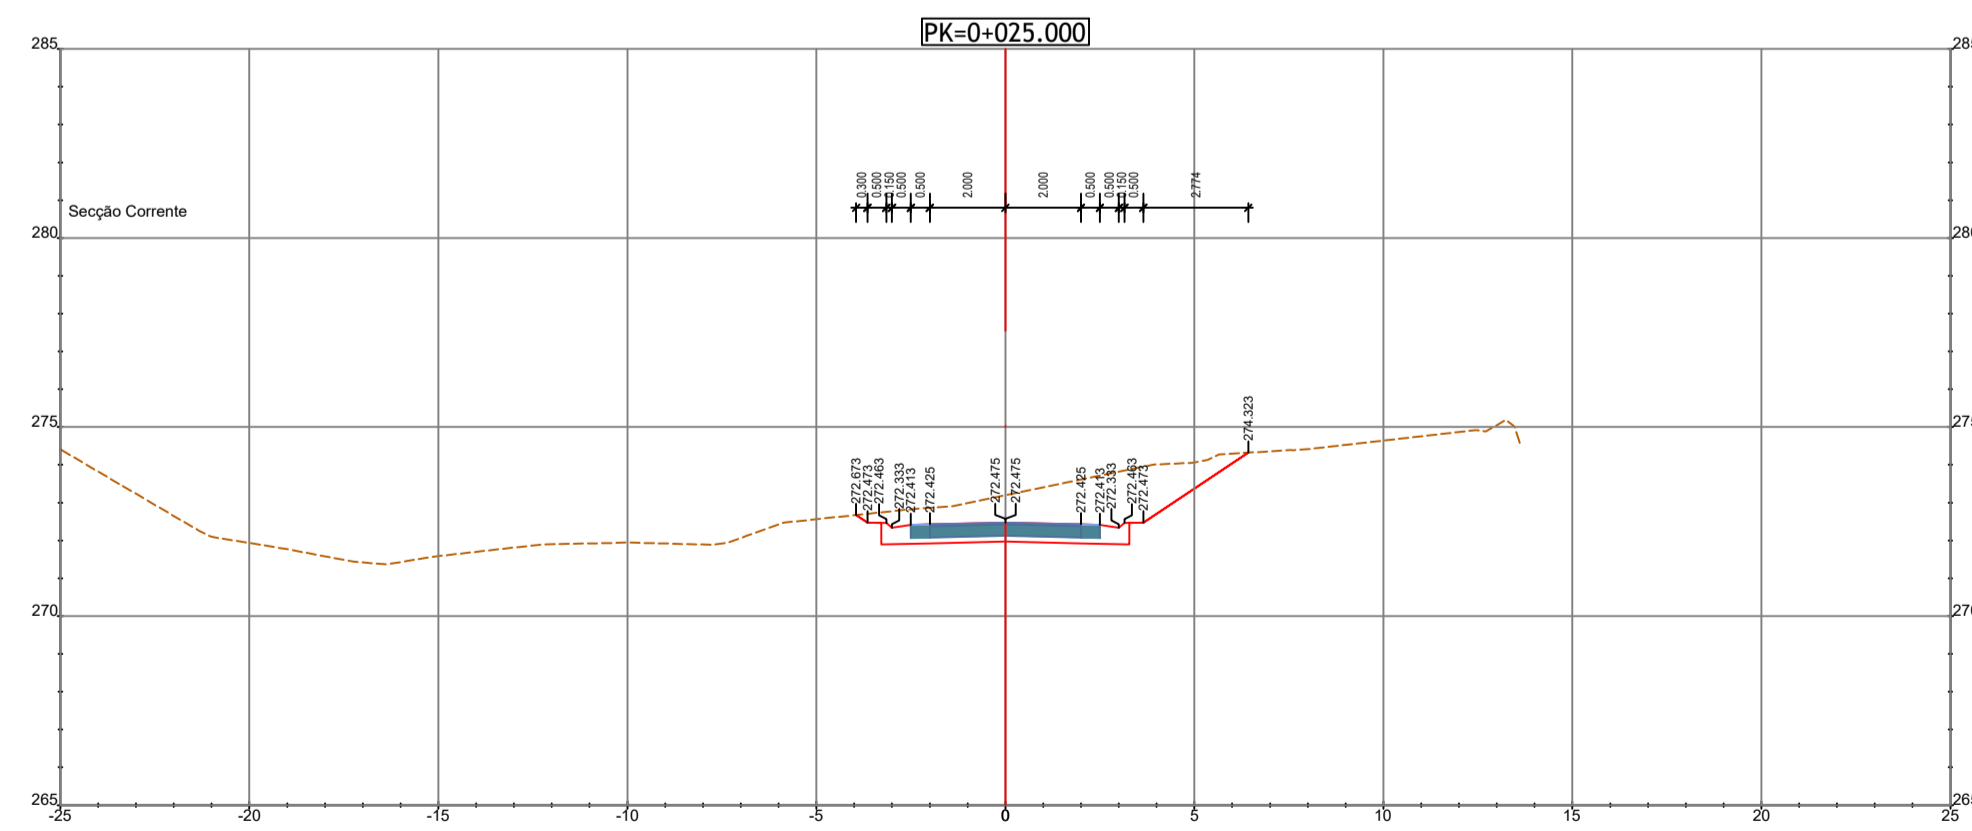

RESTABELECIMENTO 35-01

RESTABELECIMENTO 35-01A

PK=0+050.000
Zona Obra de Arte
PA 35-01

PK=0+000.000
Ligação ao Existente

PK=0+000.000
Ligação ao Existente