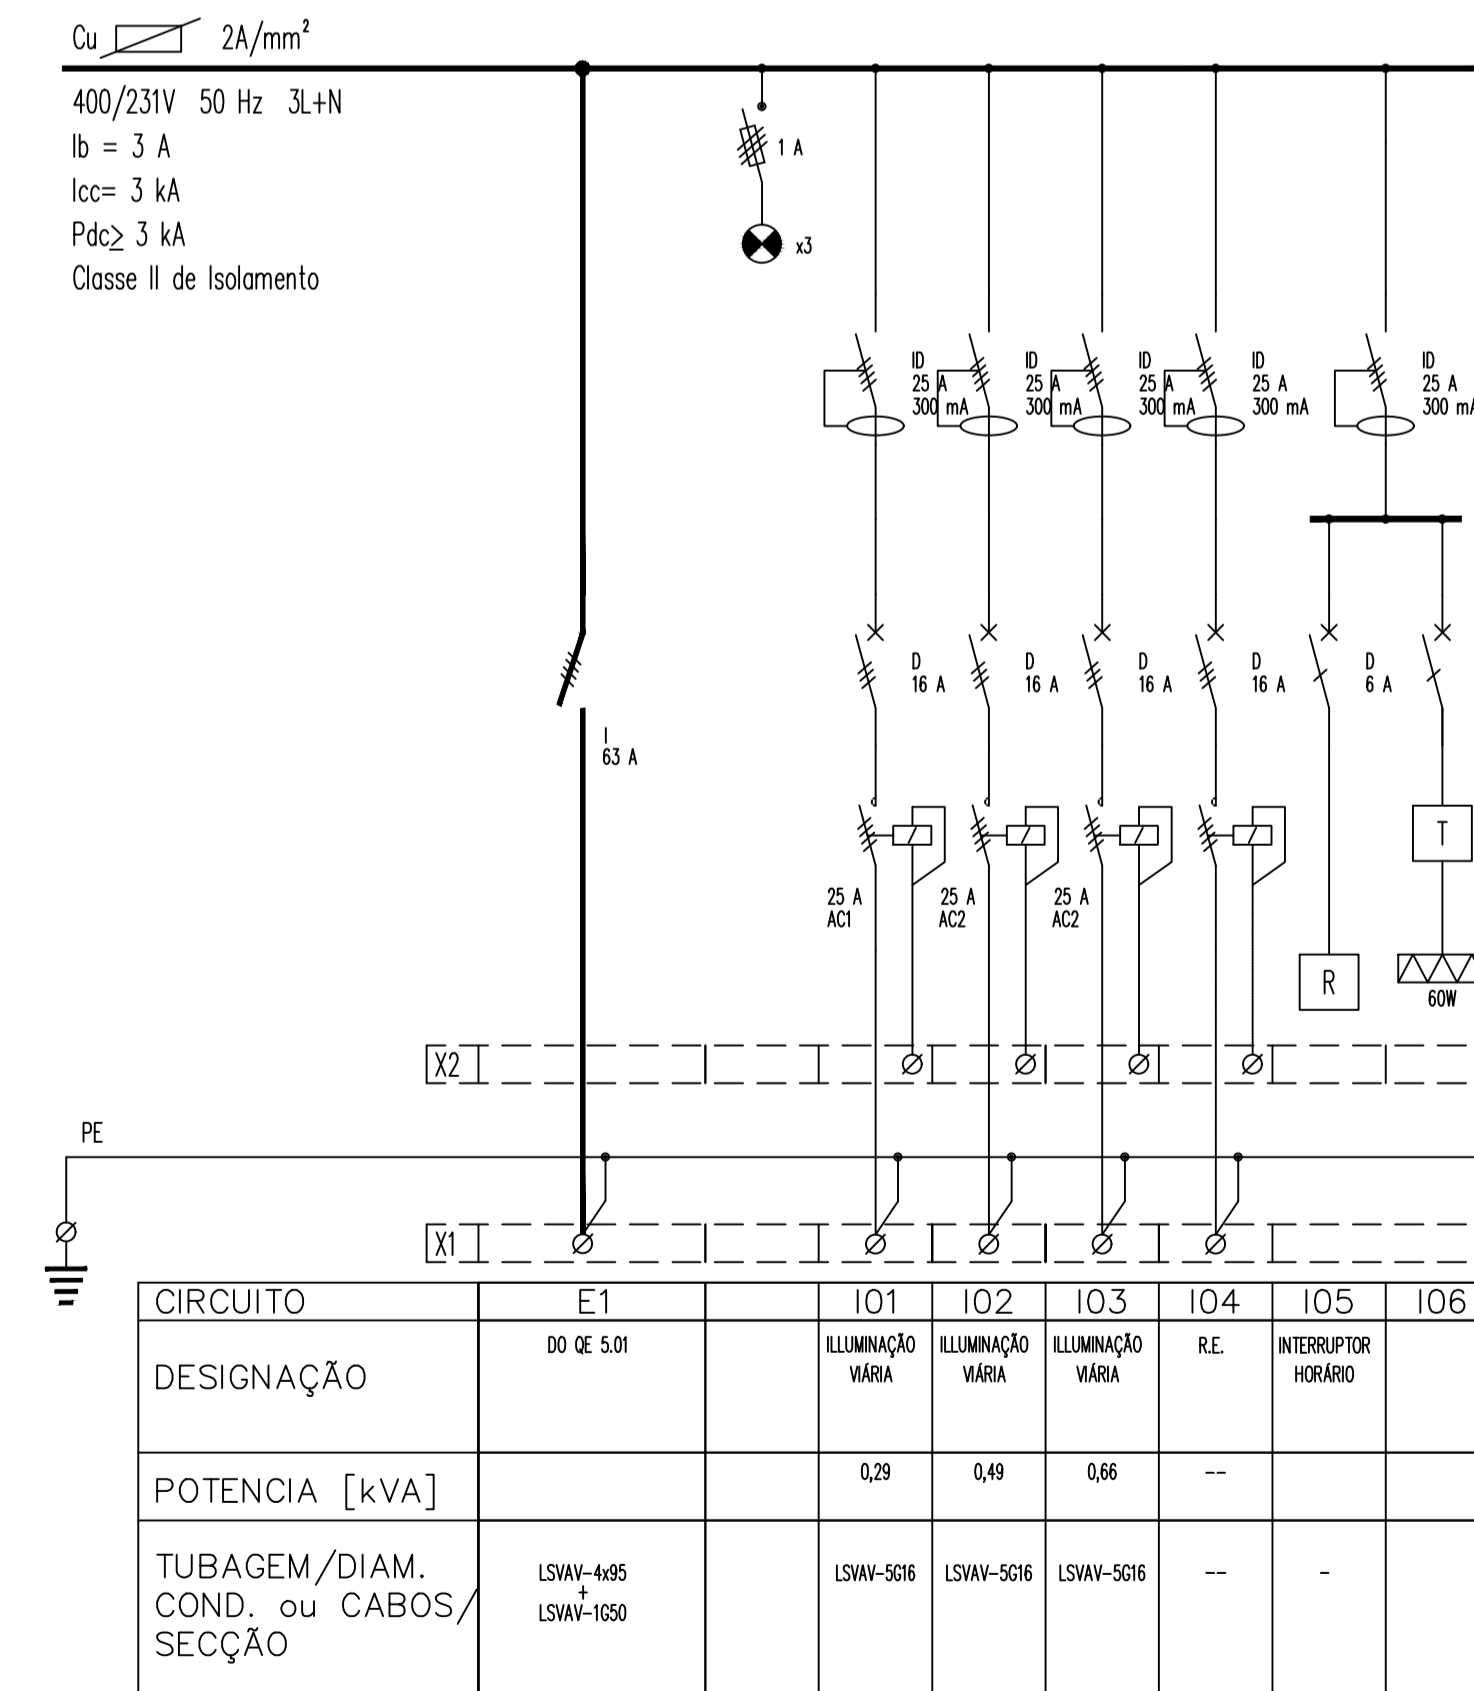

Armário com Contagem (AC 1 / QE 1.01)
(Em conformidade com DIT-C14-101/N da E-Redes)

Armário sem Contagem (QE 1.02)

QE 4.01

QE 5.01

QE 5.02

SIMBOLOGIA:

- Interruptor horário astronómico
- Termostato
- Resistência anti-condensação