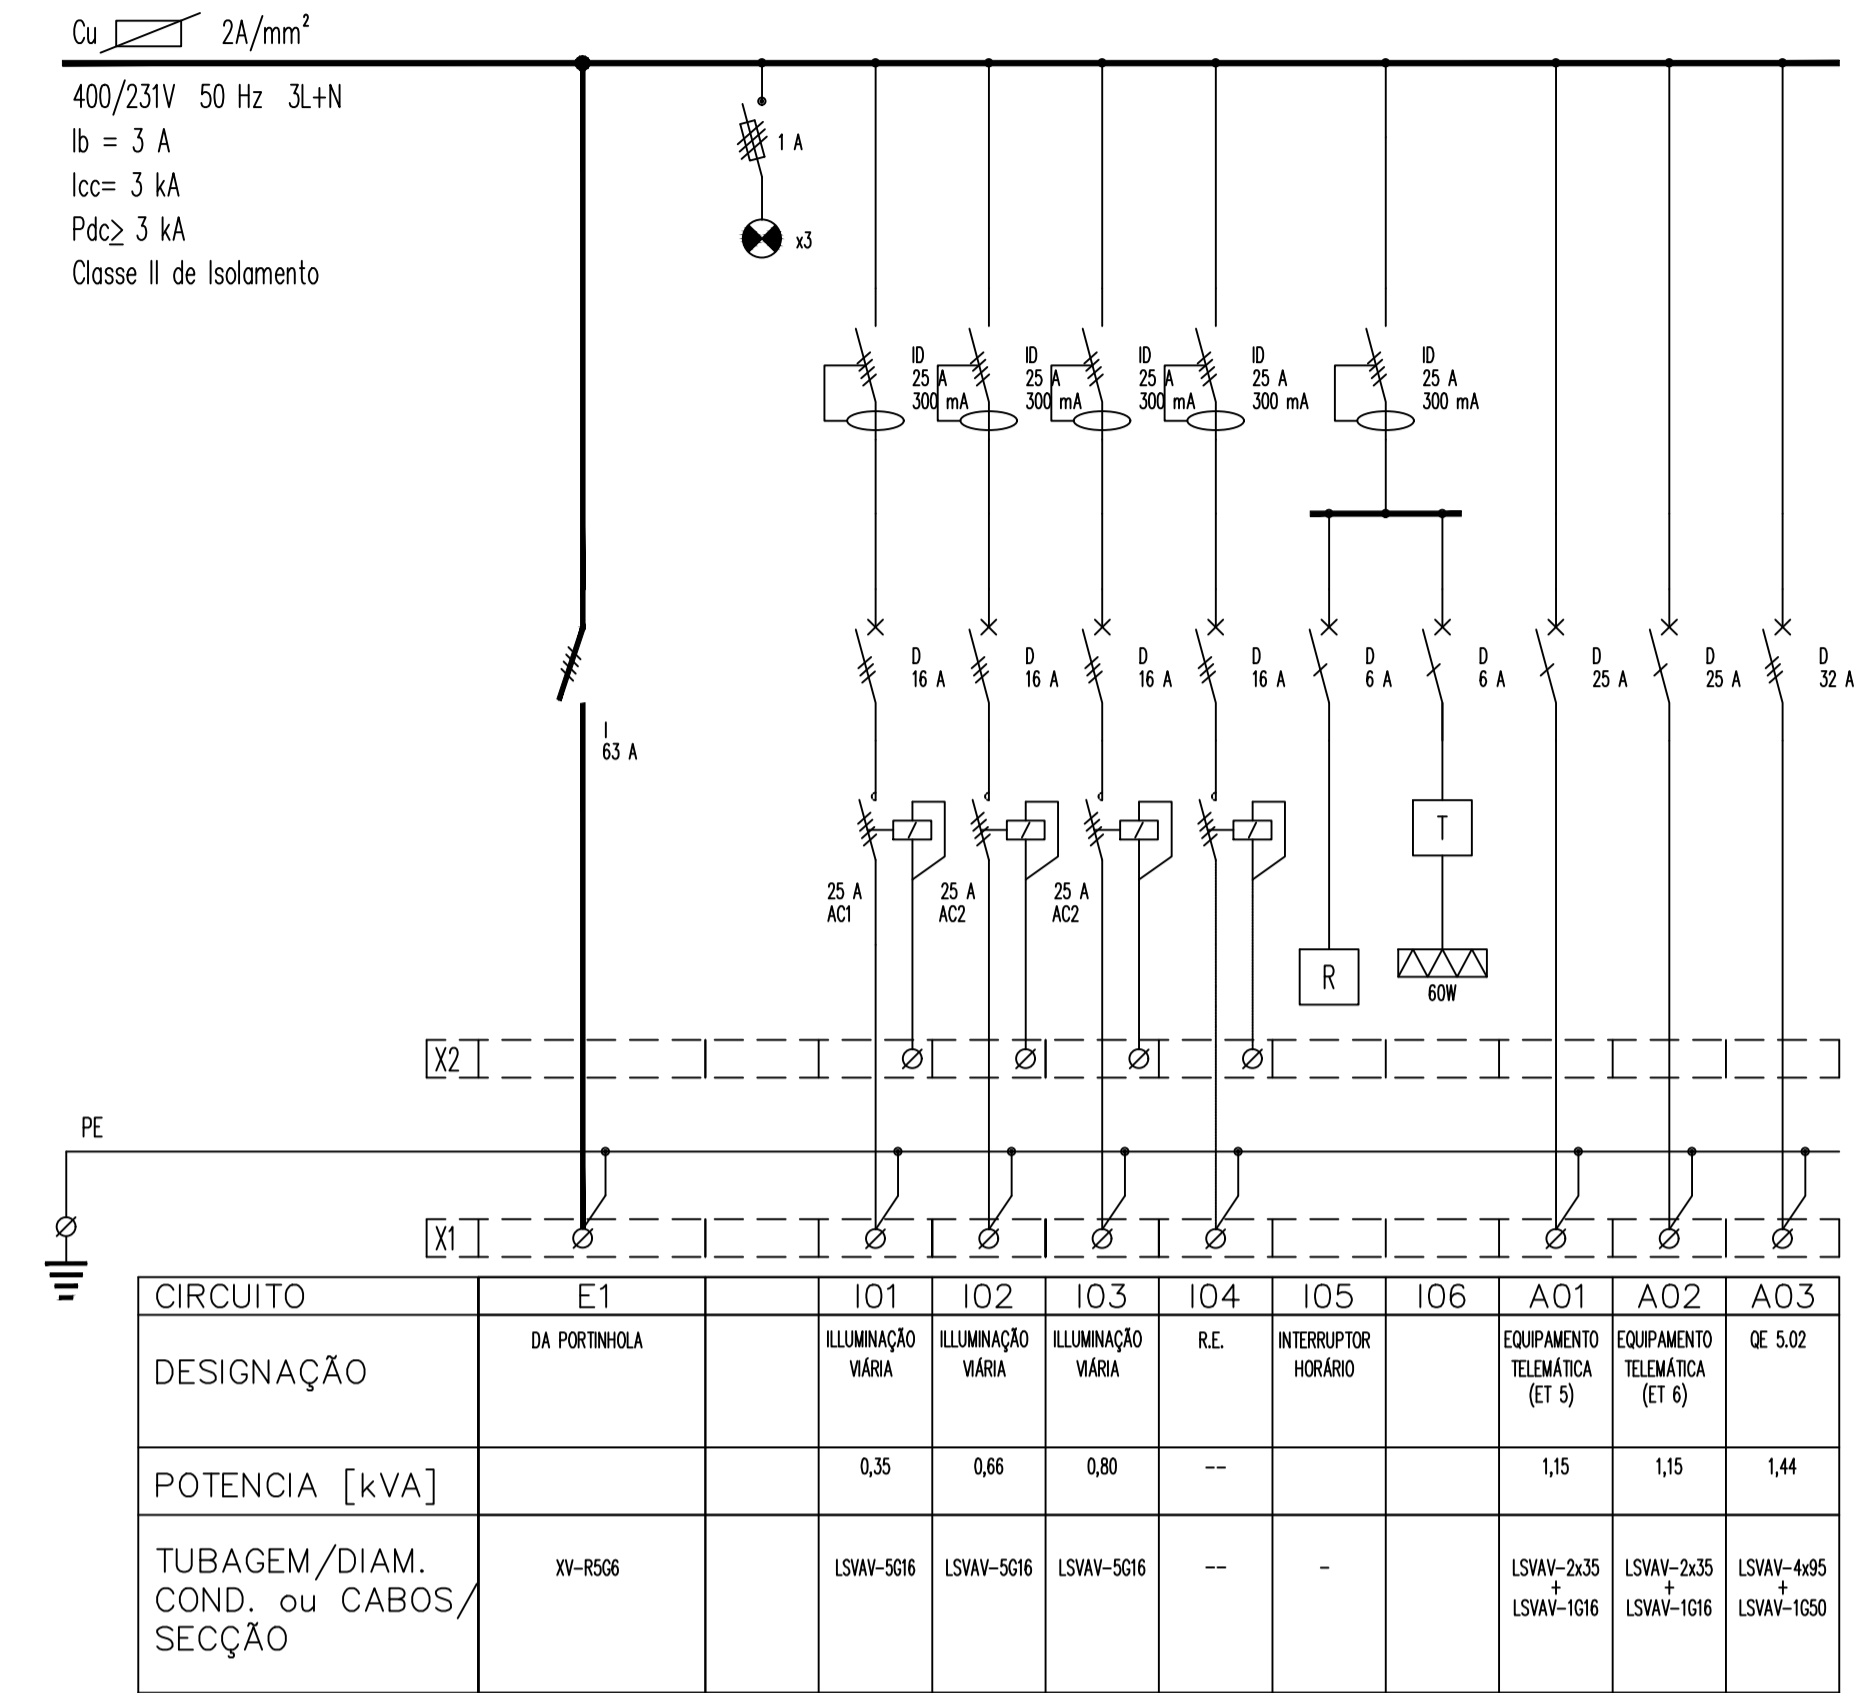

Armário com Contagem (AC 1 / QE 1.01)
(Em conformidade com DIT-C14-101/N da E-Redes)

Armário sem Contagem (QE 1.02)

QE 4.01

QE 5.01

QE 5.02

SIMBOLOGIA:

- Interruptor horário astronómico
- Termostato
- Resistência anti-condensação