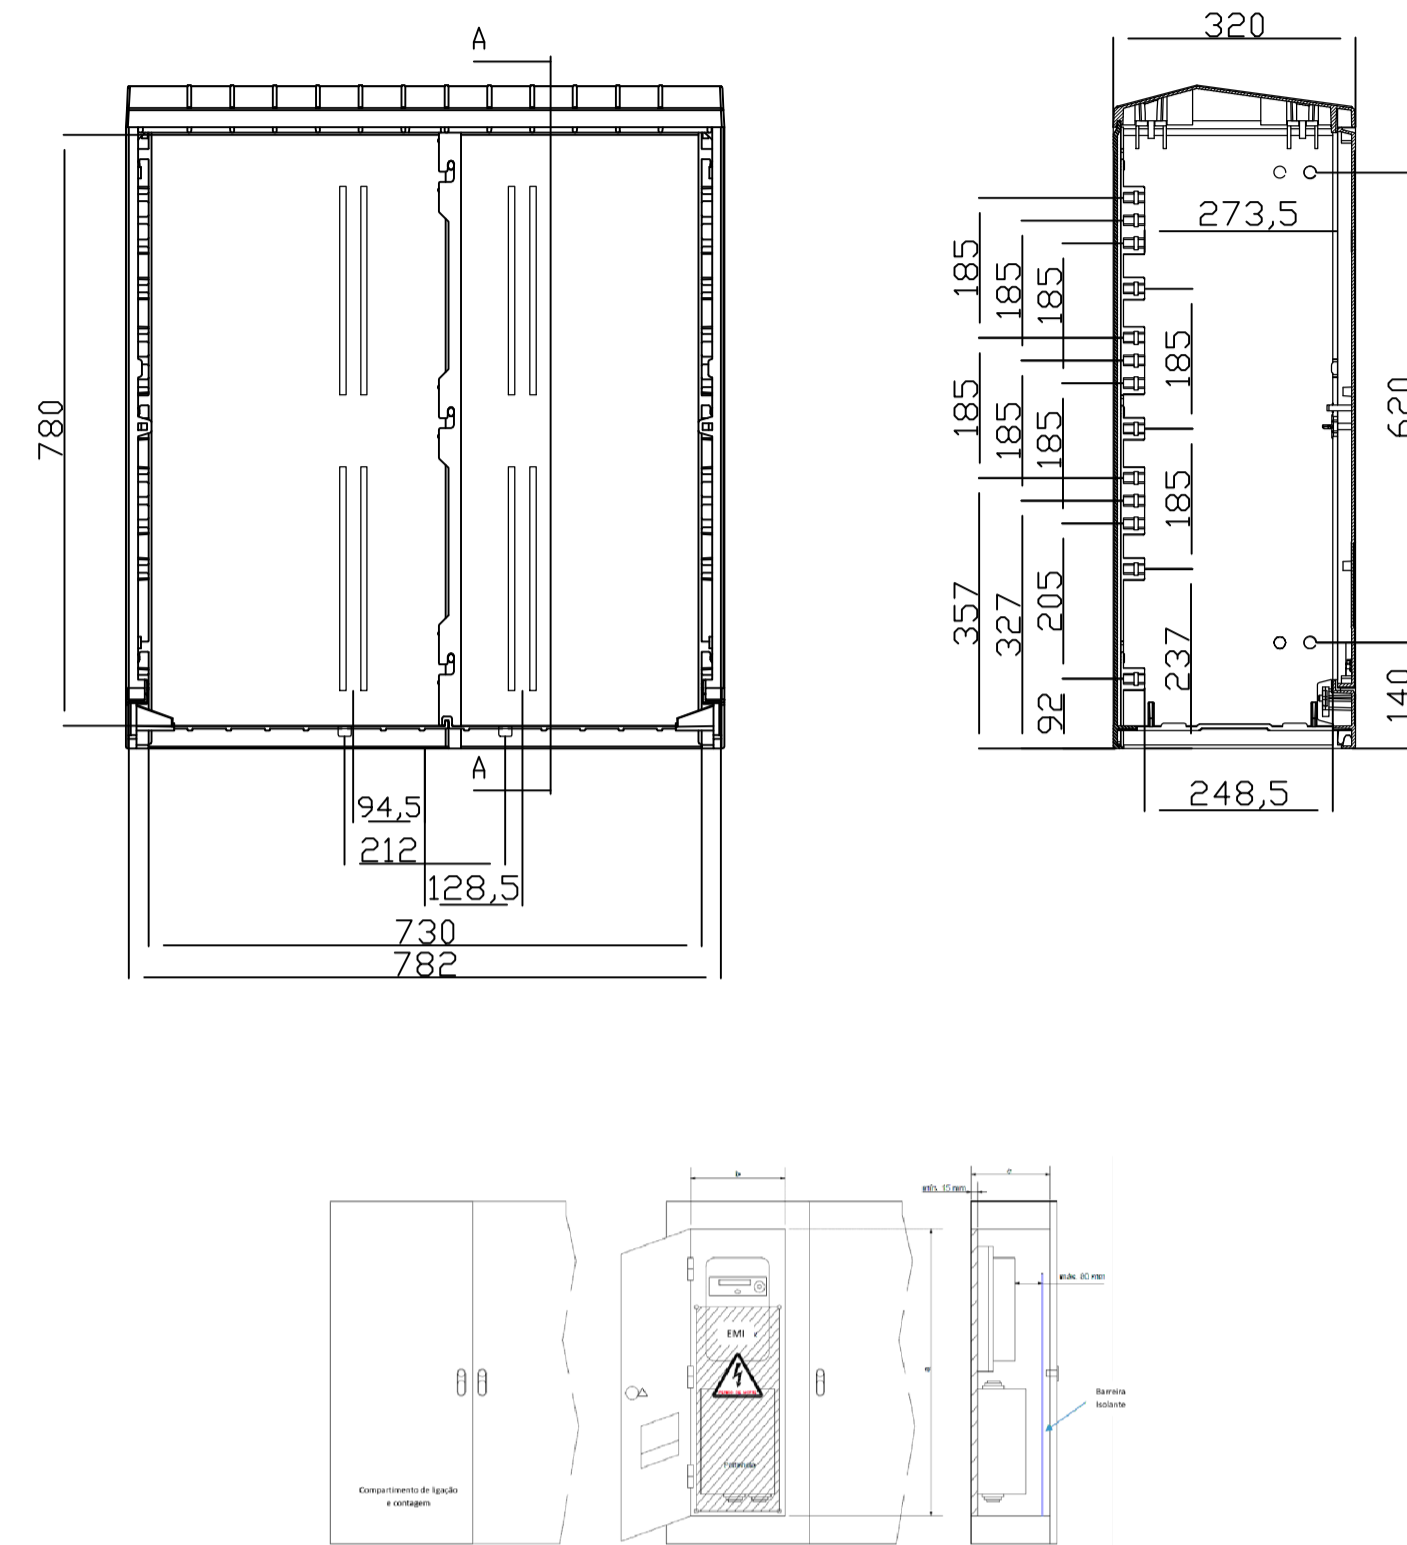

Armário com Contagem (AC 1 / QE 1.01)
(Em conformidade com DIT-C14-101/N da E-Redes)

Armário sem Contagem (QE 1.02)

QE 4.01

QE 5.01

QE 5.02

SIMBOLOGIA:

- Interruptor horário astronómico
- Termostato
- Resistência anti-condensação