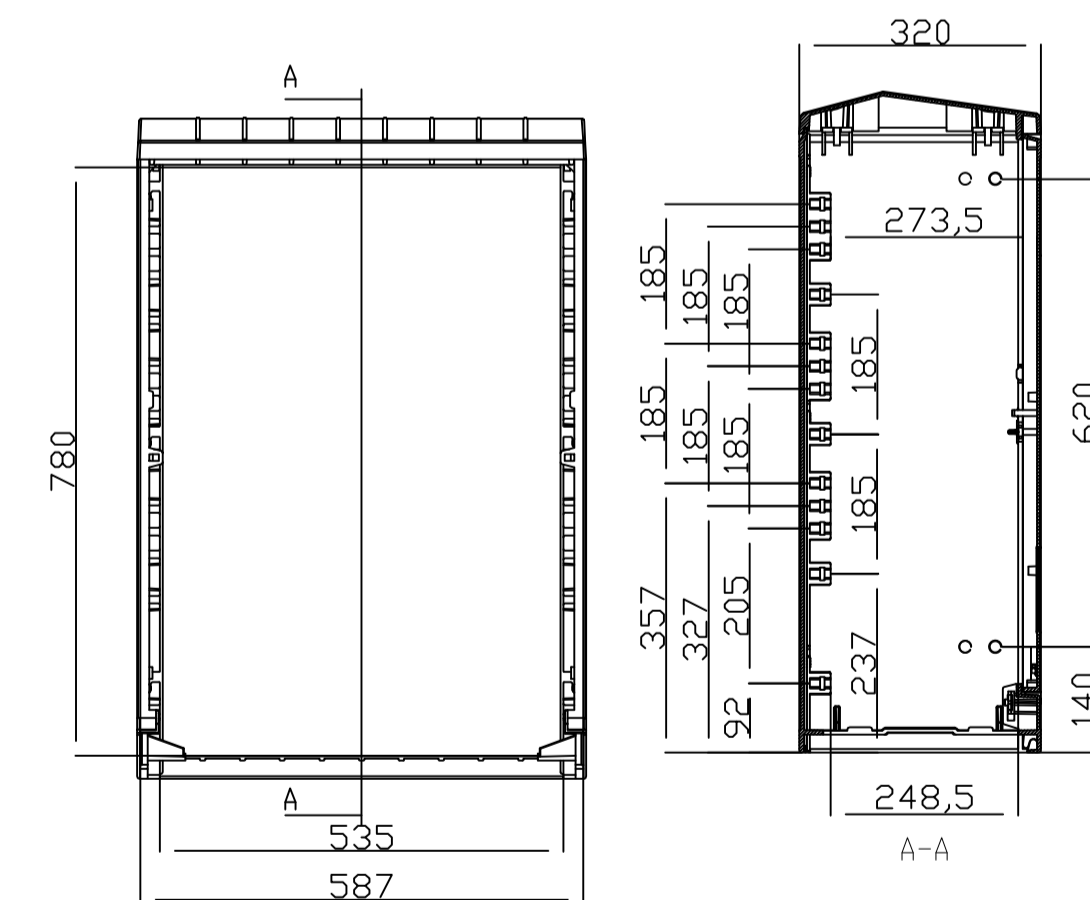

Armário com Contagem (AC 1 / QE 1.01)
(Em conformidade com DIT-C14-101/N da E-Redes)

Armário sem Contagem (QE 1.02)

QE 4.01

QE 5.01

QE 5.02

SIMBOLOGIA:

- Interruptor horário astronómico
- Termostato
- Resistência anti-condensação