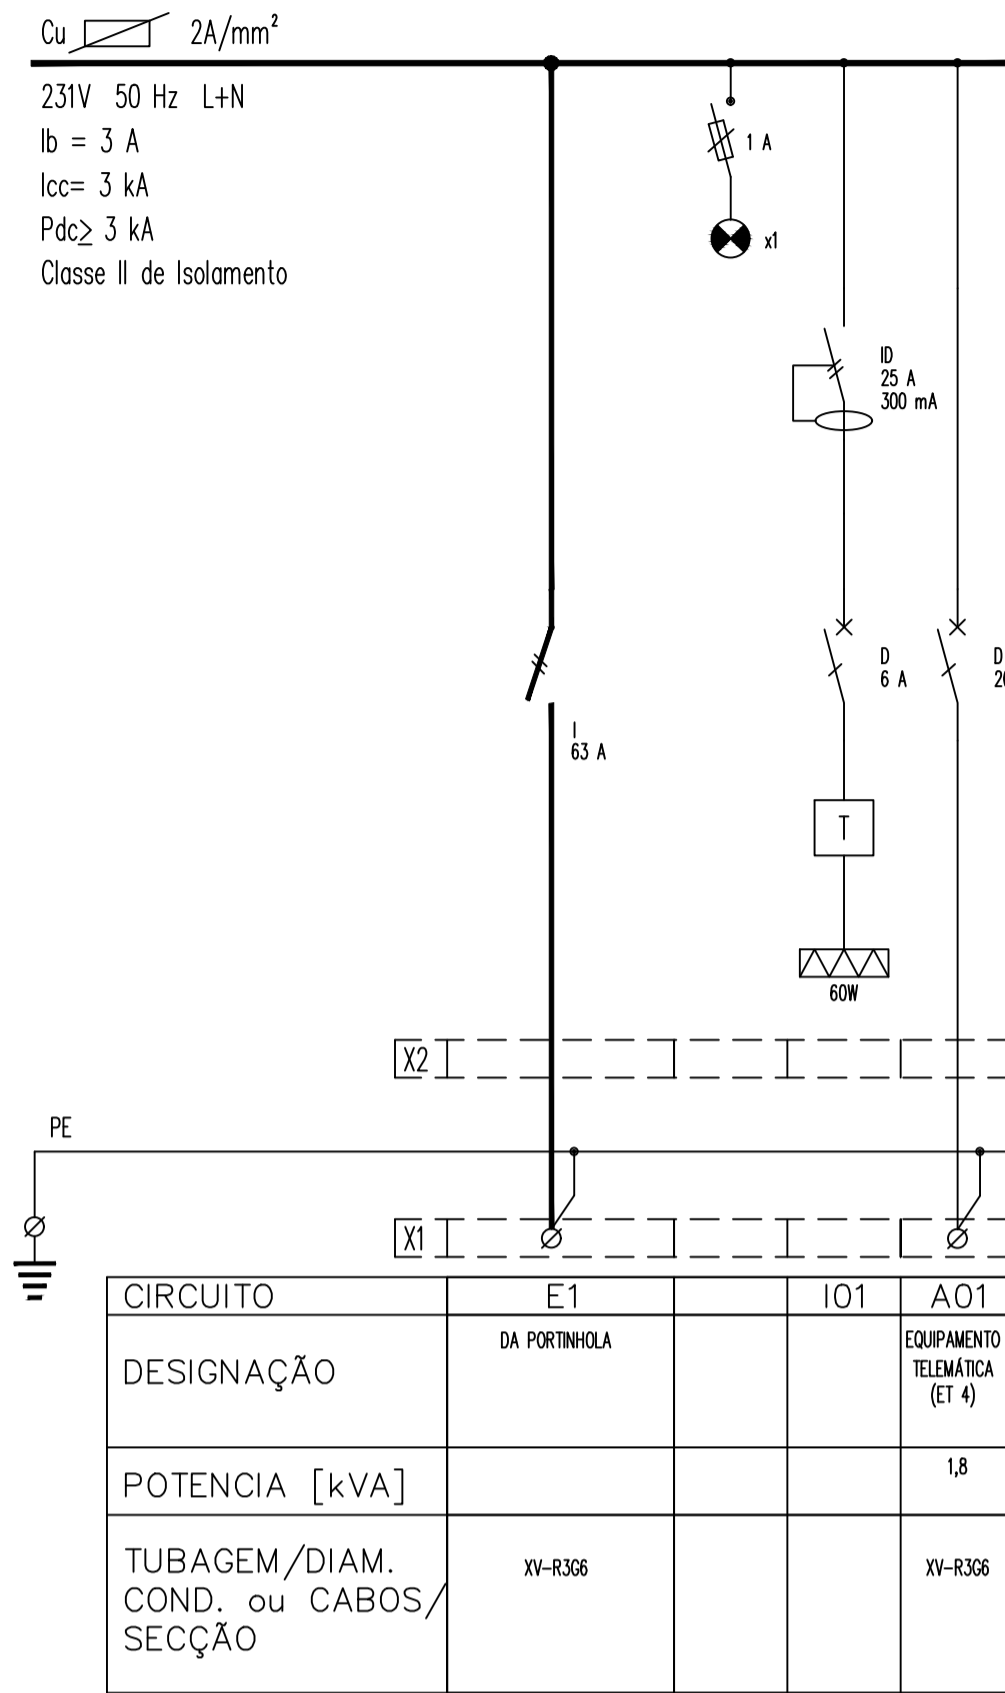

Armário com Contagem (AC 1 / QE 1.01)
(Em conformidade com DIT-C14-101/N da E-Redes)

Armário sem Contagem (QE 1.02)

QE 4.01

QE 5.01

QE 5.02

SIMBOLOGIA:

- Interruptor horário astronómico
- Termostato
- Resistência anti-condensação