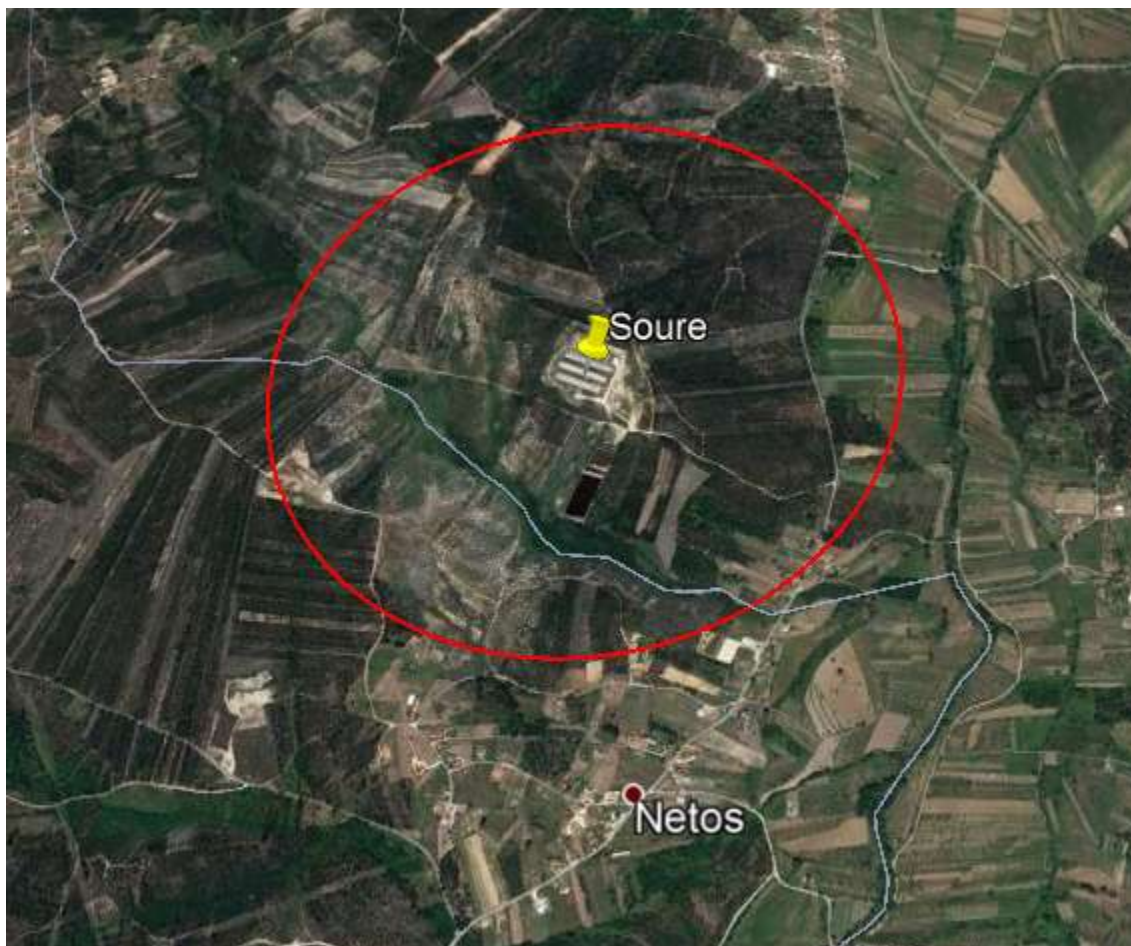

Indicação da distância do perímetro do estabelecimento

A área do projeto situa-se afastada da povoação de Netos. Na envolvente imediata da área do projeto ocorrem aglomerados de pequena dimensão e habitações dispersas. Não existem habitações num raio de 800 m.

Soure fica a cerca de 5 km, onde existem escolas e o centro de saúde