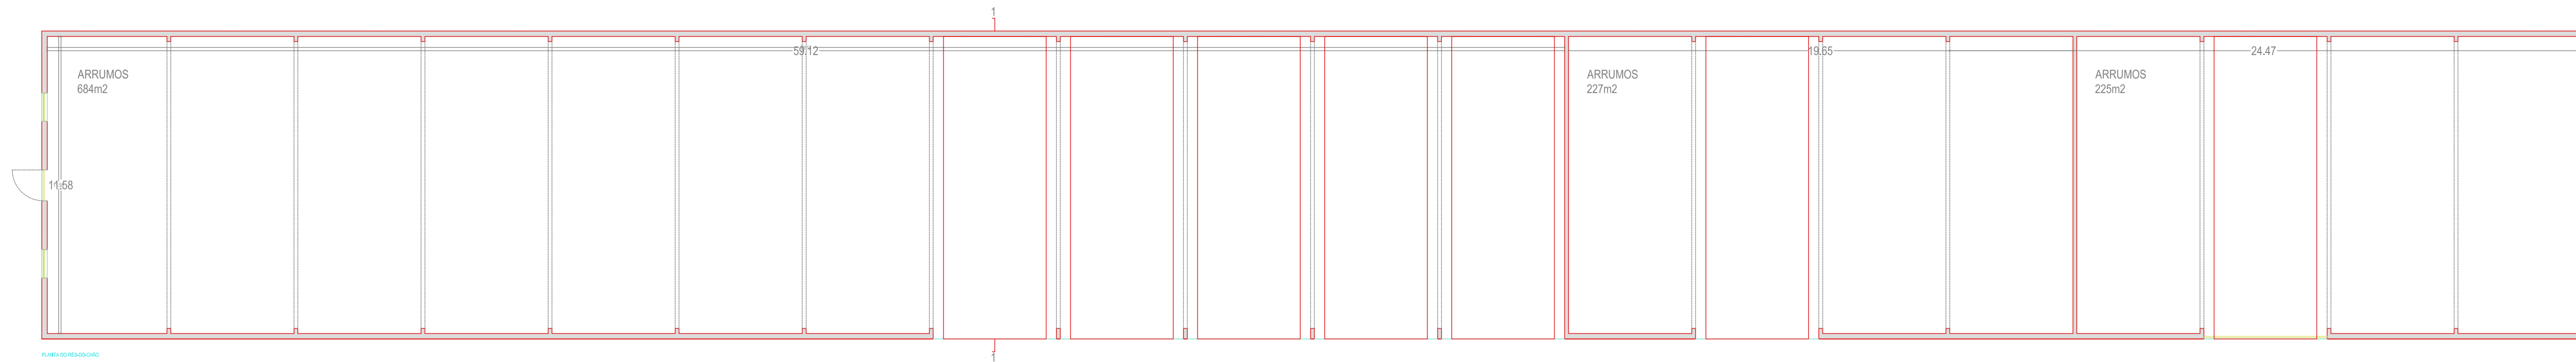

CASTRO, Arquitetos, Lda. - Rua de Tancos, 8 - 4800-030, Vila do Conde - Tlf: +351 254821232 - Tlx: +351 254821233 - email: castro@castro.com

PLANTA DO RESDO-DEIÃO

ALÇADO NASCENTE

ALÇADO SUL

CORTE 1