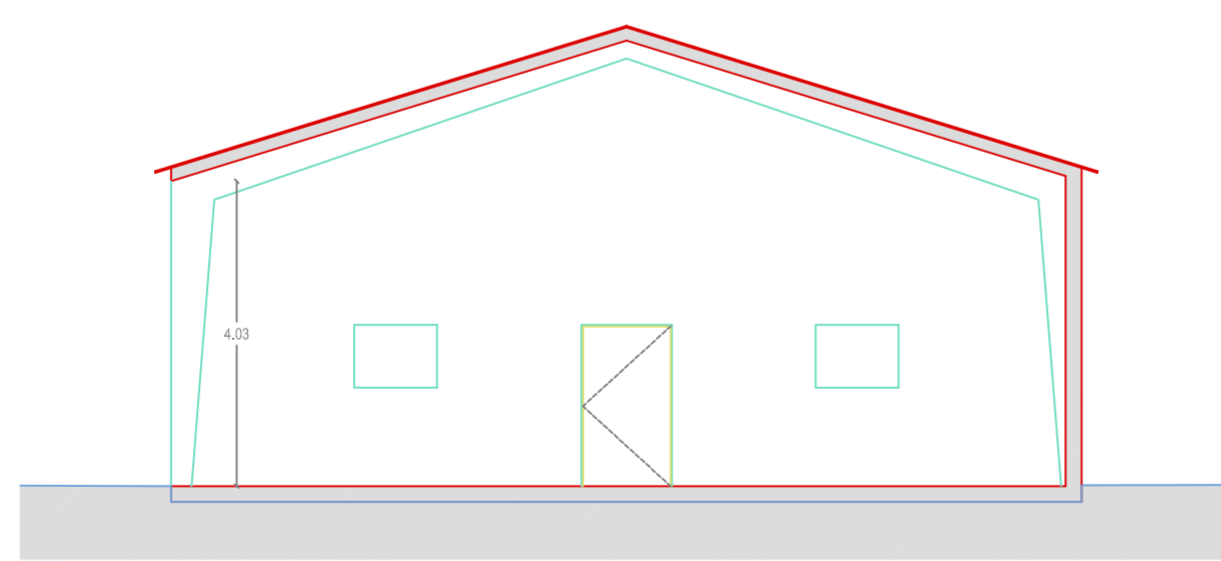

CASTRO, Arquitetos, Lda. - Rua de Tancos, 8 - 4800-030, Vila do Conde - Tlf: +351 254821232 - Tlx: +351 254821233 - email: castro@castro.com

PLANTA DO RESDO-DEIÃO

ALÇADO NASCENTE

ALÇADO SUL

CORTE 1