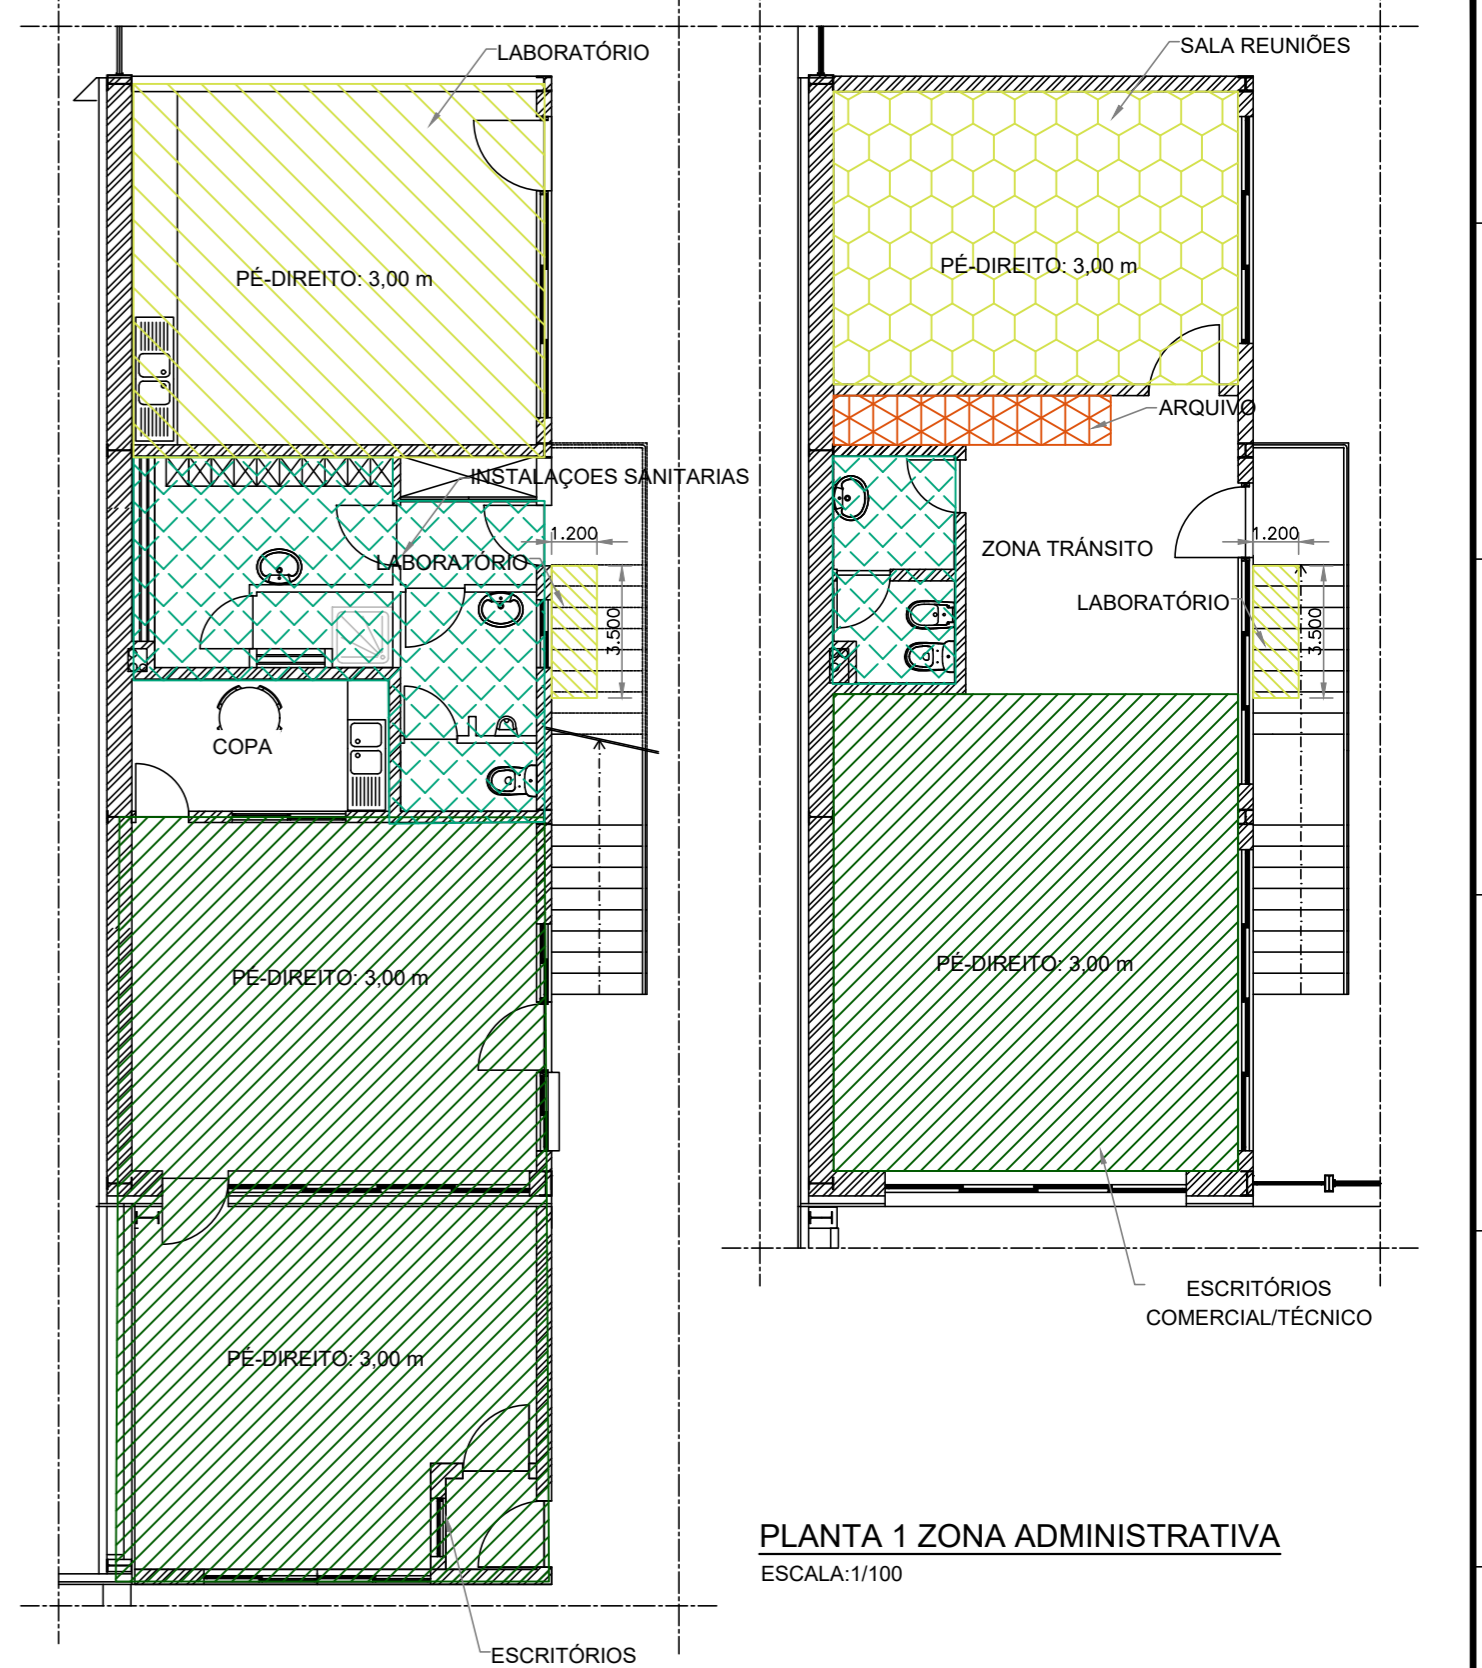

PLANTA
ESCALA: 1/200

PLANTA 1 ZONA ADMINISTRATIVA
ESCALA: 1/100

PLANTA R/C ZONA ADMINISTRATIVA
ESCALA: 1/100

- LEGENDA**
- ZONA DE ARMazenagem DE PRODUTO EMBALADO
 - LABORATÓRIO
 - INSTALAÇÕES SANITÁRIAS
 - ESCRITÓRIOS LOGÍSTICA
 - ZONA DE ARMazenagem DE MATÉRIAS-PRIMAS E PRODUTO EMBALADO
 - ZONA DE PRODUÇÃO
 - ZONA DE ARMazenagem EM DEPÓSITOS
 - QUARTO COMPRESSOR
 - SALA REUNIÕES
 - ARQUIVO
 - ZONA CARREGAMENTO DE BATERIAS DE EMPILHADORES

EL INGENIERO INDUSTRIAL:		PROYECTO:		
Francisco Ruiz Luque Nº O.E.: 81130		ATUALIZAÇÃO DOCUMENTL BRENNTAG. FÁBRICAS IENE Y ESTARREJA, PORTUGAL.		
CLIENTE:		INGENIERIA:		
PLANO Nº	NOMBRE:	ESCALA	FORMATO	
21065-PB-GEN-DW-102	LAYOUT ESTARREJA DEFINIÇÃO DE ÁREAS	1/200	A2	