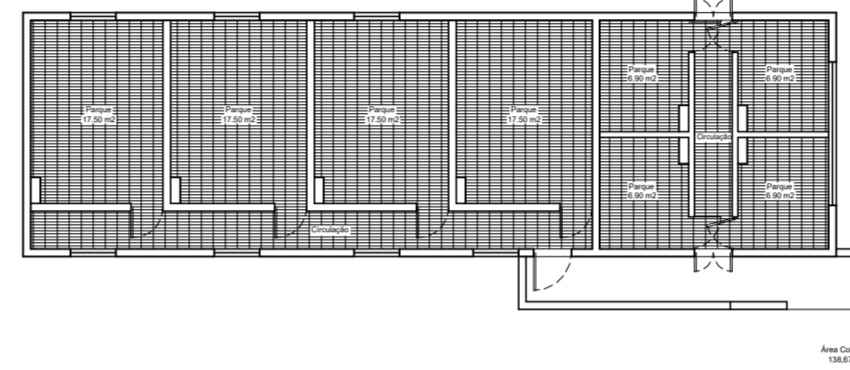

Planta Técnica

Planta Apresentação

EDIFÍCIO QUARENTENA

158

Unidade Produção Regime Intensivo para 700 Porcas em Ciclo Fechado Herdade da Serrana - Castro Verde	Área: <input type="text"/>	Vol: <input type="text"/>
Suigranja - Sociedade Agricola, S.A.	Ass: <input type="text"/>	Set19
Arquitectura Plantas	Proj: <input type="text"/>	1/100

EDIFÍCIO QUARENTENA

159

Unidade Produção Regime Intensivo para 700 Porcas em Ciclo Fechado Herdade da Serrana - Castro Verde	Área: <input type="text"/>	Vol: <input type="text"/>
Suigranja - Sociedade Agricola, S.A.	Ass: <input type="text"/>	Set19
Arquitectura Plantas	Proj: <input type="text"/>	1/100