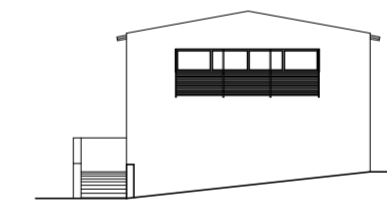

Planta Técnica

Planta Apresentação

EDIFÍCIO QUARENTENA

158

Unidade Produção Regime Intensivo para 700 Porcas em Ciclo Fechado Herdade da Serrana - Castro Verde	Área: <input type="text"/>	Vol: <input type="text"/>
Suigranja - Sociedade Agricola, S.A.	Ass: <input type="text"/>	Set19
Arquitectura Plantas	Proj: <input type="text"/>	1/100

EDIFÍCIO QUARENTENA

159

Unidade Produção Regime Intensivo para 700 Porcas em Ciclo Fechado Herdade da Serrana - Castro Verde	Área: <input type="text"/>	Vol: <input type="text"/>
Suigranja - Sociedade Agricola, S.A.	Ass: <input type="text"/>	Set19
Arquitectura Plantas	Proj: <input type="text"/>	1/100