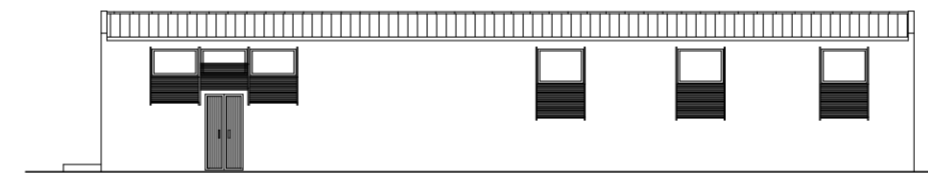

Planta Técnica

Planta Apresentação

EDIFÍCIO QUARENTENA

158

Unidade Produção Regime Intensivo para 700 Porcas em Ciclo Fechado Herdade da Serrana - Castro Verde	Área: <input type="text"/>	Vol: <input type="text"/>
Suigranja - Sociedade Agricola, S.A.	Ass: <input type="text"/>	Set19
Arquitectura Plantas	Proj: <input type="text"/>	1/100

EDIFÍCIO QUARENTENA

159

Unidade Produção Regime Intensivo para 700 Porcas em Ciclo Fechado Herdade da Serrana - Castro Verde	Área: <input type="text"/>	Vol: <input type="text"/>
Suigranja - Sociedade Agricola, S.A.	Ass: <input type="text"/>	Set19
Arquitectura Plantas	Proj: <input type="text"/>	1/100