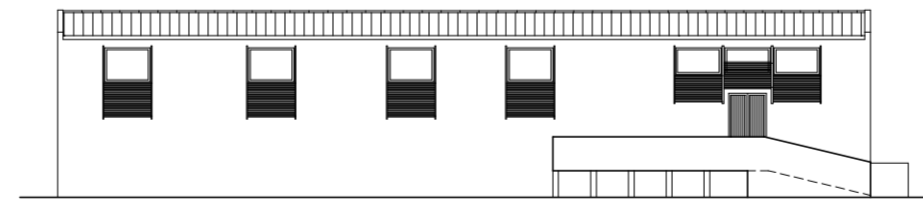

Planta Técnica

Planta Apresentação

EDIFÍCIO QUARENTENA

158

Unidade Produção Regime Intensivo para 700 Porcas em Ciclo Fechado Herdade da Serrana - Castro Verde	Área: <input type="text"/>	Vol: <input type="text"/>
Suigranja - Sociedade Agricola, S.A.	Ass: <input type="text"/>	Set19
Arquitectura Plantas	Proj: <input type="text"/>	1/100

EDIFÍCIO QUARENTENA

159

Unidade Produção Regime Intensivo para 700 Porcas em Ciclo Fechado Herdade da Serrana - Castro Verde	Área: <input type="text"/>	Vol: <input type="text"/>
Suigranja - Sociedade Agricola, S.A.	Ass: <input type="text"/>	Set19
Arquitectura Plantas	Proj: <input type="text"/>	1/100