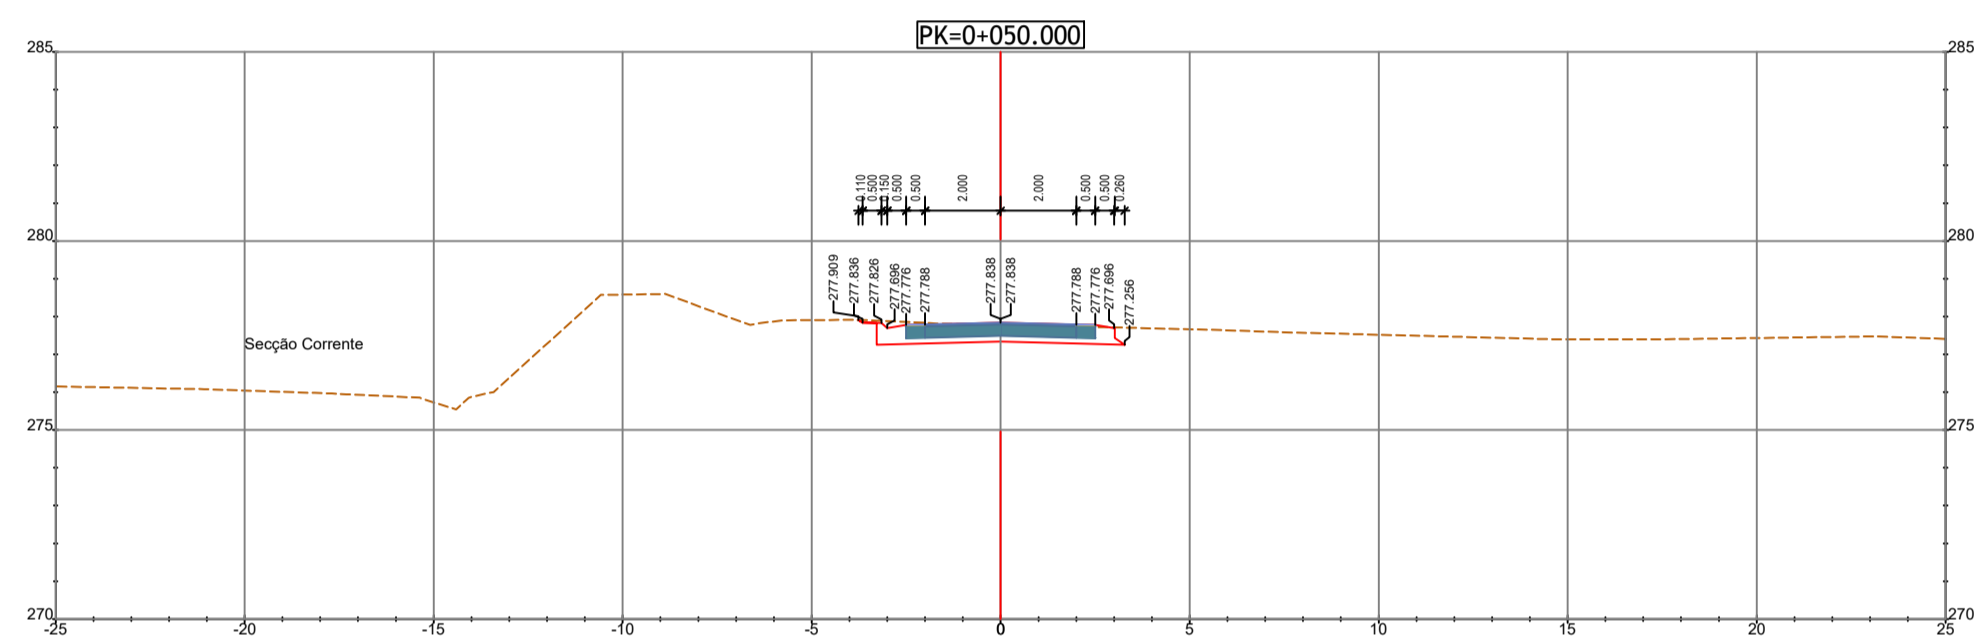

PK=0+175.000
Zona Obra de Arte
PA 30-01

PK=0+256.118
Ligação ao Existente

PK=0+000.000
Ligação ao Existente