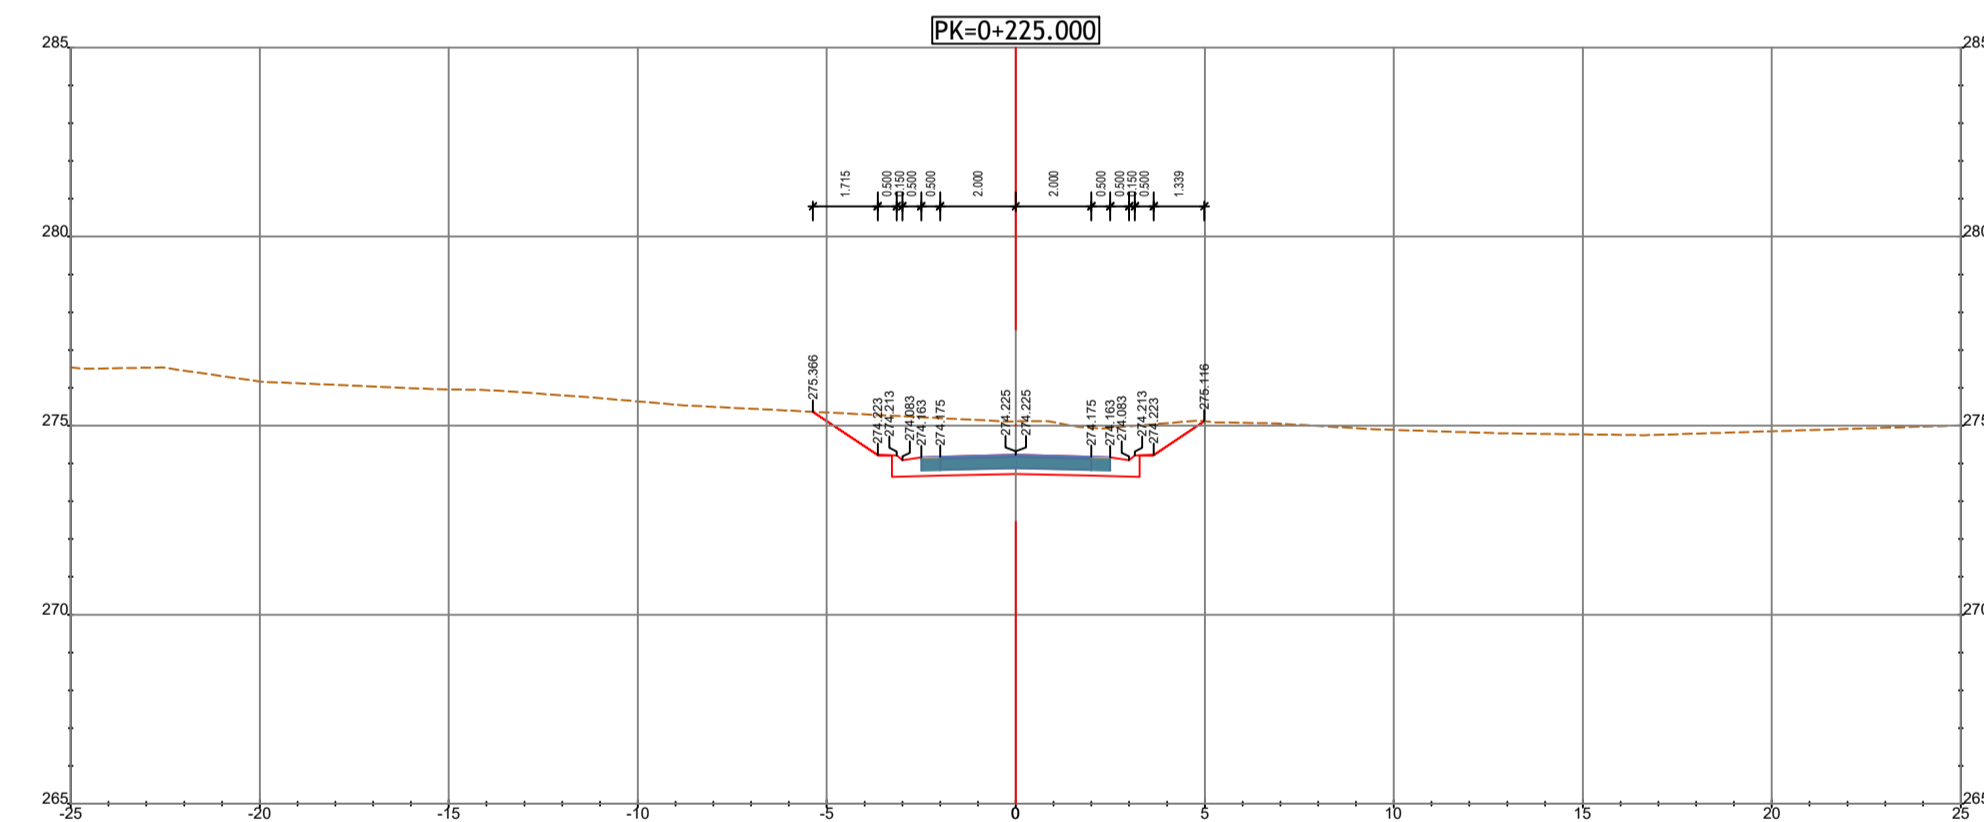

PK=0+175.000
Zona Obra de Arte
PA 30-01

PK=0+256.118
Ligação ao Existente

PK=0+000.000
Ligação ao Existente