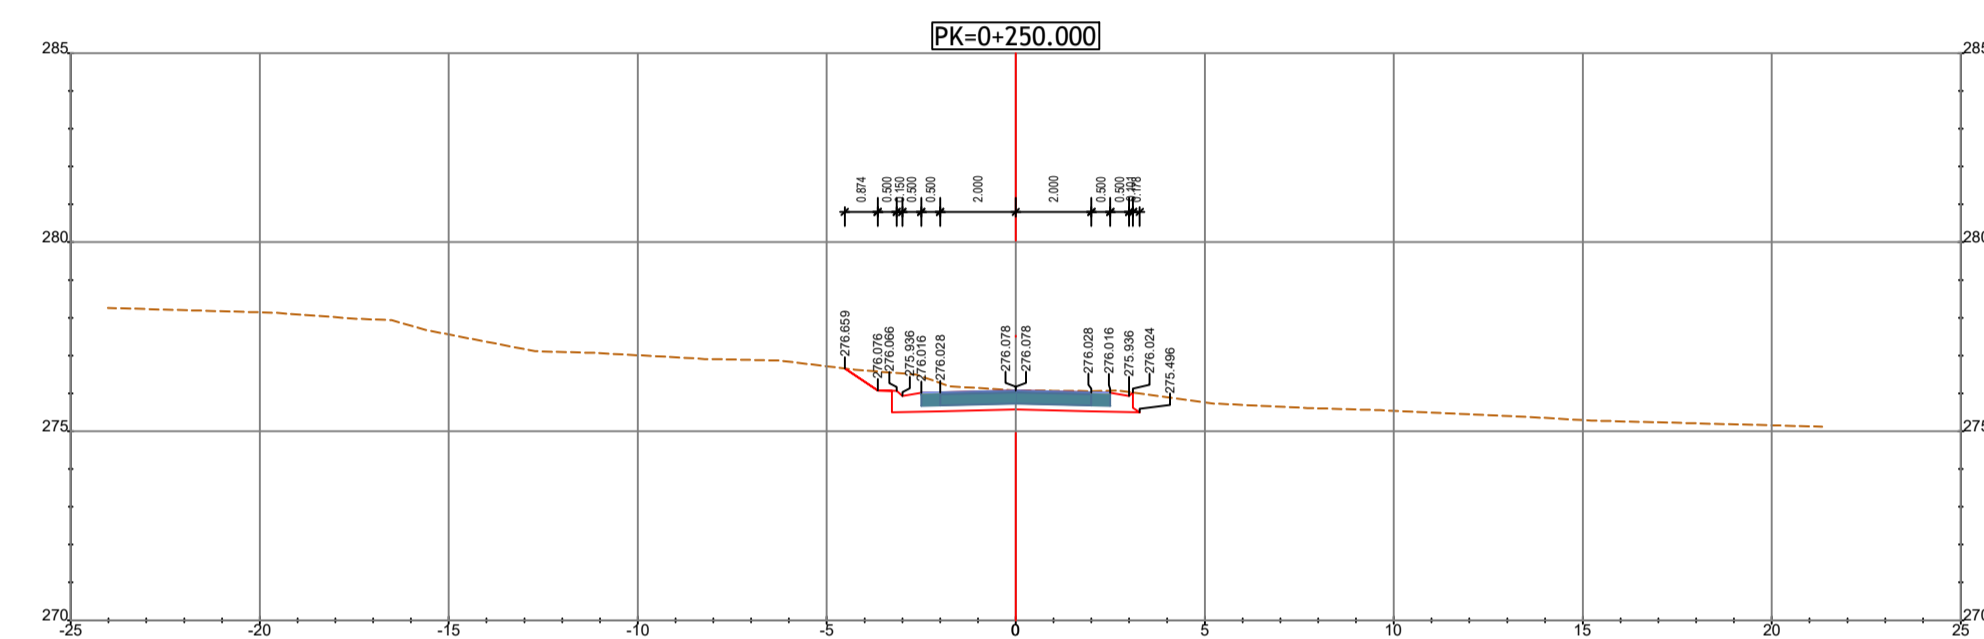

PK=0+175.000
Zona Obra de Arte
PA 30-01

PK=0+256.118
Ligação ao Existente

PK=0+000.000
Ligação ao Existente