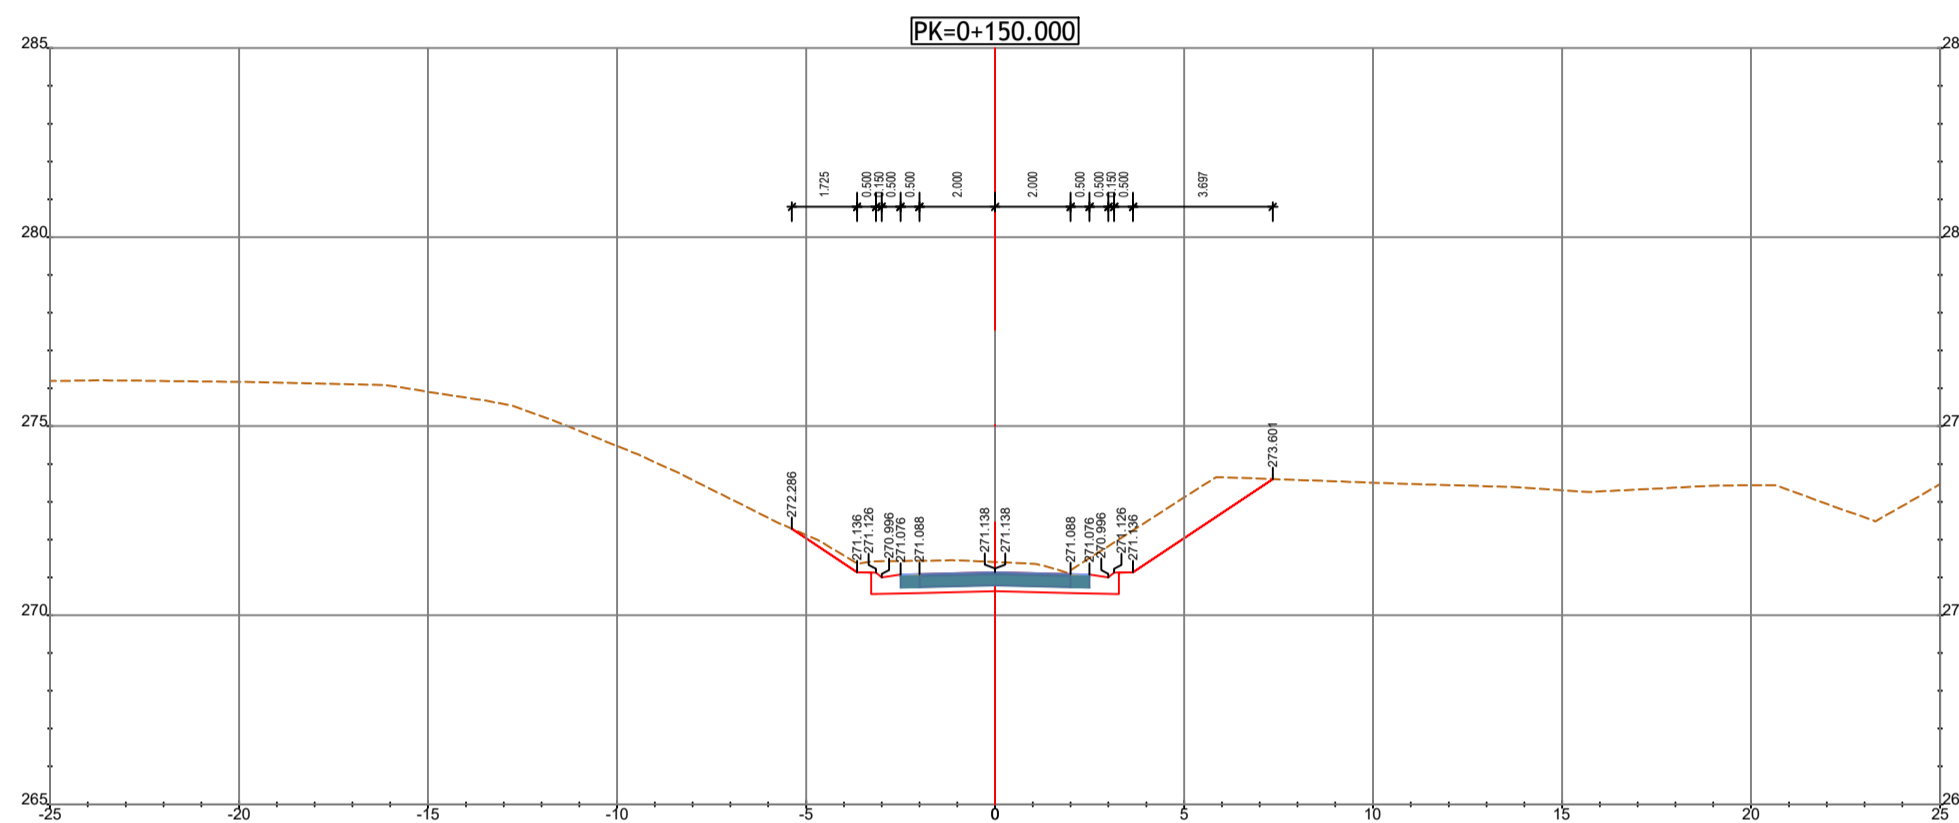

PK=0+175.000
Zona Obra de Arte
PA 30-01

PK=0+256.118
Ligação ao Existente

PK=0+000.000
Ligação ao Existente