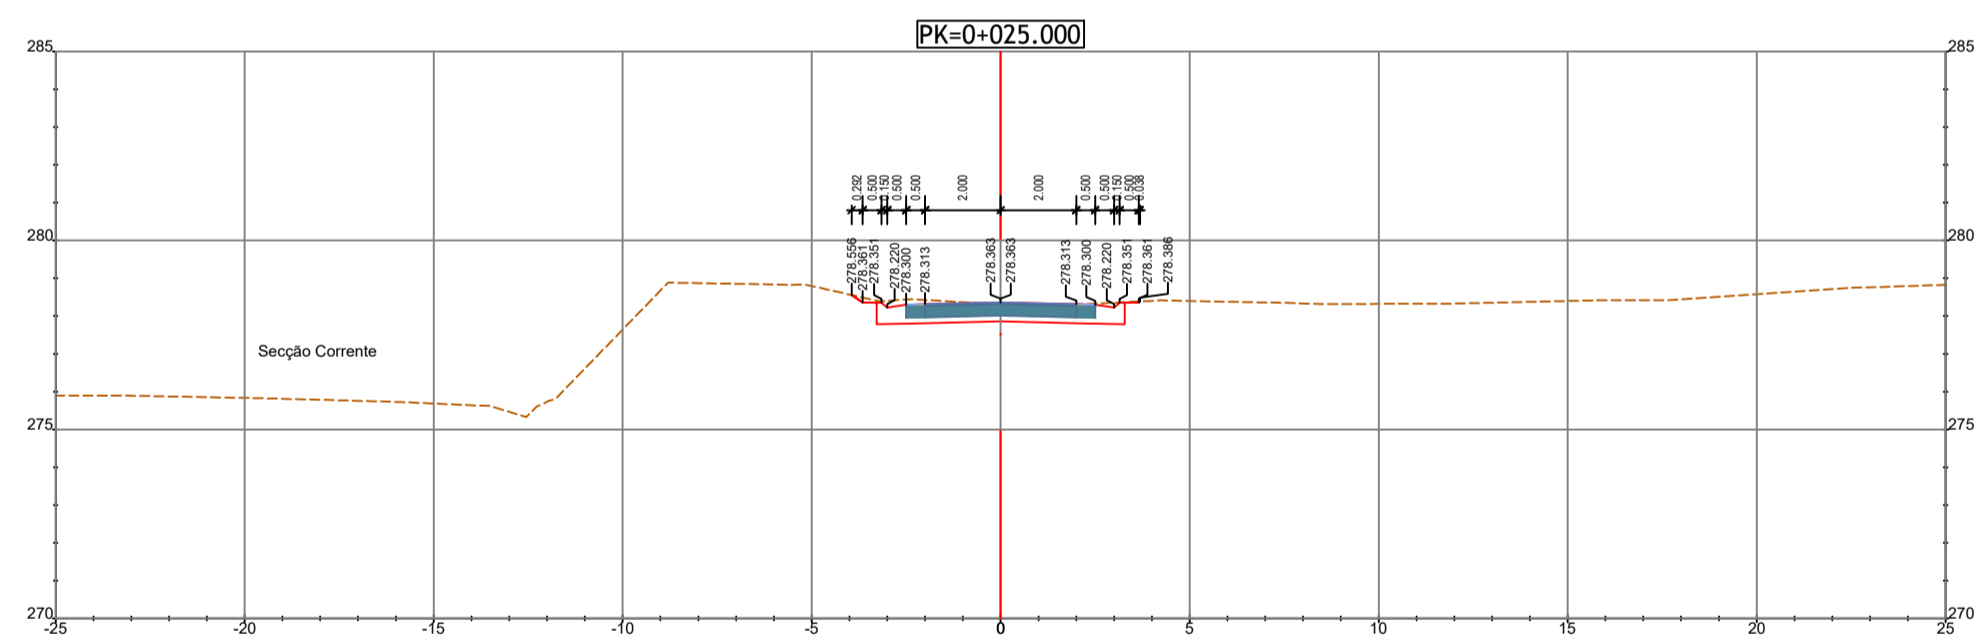

PK=0+175.000
Zona Obra de Arte
PA 30-01

PK=0+256.118
Ligação ao Existente

PK=0+000.000
Ligação ao Existente