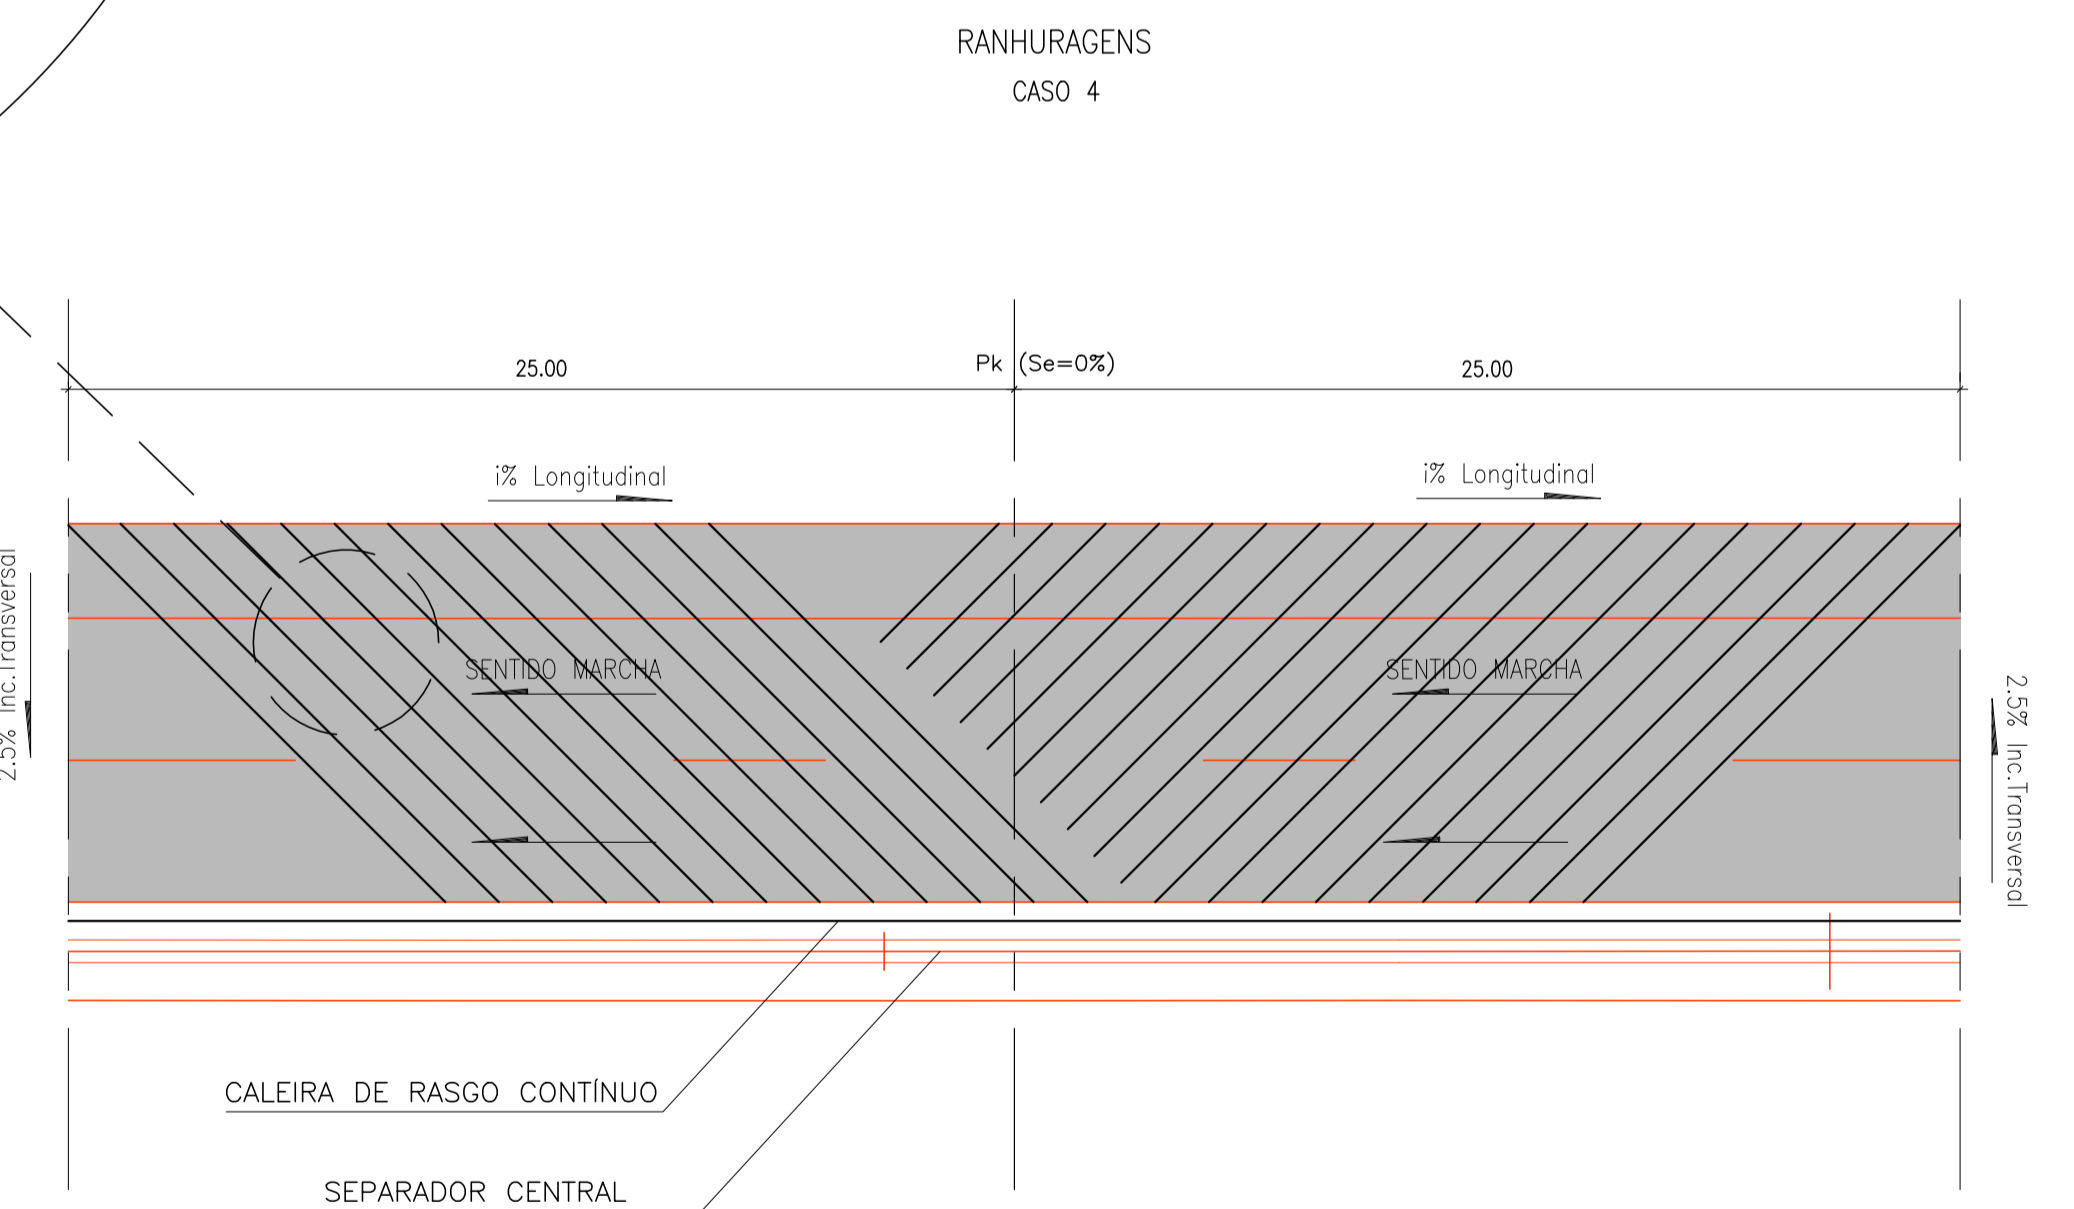

RANHURAGENS CASO 1	
FAIXA	LOCALIZAÇÃO (PK)
DIREITA	Pk 27+716.215 a Pk 27+755.215
DIREITA	Pk 32+507.065 a Pk 32+557.064
DIREITA	Pk 35+258.176 a Pk 35+308.183
ESQUERDA	Pk 37+456.879 a Pk 37+506.886
ESQUERDA	Pk 46+456.193 a Pk 46+506.193

RANHURAGENS CASO 2	
FAIXA	LOCALIZAÇÃO (PK)
DIREITA	Pk 27+802.050 a Pk 27+852.050
ESQUERDA	Pk 29+892.465 a Pk 29+942.465
DIREITA	Pk 30+251.143 a Pk 30+301.127
DIREITA	Pk 31+353.172 a Pk 31+403.156
ESQUERDA	Pk 34+488.508 a Pk 34+538.508
ESQUERDA	Pk 36+460.293 a Pk 36+510.292
DIREITA	Pk 39+471.556 a Pk 39+521.552

RANHURAGENS CASO 3	
FAIXA	LOCALIZAÇÃO (PK)
DIREITA	Pk 27+779.458 a Pk 27+829.458
DIREITA	Pk 31+130.262 a Pk 31+180.244
ESQUERDA	Pk 32+599.782 a Pk 32+649.748
ESQUERDA	Pk 35+328.107 a Pk 35+378.109
DIREITA	Pk 37+456.879 a Pk 37+506.886
DIREITA	Pk 45+720.204 a Pk 45+770.204

RANHURAGENS CASO 4	
FAIXA	LOCALIZAÇÃO (PK)
DIREITA	Pk 34+567.470 a Pk 34+617.470
DIREITA	Pk 36+460.293 a Pk 36+510.292
ESQUERDA	Pk 47+325.811 a Pk 47+375.818