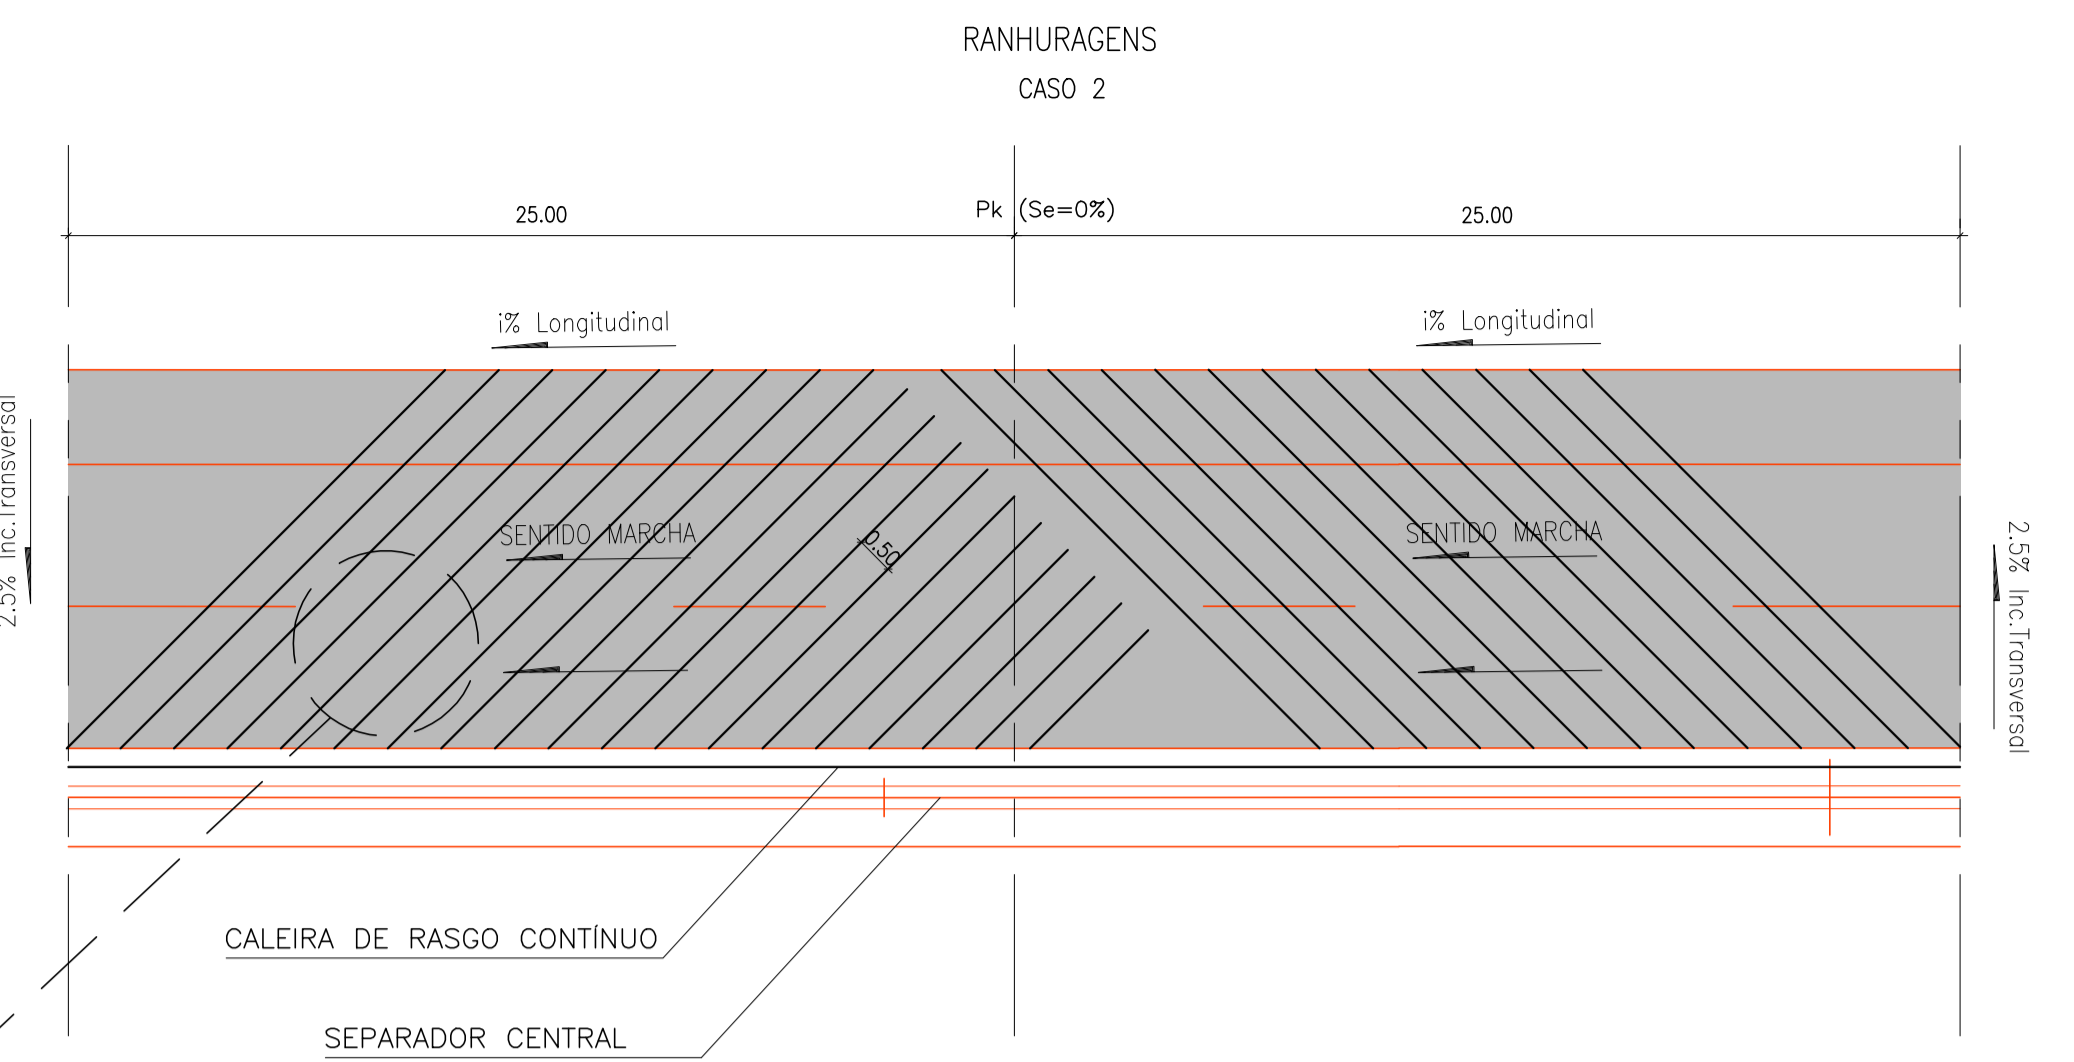

RANHURAGENS CASO 1	
FAIXA	LOCALIZAÇÃO (PK)
DIREITA	Pk 27+716.215 a Pk 27+755.215
DIREITA	Pk 32+507.065 a Pk 32+557.064
DIREITA	Pk 35+258.176 a Pk 35+308.183
ESQUERDA	Pk 37+456.879 a Pk 37+506.886
ESQUERDA	Pk 46+456.193 a Pk 46+506.193

RANHURAGENS CASO 2	
FAIXA	LOCALIZAÇÃO (PK)
DIREITA	Pk 27+802.050 a Pk 27+852.050
ESQUERDA	Pk 29+892.465 a Pk 29+942.465
DIREITA	Pk 30+251.143 a Pk 30+301.127
DIREITA	Pk 31+353.172 a Pk 31+403.156
ESQUERDA	Pk 34+488.508 a Pk 34+538.508
ESQUERDA	Pk 36+460.293 a Pk 36+510.292
DIREITA	Pk 39+471.556 a Pk 39+521.552

RANHURAGENS CASO 3	
FAIXA	LOCALIZAÇÃO (PK)
DIREITA	Pk 27+779.458 a Pk 27+829.458
DIREITA	Pk 31+130.262 a Pk 31+180.244
ESQUERDA	Pk 32+599.782 a Pk 32+649.748
ESQUERDA	Pk 35+328.107 a Pk 35+378.109
DIREITA	Pk 37+456.879 a Pk 37+506.886
DIREITA	Pk 45+720.204 a Pk 45+770.204

RANHURAGENS CASO 4	
FAIXA	LOCALIZAÇÃO (PK)
DIREITA	Pk 34+567.470 a Pk 34+617.470
DIREITA	Pk 36+460.293 a Pk 36+510.292
ESQUERDA	Pk 47+325.811 a Pk 47+375.818