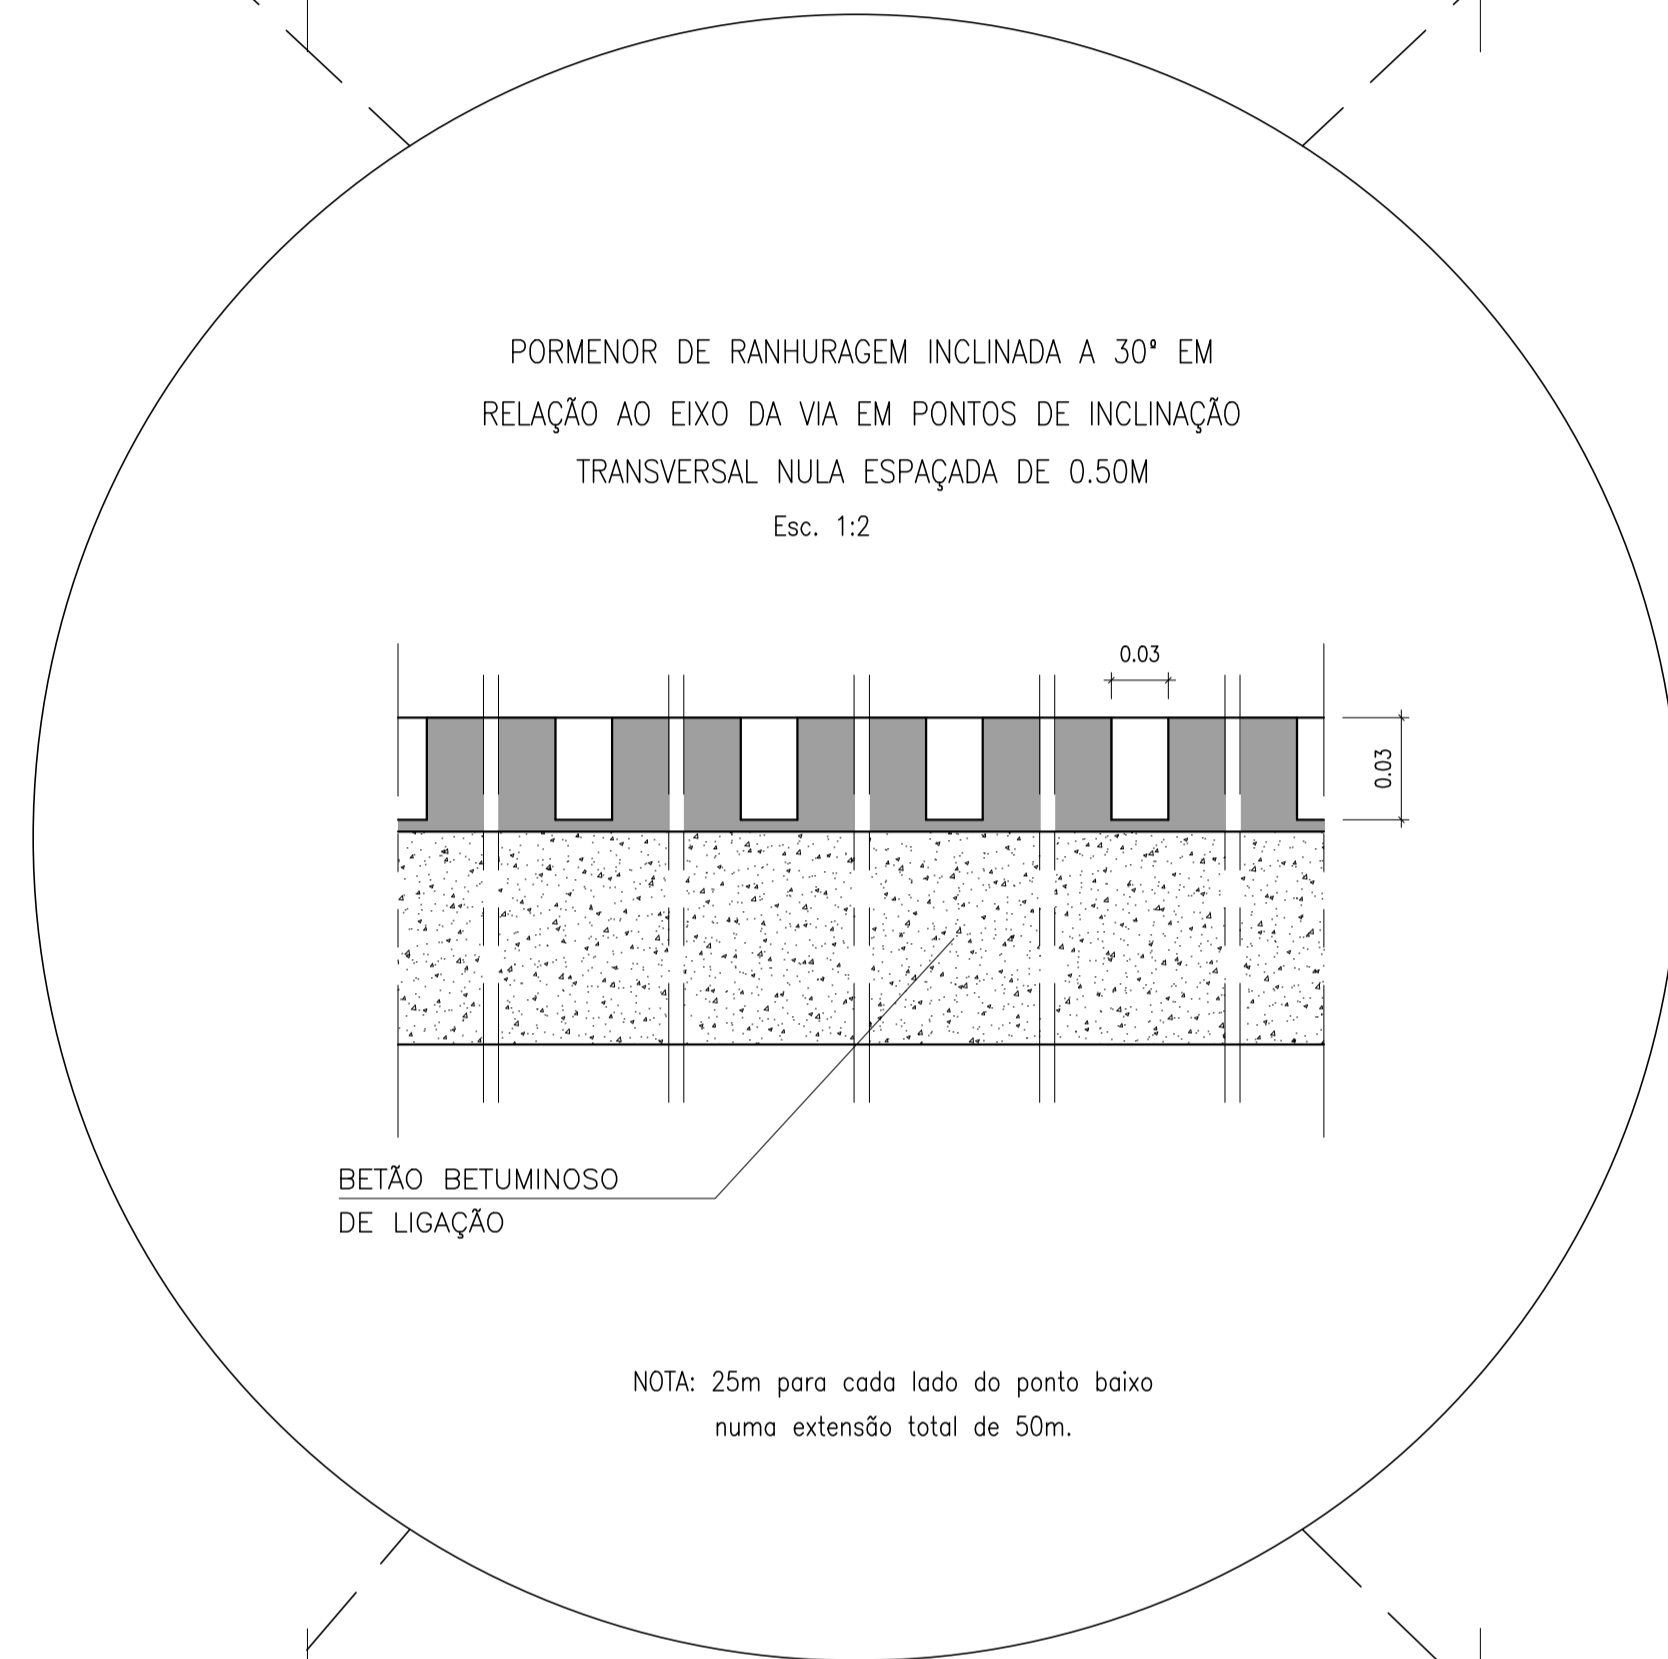

RANHURAGENS CASO 1	
FAIXA	LOCALIZAÇÃO (PK)
DIREITA	Pk 27+716.215 a Pk 27+755.215
DIREITA	Pk 32+507.065 a Pk 32+557.064
DIREITA	Pk 35+258.176 a Pk 35+308.183
ESQUERDA	Pk 37+456.879 a Pk 37+506.886
ESQUERDA	Pk 46+456.193 a Pk 46+506.193

RANHURAGENS CASO 2	
FAIXA	LOCALIZAÇÃO (PK)
DIREITA	Pk 27+802.050 a Pk 27+852.050
ESQUERDA	Pk 29+892.465 a Pk 29+942.465
DIREITA	Pk 30+251.143 a Pk 30+301.127
DIREITA	Pk 31+353.172 a Pk 31+403.156
ESQUERDA	Pk 34+488.508 a Pk 34+538.508
ESQUERDA	Pk 36+460.293 a Pk 36+510.292
DIREITA	Pk 39+471.556 a Pk 39+521.552

RANHURAGENS CASO 3	
FAIXA	LOCALIZAÇÃO (PK)
DIREITA	Pk 27+779.458 a Pk 27+829.458
DIREITA	Pk 31+130.262 a Pk 31+180.244
ESQUERDA	Pk 32+599.782 a Pk 32+649.748
ESQUERDA	Pk 35+328.107 a Pk 35+378.109
DIREITA	Pk 37+456.879 a Pk 37+506.886
DIREITA	Pk 45+720.204 a Pk 45+770.204

RANHURAGENS CASO 4	
FAIXA	LOCALIZAÇÃO (PK)
DIREITA	Pk 34+567.470 a Pk 34+617.470
DIREITA	Pk 36+460.293 a Pk 36+510.292
ESQUERDA	Pk 47+325.811 a Pk 47+375.818