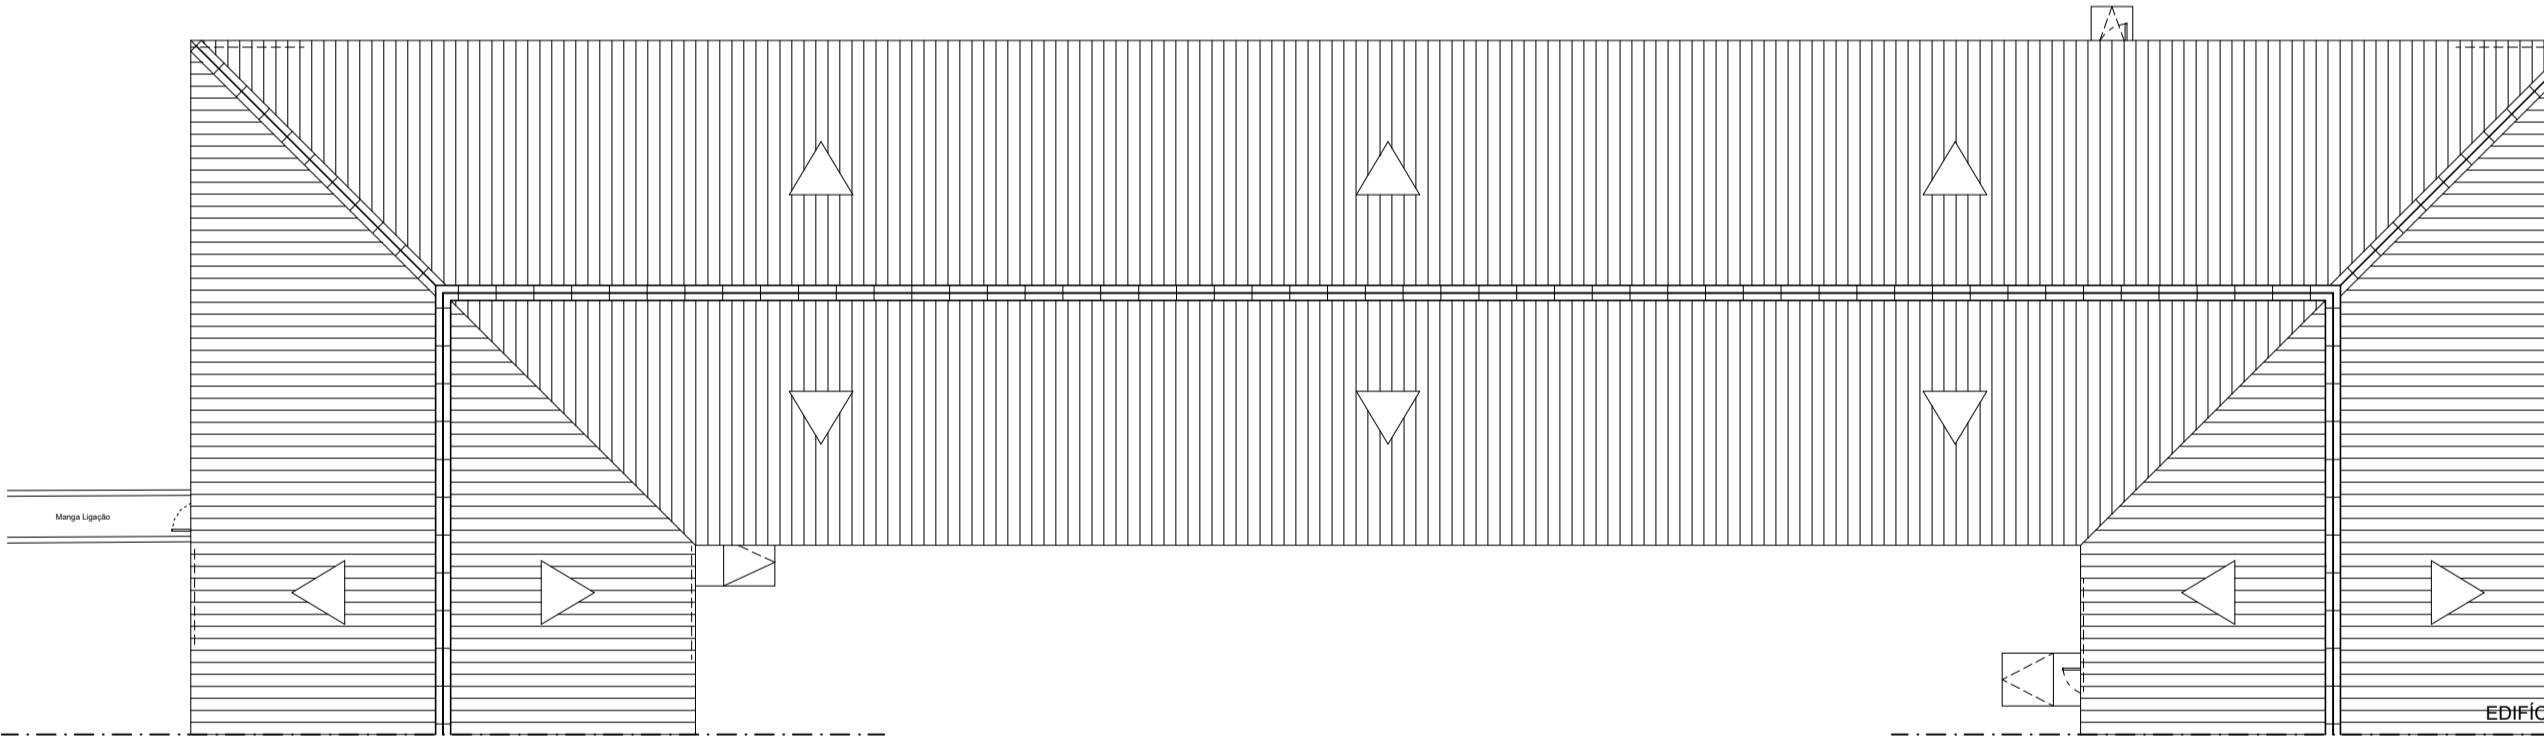

Planta Técnica

EDIFÍCIO P4-B - Recrias

136

Unidade Produção Regime Intensivo para 700 Porcas em Círculo Fechado Herdade da Serrana - Castro Verde	1/100	Set19
Suigranja - Sociedade Agricola, S.A.	Set19	
Arquitectura		
Planta Técnica		
	1/100	

Planta Apresentação

EDIFÍCIO P4-B - Recrias

137

Unidade Produção Regime Intensivo para 700 Porcas em Círculo Fechado Herdade da Serrana - Castro Verde	1/100	Set19
Suigranja - Sociedade Agricola, S.A.	Set19	
Arquitectura		
Planta Apresentação		
	1/100	

4b Planta de Cobertura

EDIFÍCIO P4-B - Recrias

138

Unidade Produção Regime Intensivo para 700 Porcas em Círculo Fechado Herdade da Serrana - Castro Verde	1/100	Set19
Suigranja - Sociedade Agricola, S.A.	Set19	
Arquitectura		
Planta Cobertura		
	1/100	

4b noroeste

4b interior

EDIFÍCIO P4-B - Recrias

139

Unidade Produção Regime Intensivo para 700 Porcas em Círculo Fechado Herdade da Serrana - Castro Verde	1/100	Set19
Suigranja - Sociedade Agricola, S.A.	Set19	
Arquitectura		
Planta Apresentação		
	1/100	