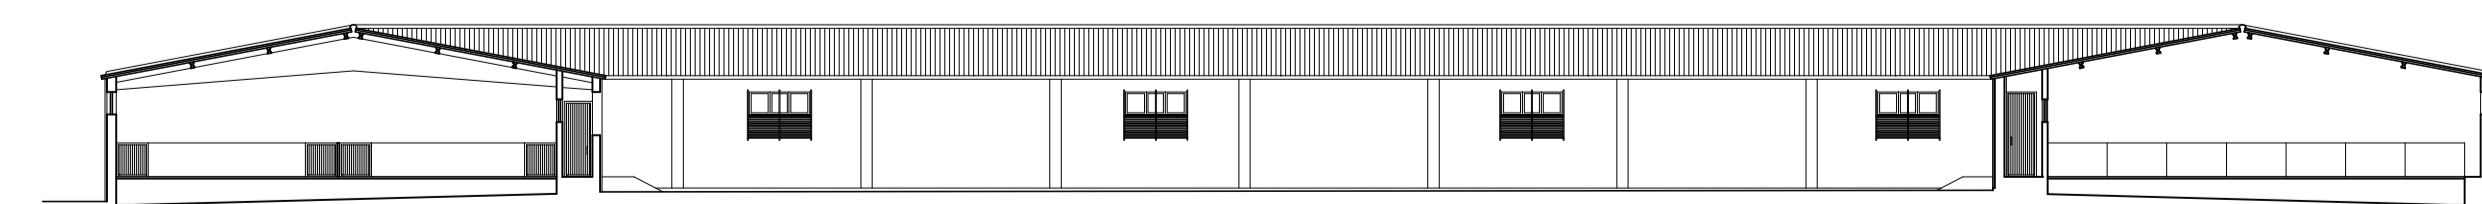

Planta Apresentação

EDIFÍCIO P4-B - Recrias

137

Unidade Produção Regime Intensivo para 700 Porcas em Círculo Fechado Herdade da Serrana - Castro Verde	1/100	Set19
Suigranja - Sociedade Agricola, S.A.	Set19	
Arquitectura		
Planta Apresentação		
	1/100	

4b Planta de Cobertura

EDIFÍCIO P4-B - Recrias

138

Unidade Produção Regime Intensivo para 700 Porcas em Círculo Fechado Herdade da Serrana - Castro Verde	1/100	Set19
Suigranja - Sociedade Agricola, S.A.	Set19	
Arquitectura		
Planta Cobertura		
	1/100	

4b noroeste

4b interior

EDIFÍCIO P4-B - Recrias

139

Unidade Produção Regime Intensivo para 700 Porcas em Círculo Fechado Herdade da Serrana - Castro Verde	1/100	Set19
Suigranja - Sociedade Agricola, S.A.	Set19	
Arquitectura		
Planta Apresentação		
	1/100	