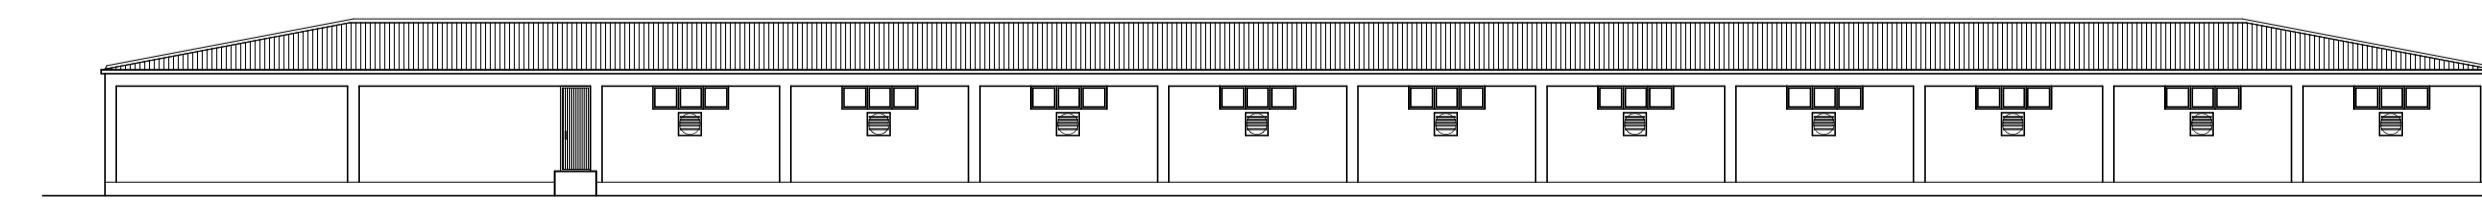

Planta Técnica

EDIFÍCIO P4-B - Recrias

136

Unidade Produção Regime Intensivo para 700 Porcas em Círculo Fechado Herdade da Serrana - Castro Verde	1/100	Set19
Suigranja - Sociedade Agricola, S.A.	Set19	
Arquitectura		
Planta Técnica		
	1/100	

Planta Apresentação

EDIFÍCIO P4-B - Recrias

137

Unidade Produção Regime Intensivo para 700 Porcas em Círculo Fechado Herdade da Serrana - Castro Verde	1/100	Set19
Suigranja - Sociedade Agricola, S.A.	Set19	
Arquitectura		
Planta Apresentação		
	1/100	

4b Planta de Cobertura

EDIFÍCIO P4-B - Recrias

138

Unidade Produção Regime Intensivo para 700 Porcas em Círculo Fechado Herdade da Serrana - Castro Verde	1/100	Set19
Suigranja - Sociedade Agricola, S.A.	Set19	
Arquitectura		
Planta Cobertura		
	1/100	

4b noroeste

4b interior

EDIFÍCIO P4-B - Recrias

139

Unidade Produção Regime Intensivo para 700 Porcas em Círculo Fechado Herdade da Serrana - Castro Verde	1/100	Set19
Suigranja - Sociedade Agricola, S.A.	Set19	
Arquitectura		
Planta Apresentação		
	1/100	