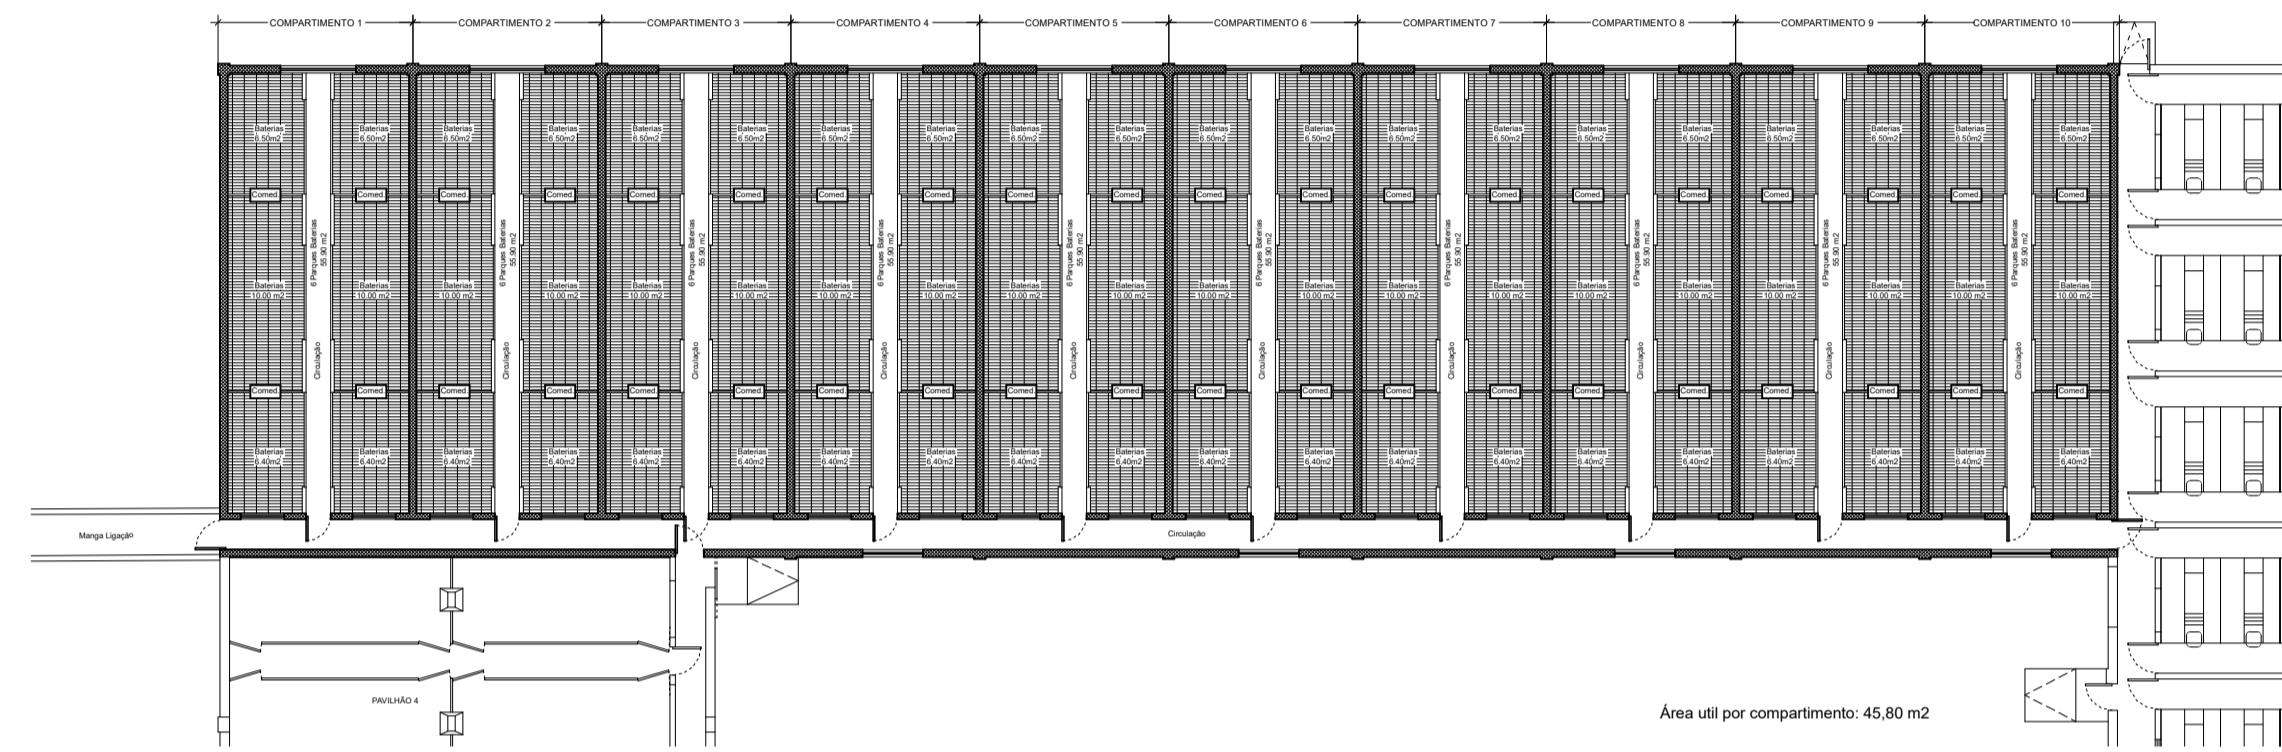

Planta Técnica

EDIFÍCIO P4-B - Recrias

136

Unidade Produção Regime Intensivo para 700 Porcas em Círculo Fechado Herdade da Serrana - Castro Verde	1/100	Set19
Suigranja - Sociedade Agricola, S.A.	Set19	
Arquitectura		
Planta Técnica		
	1/100	

Planta Apresentação

EDIFÍCIO P4-B - Recrias

137

Unidade Produção Regime Intensivo para 700 Porcas em Círculo Fechado Herdade da Serrana - Castro Verde	1/100	Set19
Suigranja - Sociedade Agricola, S.A.	Set19	
Arquitectura		
Planta Apresentação		
	1/100	

4b Planta de Cobertura

EDIFÍCIO P4-B - Recrias

138

Unidade Produção Regime Intensivo para 700 Porcas em Círculo Fechado Herdade da Serrana - Castro Verde	1/100	Set19
Suigranja - Sociedade Agricola, S.A.	Set19	
Arquitectura		
Planta Cobertura		
	1/100	

4b noroeste

4b interior

EDIFÍCIO P4-B - Recrias

139

Unidade Produção Regime Intensivo para 700 Porcas em Círculo Fechado Herdade da Serrana - Castro Verde	1/100	Set19
Suigranja - Sociedade Agricola, S.A.	Set19	
Arquitectura		
Planta Apresentação		
	1/100	