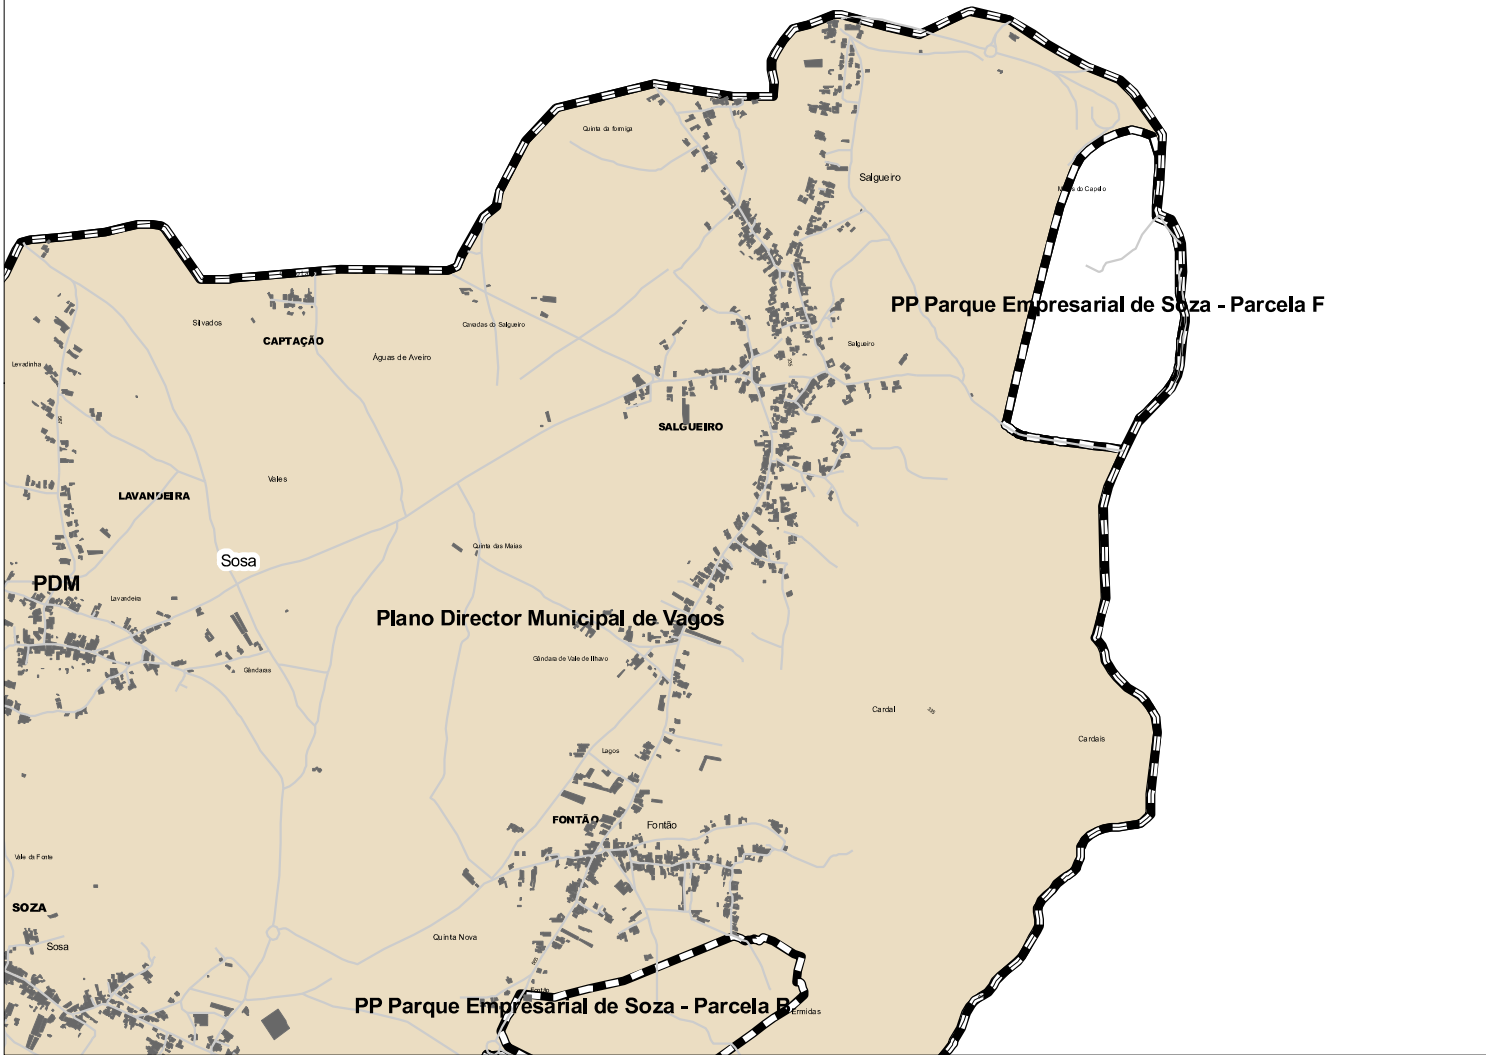

CÂMARA MUNICIPAL DE VAGOS

Divisão de Planeamento e Projetos

Legenda

□ Freguesia

Vias

ROUTE_TYPE

—

— 2

— 4

— 5

— 6

■ Edificado

■ Números de Policia

Planos

Nome_do_PLANO

■ I - P.U. de Vila de Vagos

■ II - P.P. da Zona Industrial de Vagos

■ IV - P.P. São Sebastião

■ PP Parque Empresarial de Soza - Parcela A