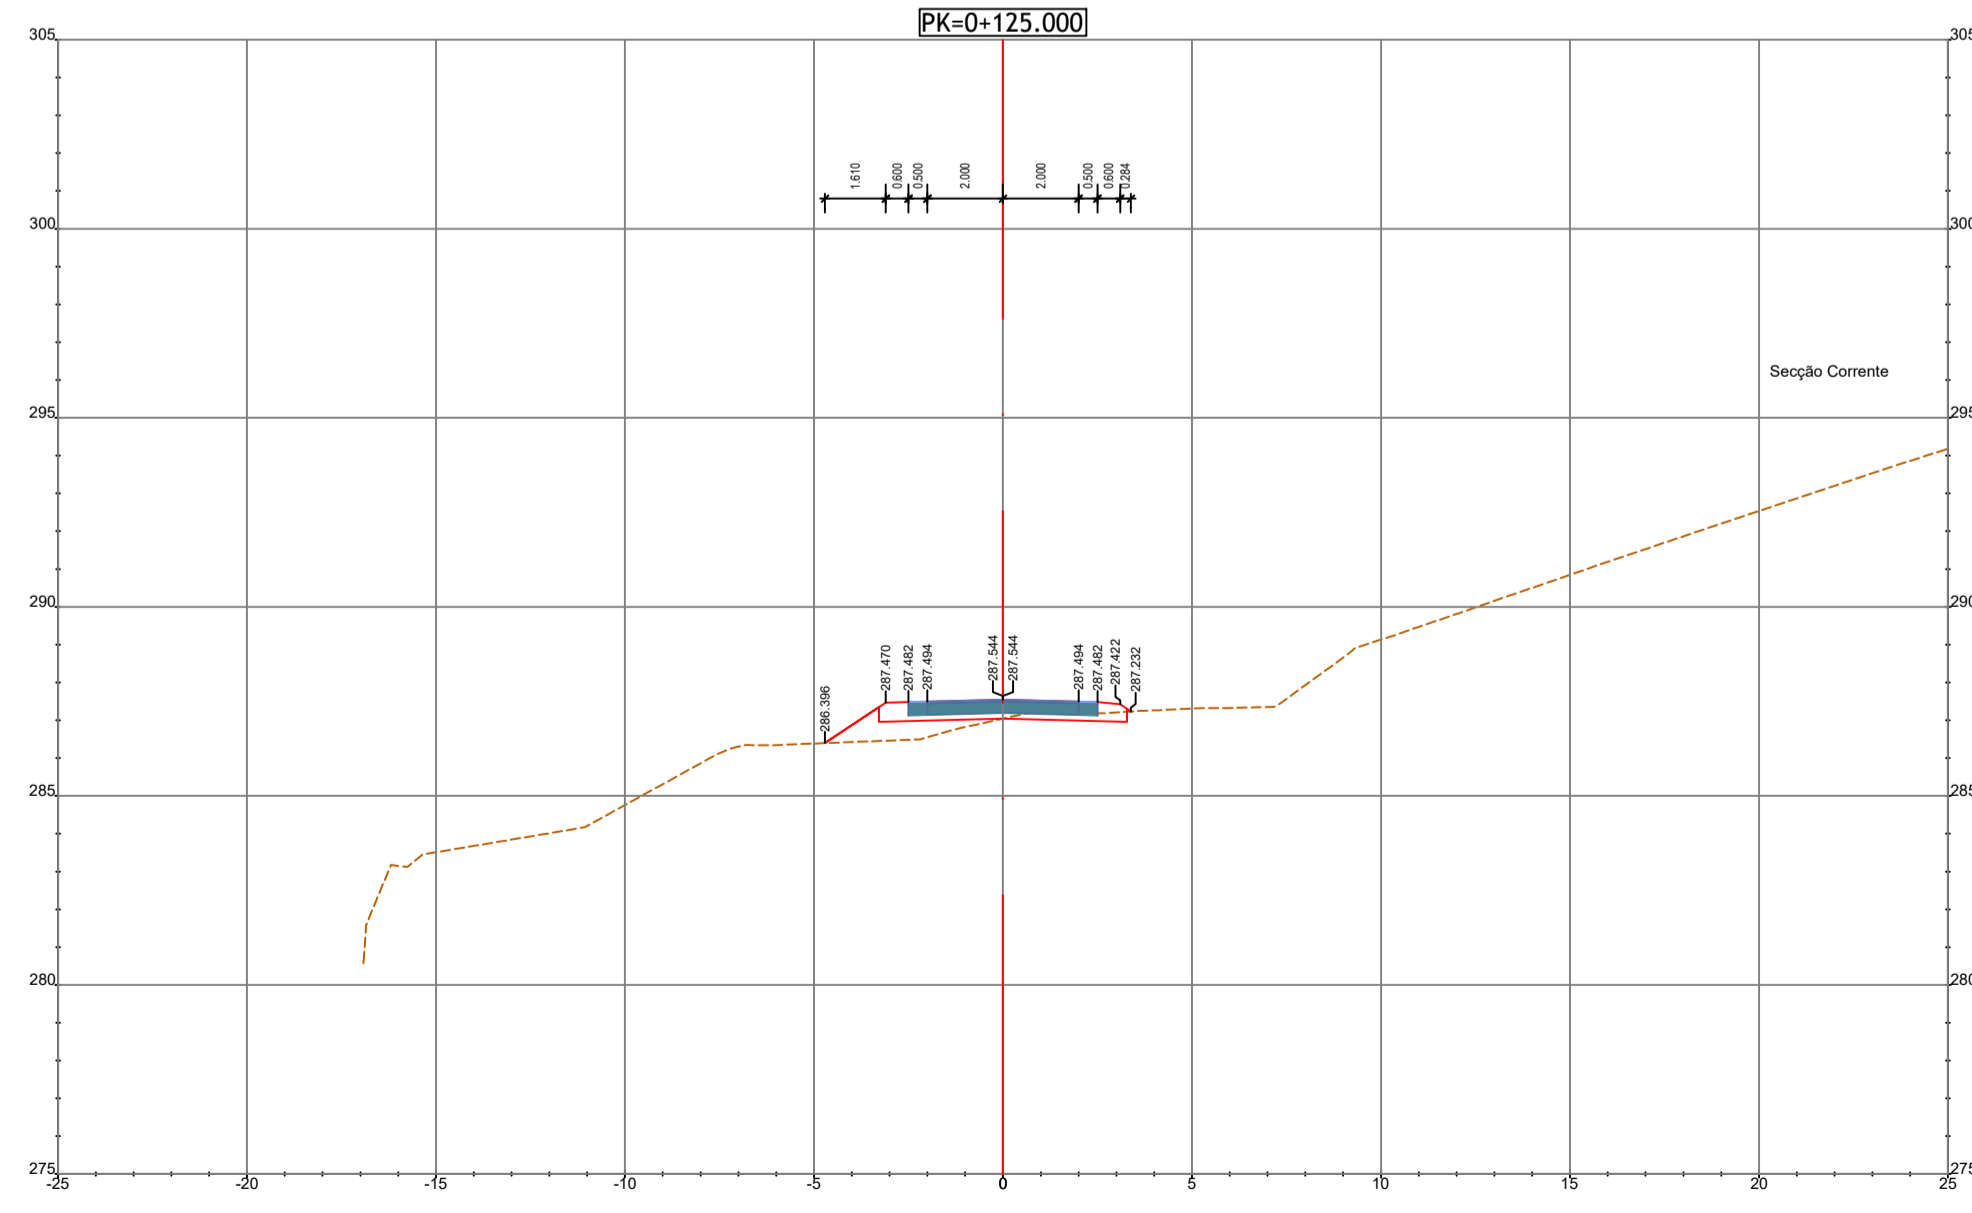

PK=0+249.407
Ligação ao Existente

PK=0+050.000
Zona Obra de Arte
PA 38-02

PK=0+000.000
Ligação ao Existente