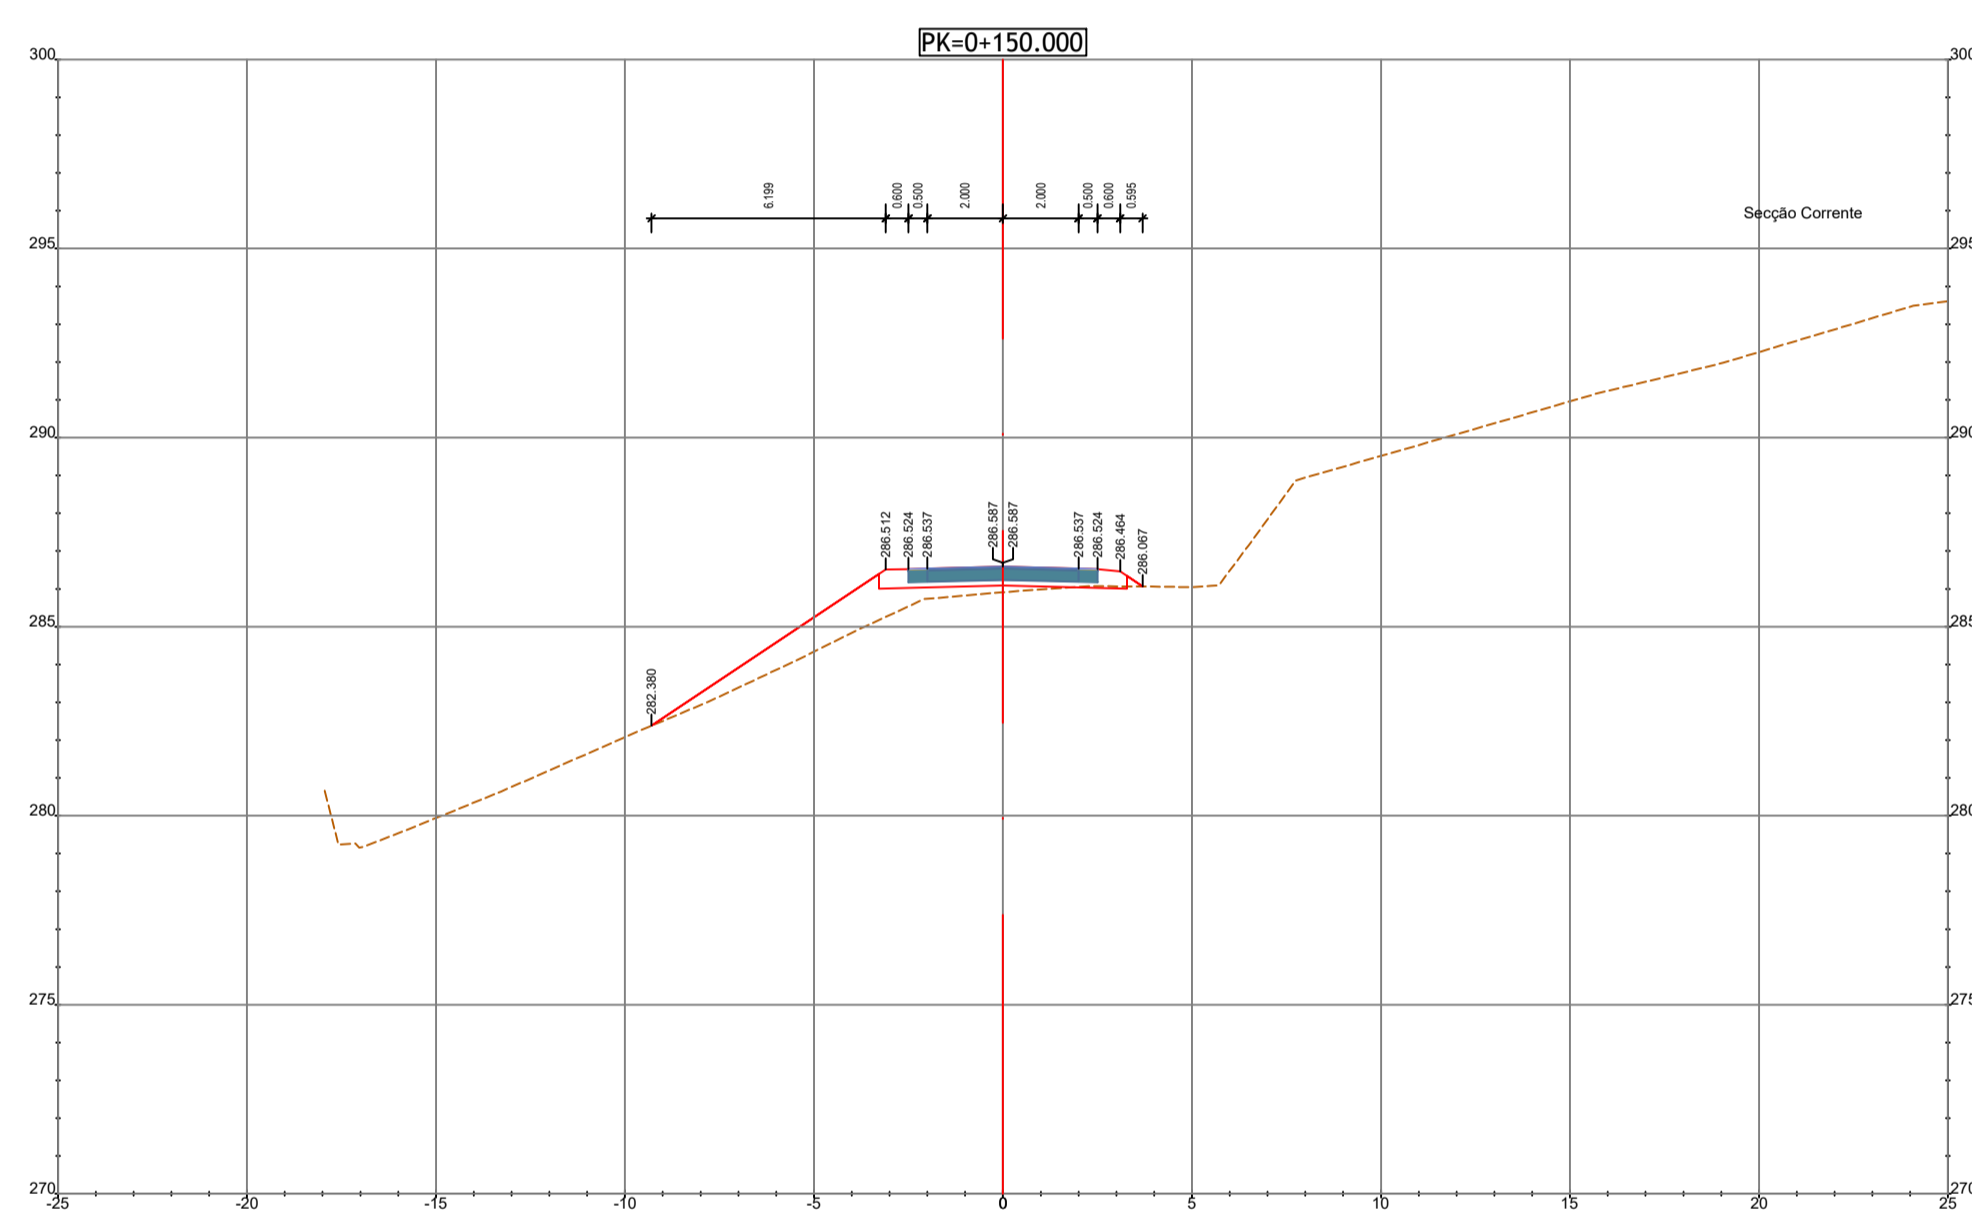

PK=0+249.407
Ligação ao Existente

PK=0+050.000
Zona Obra de Arte
PA 38-02

PK=0+000.000
Ligação ao Existente