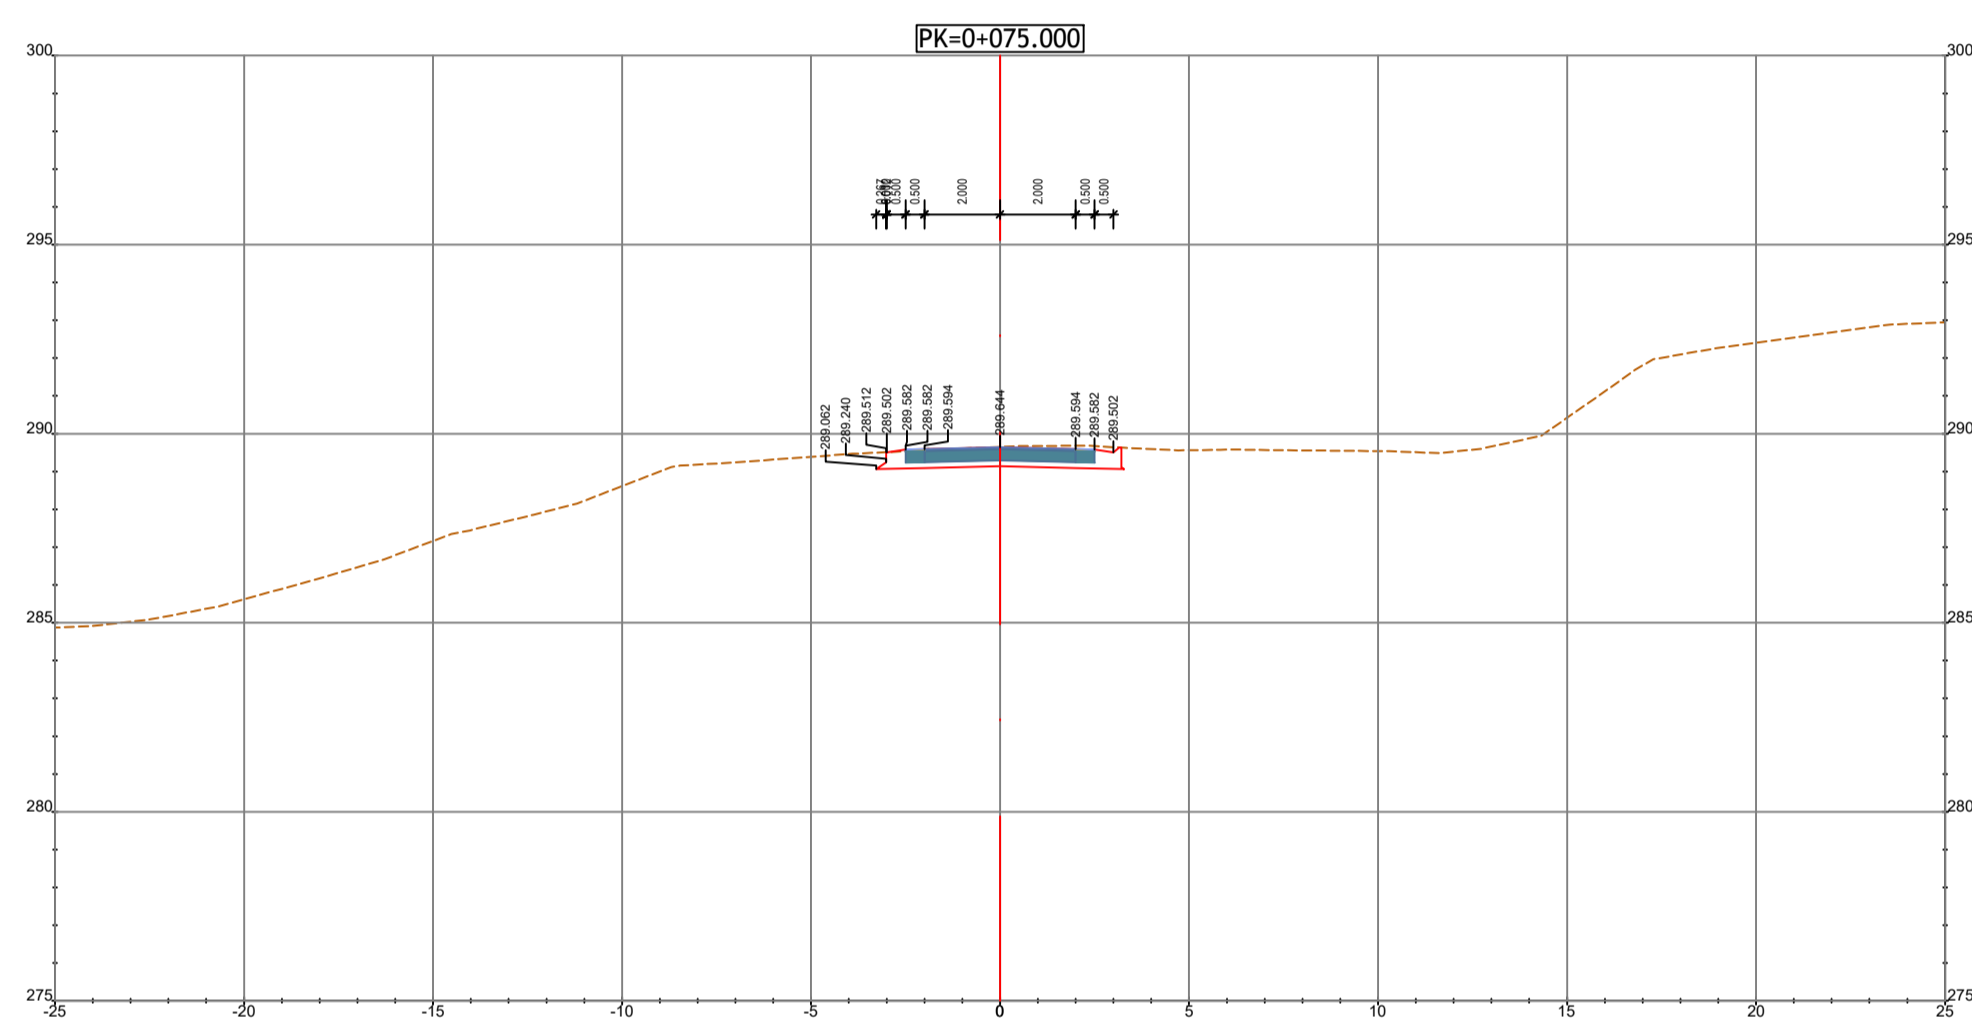

PK=0+249.407
Ligação ao Existente

PK=0+050.000
Zona Obra de Arte
PA 38-02

PK=0+000.000
Ligação ao Existente