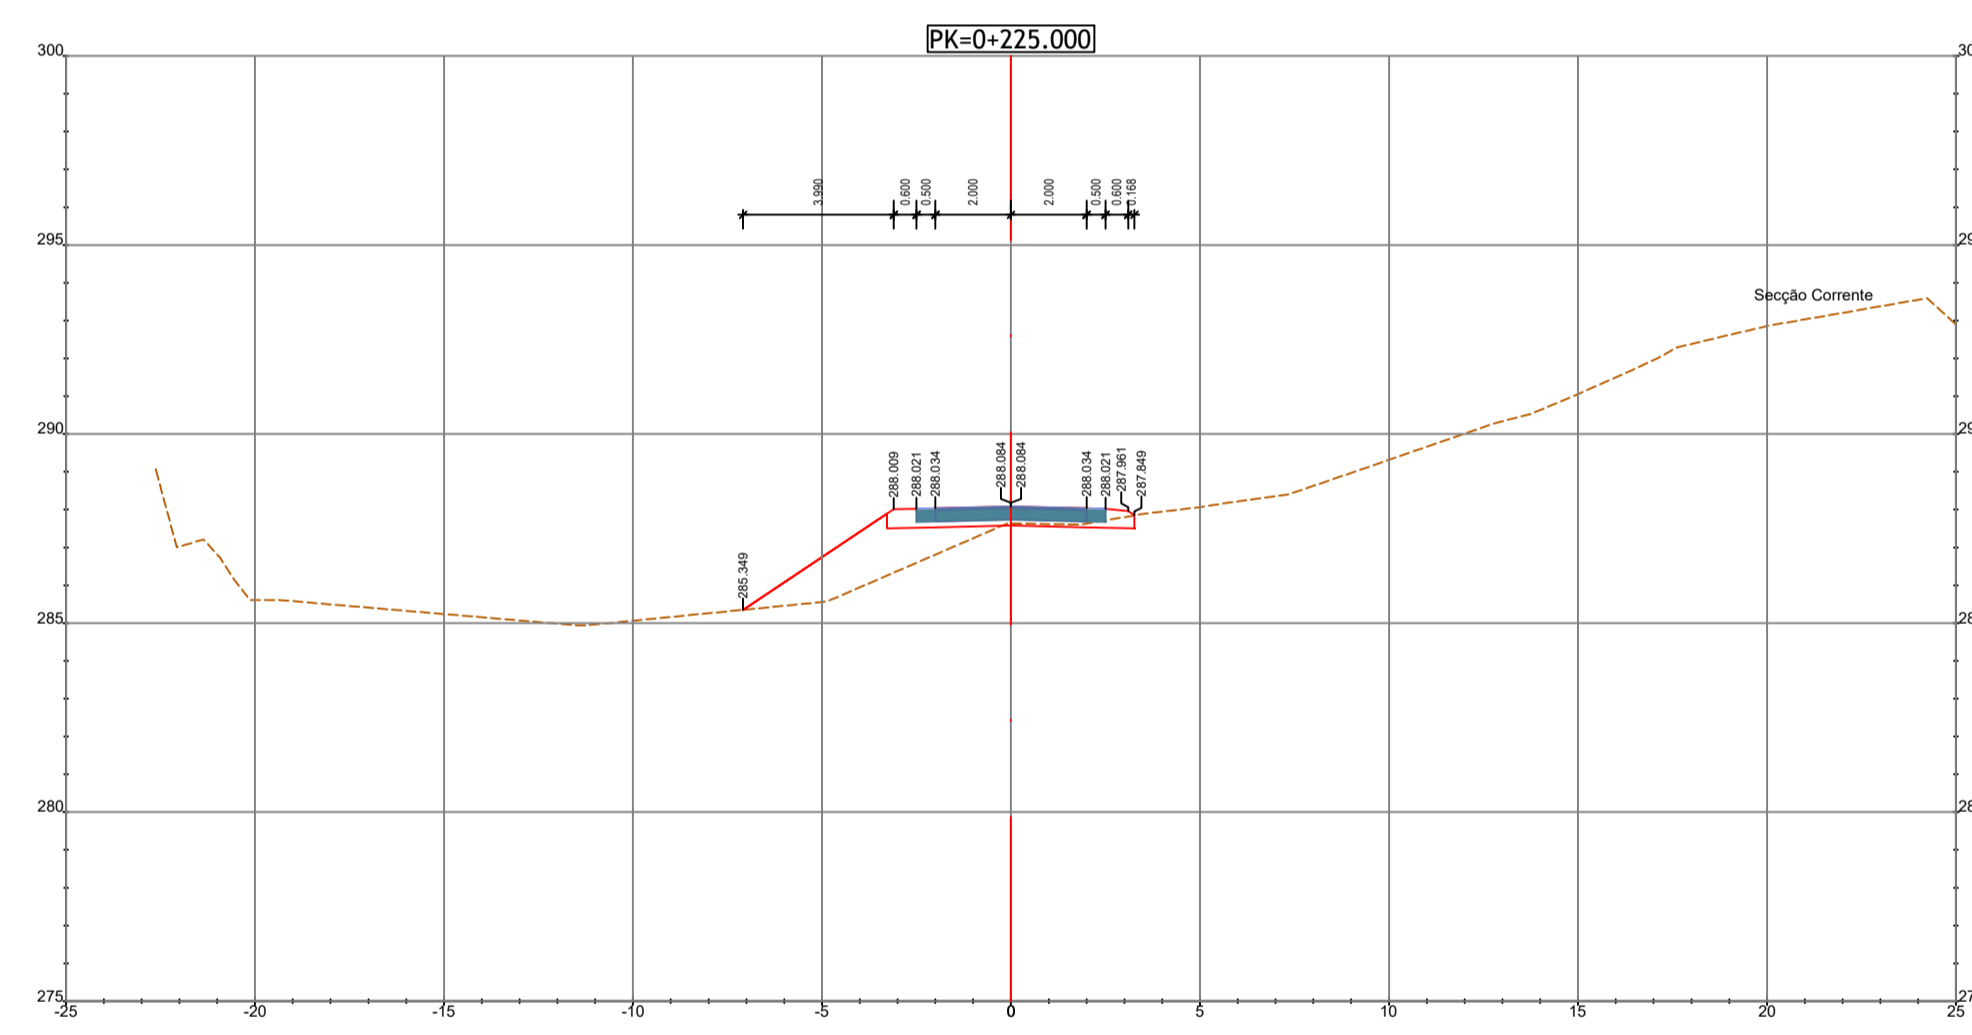

PK=0+249.407
Ligação ao Existente

PK=0+050.000
Zona Obra de Arte
PA 38-02

PK=0+000.000
Ligação ao Existente