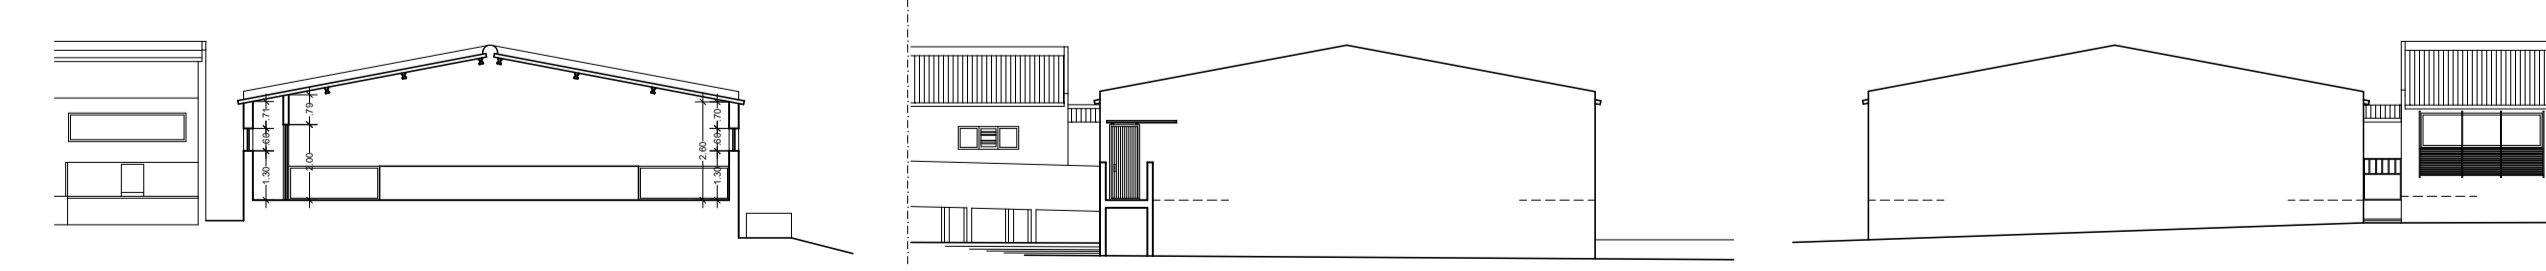

Planta Técnica

EDIFÍCIO P2 - RECRIA		12	
Unidade Produção Regime Intensivo para 700 Porcas em Ciclo Fechado Herdade da Serrana - Castro Verde	F/A		
	F/Ab		
	F/F		
Suigranja - Sociedade Agricola, S.A.	Setor	Set19	
Arquitectura			
Planta Técnica			
	1/100		

Planta Apresentação

EDIFÍCIO P2 - RECRIA		13	
Unidade Produção Regime Intensivo para 700 Porcas em Ciclo Fechado Herdade da Serrana - Castro Verde	F/A		
	F/Ab		
	F/F		
Suigranja - Sociedade Agricola, S.A.	Setor	Set19	
Arquitectura			
Planta Apresentação			
	1/100		

Planta de Cobertura

EDIFÍCIO P2 - RECRIA		14	
Unidade Produção Regime Intensivo para 700 Porcas em Ciclo Fechado Herdade da Serrana - Castro Verde	F/A		
	F/Ab		
	F/F		
Suigranja - Sociedade Agricola, S.A.	Setor	Set19	
Arquitectura			
Planta Cobertura			
	1/100		

EDIFÍCIO P2 - RECRIA		15	
Unidade Produção Regime Intensivo para 700 Porcas em Ciclo Fechado Herdade da Serrana - Castro Verde	F/A		
	F/Ab		
	F/F		
Suigranja - Sociedade Agricola, S.A.	Setor	Set19	
Arquitectura			
Planta Iluminação			
	1/100		