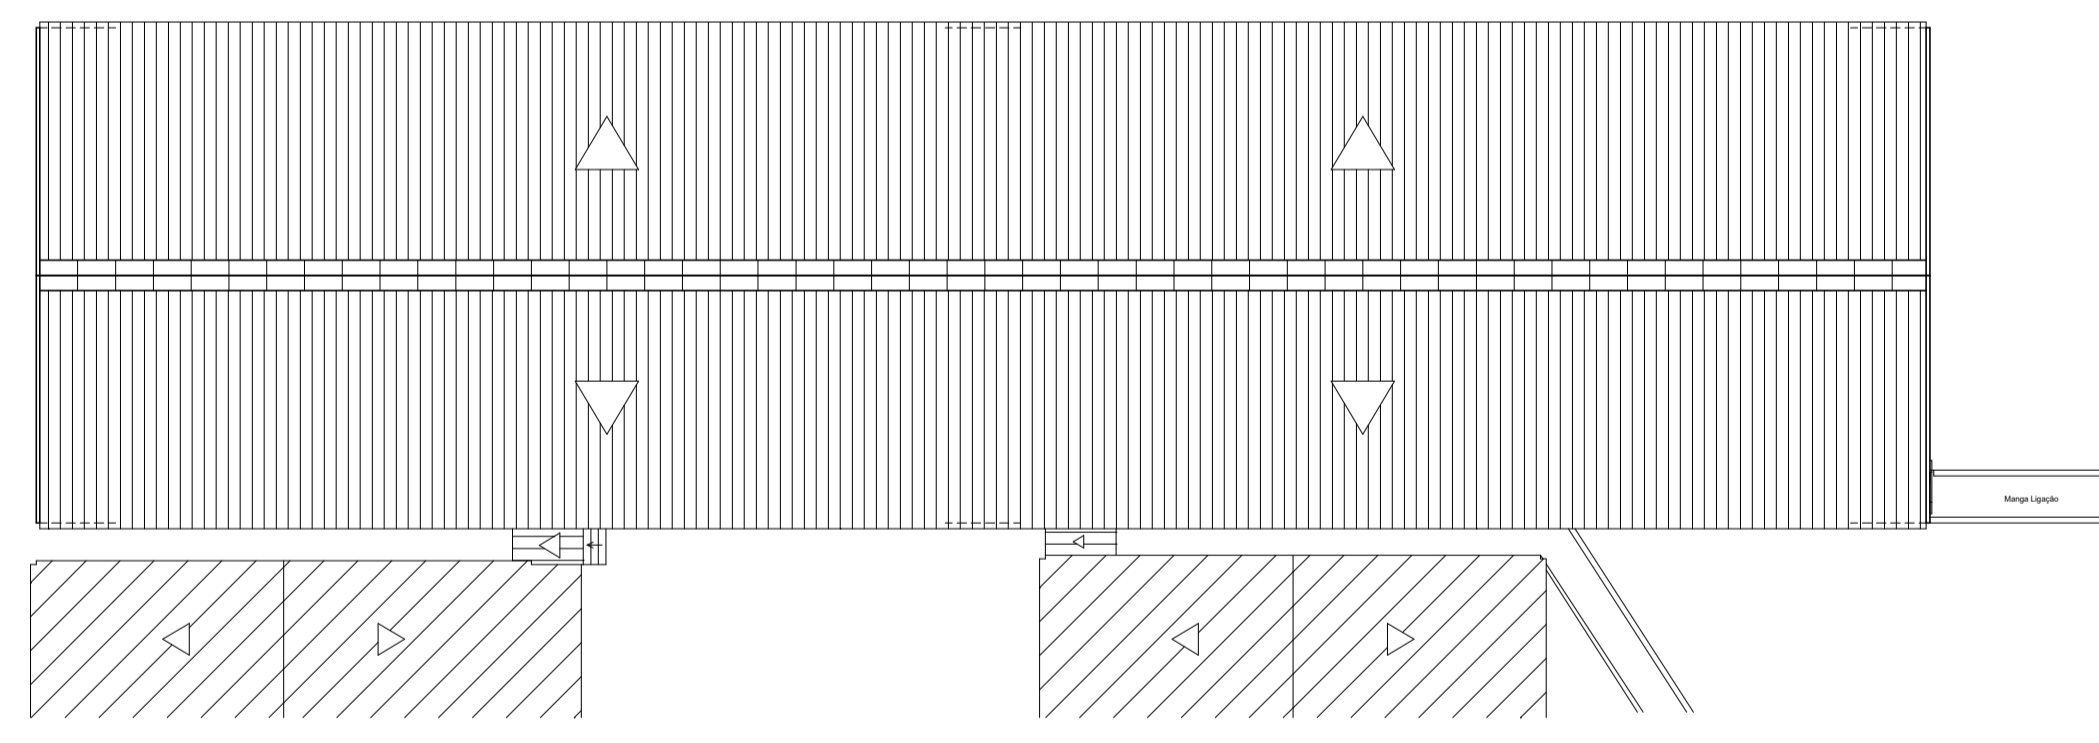

Planta Técnica

EDIFÍCIO P2 - RECRIA		12	
Unidade Produção Regime Intensivo para 700 Porcas em Ciclo Fechado Herdade da Serrana - Castro Verde	F/A		
	F/Ab		
	F/F		
Suigranja - Sociedade Agricola, S.A.	Setor	Set19	
Arquitectura			
Planta Técnica			
	1/100		

Planta Apresentação

EDIFÍCIO P2 - RECRIA		13	
Unidade Produção Regime Intensivo para 700 Porcas em Ciclo Fechado Herdade da Serrana - Castro Verde	F/A		
	F/Ab		
	F/F		
Suigranja - Sociedade Agricola, S.A.	Setor	Set19	
Arquitectura			
Planta Apresentação			
	1/100		

Planta de Cobertura

EDIFÍCIO P2 - RECRIA		14	
Unidade Produção Regime Intensivo para 700 Porcas em Ciclo Fechado Herdade da Serrana - Castro Verde	F/A		
	F/Ab		
	F/F		
Suigranja - Sociedade Agricola, S.A.	Setor	Set19	
Arquitectura			
Planta Cobertura			
	1/100		

EDIFÍCIO P2 - RECRIA		15	
Unidade Produção Regime Intensivo para 700 Porcas em Ciclo Fechado Herdade da Serrana - Castro Verde	F/A		
	F/Ab		
	F/F		
Suigranja - Sociedade Agricola, S.A.	Setor	Set19	
Arquitectura			
Planta Iluminação			
	1/100		