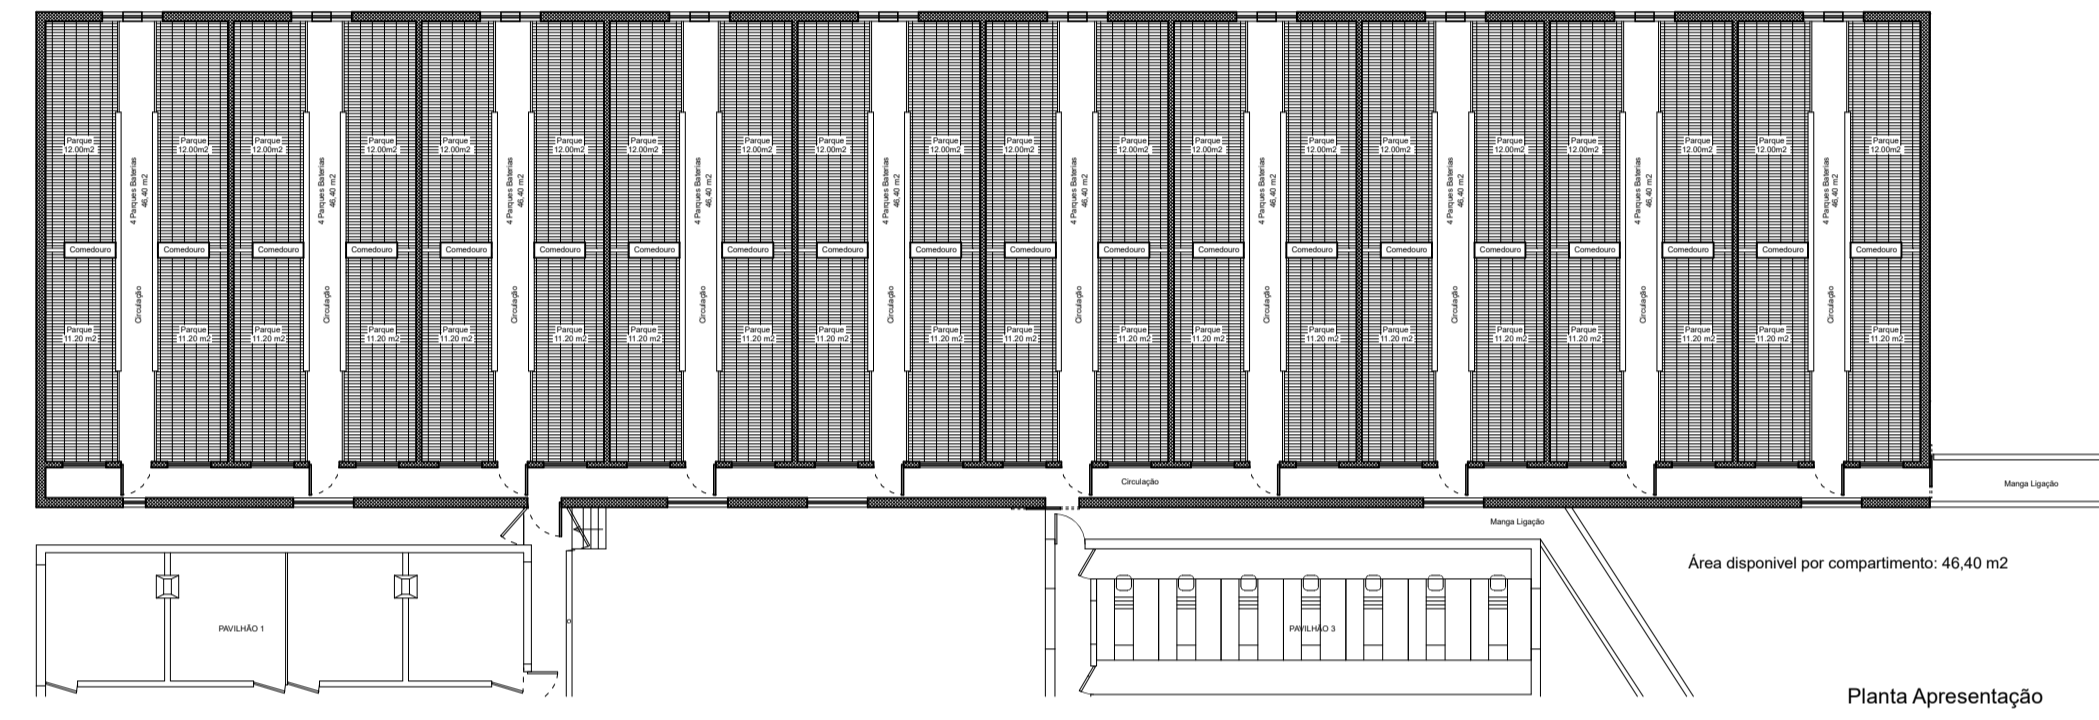

Planta Técnica

EDIFÍCIO P2 - RECRIA		12	
Unidade Produção Regime Intensivo para 700 Porcas em Ciclo Fechado Herdade da Serrana - Castro Verde	F/A		
	F/Ab		
	F/F		
Suigranja - Sociedade Agricola, S.A.	Setor	Set19	
Arquitectura			
Planta Técnica			
	1/100		

Planta Apresentação

EDIFÍCIO P2 - RECRIA		13	
Unidade Produção Regime Intensivo para 700 Porcas em Ciclo Fechado Herdade da Serrana - Castro Verde	F/A		
	F/Ab		
	F/F		
Suigranja - Sociedade Agricola, S.A.	Setor	Set19	
Arquitectura			
Planta Apresentação			
	1/100		

Planta de Cobertura

EDIFÍCIO P2 - RECRIA		14	
Unidade Produção Regime Intensivo para 700 Porcas em Ciclo Fechado Herdade da Serrana - Castro Verde	F/A		
	F/Ab		
	F/F		
Suigranja - Sociedade Agricola, S.A.	Setor	Set19	
Arquitectura			
Planta Cobertura			
	1/100		

EDIFÍCIO P2 - RECRIA		15	
Unidade Produção Regime Intensivo para 700 Porcas em Ciclo Fechado Herdade da Serrana - Castro Verde	F/A		
	F/Ab		
	F/F		
Suigranja - Sociedade Agricola, S.A.	Setor	Set19	
Arquitectura			
Planta Iluminação			
	1/100		