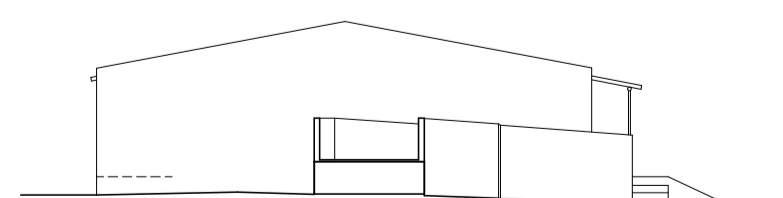

ALÇADO NASCENTE