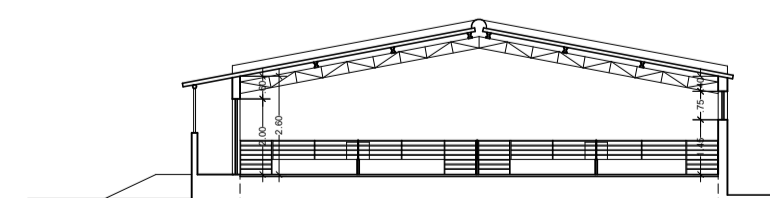

Planta Técnica

EDIFÍCIO P1 - ACABAMENTO		4
Unidade Produção Regime Intensivo para 700 Porcas em Ciclo Fechado Herdade da Serrana - Castro Verde	1/100	
Sulgranja - Sociedade Agricola, S.A.	Set19	
Arquitectura		
Planta Técnica		
		1/100

Planta Apresentação

EDIFÍCIO P1 - ACABAMENTO		5
Unidade Produção Regime Intensivo para 700 Porcas em Ciclo Fechado Herdade da Serrana - Castro Verde	1/100	
Sulgranja - Sociedade Agricola, S.A.	Set19	
Arquitectura		
Planta Apresentação		
		1/100

Planta de Cobertura

EDIFÍCIO P1 - ACABAMENTO		6
Unidade Produção Regime Intensivo para 700 Porcas em Ciclo Fechado Herdade da Serrana - Castro Verde	1/100	
Sulgranja - Sociedade Agricola, S.A.	Set19	
Arquitectura		
Planta Cobertura		
		1/100

ALÇADO NASCENTE

ALÇADO NASCENTE

ALÇADO NASCENTE

EDIFÍCIO P1 - ACABAMENTO		7
Unidade Produção Regime Intensivo para 700 Porcas em Ciclo Fechado Herdade da Serrana - Castro Verde	1/100	
Sulgranja - Sociedade Agricola, S.A.	Set19	
Arquitectura		
Planta Apresentação		
		1/100