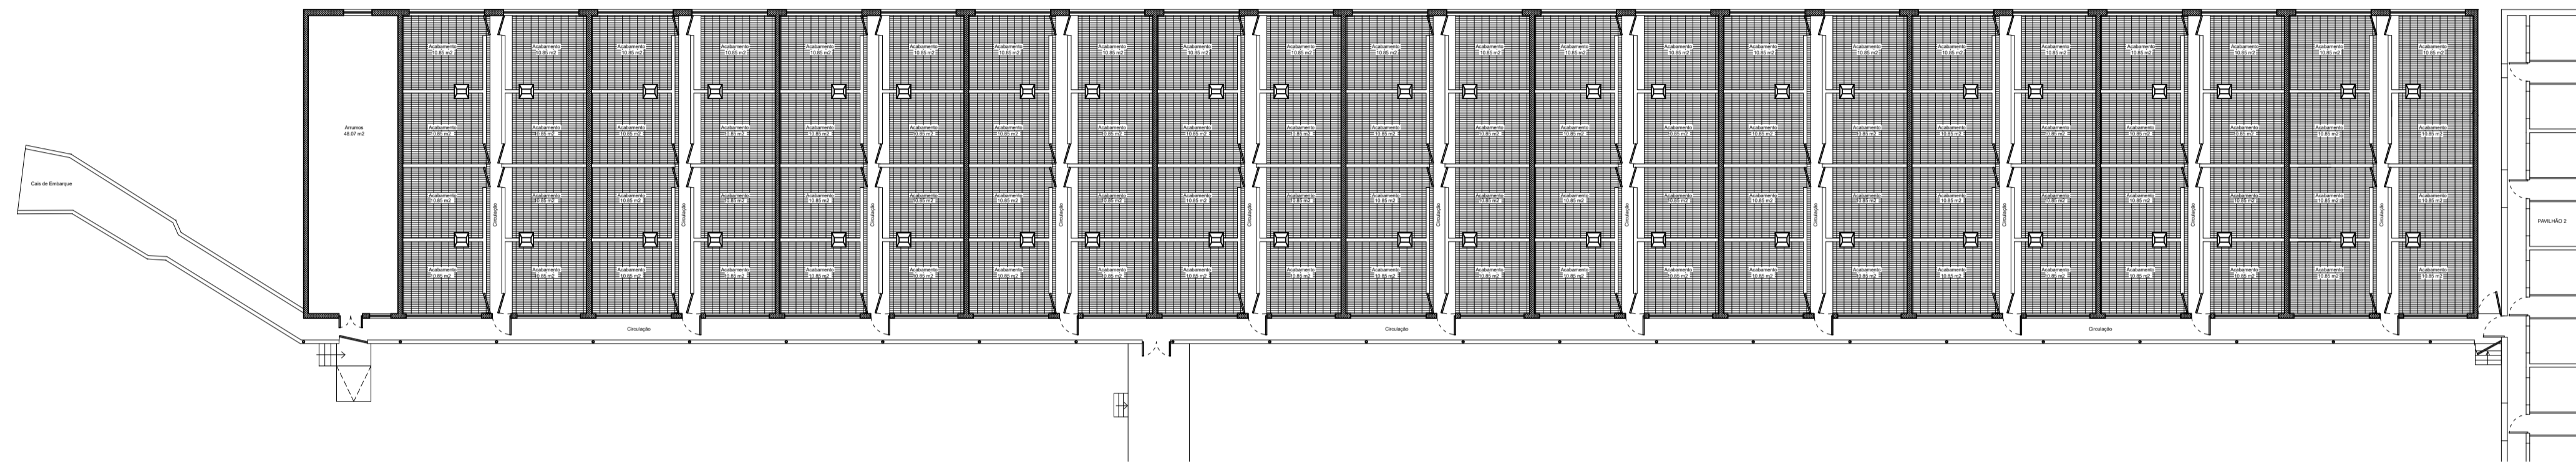

Planta Técnica

EDIFÍCIO P1 - ACABAMENTO		4
Unidade Produção Regime Intensivo para 700 Porcas em Ciclo Fechado Herdade da Serrana - Castro Verde	1/100	
Sulgranja - Sociedade Agricola, S.A.	Set19	
Arquitectura		
Planta Técnica		
		1/100

Planta Apresentação

EDIFÍCIO P1 - ACABAMENTO		5
Unidade Produção Regime Intensivo para 700 Porcas em Ciclo Fechado Herdade da Serrana - Castro Verde	1/100	
Sulgranja - Sociedade Agricola, S.A.	Set19	
Arquitectura		
Planta Apresentação		
		1/100

Planta de Cobertura

EDIFÍCIO P1 - ACABAMENTO		6
Unidade Produção Regime Intensivo para 700 Porcas em Ciclo Fechado Herdade da Serrana - Castro Verde	1/100	
Sulgranja - Sociedade Agricola, S.A.	Set19	
Arquitectura		
Planta Cobertura		
		1/100

ALÇADO NASCENTE

ALÇADO NASCENTE

ALÇADO NASCENTE

EDIFÍCIO P1 - ACABAMENTO		7
Unidade Produção Regime Intensivo para 700 Porcas em Ciclo Fechado Herdade da Serrana - Castro Verde	1/100	
Sulgranja - Sociedade Agricola, S.A.	Set19	
Arquitectura		
Planta Apresentação		
		1/100