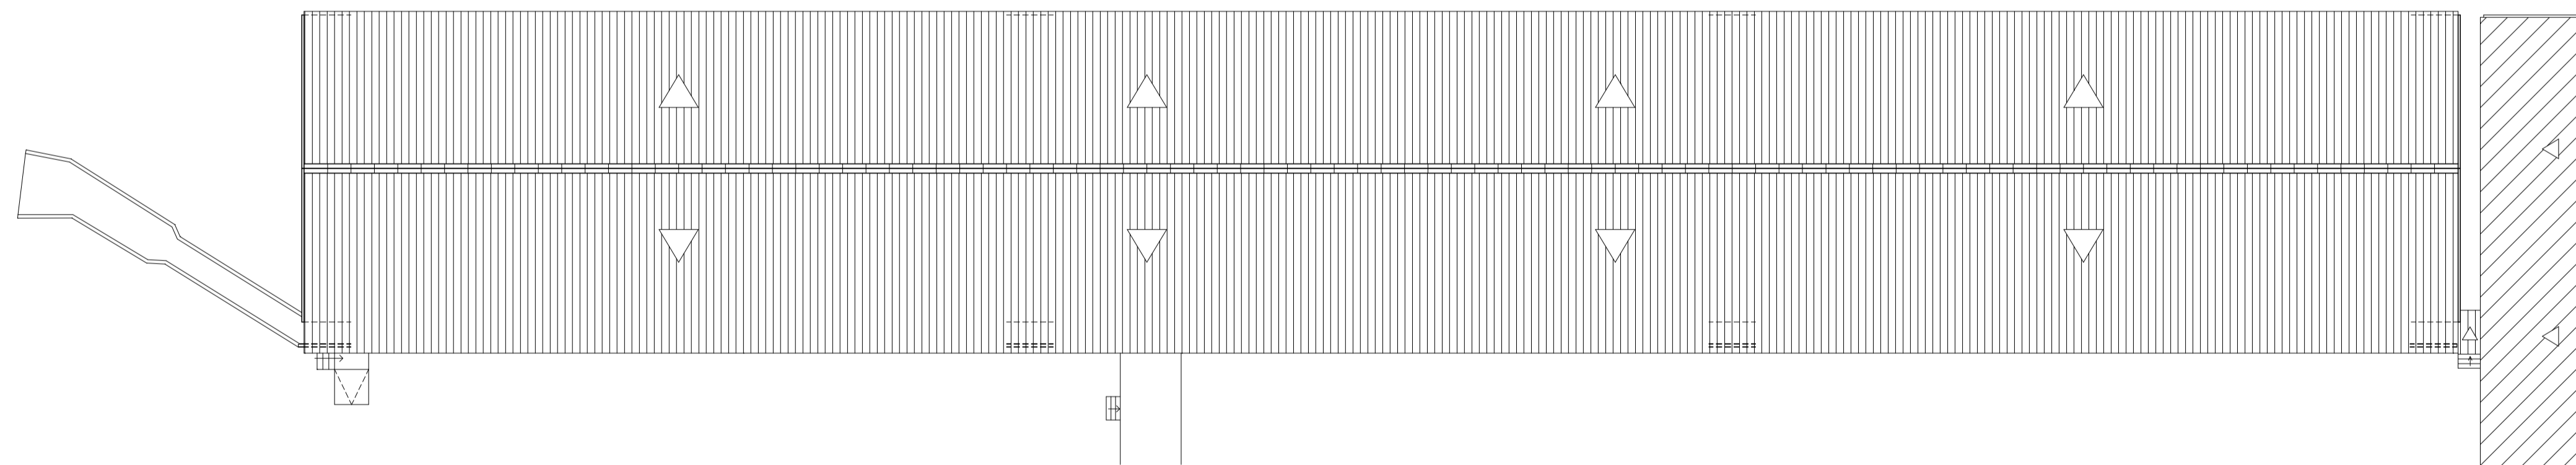

Planta Técnica

EDIFÍCIO P1 - ACABAMENTO		4
Unidade Produção Regime Intensivo para 700 Porcas em Ciclo Fechado Herdade da Serrana - Castro Verde	1/100	
Sulgranja - Sociedade Agricola, S.A.	Set19	
Arquitectura		
Planta Técnica		
		1/100

Planta Apresentação

EDIFÍCIO P1 - ACABAMENTO		5
Unidade Produção Regime Intensivo para 700 Porcas em Ciclo Fechado Herdade da Serrana - Castro Verde	1/100	
Sulgranja - Sociedade Agricola, S.A.	Set19	
Arquitectura		
Planta Apresentação		
		1/100

Planta de Cobertura

EDIFÍCIO P1 - ACABAMENTO		6
Unidade Produção Regime Intensivo para 700 Porcas em Ciclo Fechado Herdade da Serrana - Castro Verde	1/100	
Sulgranja - Sociedade Agricola, S.A.	Set19	
Arquitectura		
Planta Cobertura		
		1/100

ALÇADO NASCENTE

ALÇADO NASCENTE

ALÇADO NASCENTE

EDIFÍCIO P1 - ACABAMENTO		7
Unidade Produção Regime Intensivo para 700 Porcas em Ciclo Fechado Herdade da Serrana - Castro Verde	1/100	
Sulgranja - Sociedade Agricola, S.A.	Set19	
Arquitectura		
Planta Apresentação		
		1/100