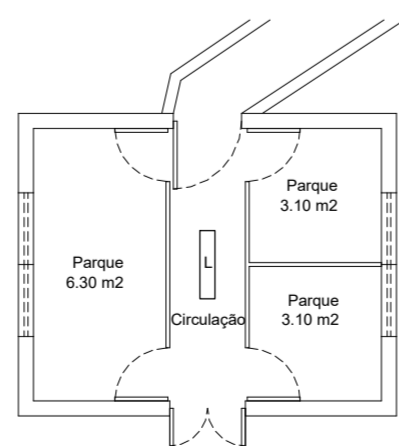

Rede Esgotos

EDIFÍCIO ENFERMARIA

152

Unidade Produção Regime Intensivo para 700 Porcas em Ciclo Fechado Herdade da Serrana - Castro Verde	q/a	
	nº elev.	
	plq. nº	
Suigranja - Sociedade Agricola, S.A.	Setor	Set19
Arquitectura	Edifício	-
Plantas	Planta	-
Escala:	1/100	