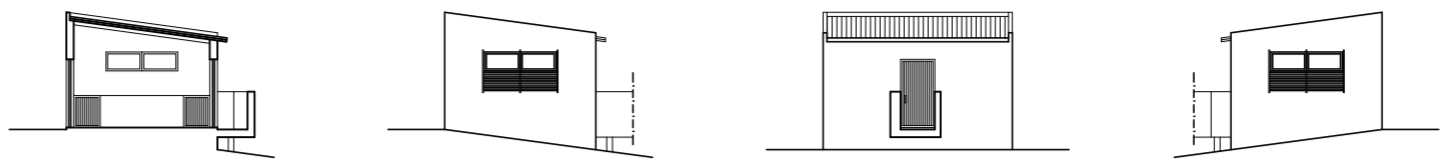

Planta Técnica

Planta Apresentação

Planta Cobertura

EDIFÍCIO ENFERMARIA

150

Unidade Produção Regime Intensivo para 700 Porcas em Ciclo Fechado Herdade da Serrana - Castro Verde	q/a	
	nº elev.	
	plq. nº	
Suigranja - Sociedade Agricola, S.A.	Setor	Set19
Arquitectura	Edifício	-
Plantas	Planta	-
Escala:	1/100	

Rede Águas

EDIFÍCIO ENFERMARIA

151

Unidade Produção Regime Intensivo para 700 Porcas em Ciclo Fechado Herdade da Serrana - Castro Verde	q/a	
	nº elev.	
	plq. nº	
Suigranja - Sociedade Agricola, S.A.	Setor	Set19
Arquitectura	Edifício	-
Plantas	Planta	-
Escala:	1/100	

Rede Esgotos

EDIFÍCIO ENFERMARIA

152

Unidade Produção Regime Intensivo para 700 Porcas em Ciclo Fechado Herdade da Serrana - Castro Verde	q/a	
	nº elev.	
	plq. nº	
Suigranja - Sociedade Agricola, S.A.	Setor	Set19
Arquitectura	Edifício	-
Plantas	Planta	-
Escala:	1/100	

Planta Iluminação

□ Armadura de iluminação

EDIFÍCIO ENFERMARIA

153

Unidade Produção Regime Intensivo para 700 Porcas em Ciclo Fechado Herdade da Serrana - Castro Verde	q/a	
	nº elev.	
	plq. nº	
Suigranja - Sociedade Agricola, S.A.	Setor	Set19
Arquitectura	Edifício	-
Plantas	Planta	-
Escala:	1/100	