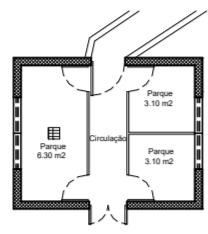

Planta Técnica

Planta Apresentação

Planta Cobertura

EDIFÍCIO ENFERMARIA

150

Unidade Produção Regime Intensivo para 700 Porcas em Ciclo Fechado Herdade da Serrana - Castro Verde	q/a	
	nº elev.	
	plq. nº	
Suigranja - Sociedade Agricola, S.A.	Setor	Set19
Arquitectura	Edifício	-
Plantas	Planta	-
Escala:	1/100	