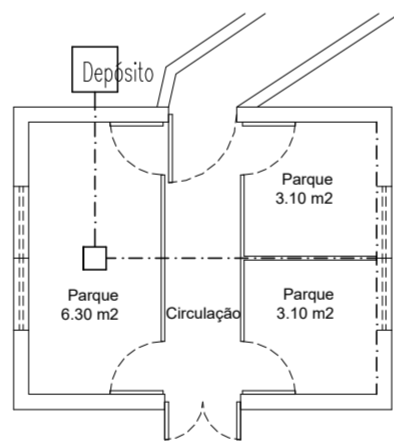

Rede Esgotos

EDIFÍCIO ENFERMARIA

152

Unidade Produção Regime Intensivo para 700 Porcas em Ciclo Fechado Herdade da Serrana - Castro Verde	q/a	
	nº elev.	
	plq. nº	
Suigranja - Sociedade Agricola, S.A.	Setor	Set19
Arquitectura	Edifício	-
Plantas	Planta	-
Escala:	1/100