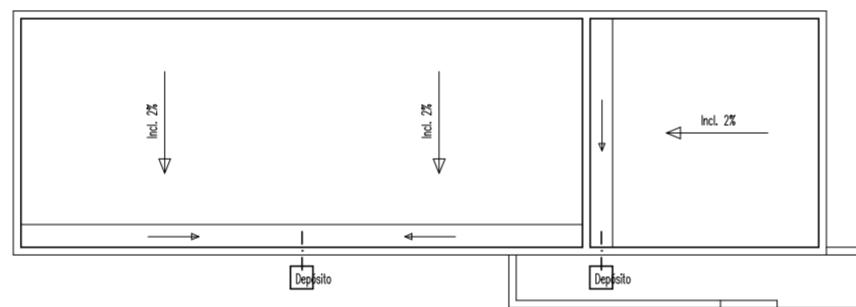

Rede Águas

EDIFÍCIO QUARENTENA

60

Unidade Produção Regime Intensivo para 700 Porcas em Ciclo Fechado Herdade da Serrana - Castro Verde	q / #				
	r / m²				
Suigranja - Sociedade Agricola, S.A.	Área:		Set19		
	Volume:				
	Altura:				
Arquitectura					
Rede Águas					
Legenda:					
					1/100

Rede Esgotos

EDIFÍCIO QUARENTENA

61

Unidade Produção Regime Intensivo para 700 Porcas em Ciclo Fechado Herdade da Serrana - Castro Verde	q / #				
	r / m²				
Suigranja - Sociedade Agricola, S.A.	Área:		Set19		
	Volume:				
	Altura:				
Arquitectura					
Rede Esgotos					
Legenda:					
					1/100

Planta Iluminação

EDIFÍCIO QUARENTENA

62

Unidade Produção Regime Intensivo para 700 Porcas em Ciclo Fechado Herdade da Serrana - Castro Verde	q / #				
	r / m²				
Suigranja - Sociedade Agricola, S.A.	Área:		Set19		
	Volume:				
	Altura:				
Arquitectura					
Planta Iluminação					
Legenda:					
					1/100