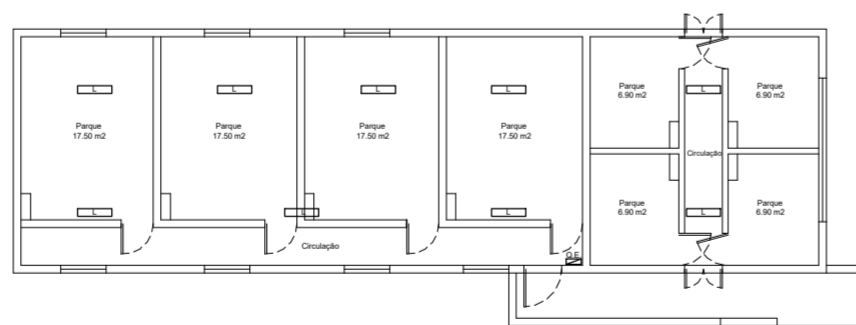

Rede Águas

EDIFÍCIO QUARENTENA

60

Unidade Produção Regime Intensivo para 700 Porcas em Ciclo Fechado Herdade da Serrana - Castro Verde	q / #				
	r / m²				
Suigranja - Sociedade Agricola, S.A.	Área:		Set19		
	Volume:				
	Altura:				
Arquitectura					
Rede Águas					
Legenda:					
					1/100

Rede Esgotos

EDIFÍCIO QUARENTENA

61

Unidade Produção Regime Intensivo para 700 Porcas em Ciclo Fechado Herdade da Serrana - Castro Verde	q / #				
	r / m²				
Suigranja - Sociedade Agricola, S.A.	Área:		Set19		
	Volume:				
	Altura:				
Arquitectura					
Rede Esgotos					
Legenda:					
					1/100

Planta Iluminação

EDIFÍCIO QUARENTENA

62

Unidade Produção Regime Intensivo para 700 Porcas em Ciclo Fechado Herdade da Serrana - Castro Verde	q / #				
	r / m²				
Suigranja - Sociedade Agricola, S.A.	Área:		Set19		
	Volume:				
	Altura:				
Arquitectura					
Planta Iluminação					
Legenda:					
					1/100