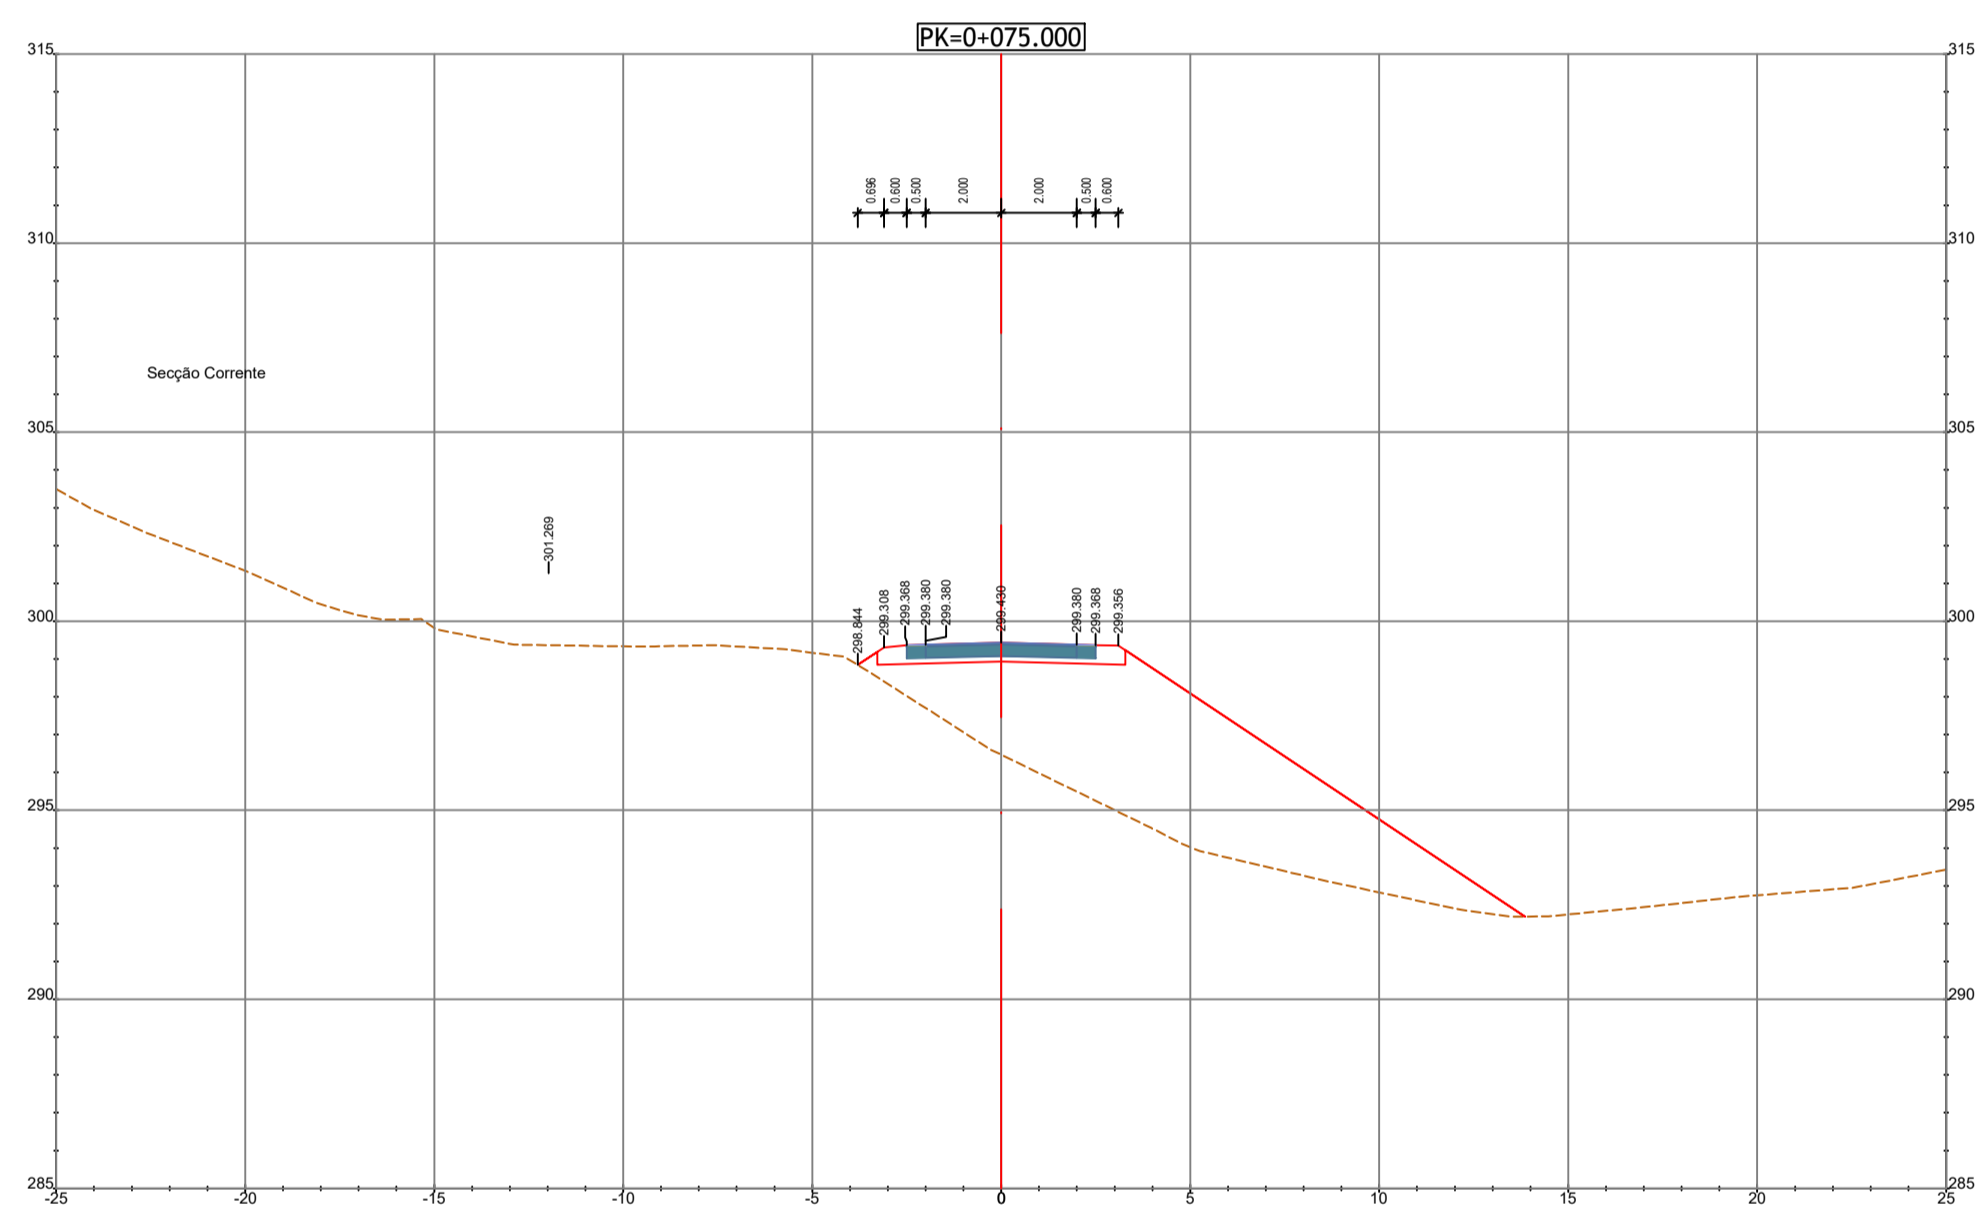

RESTABELECIMENTO 39-01

PK=0+158.651
Ligação ao Existente

RESTABELECIMENTO 40-01

PK=0+050.000
Zona Obra de Arte
PA 40-01

PK=0+000.000
Ligação ao Existente