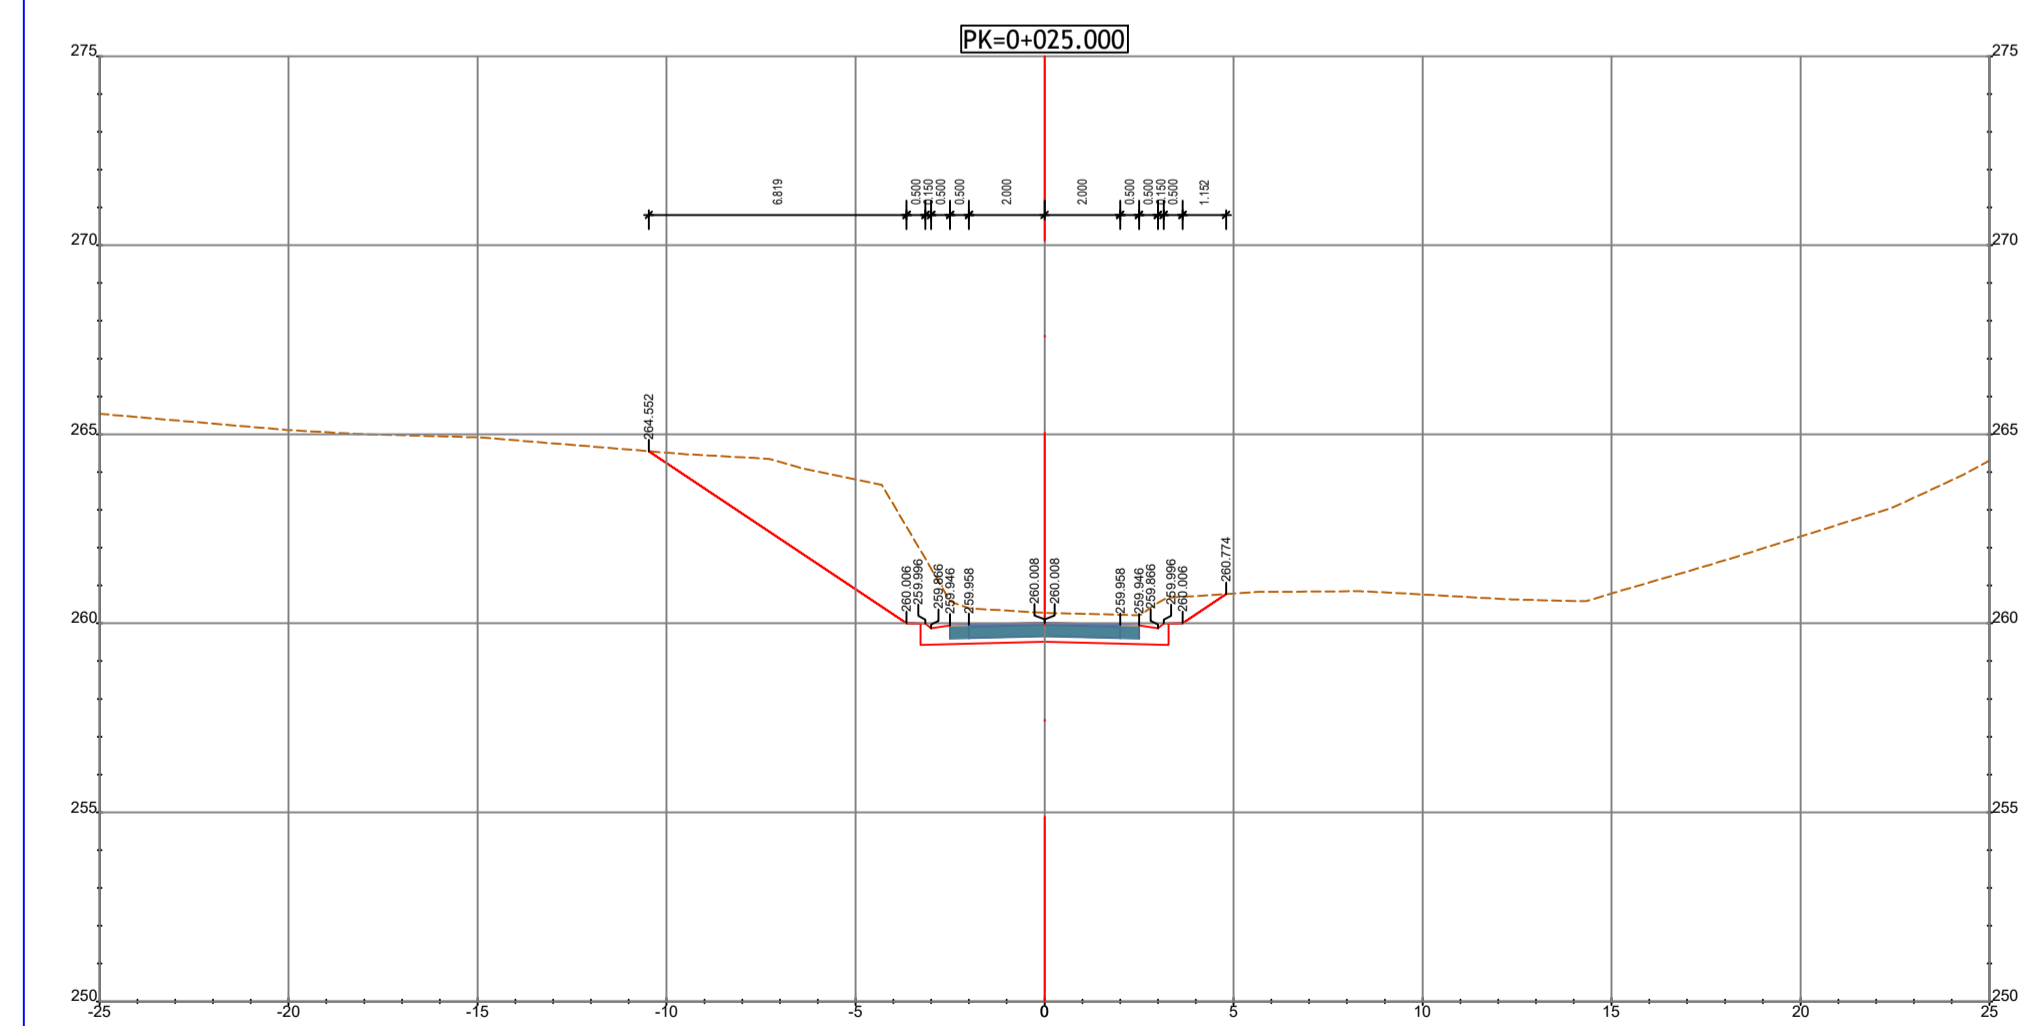

RESTABELECIMENTO 39-01

PK=0+158.651
Ligação ao Existente

RESTABELECIMENTO 40-01

PK=0+050.000
Zona Obra de Arte
PA 40-01

PK=0+000.000
Ligação ao Existente