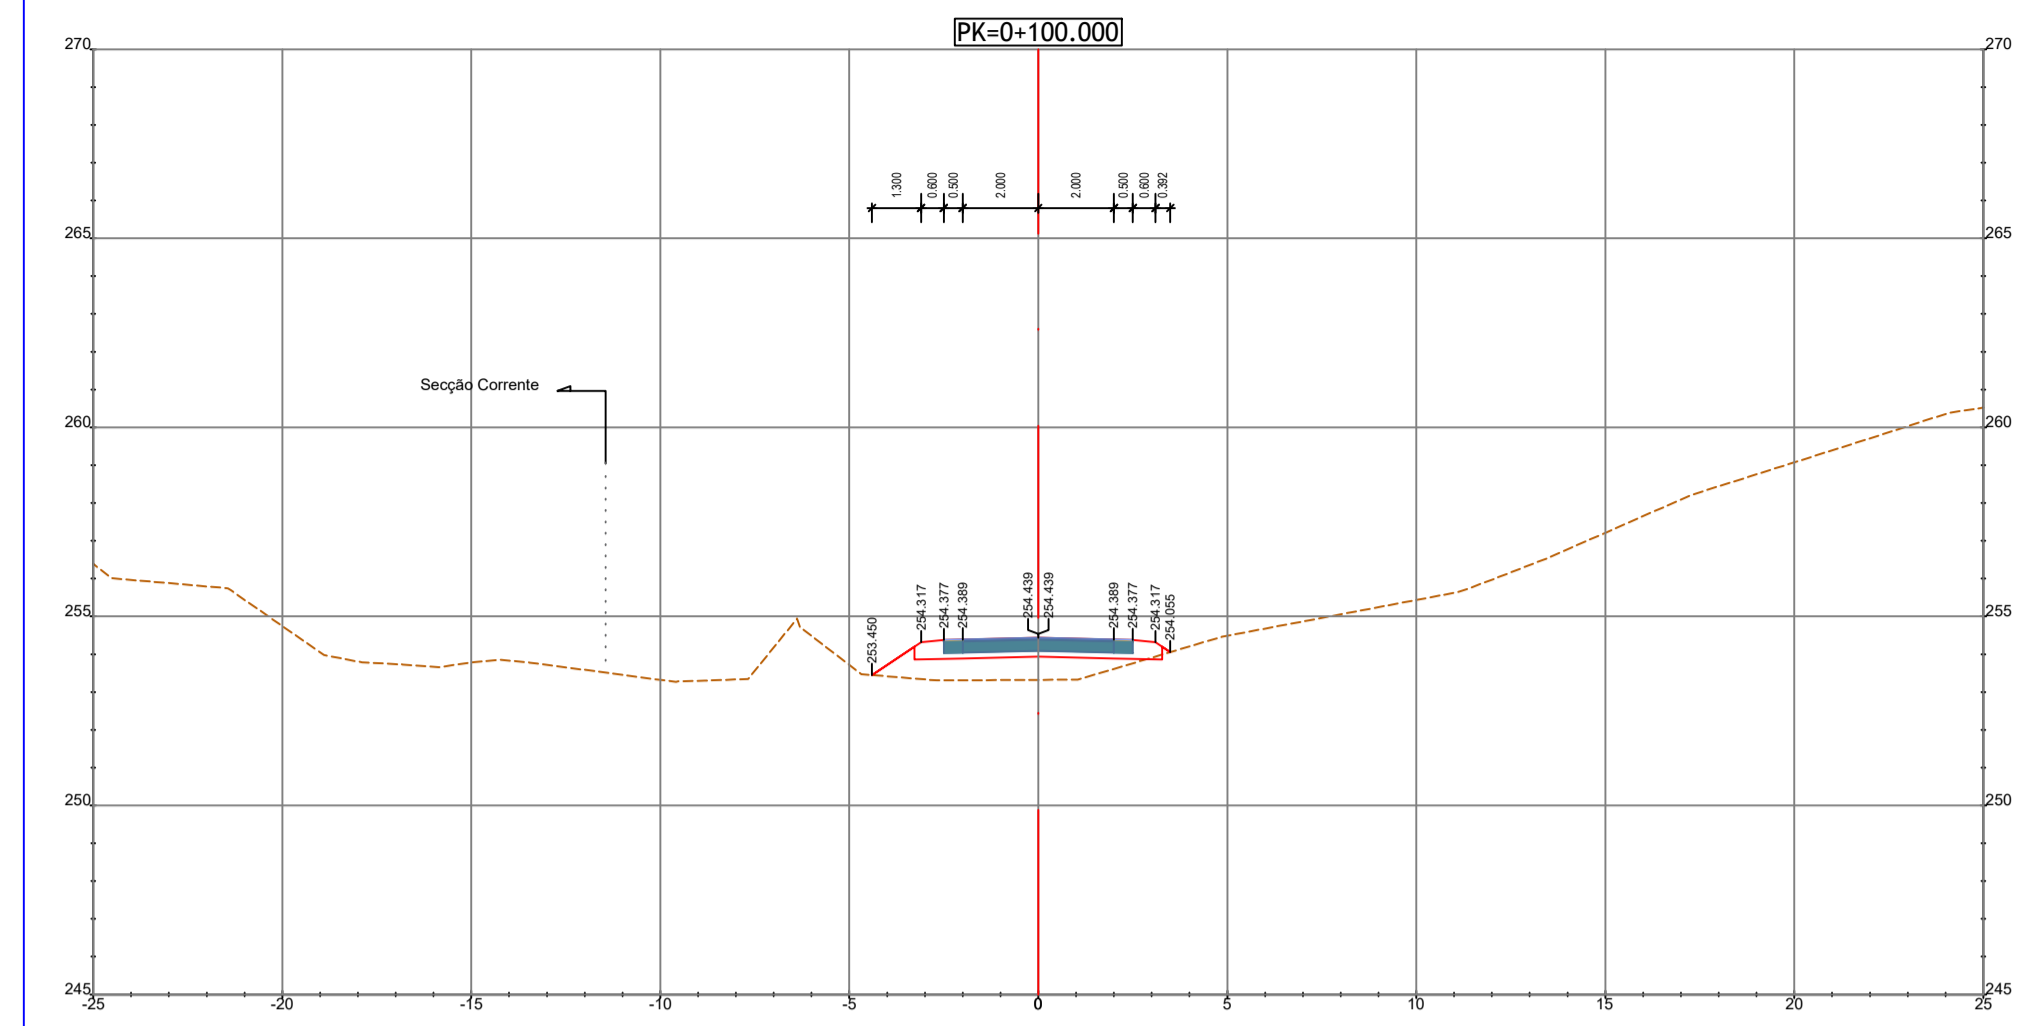

RESTABELECIMENTO 39-01

PK=0+158.651
Ligação ao Existente

RESTABELECIMENTO 40-01

PK=0+050.000
Zona Obra de Arte
PA 40-01

PK=0+000.000
Ligação ao Existente