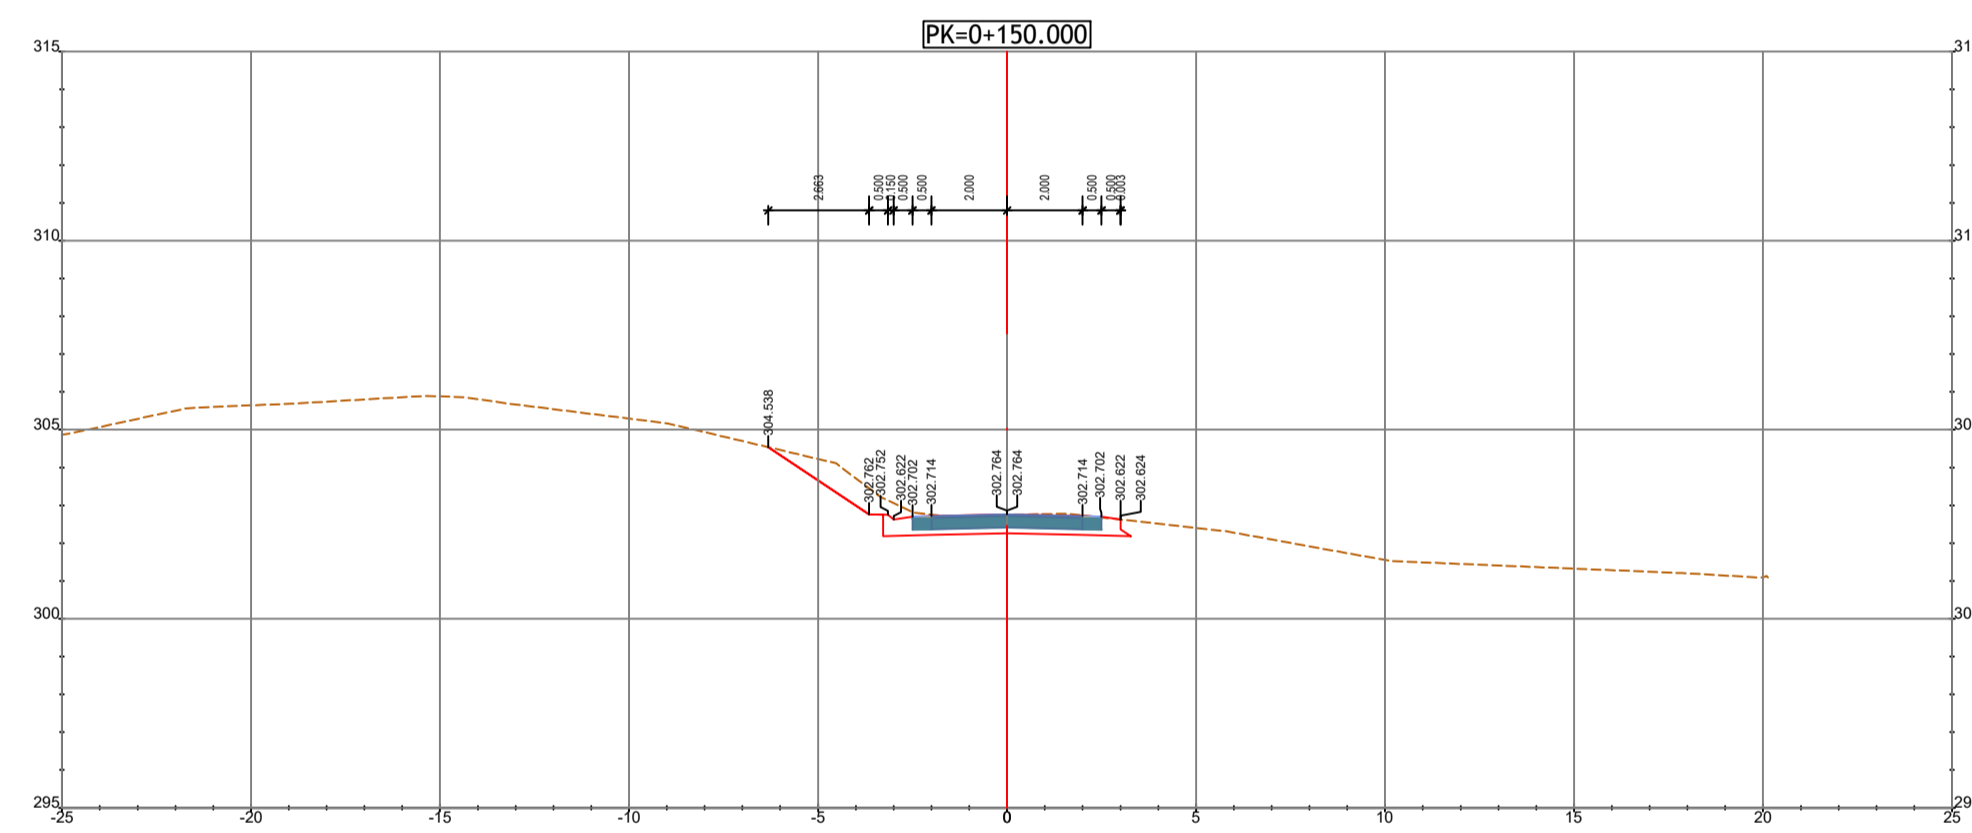

RESTABELECIMENTO 39-01

PK=0+158.651
Ligação ao Existente

RESTABELECIMENTO 40-01

PK=0+050.000
Zona Obra de Arte
PA 40-01

PK=0+000.000
Ligação ao Existente