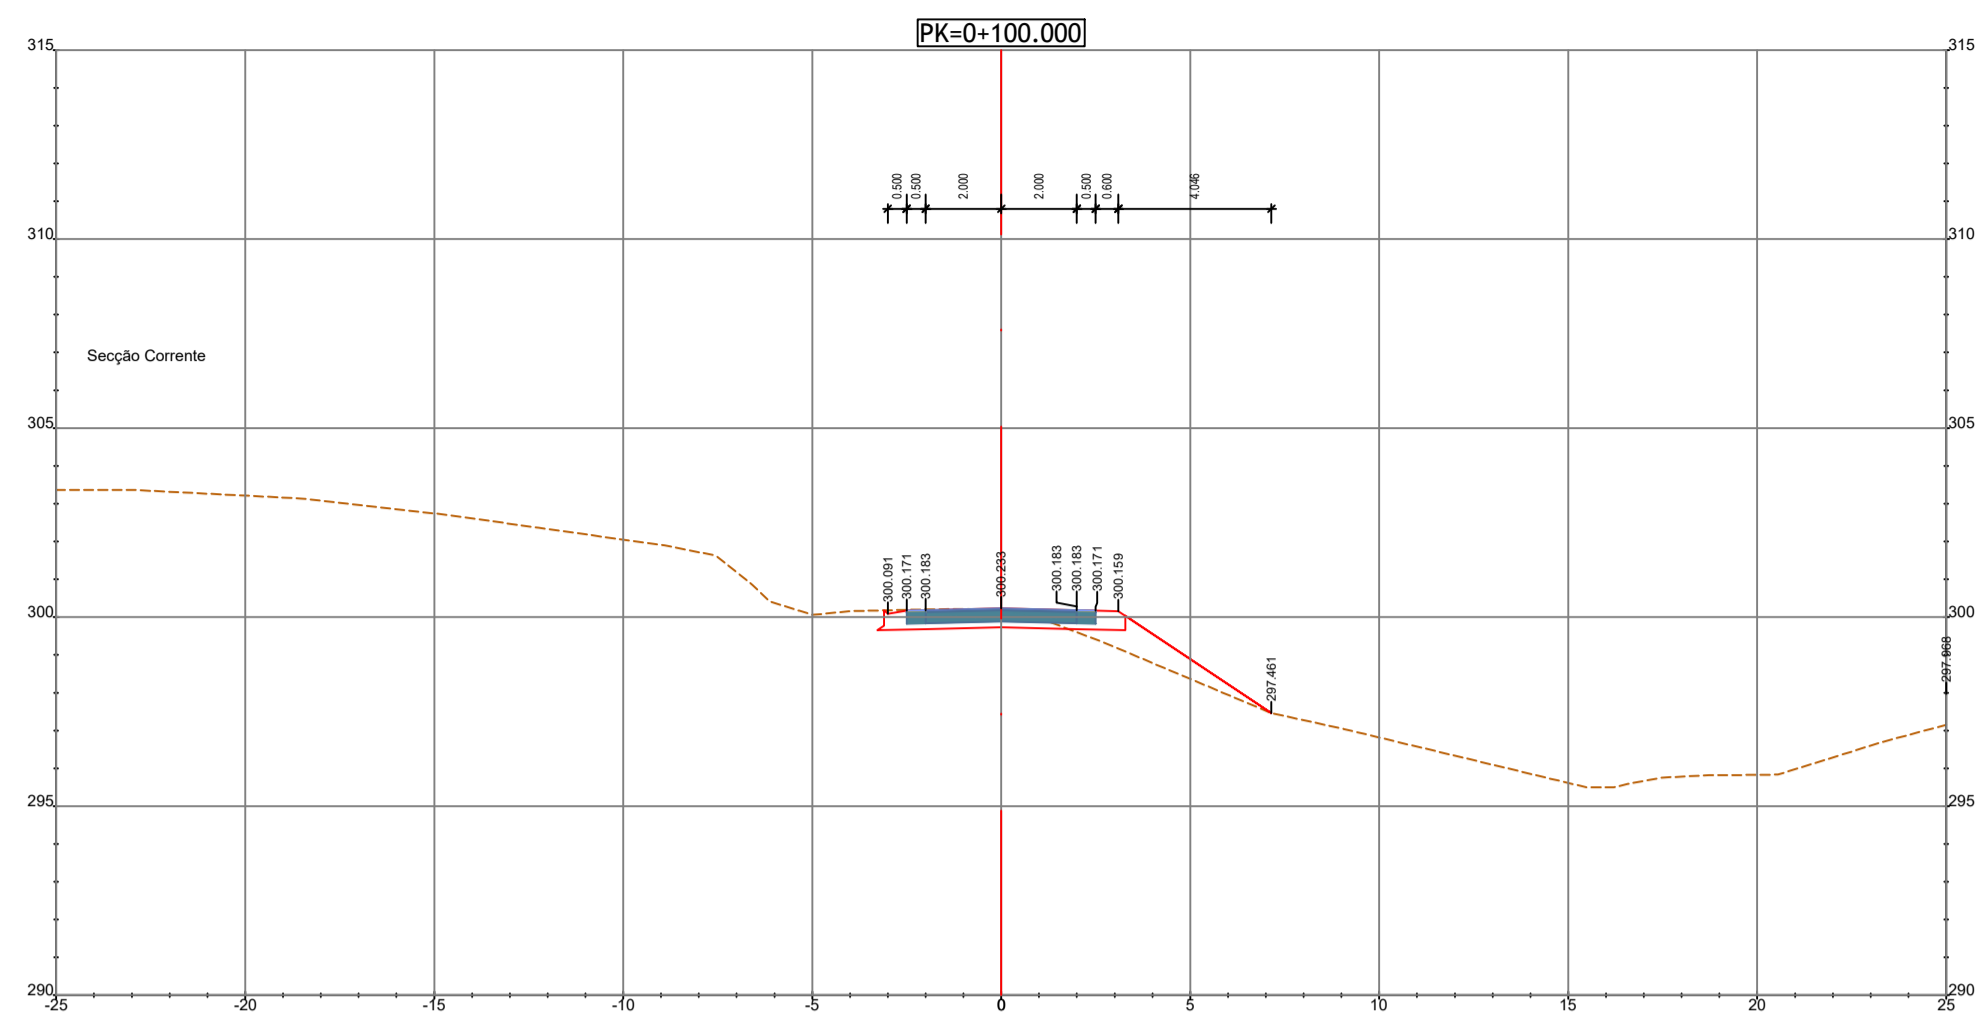

RESTABELECIMENTO 39-01

PK=0+158.651
Ligação ao Existente

RESTABELECIMENTO 40-01

PK=0+050.000
Zona Obra de Arte
PA 40-01

PK=0+000.000
Ligação ao Existente