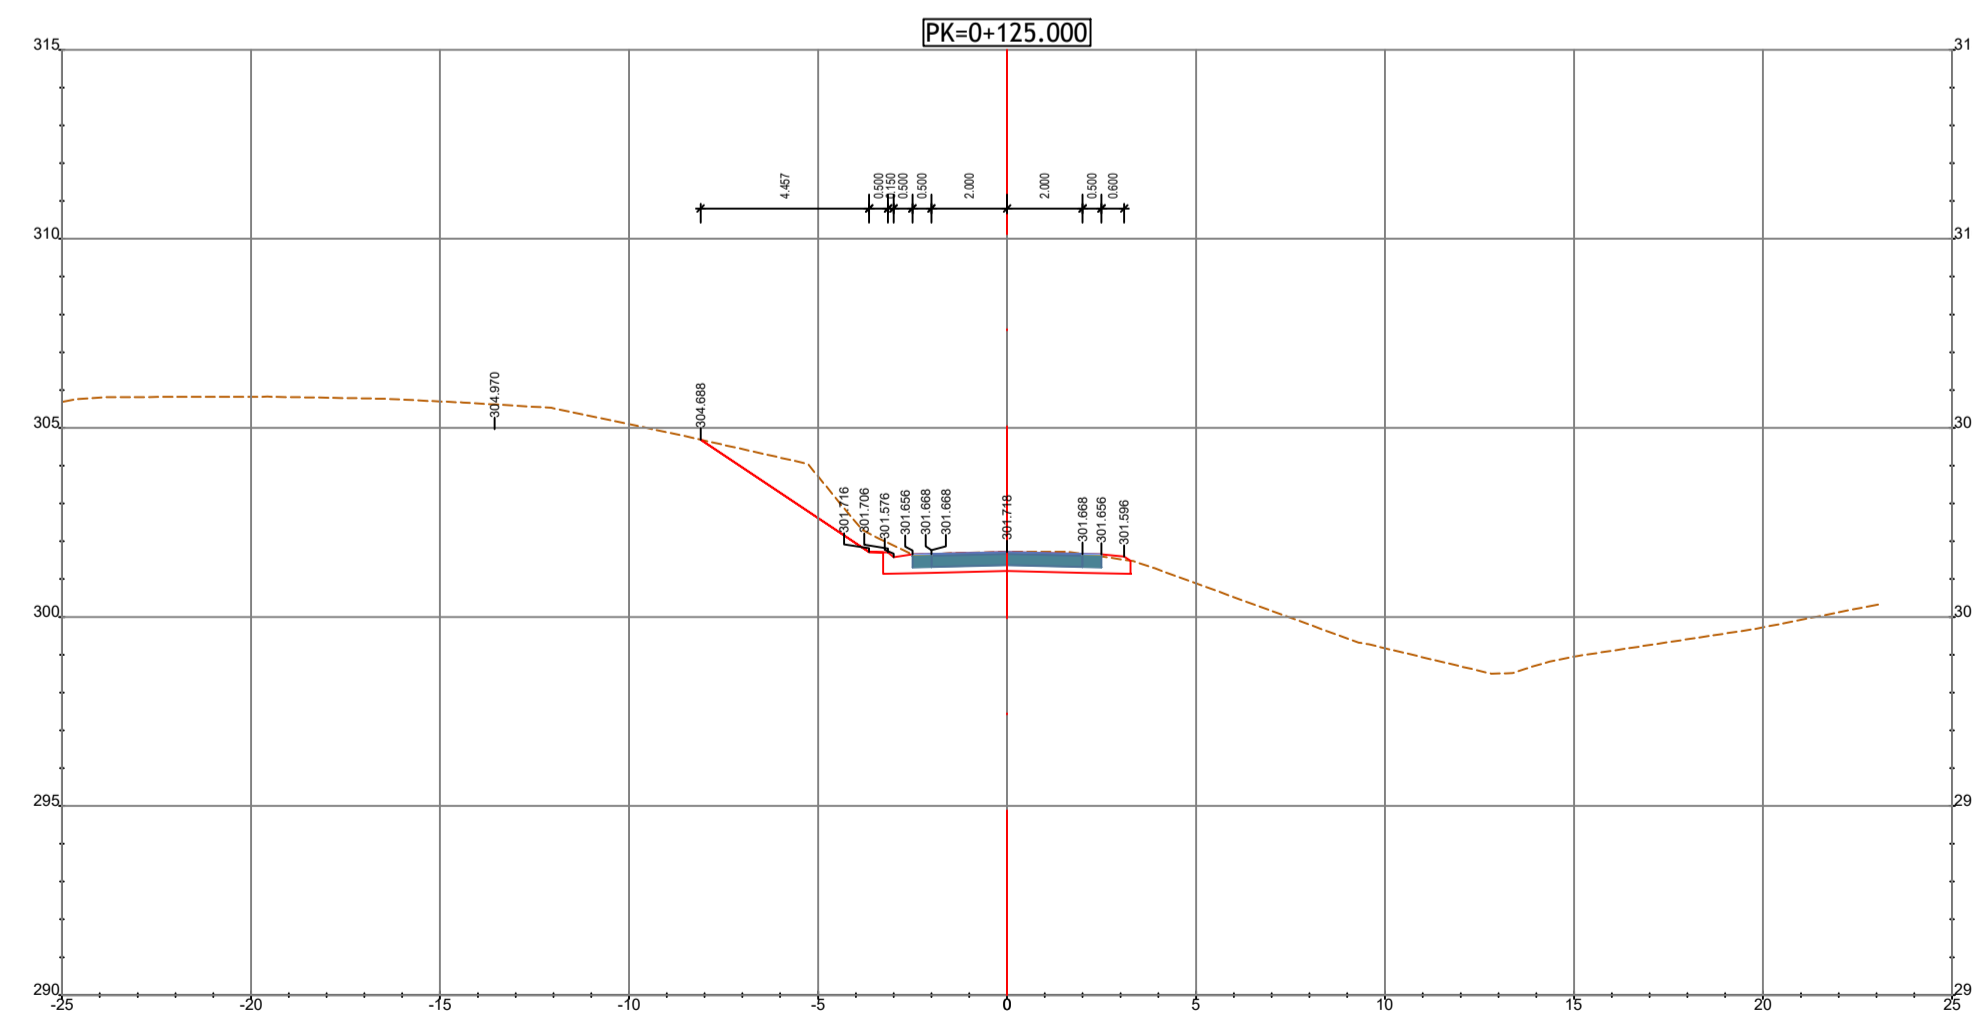

RESTABELECIMENTO 39-01

PK=0+158.651
Ligação ao Existente

RESTABELECIMENTO 40-01

PK=0+050.000
Zona Obra de Arte
PA 40-01

PK=0+000.000
Ligação ao Existente