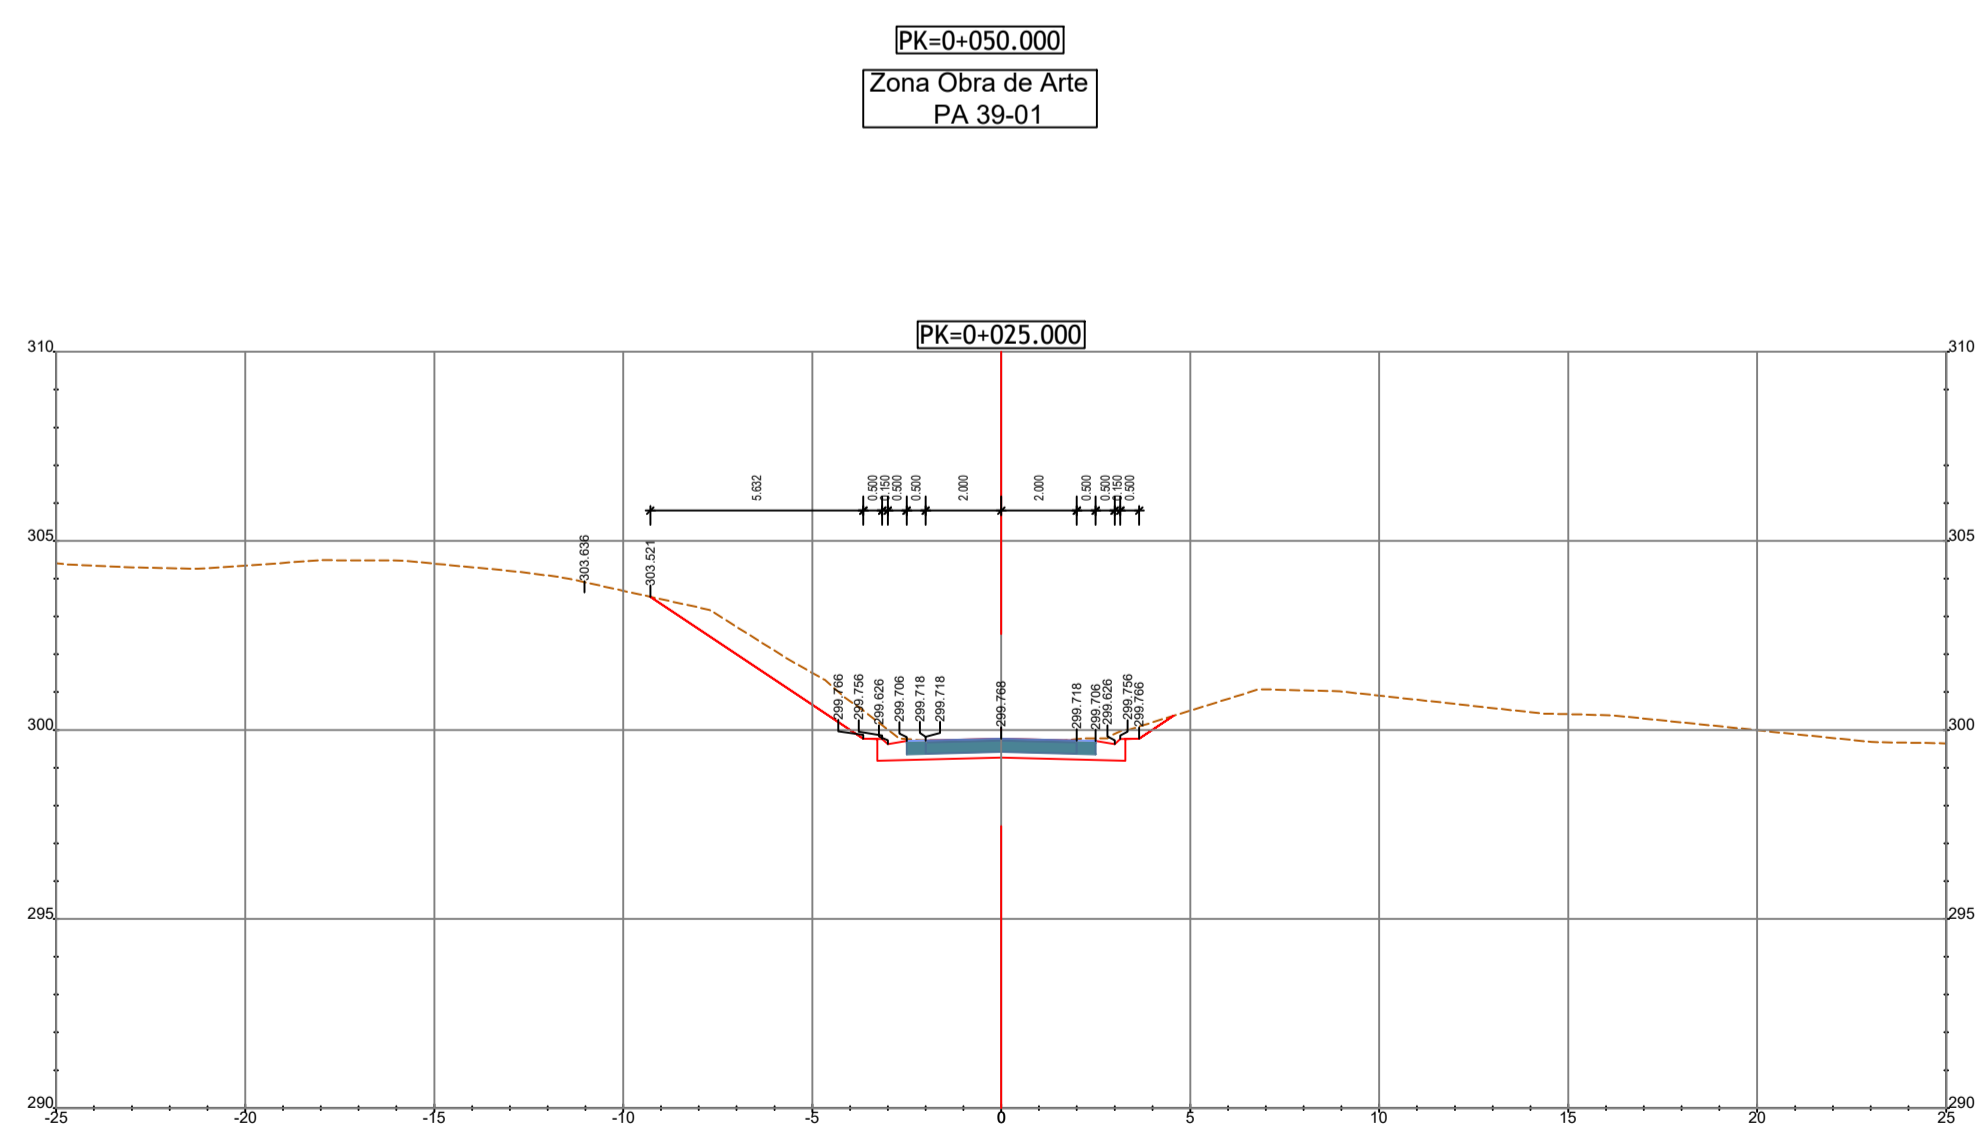

RESTABELECIMENTO 39-01

PK=0+158.651
Ligação ao Existente

RESTABELECIMENTO 40-01

PK=0+050.000
Zona Obra de Arte
PA 40-01

PK=0+000.000
Ligação ao Existente